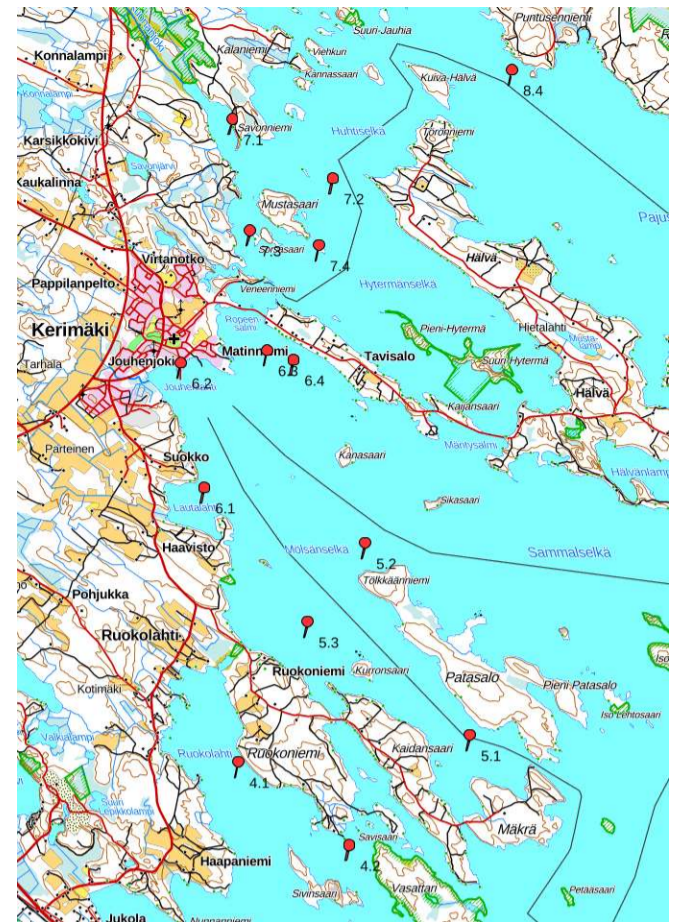

Piste		6.1	6.2	6.3	6.4
2026	Lokakuu				
	Elokuu				
	Kesäkuu	*5,8	1,7	-	*5,8
	Maaliskuu	*6,6	*1,8	-	*6,6
2025	Lokakuu	6,2	*1,7	-	6,0
	Elokuu	6,0	*1,9	-	5,7
	Kesäkuu	6,2	*2,0	-	6,5
	Maaliskuu	6,5	*1,9	-	6,2
2024	Lokakuu	5,7	*2,2	-	5,6
	Elokuu	5,6	*2,6	-	6,0
	Kesäkuu	5,9	2,8	-	6,7
	Maaliskuu	*7,4	*2,3	-	*7,3
2023	Lokakuu	6,4	1,1	-	5,7
	Elokuu	7,6	*2,3	-	6,1
	Kesäkuu	7,6	*2,4	-	6,3
	Maaliskuu	*8,2	*2,2	-	6,8
2022	Lokakuu	6,9	2,2	-	6,2
	Elokuu	7,2	*2,4	-	6,7
	Kesäkuu	7,0	*2,5	-	7,1
	Maaliskuu	8,0	1,9	-	7,3
2021	Lokakuu	7,9	2,4	-	7,2
	Elokuu	7,7	2,4	-	6,7
	Kesäkuu	6,6	2,1	-	7,1
	Maaliskuu	7,7	2,3	-	7,2
2020	Lokakuu	7,0	1,6	-	6,2
	Elokuu	6,2	1,7	-	5,7
	Kesäkuu	7,0	2,0	-	7,1
	Maaliskuu	6,2	1,8	-	6,0
2019	Lokakuu	6,8	1,8	-	6,4
	Elokuu	6,5	2,2	-	6,7
	Kesäkuu	6,9	2,5	-	6,2
	Maaliskuu	6,4	2,1	-	6,2
2018	Lokakuu	6,2	1,6	-	6,0
	Elokuu	5,7	2,0	-	5,8
	Kesäkuu	5,9	*2,7	-	5,7
	Maaliskuu	5,7	1,4	-	5,0
2017	Lokakuu	6,3	2,3	-	6,4
	Elokuu	6,0	2,2	-	6,7
	Kesäkuu	6,6	2,3	-	6,7
	Maaliskuu	6,2	2,2	-	6,1
2016	Lokakuu	6,6	2,3	-	6,2
	Elokuu	5,8	1,7	-	6,2
	Kesäkuu	7,0	*2,5	-	6,2
	Maaliskuu	6,7	2,1	-	*6,7
2015	Lokakuu	6,2	2,3	-	6,2
	Elokuu	6,0	2,3	-	6,2
	Kesäkuu	6,2	*2,5	-	6,4
	Maaliskuu	*5,8	2,2	-	*5,4
2014	Lokakuu	5,9	2,2	-	6,0
	Elokuu	6,6	2,2	-	6,7
	Kesäkuu	7,0	2,0	-	7,3
	Maaliskuu	7,3	2,8	*3,5	-
2013	Lokakuu	5,5	0,8	*5,5	-
	Elokuu	6,1	2,1	5,8	-
	Kesäkuu	5,8	2,3	6,8	-
	Maaliskuu	6,7	2,0	*2,8	-
2012	Lokakuu	5,7	1,7	5,3	-
	Elokuu	6,5	2,9	6,1	-
	Kesäkuu	6,5	*2,9	*6,3	-

Suurin havainto *
Pienin havainto 5,5 0,8 2,8 5,0
- Ei mitattu
*Pohjanäkymä