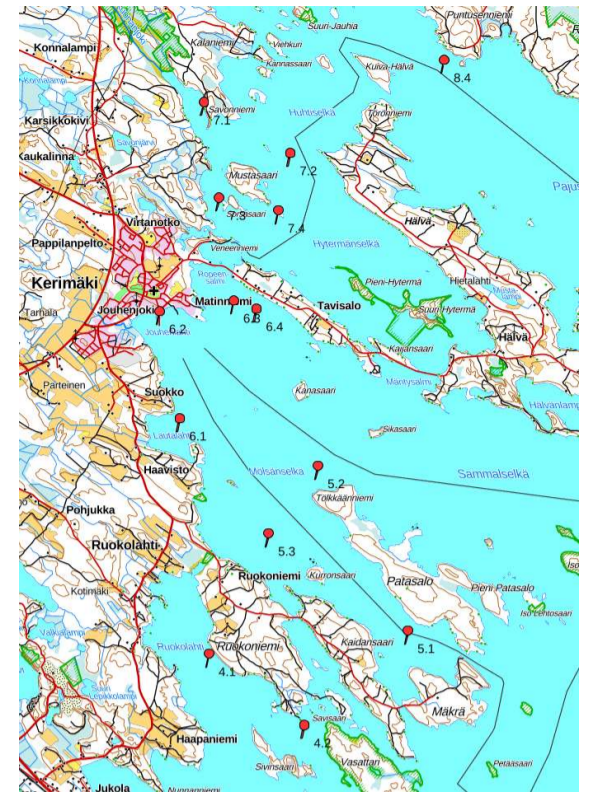

7. Savonlahti (2012->)

Piste		7.1	7.2	7.3	7.4
2026	Lokakuu				
	Elokuu				
	Kesäkuu	1,3	5,2	-	4,9
	Maaliskuu	2,1	7,2	-	8,3
2025	Lokakuu	1,9	5,2	-	5,2
	Elokuu	0,9	3,8	-	3,8
	Kesäkuu	1,5	5,0	-	4,2
	Maaliskuu	*1,7	7,0	-	7,6
2024	Lokakuu	1,8	4,1	-	4,7
	Elokuu	1,2	3,6	-	3,9
	Kesäkuu	1,4	3,2	-	3,5
	Maaliskuu	1,2	4,7	-	5,8
2023	Lokakuu	1,0	4,2	-	4,0
	Elokuu	1,4	5,0	-	4,5
	Kesäkuu	1,3	6,1	-	5,0
	Maaliskuu	1,6	8,8	-	9,0
2022	Lokakuu	1,6	4,9	-	4,4
	Elokuu	1,2	3,9	-	3,5
	Kesäkuu	1,5	5,0	-	5,1
	Maaliskuu	1,6	8,0	-	8,2
2021	Lokakuu	1,6	5,0	-	4,3
	Elokuu	1,6	5,0	-	5,0
	Kesäkuu	1,4	4,5	-	4,6
	Maaliskuu	1,2	5,8	-	6,2
2020	Lokakuu	1,2	4,8	-	4,3
	Elokuu	0,7	3,7	-	5,0
	Kesäkuu	1,2	5,4	-	4,7
	Maaliskuu	1,4	4,6	-	5,8
2019	Lokakuu	1,1	4,8	-	4,9
	Elokuu	0,9	4,0	-	4,4
	Kesäkuu	1,5	4,1	-	4,5
	Maaliskuu	1,2	4,9	-	5,3
2018	Lokakuu	0,8	4,9	-	4,6
	Elokuu	1,4	3,9	-	4,0
	Kesäkuu	1,8	4,7	-	3,8
	Maaliskuu	1,1	4,0	-	3,8
2017	Lokakuu	1,0	4,3	-	4,4
	Elokuu	0,8	4,7	-	4,9
	Kesäkuu	1,0	4,4	-	4,5
	Maaliskuu	1,0	4,8	-	5,0
2016	Lokakuu	1,0	4,2	-	4,3
	Elokuu	0,9	4,9	-	5,1
	Kesäkuu	1,5	4,5	-	5,1
	Maaliskuu	1,6	4,7	-	*6,2
2015	Lokakuu	1,1	4,7	-	5,4
	Elokuu	1,3	5,3	-	5,4
	Kesäkuu	1,9	4,6	-	4,6
	Maaliskuu	1,4	4,9	-	*4,6
2014	Lokakuu	1,3	4,7	-	4,2
	Elokuu	1,5	5,3	-	4,4
	Kesäkuu	1,5	4,1	-	4,0
	Maaliskuu	2,2	4,7	*4,6	-
2013	Lokakuu	1,0	4,0	*2,0	-
	Elokuu	1,0	4,2	*2,7	-
	Kesäkuu	1,5	4,1	*2,6	-
	Maaliskuu	1,2	2,3	*2,5	-
2012	Lokakuu	1,3	4,2	*3,0	-
	Elokuu	2,1	5,0	*3,0	-
	Kesäkuu	1,5	4,0	2,4	-
	Suurin havainto	*	8,8	*	*
	Pienin havainto	0,7	2,3	2,0	3,5
	- Ei mitattu				
	*Pohjanäkymä