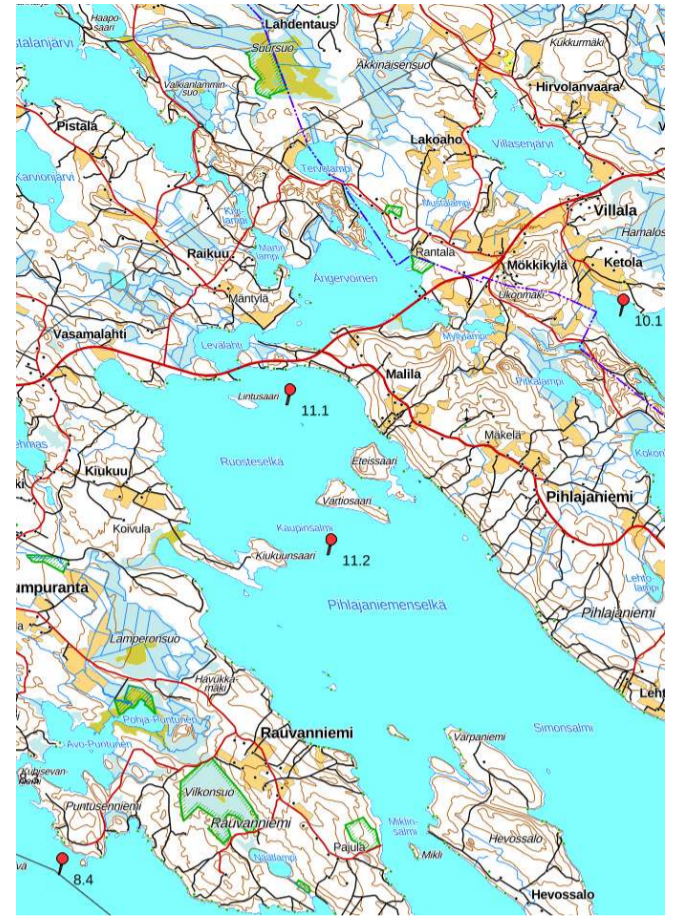

11. Ruosteselkä (2020->)

Piste		11.1	11.2
2026	Lokakuu		
	Elokuu		
	Kesäkuu	7,3	8,0
	Maaliskuu	6,2	10,2
2025	Lokakuu	6,0	6,8
	Elokuu	5,0	6,0
	Kesäkuu	6,5	6,8
	Maaliskuu	6,4	8,6
2024	Lokakuu	4,8	6,0
	Elokuu	5,5	7,2
	Kesäkuu	6,5	7,3
	Maaliskuu	4,0	7,2
2023	Lokakuu	6,0	6,5
	Elokuu	4,7	6,9
	Kesäkuu	7,0	6,7
	Maaliskuu	5,7	10,7
2022	Lokakuu	5,0	6,4
	Elokuu	6,0	7,0
	Kesäkuu	4,3	6,4
	Maaliskuu	5,5	7,9
2021	Lokakuu	4,8	6,0
	Elokuu	4,0	6,8
	Kesäkuu	4,6	6,5
	Maaliskuu	5,3	8,2
2020	Lokakuu	5,2	6,2
	Elokuu	4,6	6,3
	Kesäkuu	5,5	5,8
	Maaliskuu	6,3	8,4
	Suurin havainto	7,0	10,7
	Pienin havainto	4,0	5,8
	- Ei mitattu		
	*Pohjanäkymä