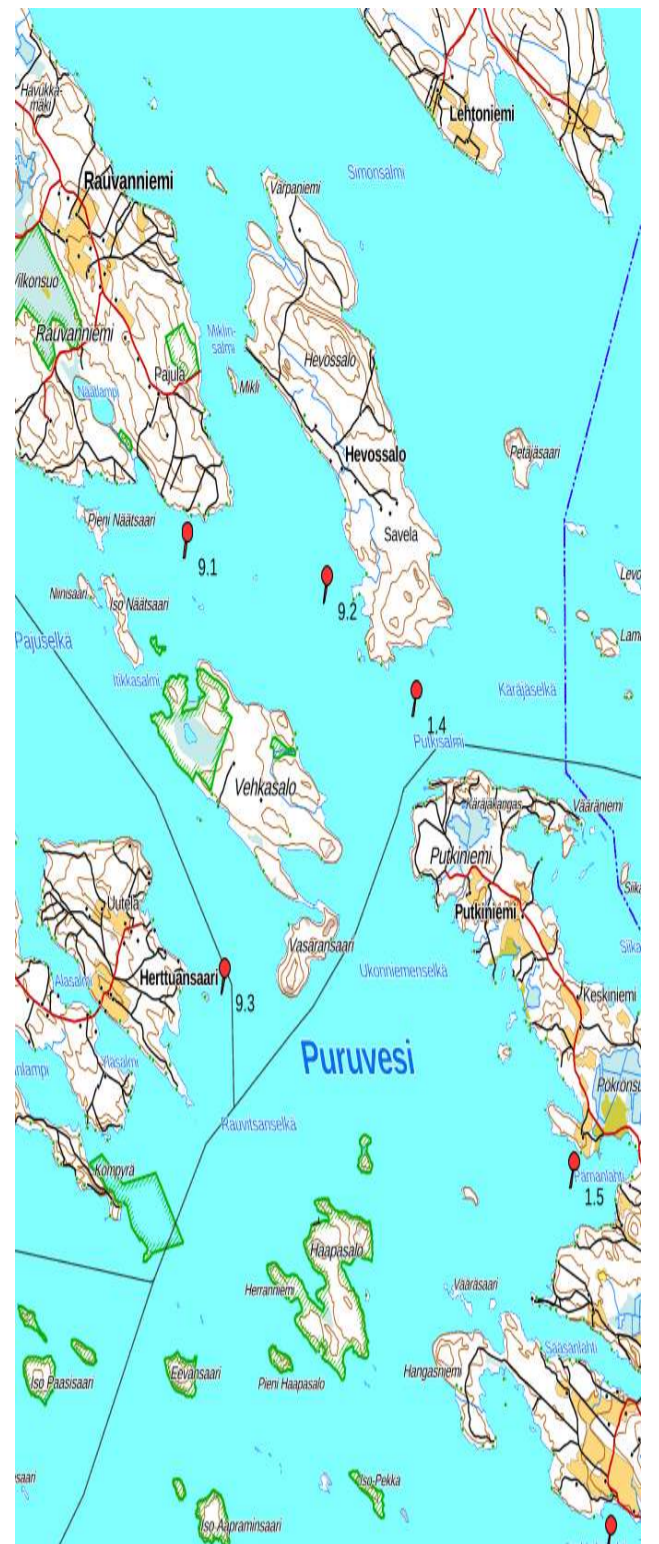

9. Hevossalo – Vehkasalo (2012->)

Piste		9.1	9.2	9.3
2026	Lokakuu			
	Elokuu			
	Kesäkuu	7,6	8,8	8,4
	Maaliskuu	*9,0	10,5	11,8
2025	Lokakuu	6,2	6,2	6,6
	Elokuu	5,2	5,8	6,8
	Kesäkuu	7,8	7,6	7,5
	Maaliskuu	6,6	7,8	9,5
2024	Lokakuu	5,3	5,4	5,5
	Elokuu	6,8	5,4	6,6
	Kesäkuu	6,4	6,6	7,0
	Maaliskuu	9,4	11,3	11,5
2023	Lokakuu	6,5	7,0	7,2
	Elokuu	-	-	-
	Kesäkuu	7,9	8,6	8,3
	Maaliskuu	9,1	8,5	9,0
2022	Lokakuu	6,9	7,1	7,1
	Elokuu	6,8	7,3	7,5
	Kesäkuu	8,2	8,3	8,5
	Maaliskuu	6,0	6,8	6,9
2021	Lokakuu	6,0	6,8	6,9
	Elokuu	6,0	6,8	6,9
	Kesäkuu	7,8	7,8	8,1
	Maaliskuu	9,0	8,7	10,1
2020	Lokakuu	7,5	8,1	8,3
	Elokuu	6,8	7,0	7,0
	Kesäkuu	8,7	8,8	8,8
	Maaliskuu	9,2	9,5	10,0
2019	Lokakuu	7,8	7,5	7,8
	Elokuu	6,1	6,9	7,1
	Kesäkuu	7,5	8,2	7,5
	Maaliskuu	8,2	8,6	9,5
2018	Lokakuu	-	-	-
	Elokuu	-	5,7	5,4
	Kesäkuu	4,8	5,2	7,5
	Maaliskuu	7,1	6,3	6,6
2017	Lokakuu	6,8	6,9	6,6
	Elokuu	7,2	7,9	7,8
	Kesäkuu	8,0	8,1	7,8
	Maaliskuu	9,1	9,0	9,4
2016	Lokakuu	6,2	6,3	6,8
	Elokuu	5,7	5,5	7,2
	Kesäkuu	6,8	7,2	7,2
	Maaliskuu	10,1	10,2	10,9
2015	Lokakuu	-	-	-
	Elokuu	7,4	7,8	8,2
	Kesäkuu	8,2	8,4	8,3
	Maaliskuu	10,0	10,4	10,3
2014	Lokakuu	6,5	6,8	6,5
	Elokuu	6,8	6,5	6,5
	Kesäkuu	8,5	9,0	8,4
	Maaliskuu	-	-	9,7
2013	Lokakuu	7,0	7,6	7,5
	Elokuu	7,2	7,9	7,4
	Kesäkuu	7,2	7,3	6,5
	Maaliskuu	-	-	6,0
2012	Lokakuu	6,6	6,7	6,7
	Elokuu	6,6	6,9	6,8
	Kesäkuu	7,9	7,5	6,9
	Suurin havainto	*	11,3	11,8
	Pienin havainto	4,8	5,2	5,4
	- Ei mitattu			
	*Pohjanäkymä