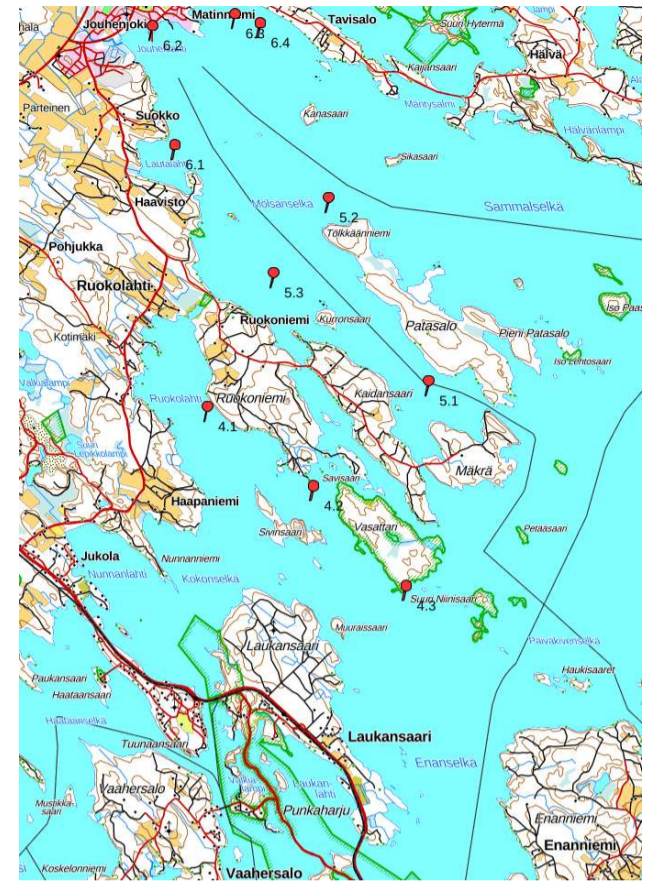

Suurin havainto
 Pienin havainto
 - Ei mitattu
 *Pohjanäkymä

4. Ruokolahti – Vasattari (2012->)

Piste		4.1	4.2	4.3
2026	Lokakuu			
	Elokuu			
	Kesäkuu	-	-	-
	Maaliskuu	-	-	-
2025	Lokakuu	4,8	5,3	5,0
	Elokuu	4,5	5,5	5,0
	Kesäkuu	3,9	4,1	4,3
	Maaliskuu	5,0	6,0	6,0
2024	Lokakuu	3,5	3,2	3,5
	Elokuu	3,8	5,3	5,5
	Kesäkuu	4,3	4,9	4,9
	Maaliskuu	4,7	5,5	6,0
2023	Lokakuu	-	-	-
	Elokuu	-	-	-
	Kesäkuu	-	-	-
	Maaliskuu	-	-	-
2022	Lokakuu	7,2	6,4	6,6
	Elokuu	-	-	-
	Kesäkuu	-	-	-
	Maaliskuu	6,9	6,0	6,7
2021	Lokakuu	6,2	5,9	6,3
	Elokuu	6,5	6,1	6,5
	Kesäkuu	6,7	4,9	6,6
	Maaliskuu	6,2	6,0	6,5
2020	Lokakuu	5,3	5,9	5,8
	Elokuu	5,1	5,1	5,8
	Kesäkuu	6,9	6,9	7,2
	Maaliskuu	-	-	-
2019	Lokakuu	5,7	5,9	6,1
	Elokuu	6,5	6,1	6,9
	Kesäkuu	6,1	6,0	6,7
	Maaliskuu	7,1	7,0	7,1
2018	Lokakuu	6,4	6,7	5,9
	Elokuu	6,2	6,3	6,4
	Kesäkuu	6,0	6,5	6,3
	Maaliskuu	5,6	6,1	6,1
2017	Lokakuu	5,9	6,0	6,3
	Elokuu	5,1	5,6	5,6
	Kesäkuu	5,8	6,1	6,7
	Maaliskuu	6,6	6,8	8,4
2016	Lokakuu	6,6	6,6	7,1
	Elokuu	6,4	6,5	6,6
	Kesäkuu	7,3	7,4	7,5
	Maaliskuu	7,3	8,0	8,5
2015	Lokakuu	6,7	6,7	7,3
	Elokuu	7,2	6,8	6,5
	Kesäkuu	5,3	5,2	6,1
	Maaliskuu	6,8	7,8	8,0
2014	Lokakuu	5,6	5,5	6,1
	Elokuu	4,9	5,3	5,6
	Kesäkuu	4,9	5,9	5,5
	Maaliskuu	6,2	6,0	6,5
2013	Lokakuu	5,5	6,9	6,4
	Elokuu	5,4	5,7	6,5
	Kesäkuu	5,6	5,1	6,8
	Maaliskuu	6,0	4,2	5,7
2012	Lokakuu	5,6	6,6	6,0
	Elokuu	6,9	7,0	6,5
	Kesäkuu	6,8	7,0	7,1
Suurin havainto		7,3	8,0	8,5
Pienin havainto		3,5	3,2	3,5
- Ei mitattu				
*Pohjanäkymä				