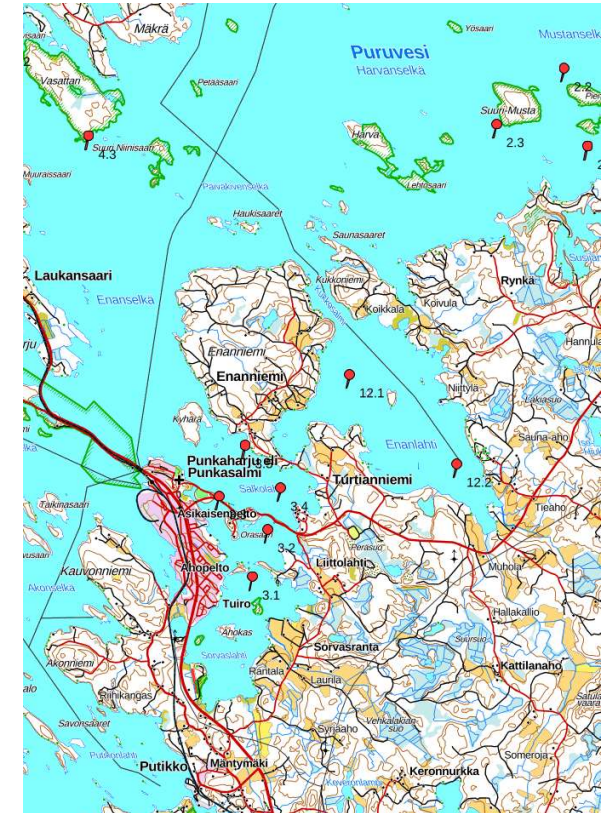

12. Enanlahti

Piste	12.1	12.2
2026 Lokakuu		
Elokuu		
Kesäkuu		
Maaliskuu	*4,8	*3,7
2025 Lokakuu	-	-
Elokuu	4,3	3,6
Kesäkuu	4,5	3,7
Maaliskuu	*5,0	*3,8
2024 Lokakuu	4,6	*3,6
Elokuu	4,5	3,8
Kesäkuu	5,0	4,3
Maaliskuu	*5,5	*4,3
2023 Lokakuu	4,9	*4,1
Elokuu	4,9	*3,8
Kesäkuu	*5,9	*3,9
Maaliskuu	*4,9	3,9
2022 Lokakuu	-	-
Elokuu	-	-
Kesäkuu	*5,2	3,8
Maaliskuu	*4,8	*3,7
2021 Lokakuu	*4,9	*3,9
Elokuu	4,2	3,8
Kesäkuu	4,5	3,6
Maaliskuu	*5,4	*4,3
Suurin havainto	*	*
Pienin havainto	4,2	3,6
- Ei mitattu		
*Pohjanäkymä