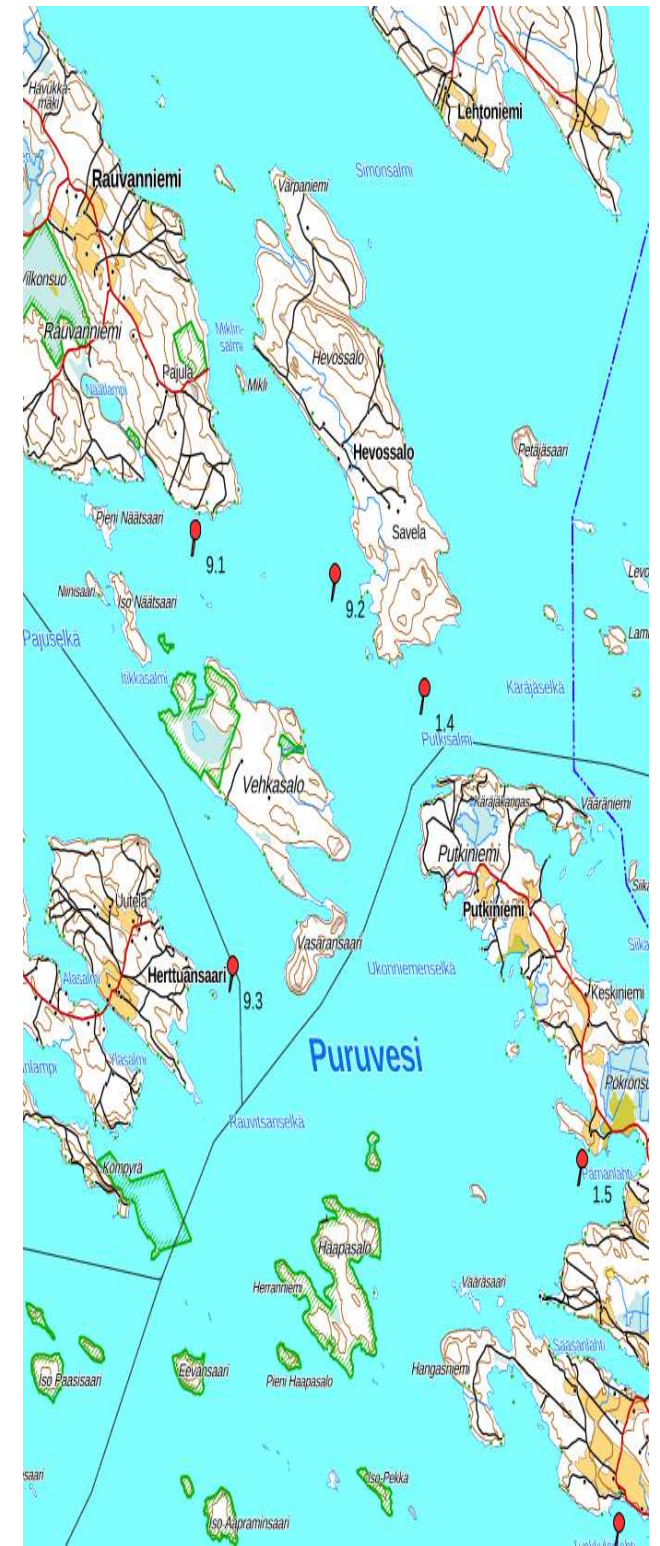

## Raportti 2026

Mittauksia on tehty kesäkuusta 2012 (37 kohdetta), nykyisessä laajudessaan (45 kohdetta) maaliskuusta 2025.

Mittauksia: 1939  
Suurin näkösyvyys: 12,3 m (maaliskuu 2026; 13. Rasti, piste 2)  
Pienin näkösyvyys: 0,7 m (elokuu 2020; 7. Savonlahti, piste 1)  
Pohjahavaintoja: 297

## 7. Savonlahti

Piste	7.1	7.2	7.3	7.4
2026 Lokakuu				
Elokuu				
Kesäkuu				
Maaliskuu	2,1	7,2	-	8,3
2025 Lokakuu	1,9	5,2	-	5,2
Elokuu	0,9	3,8	-	3,8
Kesäkuu	1,5	5,0	-	4,2
Maaliskuu	*1,7	7,0	-	7,6
2024 Lokakuu	1,8	4,1	-	4,7
Elokuu	1,2	3,6	-	3,9
Kesäkuu	1,4	3,2	-	3,5
Maaliskuu	1,2	4,7	-	5,8
2023 Lokakuu	1,0	4,2	-	4,0
Elokuu	1,4	5,0	-	4,5
Kesäkuu	1,3	6,1	-	5,0
Maaliskuu	1,6	8,8	-	9,0
2022 Lokakuu	1,6	4,9	-	4,4
Elokuu	1,2	3,9	-	3,5
Kesäkuu	1,5	5,0	-	5,1
Maaliskuu	1,6	8,0	-	8,2
2021 Lokakuu	1,6	5,0	-	4,3
Elokuu	1,6	5,0	-	5,0
Kesäkuu	1,4	4,5	-	4,6
Maaliskuu	1,2	5,8	-	6,2
2020 Lokakuu	1,2	4,8	-	4,3
Elokuu	0,7	3,7	-	5,0
Kesäkuu	1,2	5,4	-	4,7
Maaliskuu	1,4	4,6	-	5,8
Suurin havainto	*	8,8	*	*
Pienin havainto	0,7	2,3	2,0	3,5
- Ei mitattu				
*Pohjanäkymä				

## 9. Hevossalo – Vehkasalo

Piste	9.1	9.2	9.3
2026 Lokakuu			
Elokuu			
Kesäkuu			
Maaliskuu	*9,0	10,5	11,8
2025 Lokakuu	6,2	6,2	6,6
Elokuu	5,2	5,8	6,8
Kesäkuu	7,8	7,6	7,5
Maaliskuu	6,6	7,8	9,5
2024 Lokakuu	5,3	5,4	5,5
Elokuu	6,8	5,4	6,6
Kesäkuu	6,4	6,6	7,0
Maaliskuu	9,4	11,3	11,5
2023 Lokakuu	6,5	7,0	7,2
Elokuu	-	-	-
Kesäkuu	7,9	8,6	8,3
Maaliskuu	9,1	8,5	9,0
2022 Lokakuu	6,9	7,1	7,1
Elokuu	6,8	7,3	7,5
Kesäkuu	8,2	8,3	8,5
Maaliskuu	6,0	6,8	6,9
2021 Lokakuu	6,0	6,8	6,9
Elokuu	6,0	6,8	6,9
Kesäkuu	7,8	7,8	8,1
Maaliskuu	9,0	8,7	10,1
2020 Lokakuu	7,5	8,1	8,3
Elokuu	6,8	7,0	7,0
Kesäkuu	8,7	8,8	8,8
Maaliskuu	9,2	9,5	10,0
Suurin havainto	*	11,3	11,8
Pienin havainto	4,8	5,2	5,4
- Ei mitattu			
*Pohjanäkymä			