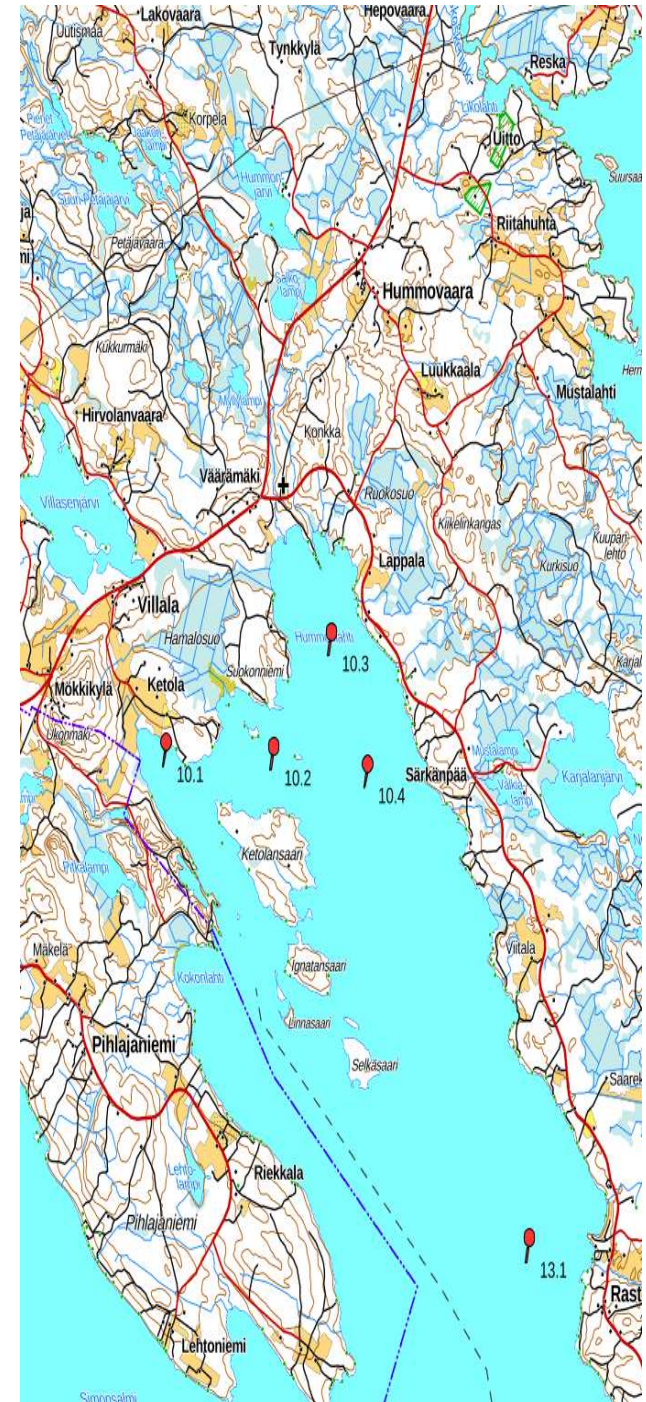

10. Ketolanlahti – Suokonlahti – Hummonlahti

Piste	10.1	10.2	10.3	10.4
2026 Lokakuu				
Elokuu				
Kesäkuu				
Maaliskuu	-	6,0	9,0	11,0
2025 Lokakuu	-	6,0	6,5	7,0
Elokuu	-	5,0	6,5	7,5
Kesäkuu	-	5,0	6,3	5,5
Maaliskuu	-	8,7	5,5	8,7
2024 Lokakuu	-	-	-	-
Elokuu	-	-	-	-
Kesäkuu	-	-	-	-
Maaliskuu	-	-	-	-
2023 Lokakuu	-	-	-	-
Elokuu	-	-	-	-
Kesäkuu	-	-	-	-
Maaliskuu	-	-	-	-
2022 Lokakuu	-	-	-	-
Elokuu	-	-	-	-
Kesäkuu	-	-	-	-
Maaliskuu	-	-	-	-
2021 Lokakuu	-	-	-	-
Elokuu	-	-	-	-
Kesäkuu	-	-	-	-
Maaliskuu	-	-	-	-
2020 Lokakuu	-	-	-	-
Elokuu	-	-	-	-
Kesäkuu	-	-	-	-
Maaliskuu	3,8	4,8	5,1	-
Suurin havainto	*	*	*	11,0
Pienin havainto	3,2	4,2	4,5	5,5
- Ei mitattu				
*Pohjanäkymä