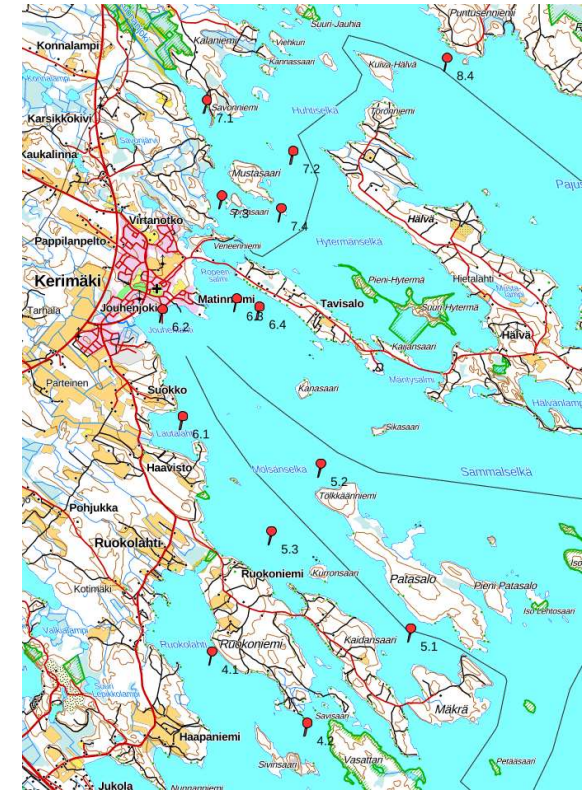

## 5. Patasalo – Kalamonluoto

Piste	5.1	5.2	5.3
2026 Lokakuu			
Elokuu			
Kesäkuu			
Maaliskuu	*6,5	11,3	10,2
2025 Lokakuu	5,9	6,1	5,9
Elokuu	5,1	6,4	6,1
Kesäkuu	5,5	7,8	6,9
Maaliskuu	*4,9	8,6	8,1
2024 Lokakuu	5,5	5,7	5,8
Elokuu	5,0	6,4	4,9
Kesäkuu	6,8	6,5	6,8
Maaliskuu	*6,0	9,7	8,6
2023 Lokakuu	6,0	6,3	5,9
Elokuu	6,0	7,1	6,4
Kesäkuu	6,2	7,3	6,7
Maaliskuu	6,0	10,6	9,3
2022 Lokakuu	6,0	6,4	6,2
Elokuu	6,5	6,3	5,4
Kesäkuu	*6,8	7,6	7,3
Maaliskuu	*6,2	9,3	8,4
2021 Lokakuu	6,3	6,1	6,2
Elokuu	5,5	5,4	5,3
Kesäkuu	7,9	7,1	7,4
Maaliskuu	*7,5	9,6	9,8
2020 Lokakuu	6,2	7,1	7,0
Elokuu	6,0	6,3	6,1
Kesäkuu	*7,3	7,7	7,8
Maaliskuu	*6,5	8,9	7,8
Suurin havainto	*	11,3	10,4
Pienin havainto	4,9	5,2	4,8
- Ei mitattu			
*Pohjanäkymä			

## 7. Savonlahti

Piste	7.1	7.2	7.3	7.4
2026 Lokakuu				
Elokuu				
Kesäkuu				
Maaliskuu	2,1	7,2	-	8,3
2025 Lokakuu	1,9	5,2	-	5,2
Elokuu	0,9	3,8	-	3,8
Kesäkuu	1,5	5,0	-	4,2
Maaliskuu	*1,7	7,0	-	7,6
2024 Lokakuu	1,8	4,1	-	4,7
Elokuu	1,2	3,6	-	3,9
Kesäkuu	1,4	3,2	-	3,5
Maaliskuu	1,2	4,7	-	5,8
2023 Lokakuu	1,0	4,2	-	4,0
Elokuu	1,4	5,0	-	4,5
Kesäkuu	1,3	6,1	-	5,0
Maaliskuu	1,6	8,8	-	9,0
2022 Lokakuu	1,6	4,9	-	4,4
Elokuu	1,2	3,9	-	3,5
Kesäkuu	1,5	5,0	-	5,1
Maaliskuu	1,6	8,0	-	8,2
2021 Lokakuu	1,6	5,0	-	4,3
Elokuu	1,6	5,0	-	5,0
Kesäkuu	1,4	4,5	-	4,6
Maaliskuu	1,2	5,8	-	6,2
2020 Lokakuu	1,2	4,8	-	4,3
Elokuu	0,7	3,7	-	5,0
Kesäkuu	1,2	5,4	-	4,7
Maaliskuu	1,4	4,6	-	5,8
Suurin havainto	*	8,8	*	*
Pienin havainto	0,7	2,3	2,0	3,5
- Ei mitattu				
*Pohjanäkymä				