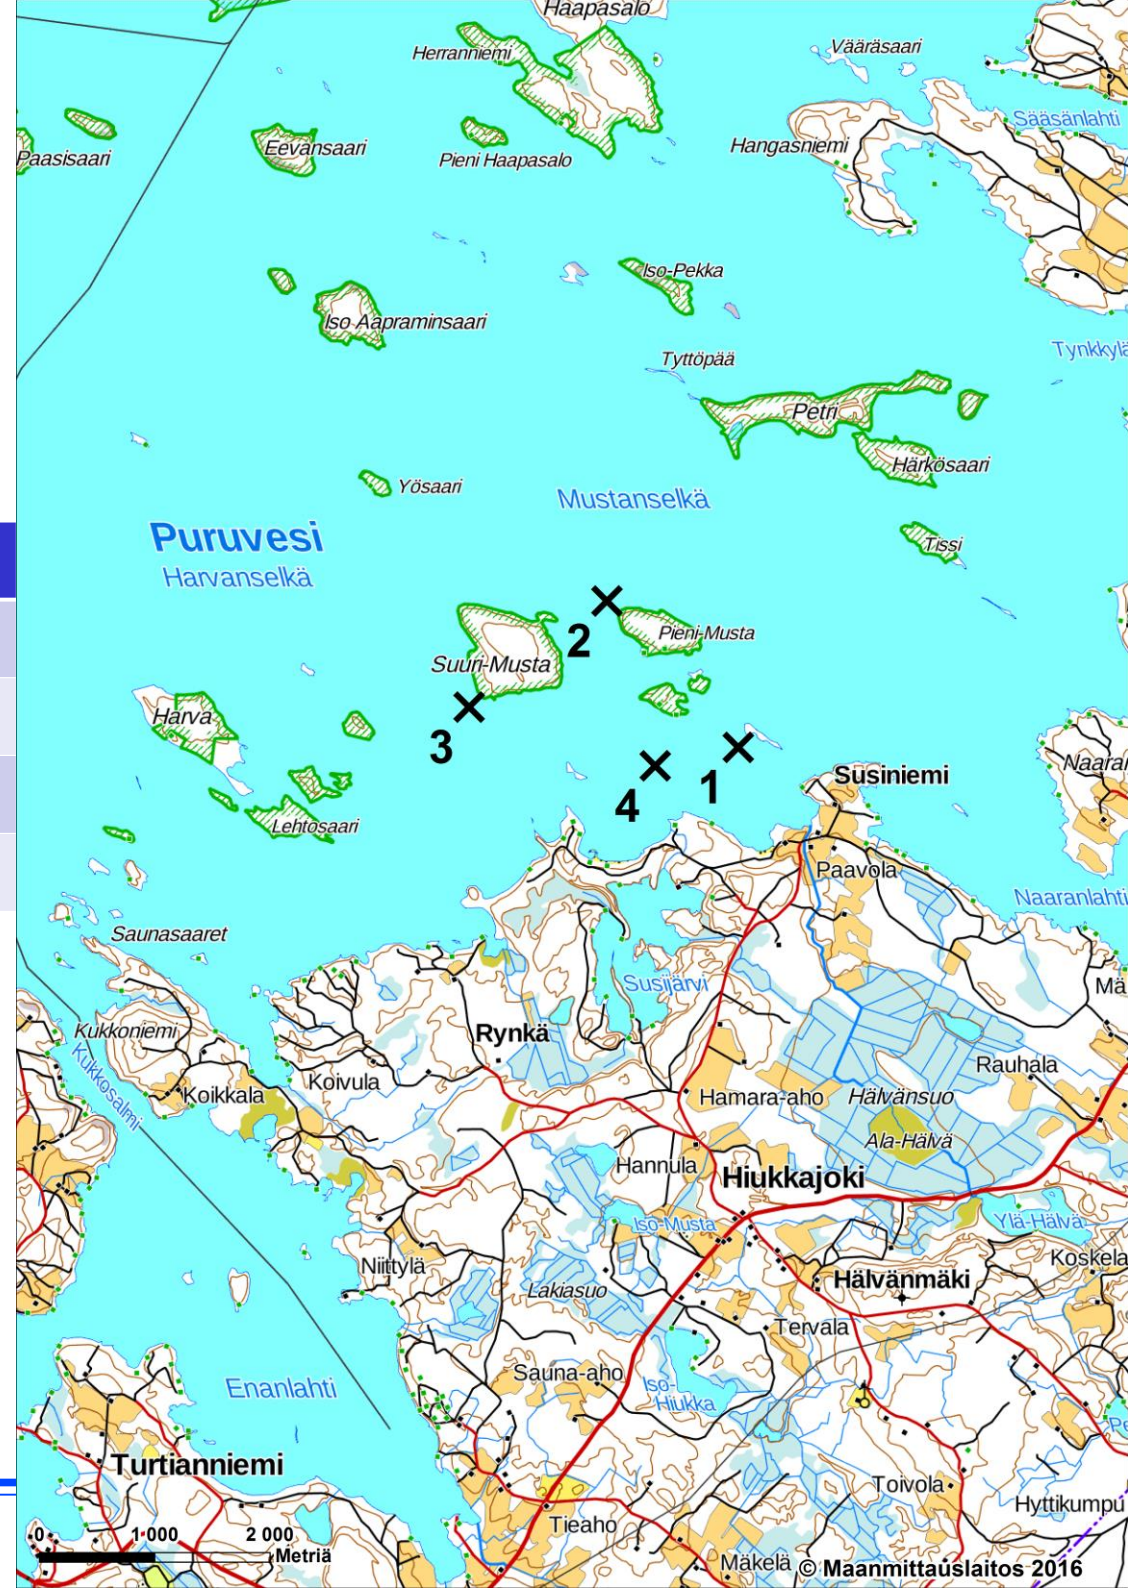

Mittausalueet

1. Putkiniemen – Naaranlahden suunta
2. Mustasaarten suunta
3. Sorvaslahden suunta
4. Ruokolahden – Vasattarin suunta
5. Patasalon – Kalamonluodon suunta
6. Lautalahden – Jouhenlahden – Matinniemen suunta
7. Savonlahden suunta
8. Rauvanniemen länsipuoli
9. Hevossalon – Vehkasalon suunta
10. Ketolanlahden – Suokonlahden – Hummonlahden suunta

Mittausalue 1

Putkiniemen – Naaranlahden suunta

	Pvm	Näkösyyvyys	Muutos
Piste 1	3.10.17	2,7 m	+ 0,6 m
Piste 2	12.10.17	4,0 m	- 0,1 m
Piste 3	12.10.17	4,3 m	
Piste 4	30.9.17	6,9 m	+ 0,4 m
Piste 5			
Piste 6			
Piste 7			

Mittausalue 2

Mustasaarten suunta

	Pvm	Näkösyyvyys	Muutos
Piste 1	---	---	---
Piste 2	20.10.17	7,4 m	+ 0,0 m
Piste 3	20.10.17	7,3 m	+ 0,1 m
Piste 4	20.10.17	6,4 m	+ 0,4 m

Mittausalue 3

Sorvaslahden suunta

	Pvm	Näkösyyvyys	Muutos
Piste 1	20.10.17	6,3 m	+ 0,3 m
Piste 2	20.10.17	2,3 m	+ 0,0 m
Piste 3	---	---	---
Piste 4	20.10.17	6,4 m	+ 0,2 m

Mittausalue 7

Savonlahden suunta

	Pvm	Näkösyyvyys	Muutos
Piste 1	15.10.17	1,0 m	+ 0,0 m
Piste 2	15.10.17	4,3 m	+ 0,1 m
Piste 3	---	---	---
Piste 4	15.10.17	4,4 m	+ 0,1 m