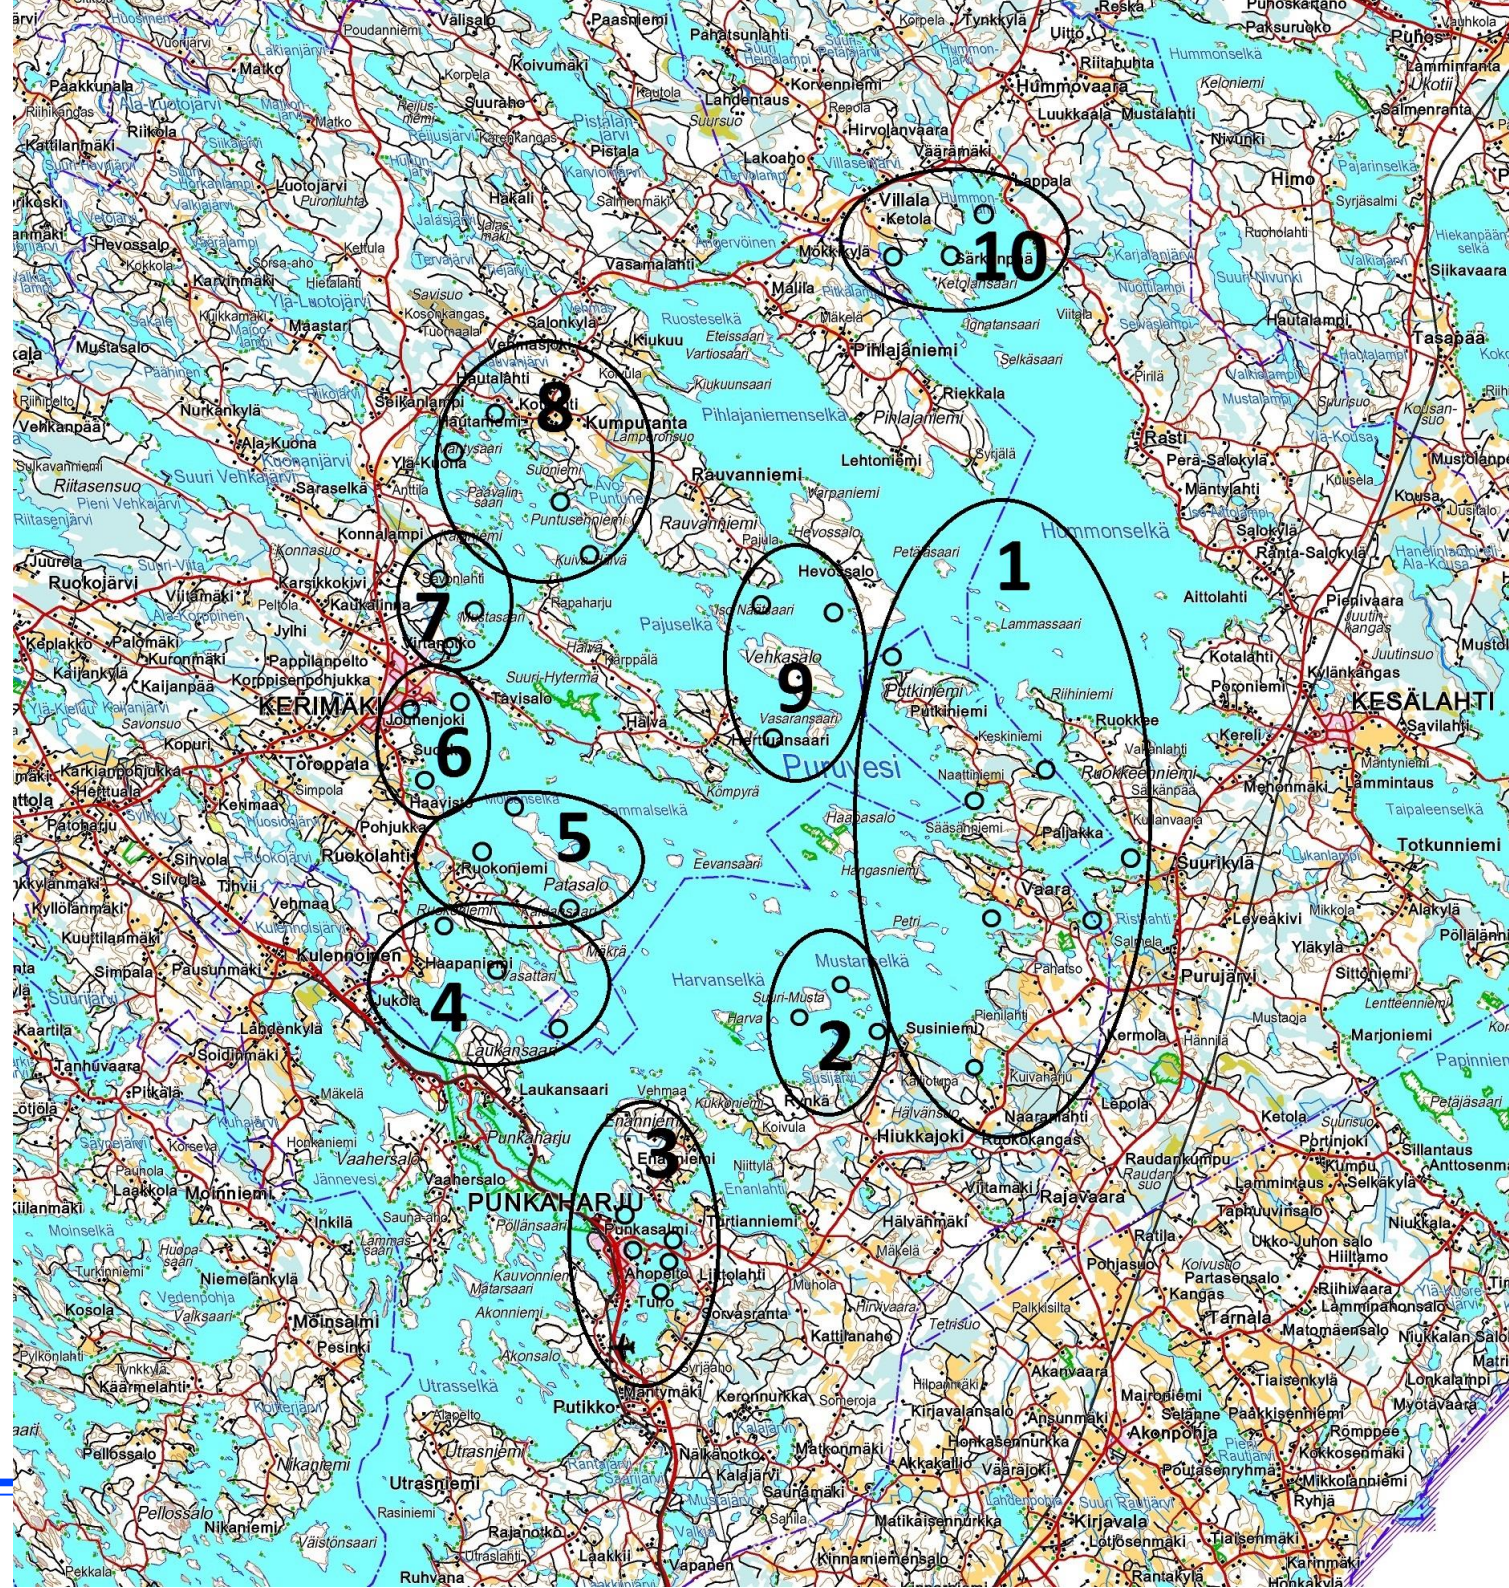

Pro Puruvesi ry:n näkösyvyysseuranta

Raportti
Lokakuu 2017

Seurannasta

- Tämä on raportti Pro Puruvesi ry:n näkösyvyysseurannan lokakuun 2017 seurantakerran tuloksista
- Tuloksia verrataan taulukoissa lokakuun 2016 tuloksiin niiltä osin kuin vertailukelpoinen tulos on olemassa. Pohjahavainnoista emme tee vertailua aiempiin tuloksiin.
- Seuraava seuranta on tarkoitus tehdä maaliskuussa 2018

Mittausalueet

1. Putkiniemen – Naaranlahden suunta
2. Mustasaarten suunta
3. Sorvaslahden suunta
4. Ruokolahden – Vasattarin suunta
5. Patasalon – Kalamonluodon suunta
6. Lautalahden – Jouhenlahden – Matinniemen suunta
7. Savonlahden suunta
8. Rauvanniemen länsipuoli
9. Hevossalon – Vehkasalon suunta
10. Ketolanlahden – Suokonlahden – Hummonlahden suunta

	Pvm	Näkösyyvyys	Muutos
Piste 1	---	---	---
Piste 2	---	---	---
Piste 3	---	---	---
Piste 4	---	---	---
Piste 5	---	---	---

Mittausalue 4

Ruokolahden – Vasattarin suunta

	Pvm	Näkösyyvyys	Muutos
Piste 1			
Piste 2			
Piste 3			

	Pvm	Näkösyyvyys	Muutos
Piste 1	20.10.17	6,3 m	+ 0,3 m
Piste 2	20.10.17	2,3 m	+ 0,0 m
Piste 3	---	---	---
Piste 4	20.10.17	6,4 m	+ 0,2 m

Mittausalue 7

Savonlahden suunta

	Pvm	Näkösyyvyys	Muutos
Piste 1	15.10.17	1,0 m	+ 0,0 m
Piste 2	15.10.17	4,3 m	+ 0,1 m
Piste 3	---	---	---
Piste 4	15.10.17	4,4 m	+ 0,1 m