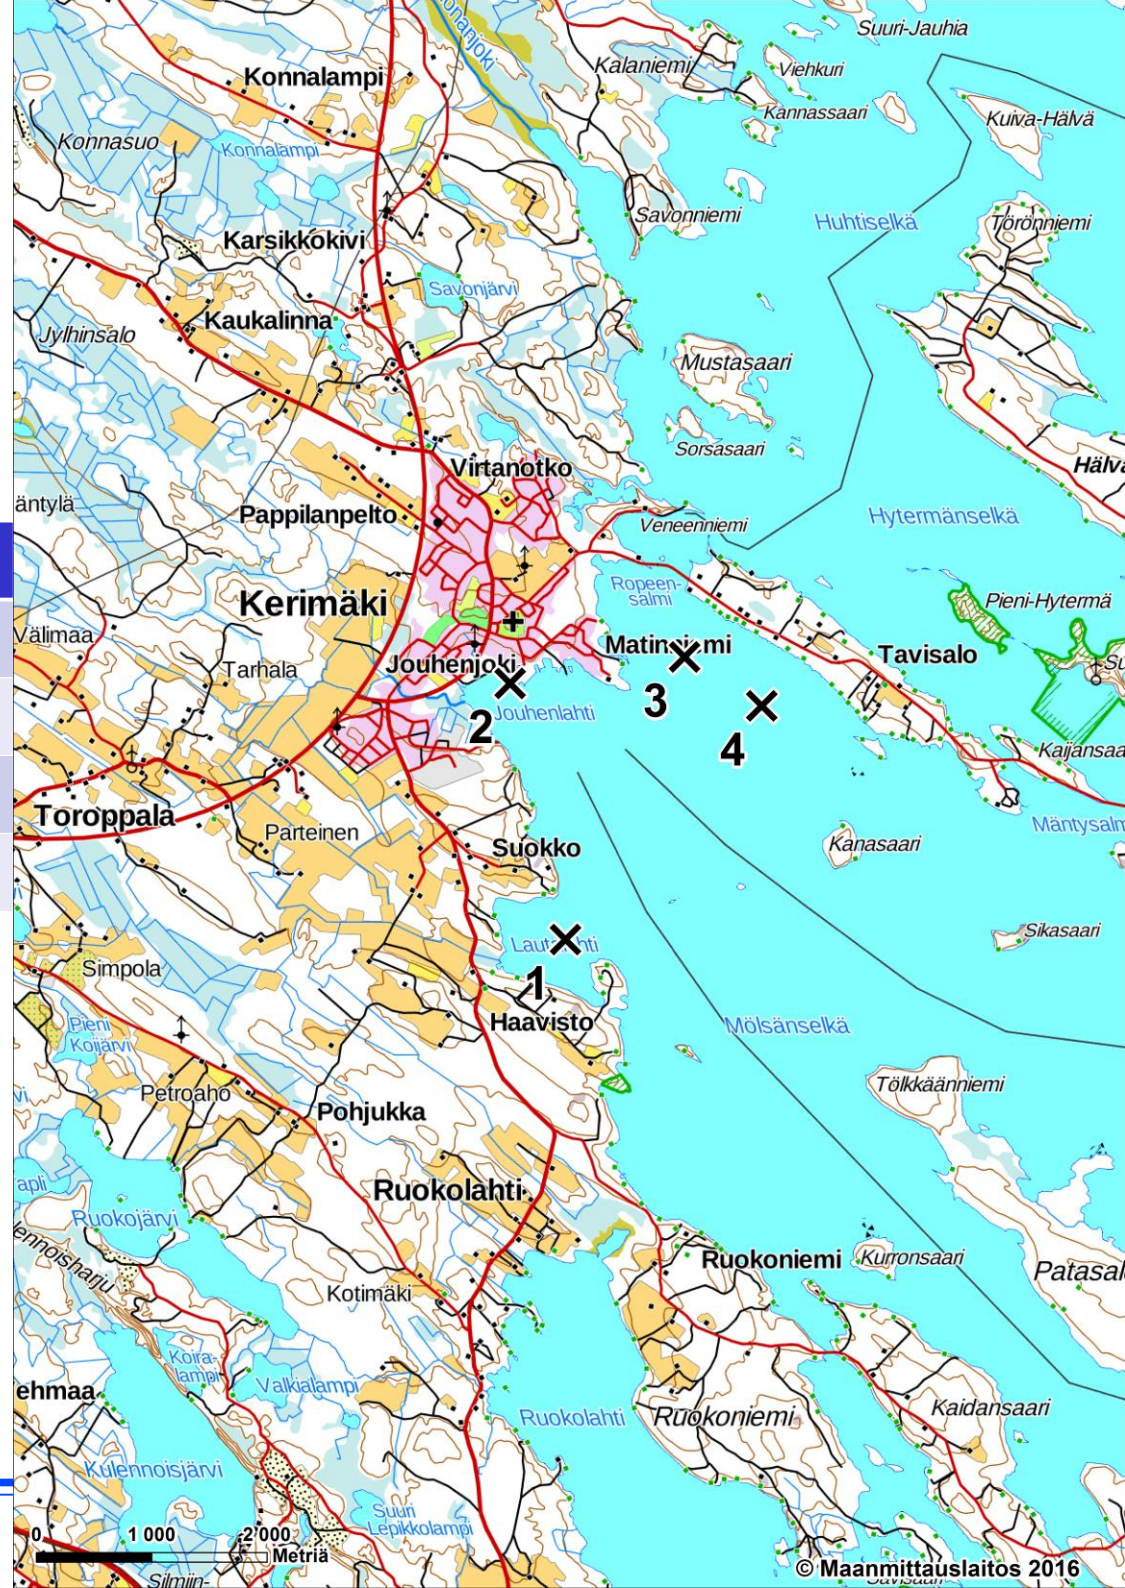

	Pvm	Näkösyyvyys	Muutos
Piste 1	---	---	---
Piste 2	---	---	---
Piste 3	---	---	---
Piste 4	---	---	---
Piste 5	---	---	---

Mittausalue 4

Ruokolahden – Vasattarin suunta

	Pvm	Näkösyyvyys	Muutos
Piste 1			
Piste 2			
Piste 3			

Mittausalue 5

Patasalon – Kalamonluodon suunta

	Pvm	Näkösyyvyys	Muutos
Piste 1	21.10.17	6,0 m	---
Piste 2	24.10.17	6,8 m	- 0,3 m
Piste 3	24.10.17	6,9 m	- 0,1 m

Mittausalue 6

Lautalahden –
Jouhenlahden –
Matinniemen suunta

	Pvm	Näkösyyvyys	Muutos
Piste 1	20.10.17	6,3 m	+ 0,3 m
Piste 2	20.10.17	2,3 m	+ 0,0 m
Piste 3	---	---	---
Piste 4	20.10.17	6,4 m	+ 0,2 m

Mittausalue 7

Savonlahden suunta

	Pvm	Näkösyyvyys	Muutos
Piste 1	15.10.17	1,0 m	+ 0,0 m
Piste 2	15.10.17	4,3 m	+ 0,1 m
Piste 3	---	---	---
Piste 4	15.10.17	4,4 m	+ 0,1 m

Mittausalue 8

Rauvanniemen länsipuoli

	Pvm	Näkösyyvyys	Muutos
Piste 1	27.10.17	5,0 m	+ 0,4 m
Piste 2	27.10.17	5,4 m	- 0,7 m
Piste 3	27.10.17	5,8 m	- 0,4 m
Piste 4	27.10.17	7,5 m	+ 0,8 m

Mittausalue 9

Hevossalon – Vehkasalon suunta