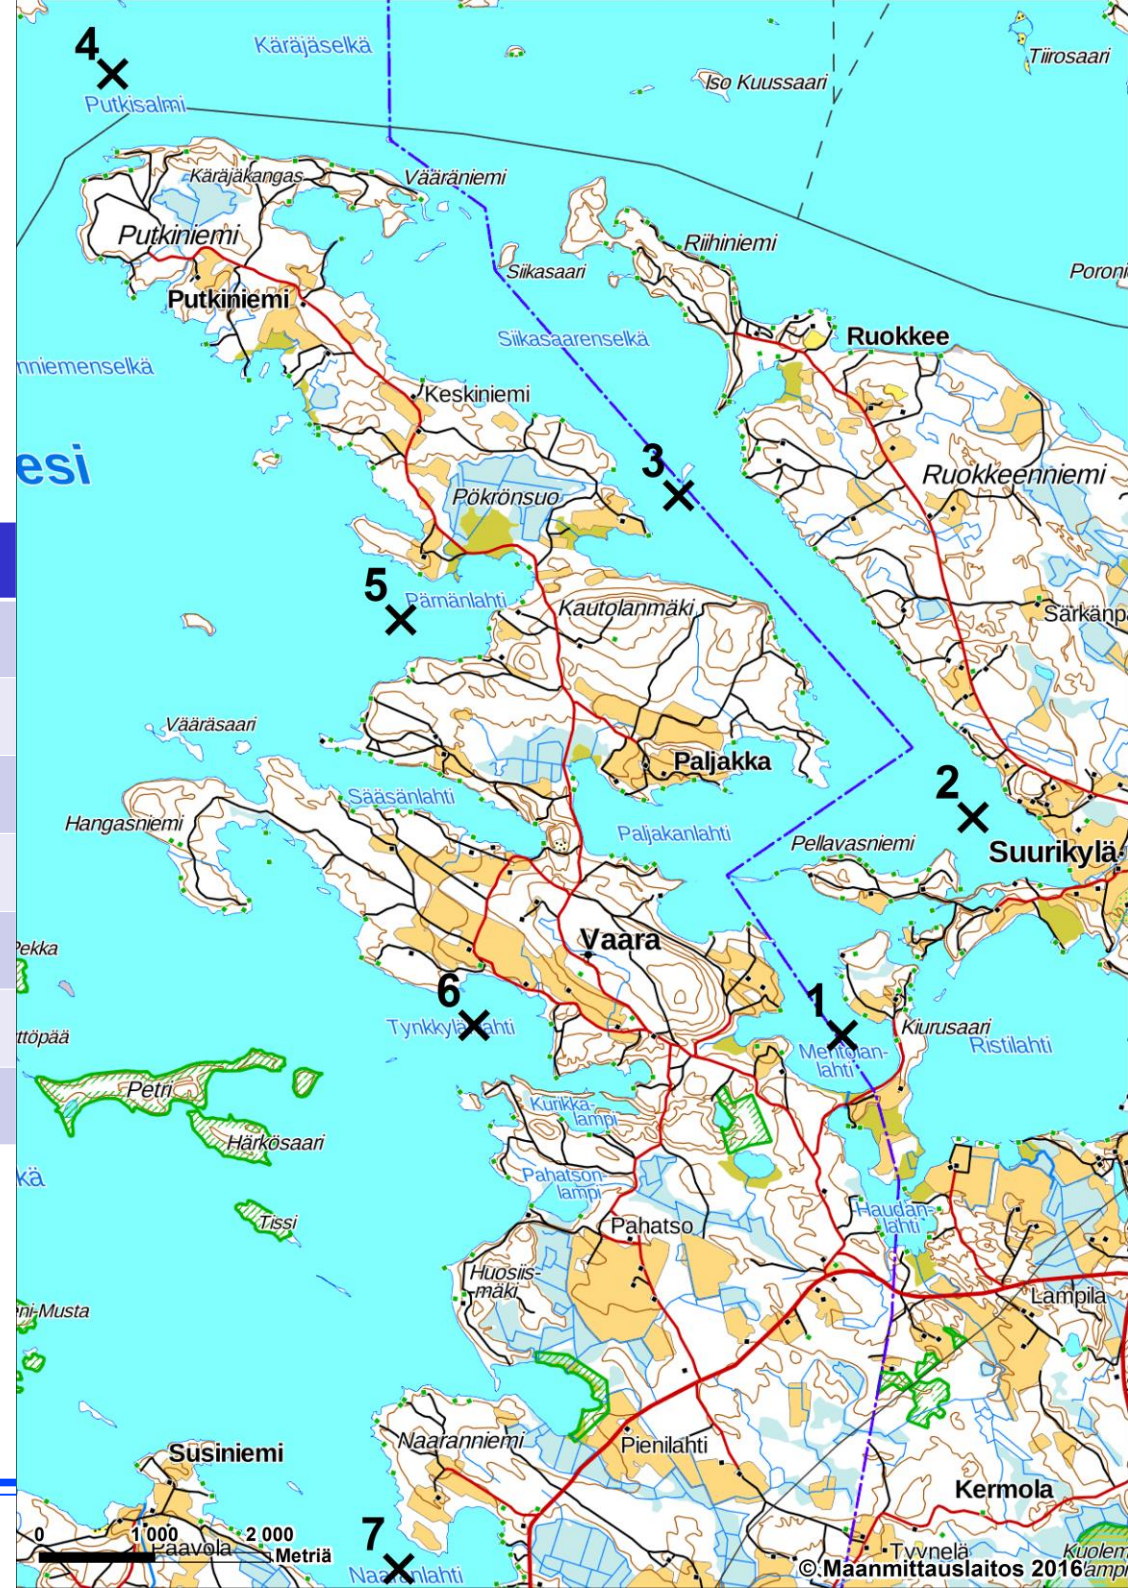

Mittausalueet

1. Putkiniemen – Naaranlahden suunta
2. Mustasaarten suunta
3. Sorvaslahden suunta
4. Ruokolahden – Vasattarin suunta
5. Patasalon – Kalamonluodon suunta
6. Lautalahden – Jouhenlahden – Matinniemen suunta
7. Savonlahden suunta
8. Rauvanniemen länsipuoli
9. Hevossalon – Vehkasalon suunta
10. Ketolanlahden – Suokonlahden – Hummonlahden suunta

Mittausalue 1

Putkiniemen – Naaranlahden suunta

	Pvm	Näkösyyvyys	Muutos
Piste 1	3.10.17	2,7 m	+ 0,6 m
Piste 2	12.10.17	4,0 m	- 0,1 m
Piste 3	12.10.17	4,3 m	
Piste 4	30.9.17	6,9 m	+ 0,4 m
Piste 5			
Piste 6			
Piste 7			

Mittausalue 2

Mustasaarten suunta

	Pvm	Näkösyyvyys	Muutos
Piste 1	---	---	---
Piste 2	20.10.17	7,4 m	+ 0,0 m
Piste 3	20.10.17	7,3 m	+ 0,1 m
Piste 4	20.10.17	6,4 m	+ 0,4 m

Mittausalue 3

Sorvaslahden suunta

	Pvm	Näkösyyvyys	Muutos
Piste 1	20.10.17	6,3 m	+ 0,3 m
Piste 2	20.10.17	2,3 m	+ 0,0 m
Piste 3	---	---	---
Piste 4	20.10.17	6,4 m	+ 0,2 m

Mittausalue 7

Savonlahden suunta

	Pvm	Näkösyyvyys	Muutos
Piste 1	15.10.17	1,0 m	+ 0,0 m
Piste 2	15.10.17	4,3 m	+ 0,1 m
Piste 3	---	---	---
Piste 4	15.10.17	4,4 m	+ 0,1 m