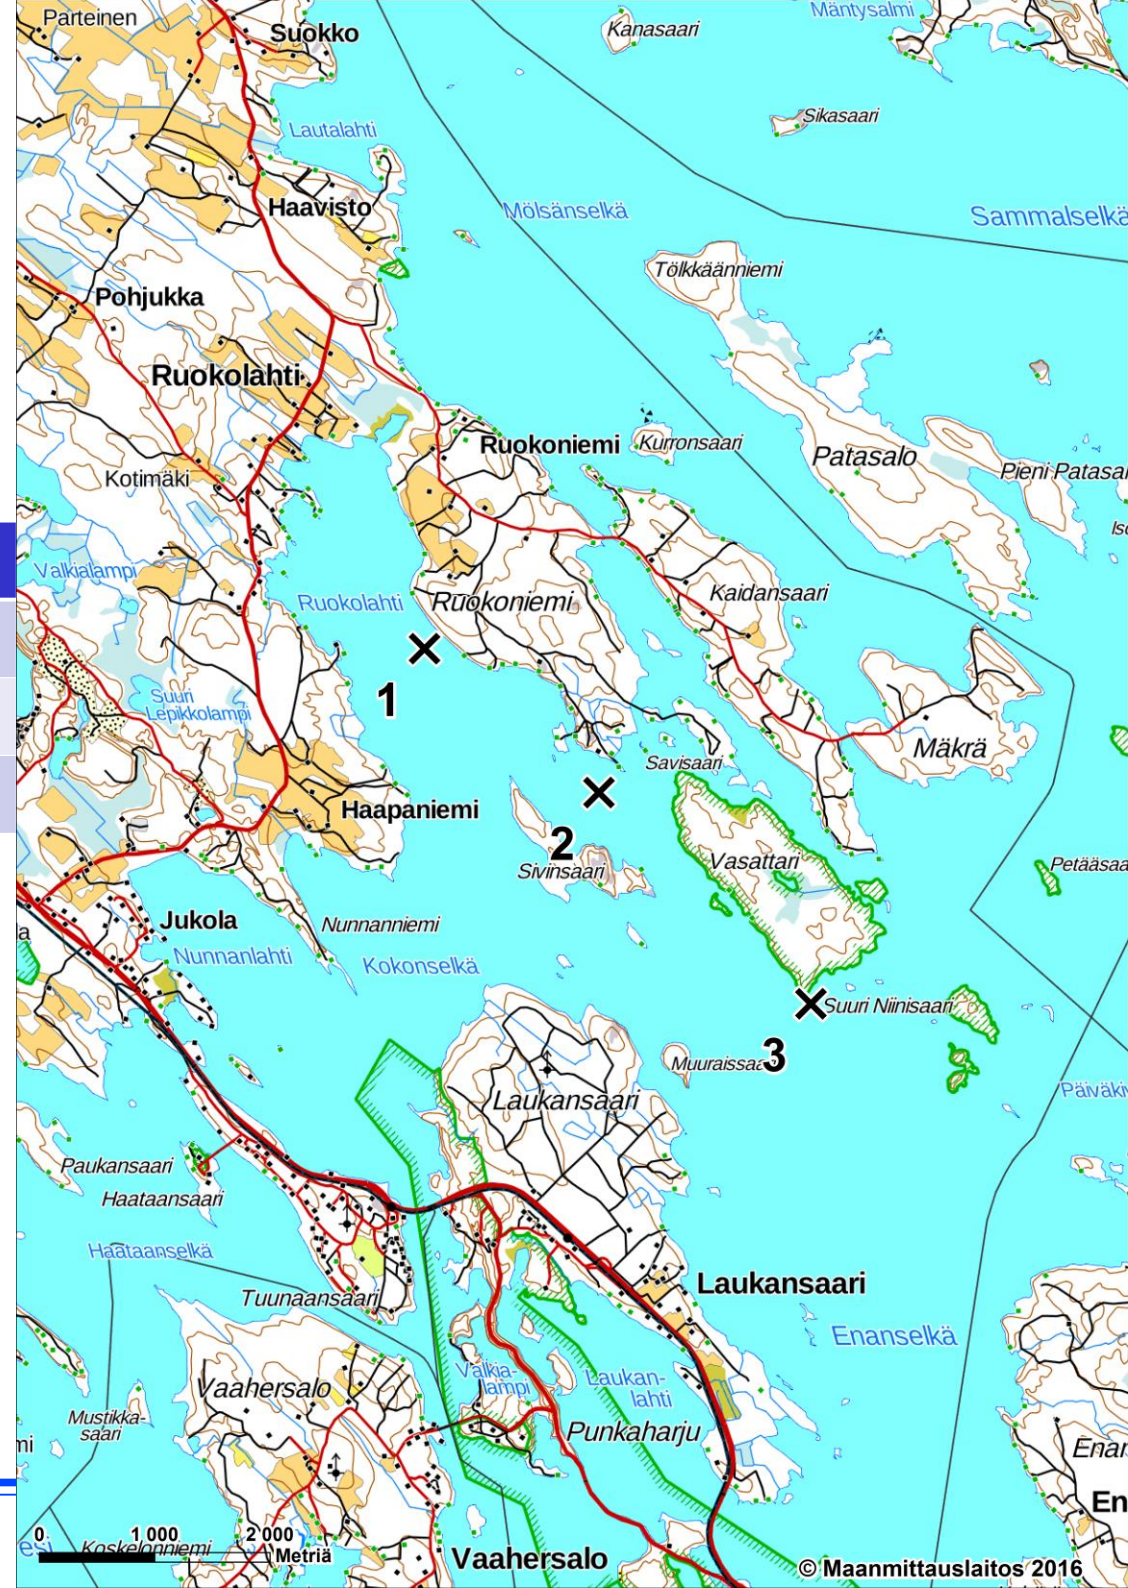

Mittausalue 2

Mustasaarten suunta

	Pvm	Näkösyyvyys	Muutos
Piste 1	---	---	---
Piste 2	20.10.17	7,4 m	+ 0,0 m
Piste 3	20.10.17	7,3 m	+ 0,1 m
Piste 4	20.10.17	6,4 m	+ 0,4 m

Mittausalue 3

Sorvaslahden suunta

	Pvm	Näkösyyvyys	Muutos
Piste 1	---	---	---
Piste 2	---	---	---
Piste 3	---	---	---
Piste 4	---	---	---
Piste 5	---	---	---

Mittausalue 4

Ruokolahden – Vasattarin suunta

	Pvm	Näkösyyvyys	Muutos
Piste 1			
Piste 2			
Piste 3			

	Pvm	Näkösyyvyys	Muutos
Piste 1	20.10.17	6,3 m	+ 0,3 m
Piste 2	20.10.17	2,3 m	+ 0,0 m
Piste 3	---	---	---
Piste 4	20.10.17	6,4 m	+ 0,2 m

Mittausalue 7

Savonlahden suunta

	Pvm	Näkösyyvyys	Muutos
Piste 1	15.10.17	1,0 m	+ 0,0 m
Piste 2	15.10.17	4,3 m	+ 0,1 m
Piste 3	---	---	---
Piste 4	15.10.17	4,4 m	+ 0,1 m