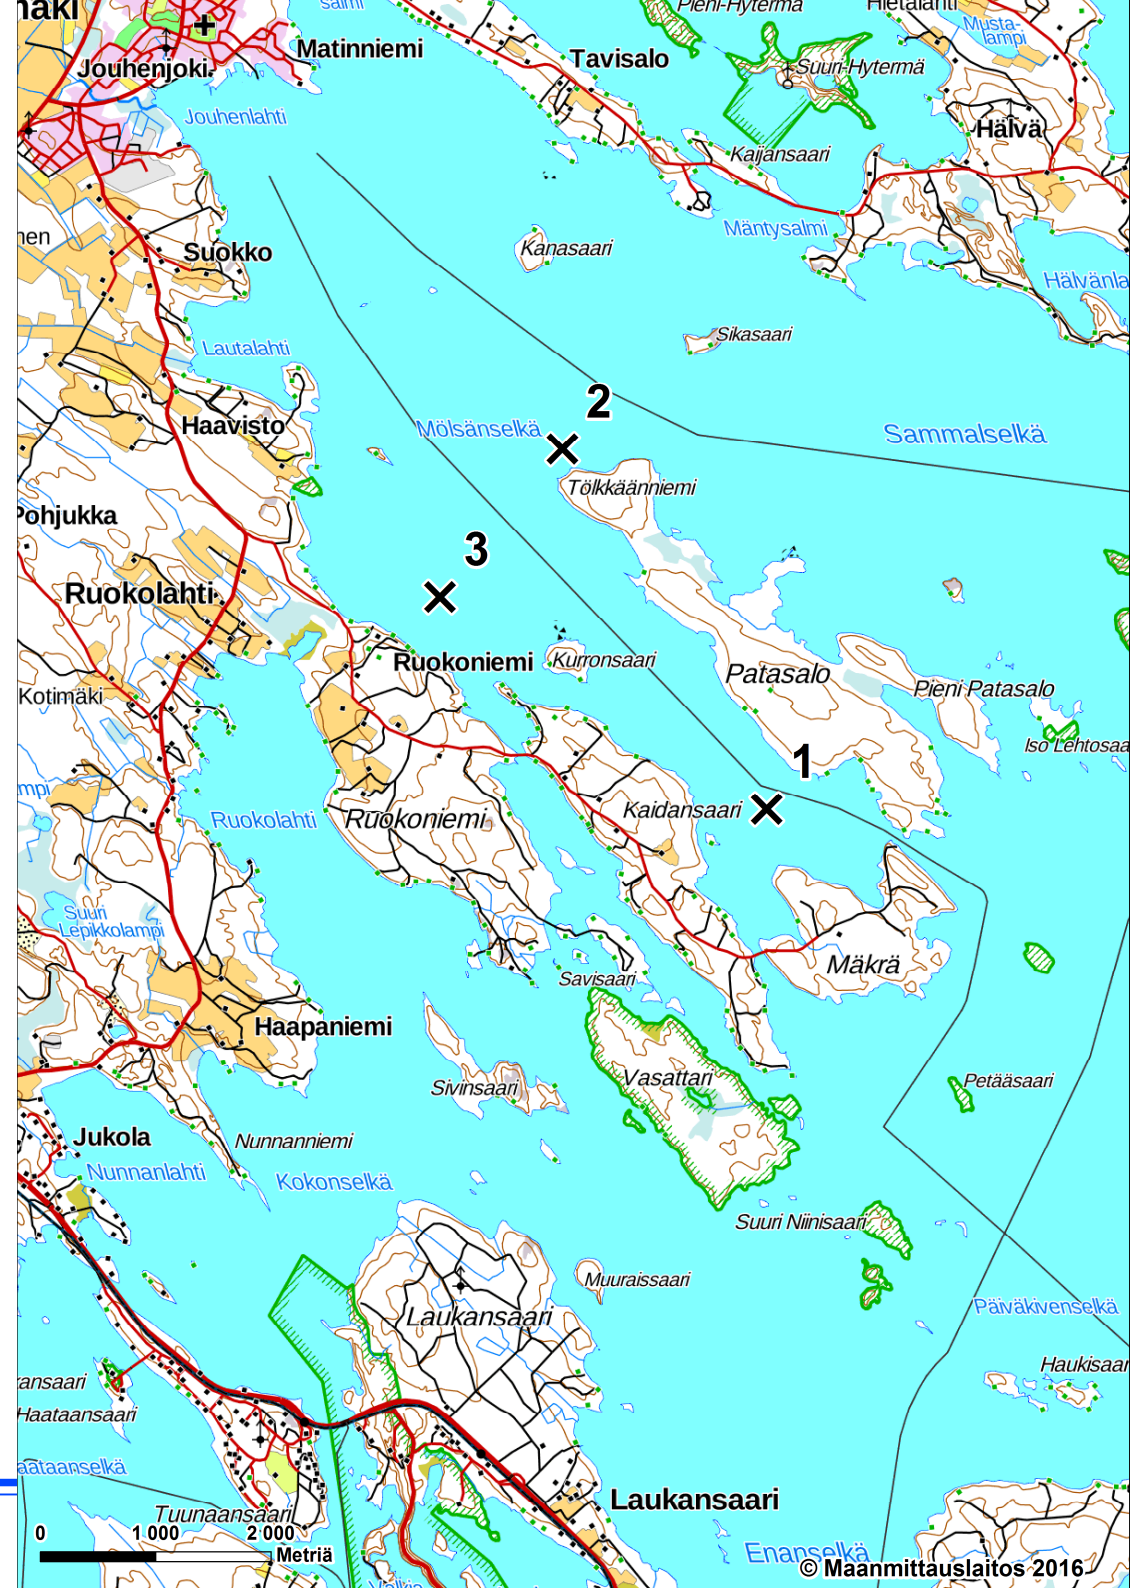

Pro Puruvesi ry:n näkösyvyysseuranta

Aikasarjat
Maaliskuu 2017

Johdanto

- Pro Puruvesi ry on tehnyt Puruvedellä näkösyvyysseuranta kymmenellä mittausalueella yhteensä noin 40:stä mittauspisteestä kesäkuusta 2012 alkaen neljästi vuodessa
- Tässä raportissa kaikki tulokset esitetään aikasarjoina eli sisältäen kaikkien mittauskertojen tulokset mittausalueittain jaoteltuina

Mittausalue 1

Putkiniemen – Naaranlahden suunta

Putkiniemi – Naaranlahti

Päivitetty 03/17

Mittausalue 2

Mustasaarten suunta

Mustasaaret Päivitetty 03/17

Mittausalue 3

Sorvaslahden suunta

Sorvaslahti

Päivitetty 03/17

Mittausalue 4

Ruokolahden – Vasattarin suunta

Ruokolahti – Vasattari

Päivitetty 03/17

Mittausalue 5

Patasalon – Kalamonluodon suunta

Patasalo – Kalamonluoto

Päivitetty 03/17

Mittausalue 6

Lautalahden –
Jouhenlahden –
Matinniemen suunta

Lautalahti – Jouhenlahti – Matinniemi

Päivitetty 03/17

Mittausalue 7