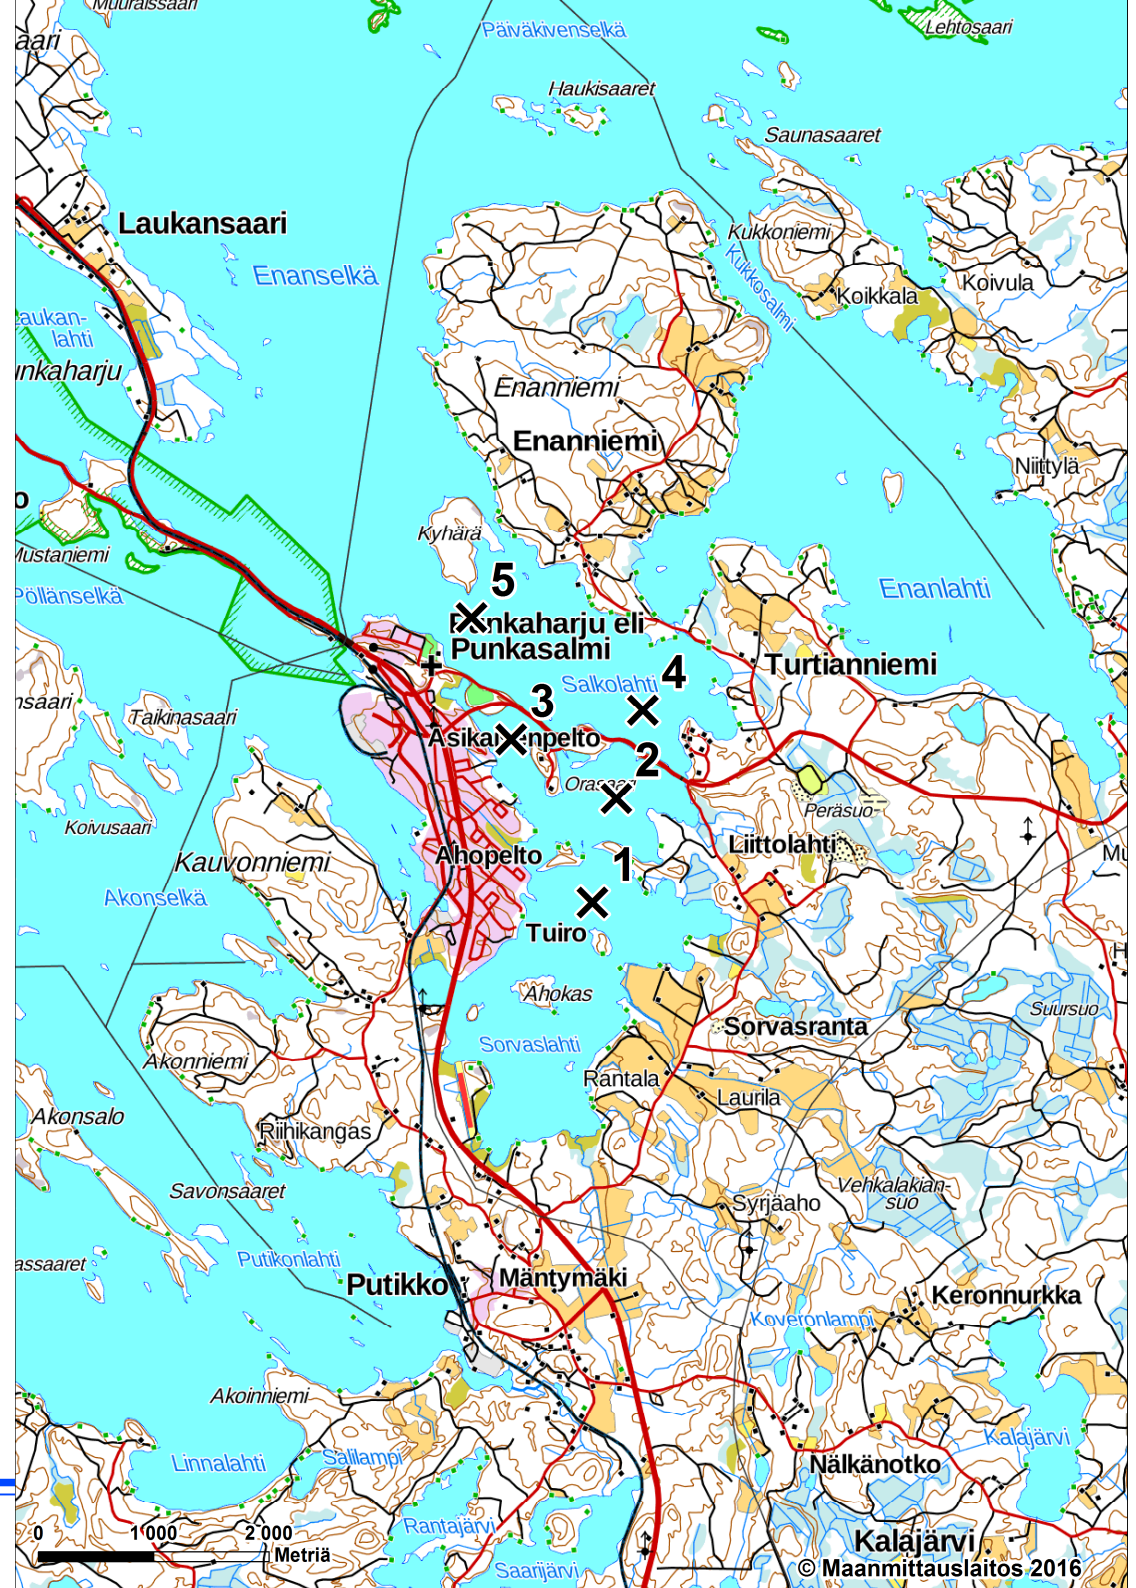

Pro Puruvesi ry:n näkösyvyysseuranta

Aikasarjat
Maaliskuu 2017

Johdanto

- Pro Puruvesi ry on tehnyt Puruvedellä näkösyvyysseuranta kymmenellä mittausalueella yhteensä noin 40:stä mittauspisteestä kesäkuusta 2012 alkaen neljästi vuodessa
- Tässä raportissa kaikki tulokset esitetään aikasarjoina eli sisältäen kaikkien mittauskertojen tulokset mittausalueittain jaoteltuina

Mittausalueet

1. Putkiniemen – Naaranlahden suunta
2. Mustasaarten suunta
3. Sorvaslahden suunta
4. Ruokolahden – Vasattarin suunta
5. Patasalon – Kalamonluodon suunta
6. Lautalahden – Jouhenlahden – Matinniemen suunta
7. Savonlahden suunta
8. Rauvanniemen länsipuoli
9. Hevossalon – Vehkasalon suunta
10. Ketolanlahden – Suokonlahden – Hummonlahden suunta

Mittausalue 1

Putkiniemen – Naaranlahden suunta

Putkiniemi – Naaranlahti

Päivitetty 03/17

Mittausalue 2

Mustasaarten suunta

Mustasaaret Päivitetty 03/17

Mittausalue 3

Sorvaslahden suunta

Sorvaslahti

Päivitetty 03/17

Mittausalue 4

Ruokolahden – Vasattarin suunta

Ruokolahti – Vasattari

Päivitetty 03/17

Mittausalue 5