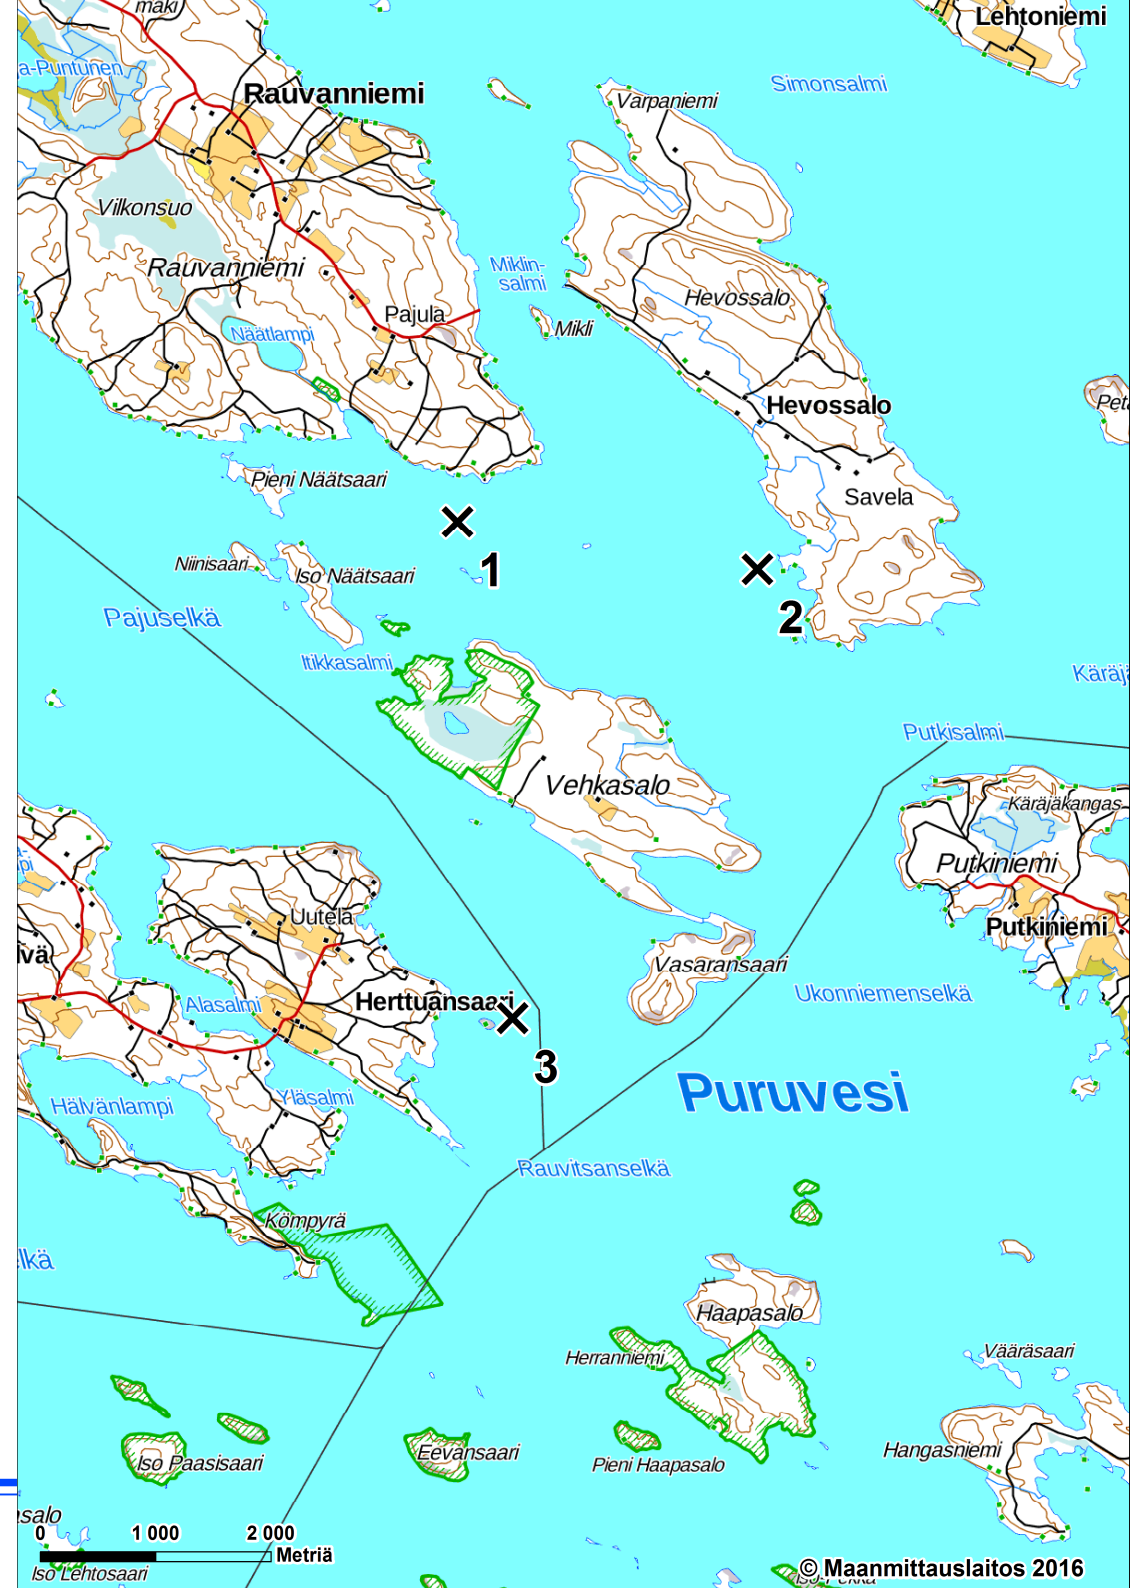

Mittausalue 9

Hevossalon – Vehkasalon suunta