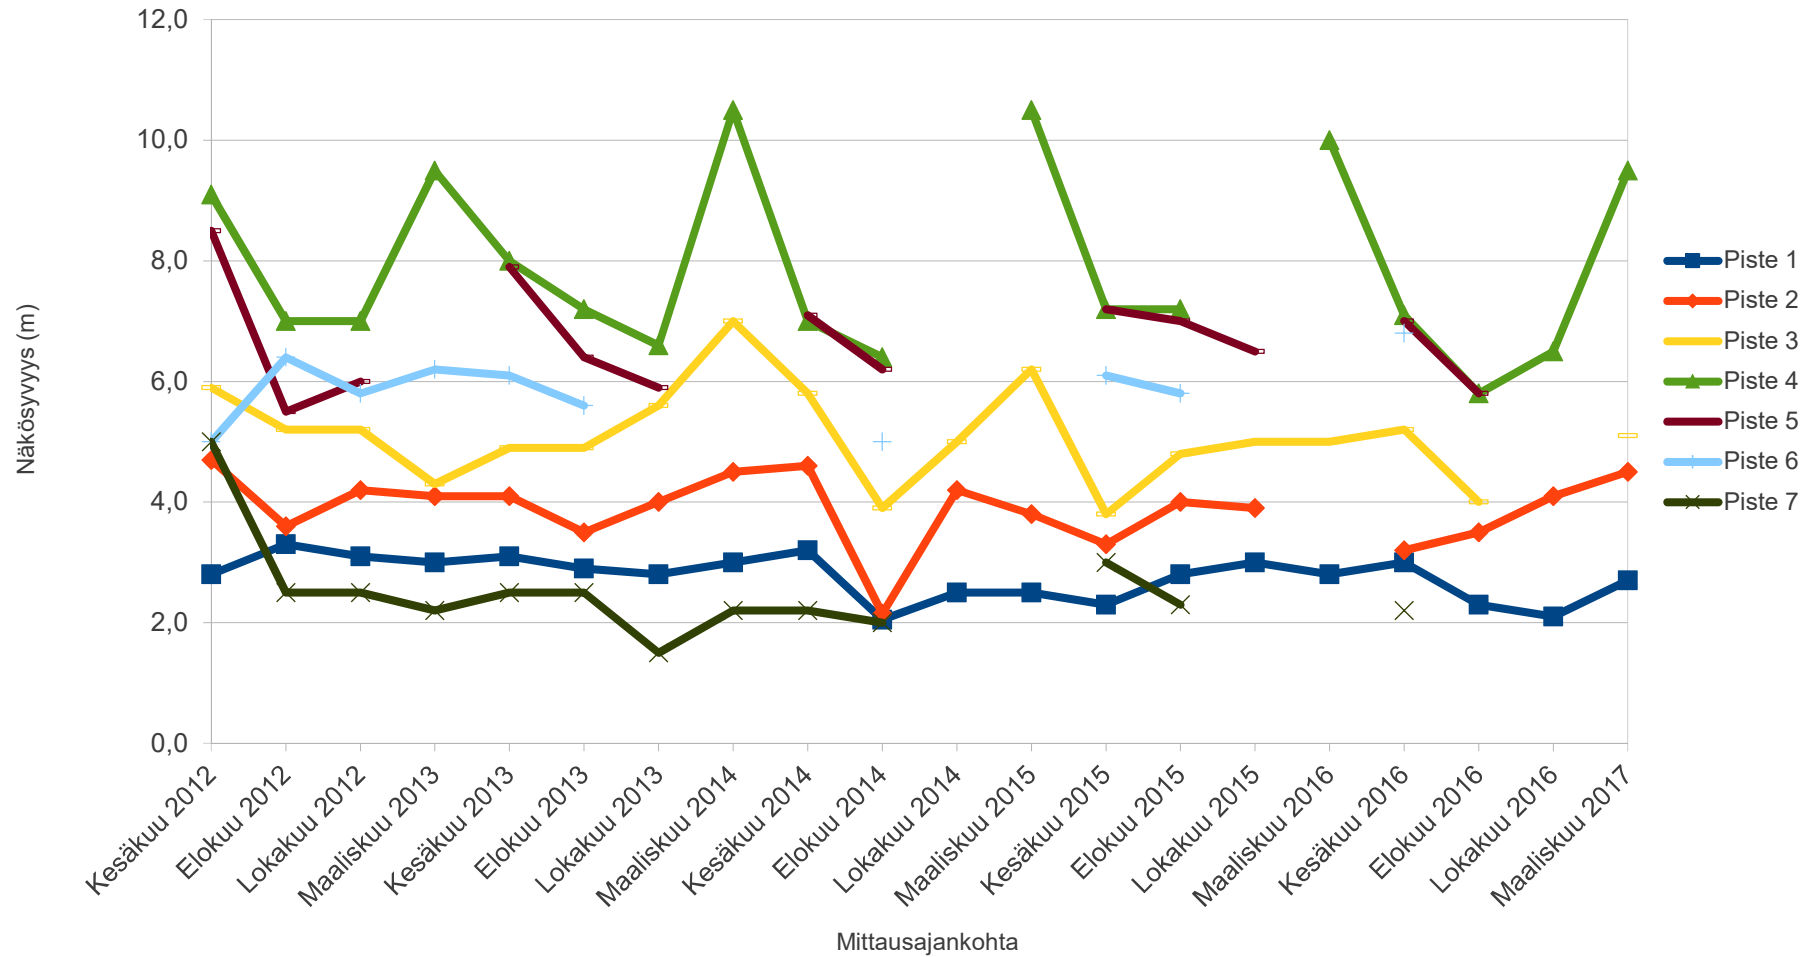

Putkiniemi – Naaranlahti

Päivitetty 03/17