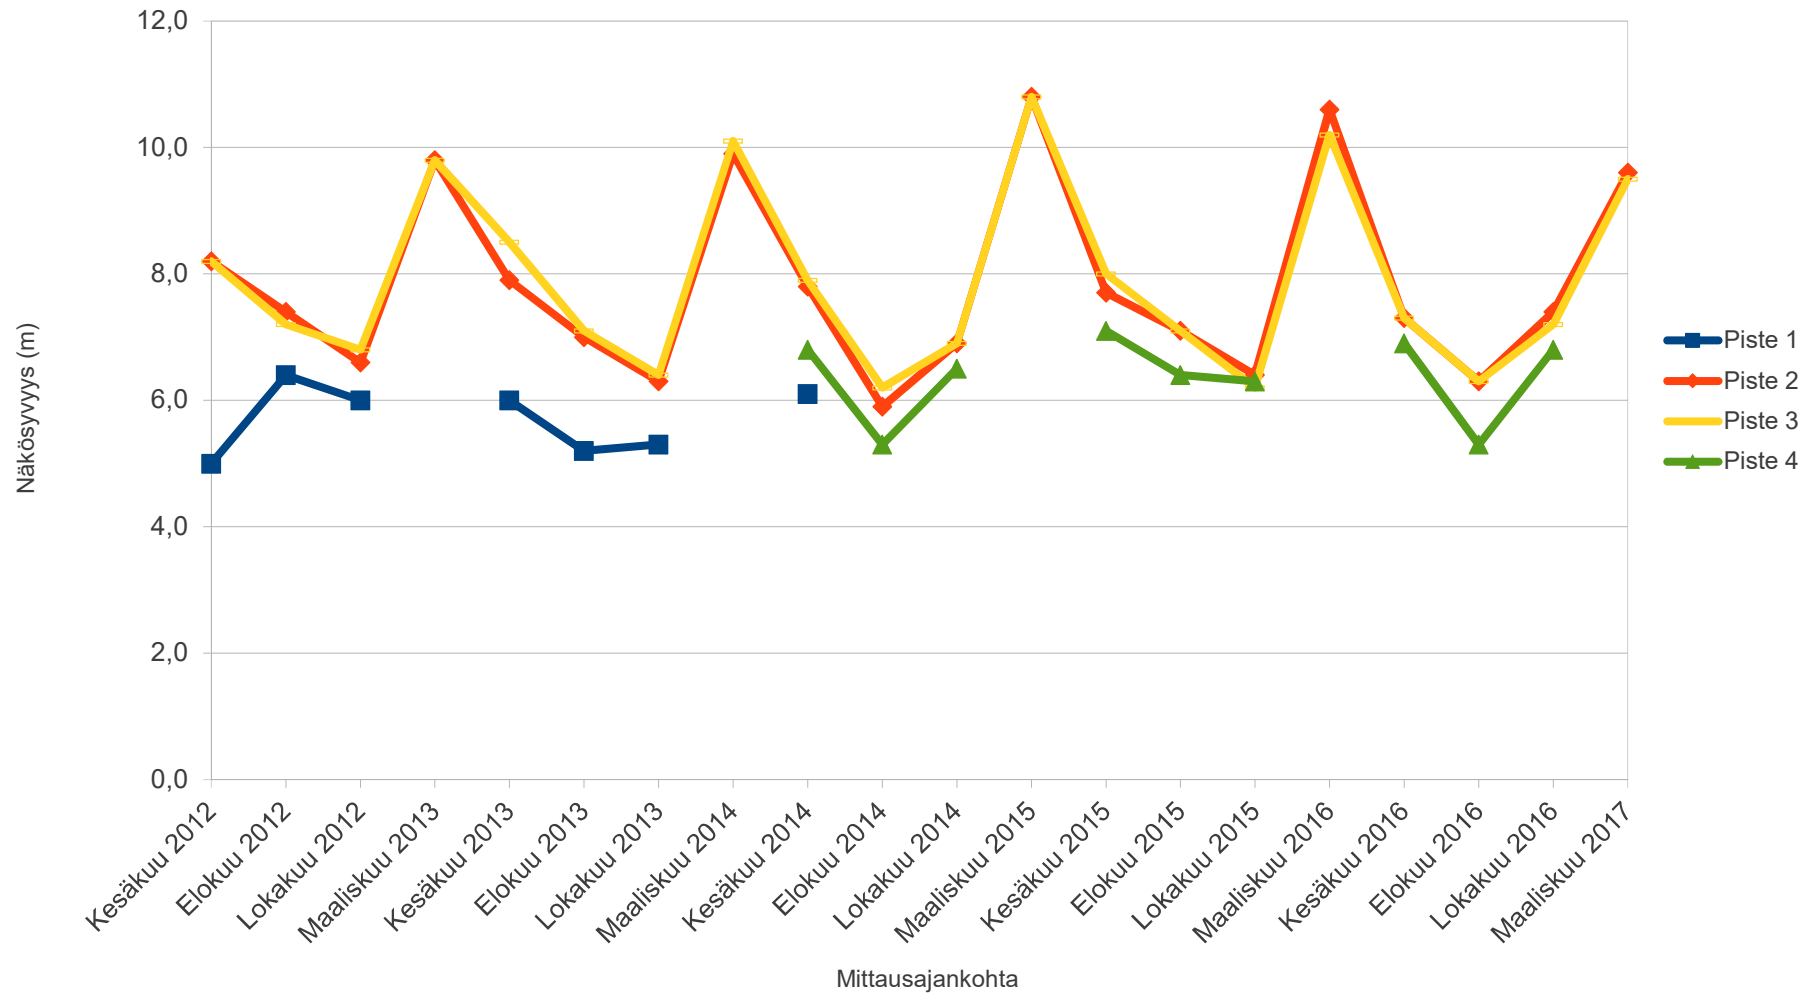

Pro Puruvesi ry:n näkösyvyysseuranta

Aikasarjat
Maaliskuu 2017

Johdanto

- Pro Puruvesi ry on tehnyt Puruvedellä näkösyvyysseuranta kymmenellä mittausalueella yhteensä noin 40:stä mittauspisteestä kesäkuusta 2012 alkaen neljästi vuodessa
- Tässä raportissa kaikki tulokset esitetään aikasarjoina eli sisältäen kaikkien mittauskertojen tulokset mittausalueittain jaoteltuina

Mittausalueet

1. Putkiniemen – Naaranlahden suunta
2. Mustasaarten suunta
3. Sorvaslahden suunta
4. Ruokolahden – Vasattarin suunta
5. Patasalon – Kalamonluodon suunta
6. Lautalahden – Jouhenlahden – Matinniemen suunta
7. Savonlahden suunta
8. Rauvanniemen länsipuoli
9. Hevossalon – Vehkasalon suunta
10. Ketolanlahden – Suokonlahden – Hummonlahden suunta

Mittausalue 1

Putkiniemen – Naaranlahden suunta

Putkiniemi – Naaranlahti

Päivitetty 03/17

Mittausalue 2

Mustasaarten suunta

Mustasaaret Päivitetty 03/17

Mittausalue 3

Sorvaslahden suunta

Sorvaslahti

Päivitetty 03/17

Mittausalue 4

Ruokolahden – Vasattarin suunta

Ruokolahti – Vasattari

Päivitetty 03/17

Mittausalue 5