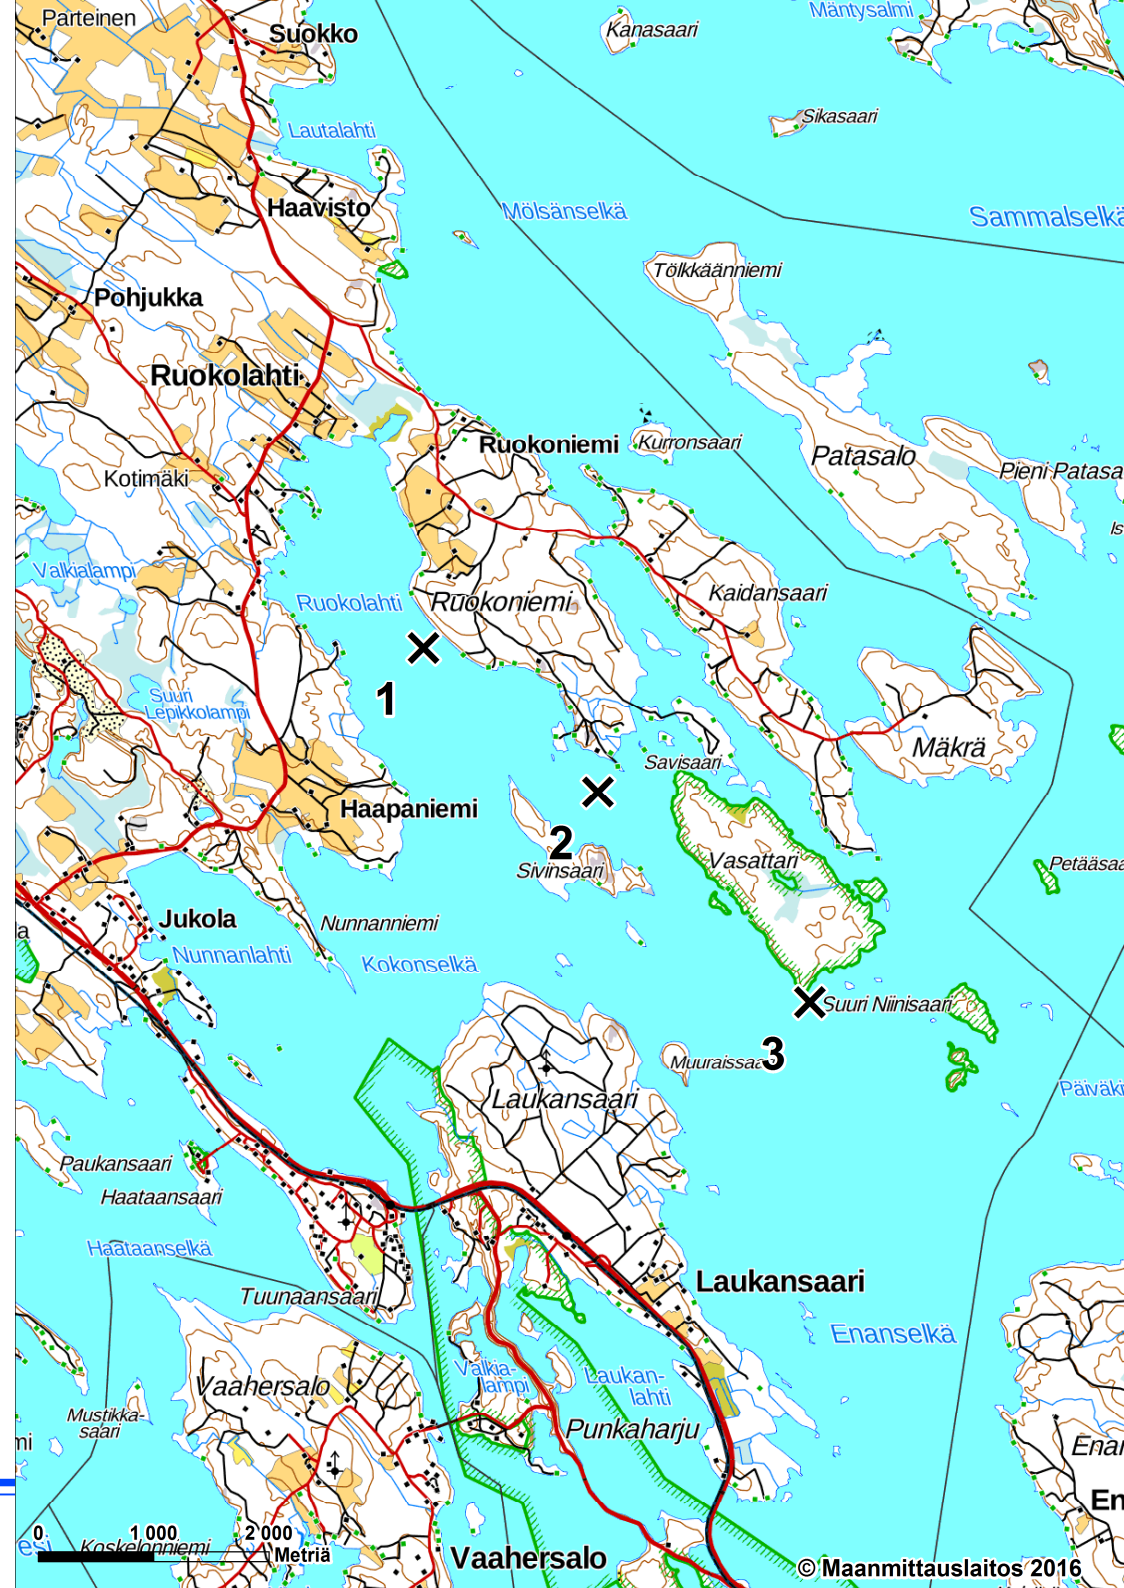

Pro Puruvesi ry:n näkösyvyysseuranta

Aikasarjat
Maaliskuu 2017

Johdanto

- Pro Puruvesi ry on tehnyt Puruvedellä näkösyvyysseuranta kymmenellä mittausalueella yhteensä noin 40:stä mittauspisteestä kesäkuusta 2012 alkaen neljästi vuodessa
- Tässä raportissa kaikki tulokset esitetään aikasarjoina eli sisältäen kaikkien mittauskertojen tulokset mittausalueittain jaoteltuina

Mittausalue 1

Putkiniemen – Naaranlahden suunta

Putkiniemi – Naaranlahti

Päivitetty 03/17

Mittausalue 2

Mustasaarten suunta

Mustasaaret Päivitetty 03/17

Mittausalue 3

Sorvaslahden suunta

Sorvaslahti

Päivitetty 03/17

Mittausalue 4

Ruokolahden – Vasattarin suunta

Ruokolahti – Vasattari

Päivitetty 03/17

Mittausalue 5

Patasalon – Kalamonluodon suunta

Patasalo – Kalamonluoto

Päivitetty 03/17

Mittausalue 6

Lautalahden –
Jouhenlahden –
Matinniemen suunta

Lautalahti – Jouhenlahti – Matinniemi

Päivitetty 03/17

Mittausalue 7