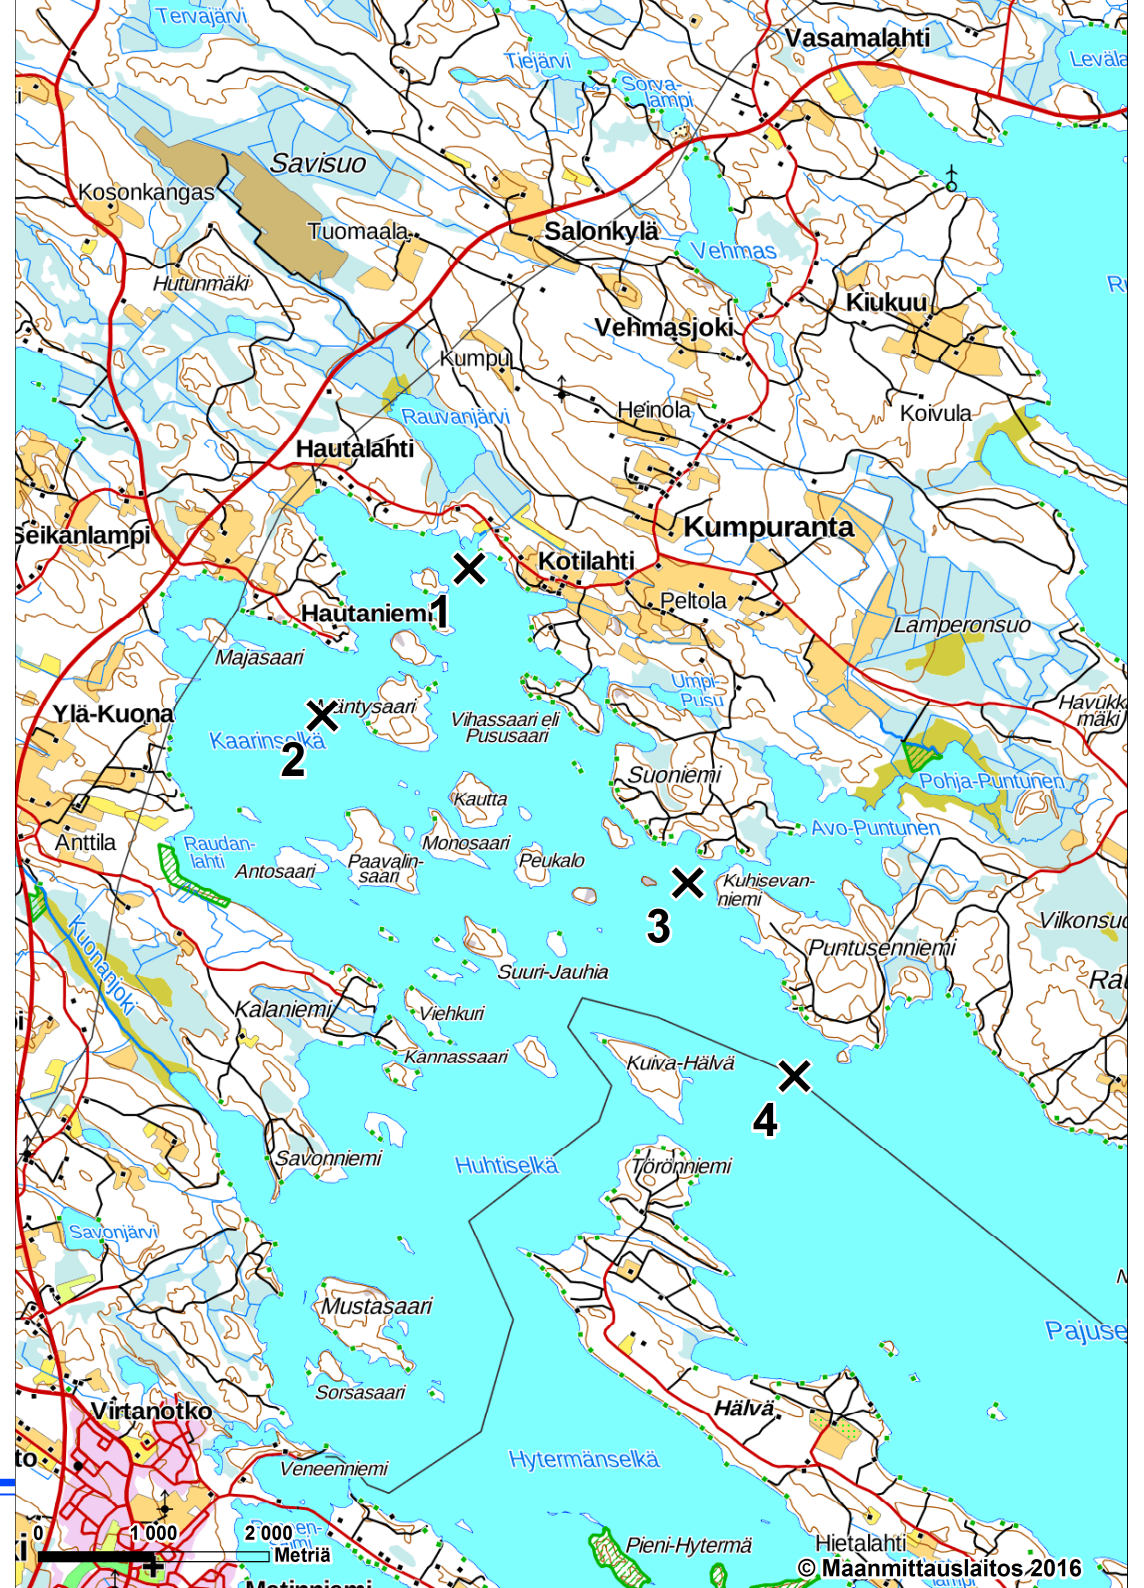

Pro Puruvesi ry:n näkösyvyysseuranta

Aikasarjat
Maaliskuu 2017

Johdanto

- Pro Puruvesi ry on tehnyt Puruvedellä näkösyvyysseuranta kymmenellä mittausalueella yhteensä noin 40:stä mittauspisteestä kesäkuusta 2012 alkaen neljästi vuodessa
- Tässä raportissa kaikki tulokset esitetään aikasarjoina eli sisältäen kaikkien mittauskertojen tulokset mittausalueittain jaoteltuina

Mittausalueet

1. Putkiniemen – Naaranlahden suunta
2. Mustasaarten suunta
3. Sorvaslahden suunta
4. Ruokolahden – Vasattarin suunta
5. Patasalon – Kalamonluodon suunta
6. Lautalahden – Jouhenlahden – Matinniemen suunta
7. Savonlahden suunta
8. Rauvanniemen länsipuoli
9. Hevossalon – Vehkasalon suunta
10. Ketolanlahden – Suokonlahden – Hummonlahden suunta

Savonlahden suunta

Savonlahti

Päivitetty 03/17

Mittausalue 8

Rauvanniemen länsipuoli

Rauvanniemi

Päivitetty 03/17

Mittausalue 9

Hevossalon – Vehkasalon suunta

Hevossalo – Vehkasalo

Päivitetty 03/17

Mittausalue 10

Ketolanlahden –
Suokonlahden –
Hummonlahden suunta

Ketolanlahti – Suokonlahti – Hummonlahti

Päivitetty 03/17