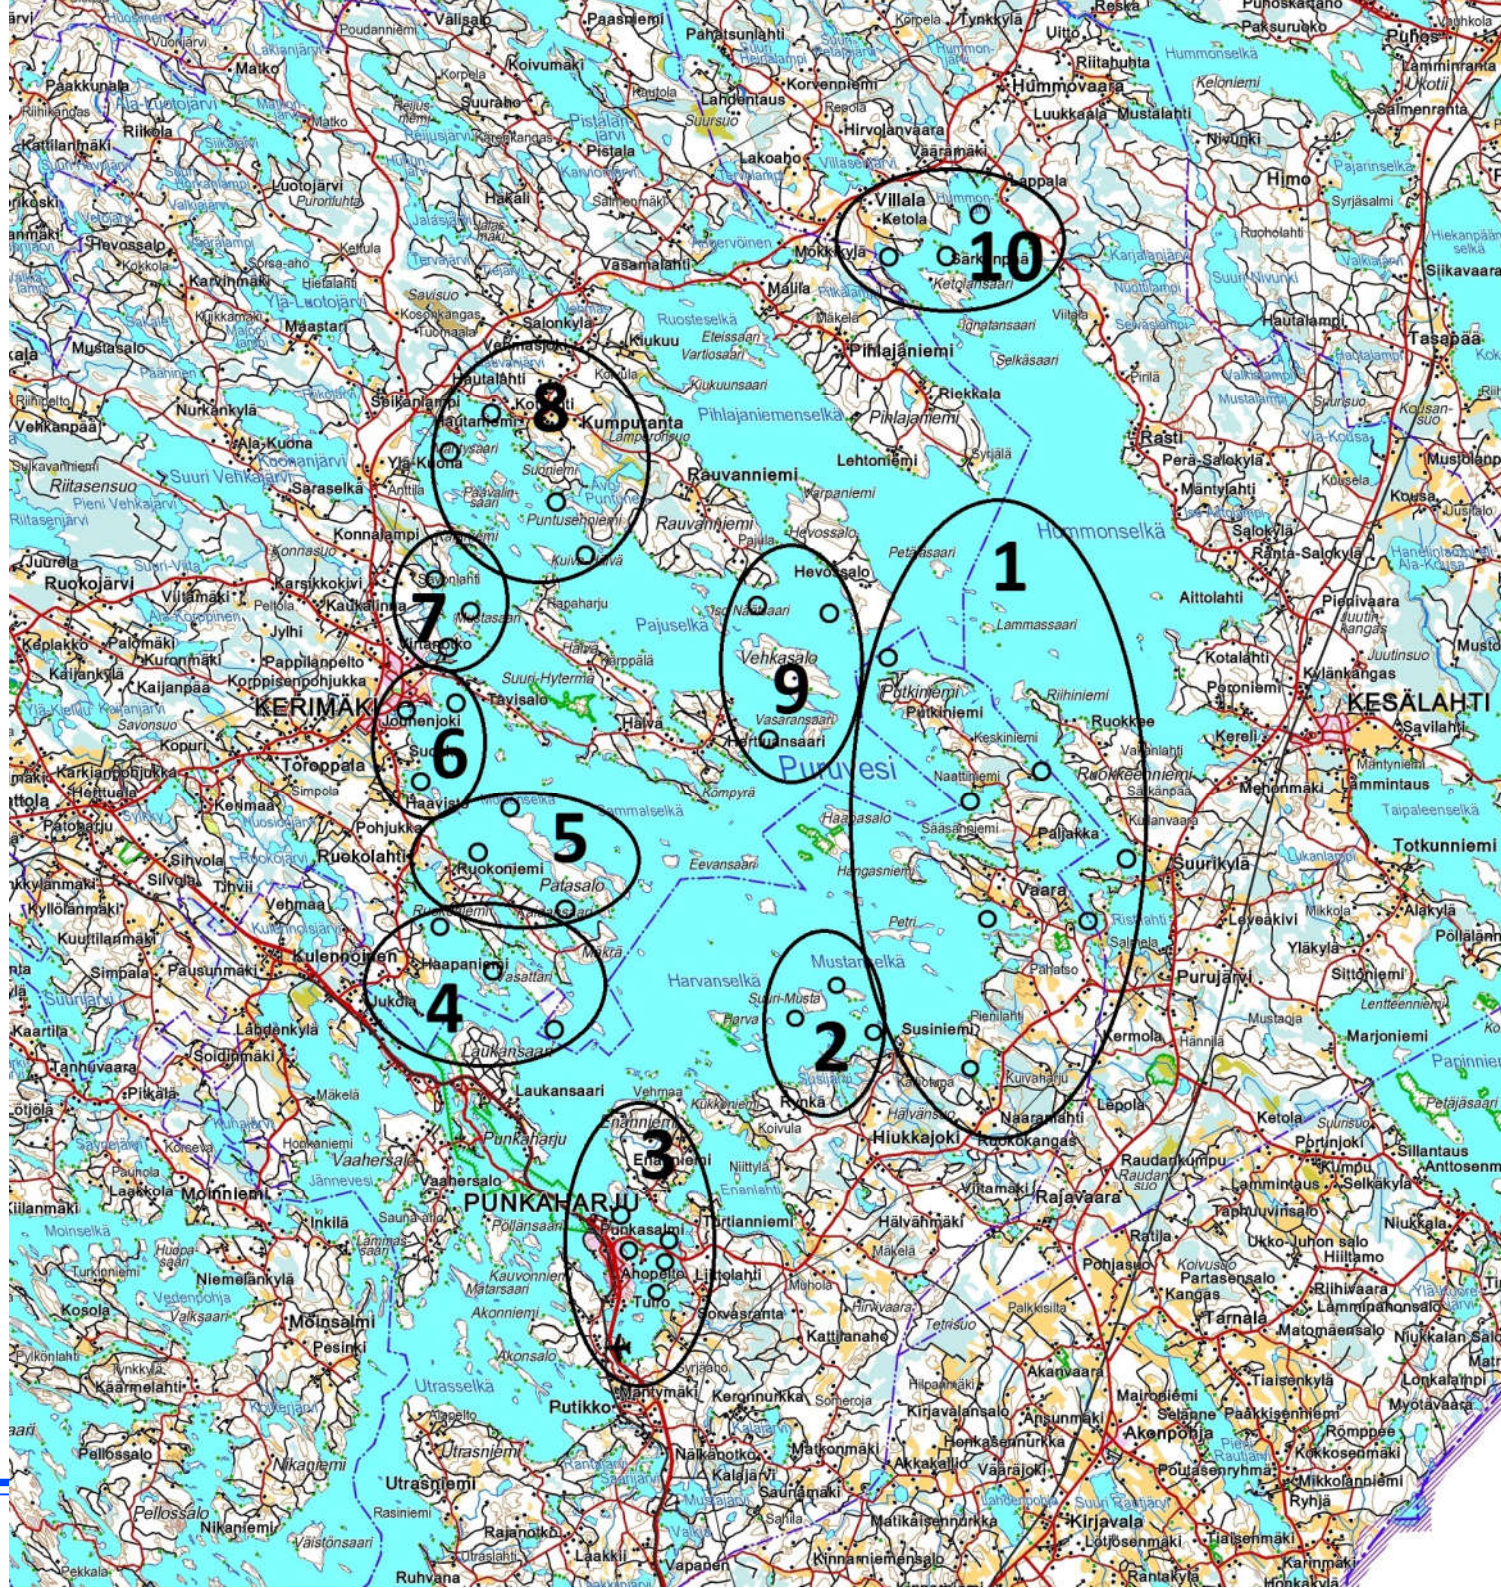

Pro Puruvesi ry:n näkösyvyysseuranta

Aikasarjat
Maaliskuu 2017

Johdanto

- Pro Puruvesi ry on tehnyt Puruvedellä näkösyvyysseuranta kymmenellä mittausalueella yhteensä noin 40:stä mittauspisteestä kesäkuusta 2012 alkaen neljästi vuodessa
- Tässä raportissa kaikki tulokset esitetään aikasarjoina eli sisältäen kaikkien mittauskertojen tulokset mittausalueittain jaoteltuina

Mittausalueet

1. Putkiniemen – Naaranlahden suunta
2. Mustasaarten suunta
3. Sorvaslahden suunta
4. Ruokolahden – Vasattarin suunta
5. Patasalon – Kalamonluodon suunta
6. Lautalahden – Jouhenlahden – Matinniemen suunta
7. Savonlahden suunta
8. Rauvanniemen länsipuoli
9. Hevossalon – Vehkasalon suunta
10. Ketolanlahden – Suokonlahden – Hummonlahden suunta

Mittausalue 1

Putkiniemen – Naaranlahden suunta

Putkiniemi – Naaranlahti

Päivitetty 03/17

Mittausalue 2

Mustasaarten suunta

Mustasaaret Päivitetty 03/17

Mittausalue 3

Sorvaslahden suunta

Sorvaslahti

Päivitetty 03/17

Mittausalue 4

Ruokolahden – Vasattarin suunta

Ruokolahti – Vasattari

Päivitetty 03/17

Mittausalue 5