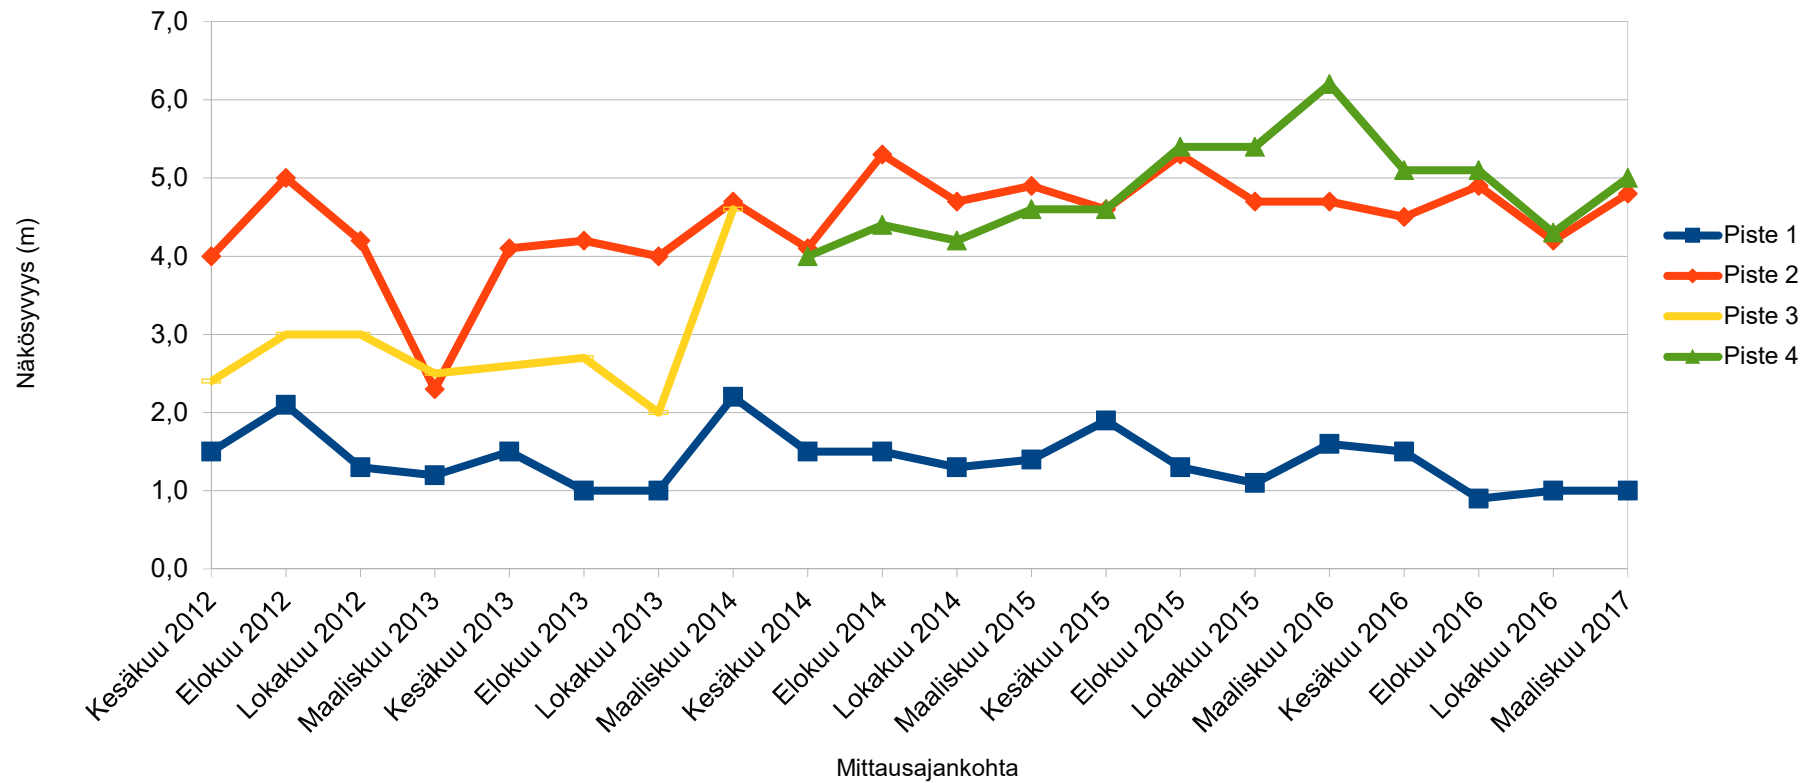

Pro Puruvesi ry:n näkösyvyysseuranta

Aikasarjat
Maaliskuu 2017

Johdanto

- Pro Puruvesi ry on tehnyt Puruvedellä näkösyvyysseuranta kymmenellä mittausalueella yhteensä noin 40:stä mittauspisteestä kesäkuusta 2012 alkaen neljästi vuodessa
- Tässä raportissa kaikki tulokset esitetään aikasarjoina eli sisältäen kaikkien mittauskertojen tulokset mittausalueittain jaoteltuina

Sorvaslahden suunta

Sorvaslahti

Päivitetty 03/17

Mittausalue 4

Ruokolahden – Vasattarin suunta

Ruokolahti – Vasattari

Päivitetty 03/17

Mittausalue 5

Patasalon – Kalamonluodon suunta

Patasalo – Kalamonluoto

Päivitetty 03/17

Mittausalue 6

Lautalahden –
Jouhenlahden –
Matinniemen suunta

Lautalahti – Jouhenlahti – Matinniemi

Päivitetty 03/17

Mittausalue 7

Savonlahden suunta

Savonlahti

Päivitetty 03/17

Mittausalue 8

Rauvanniemen länsipuoli

Rauvanniemi

Päivitetty 03/17

Mittausalue 9