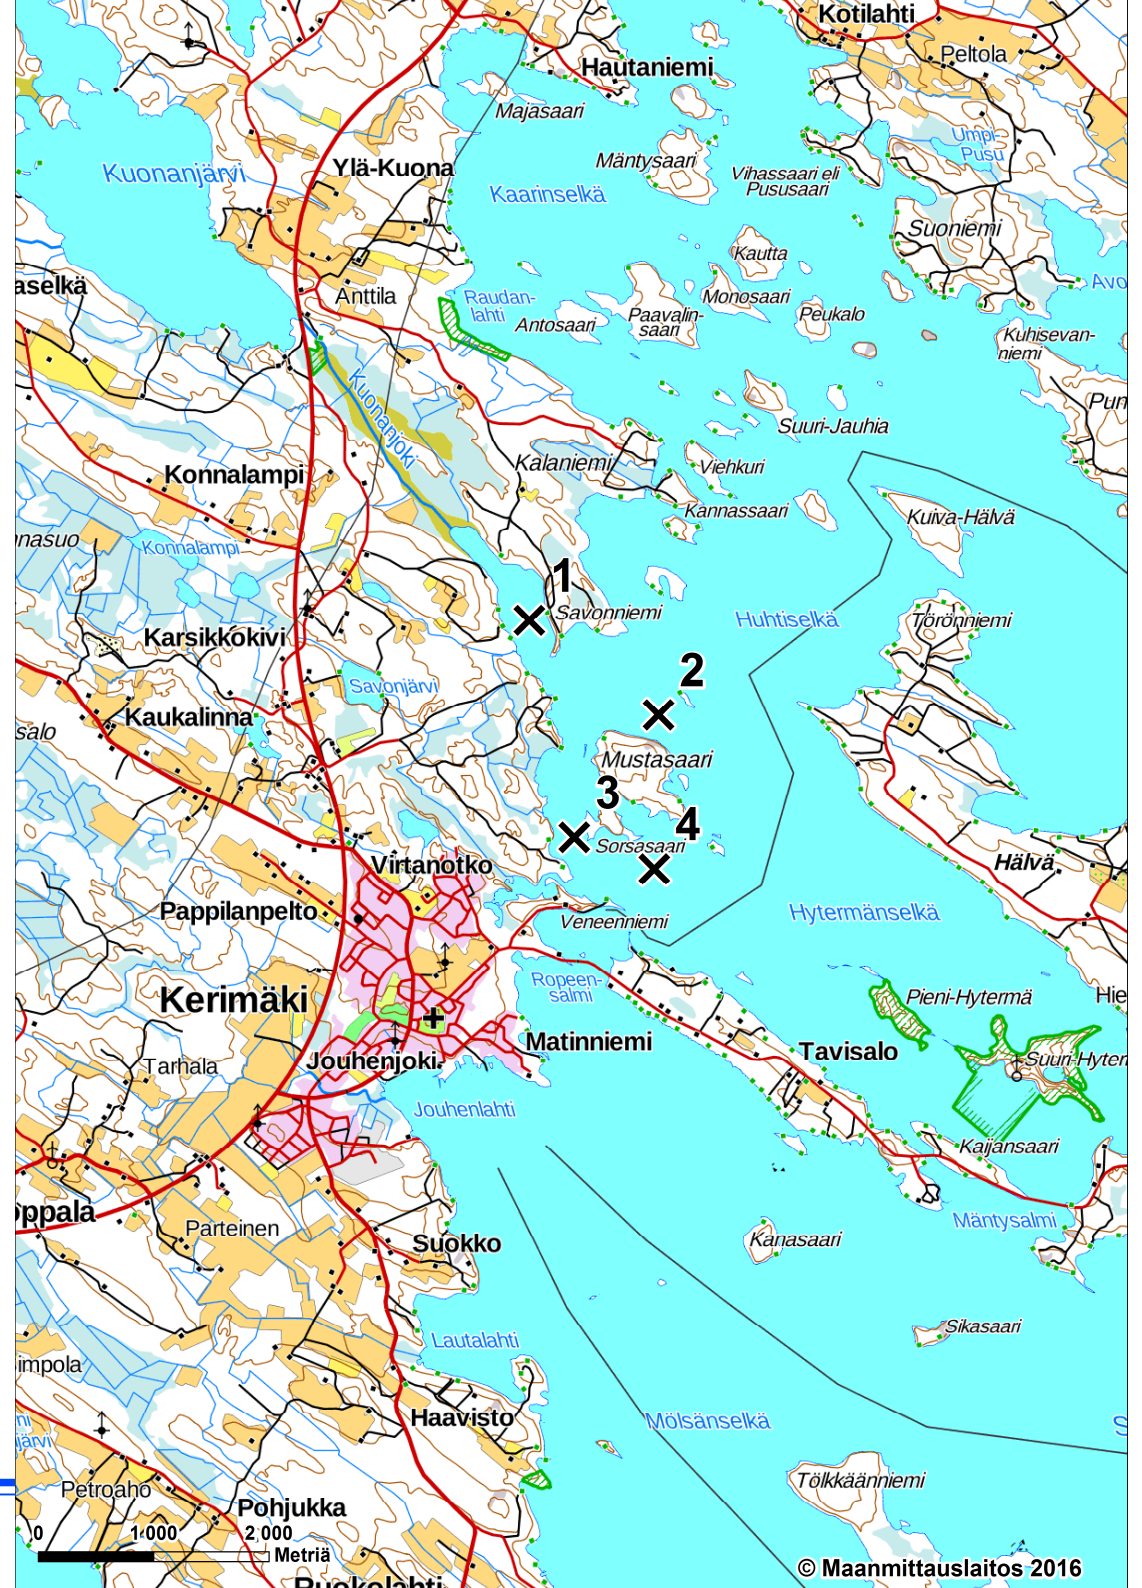

Pro Puruvesi ry:n näkösyvyysseuranta

Aikasarjat
Maaliskuu 2017

Johdanto

- Pro Puruvesi ry on tehnyt Puruvedellä näkösyvyysseuranta kymmenellä mittausalueella yhteensä noin 40:stä mittauspisteestä kesäkuusta 2012 alkaen neljästi vuodessa
- Tässä raportissa kaikki tulokset esitetään aikasarjoina eli sisältäen kaikkien mittauskertojen tulokset mittausalueittain jaoteltuina

Sorvaslahden suunta

Sorvaslahti

Päivitetty 03/17

Mittausalue 4

Ruokolahden – Vasattarin suunta

Ruokolahti – Vasattari

Päivitetty 03/17

Mittausalue 5

Patasalon – Kalamonluodon suunta

Patasalo – Kalamonluoto

Päivitetty 03/17

Mittausalue 6

Lautalahden –
Jouhenlahden –
Matinniemen suunta

Lautalahti – Jouhenlahti – Matinniemi

Päivitetty 03/17

Mittausalue 7

Savonlahden suunta

Savonlahti

Päivitetty 03/17

Mittausalue 8

Rauvanniemen länsipuoli

Rauvanniemi

Päivitetty 03/17

Mittausalue 9