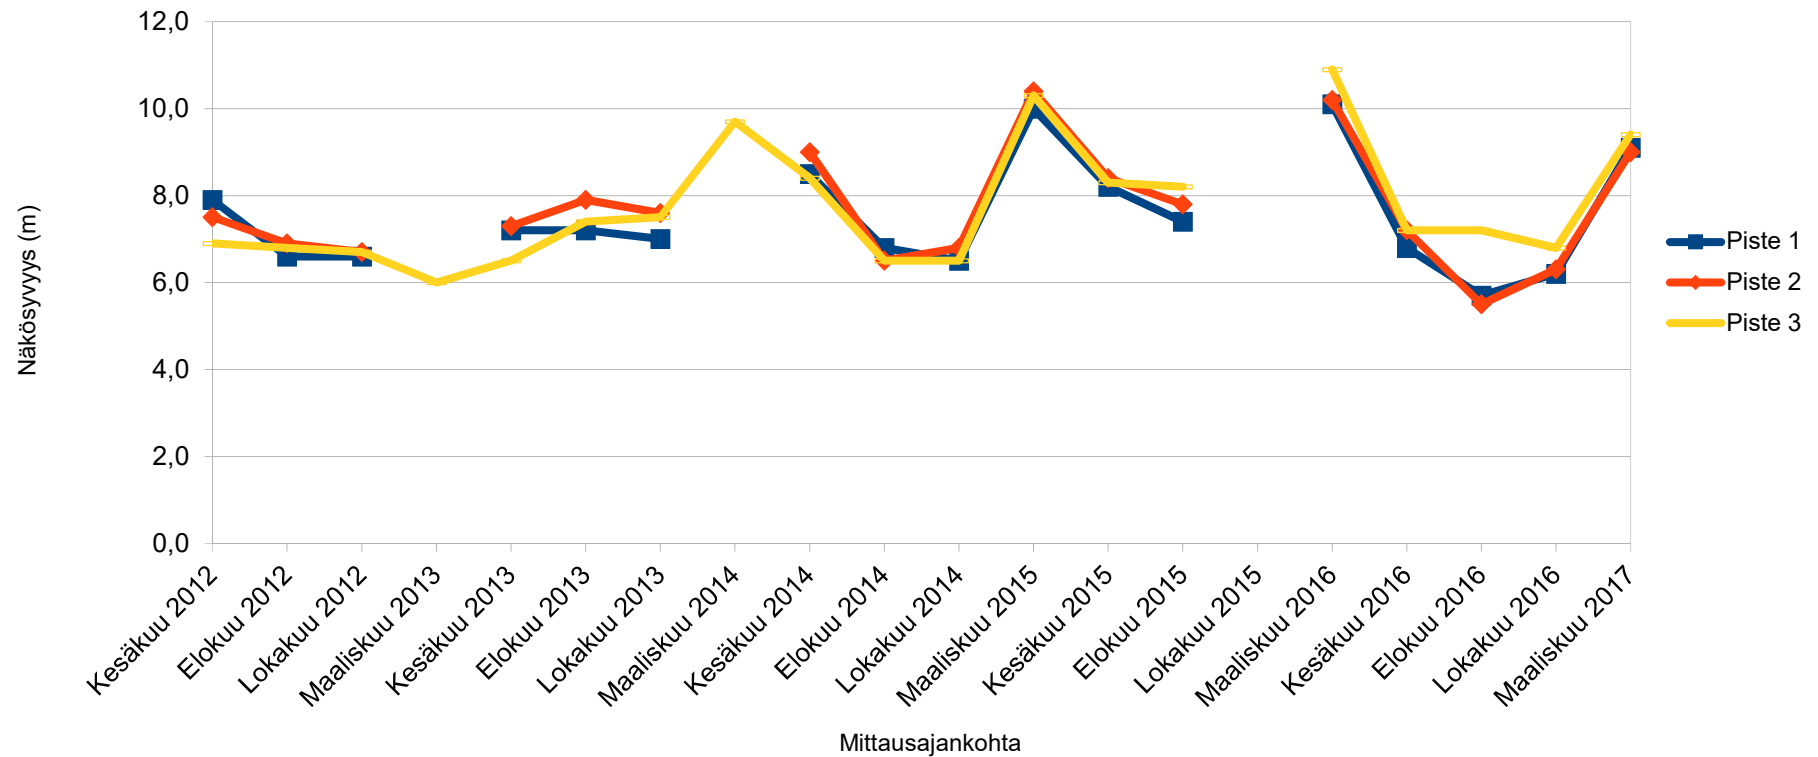

Pro Puruvesi ry:n näkösyvyysseuranta

Aikasarjat
Maaliskuu 2017

Johdanto

- Pro Puruvesi ry on tehnyt Puruvedellä näkösyvyysseuranta kymmenellä mittausalueella yhteensä noin 40:stä mittauspisteestä kesäkuusta 2012 alkaen neljästi vuodessa
- Tässä raportissa kaikki tulokset esitetään aikasarjoina eli sisältäen kaikkien mittauskertojen tulokset mittausalueittain jaoteltuina

Patasalon – Kalamonluodon suunta

Patasalo – Kalamonluoto

Päivitetty 03/17

Mittausalue 6

Lautalahden –
Jouhenlahden –
Matinniemen suunta

Lautalahti – Jouhenlahti – Matinniemi

Päivitetty 03/17

Mittausalue 7

Savonlahden suunta

Savonlahti

Päivitetty 03/17

Mittausalue 8

Rauvanniemen länsipuoli

Rauvanniemi

Päivitetty 03/17

Mittausalue 9

Hevossalon – Vehkasalon suunta

Hevossalo – Vehkasalo

Päivitetty 03/17

Mittausalue 10

Ketolanlahden –
Suokonlahden –
Hummonlahden suunta

Ketolanlahti – Suokonlahti – Hummonlahti

Päivitetty 03/17