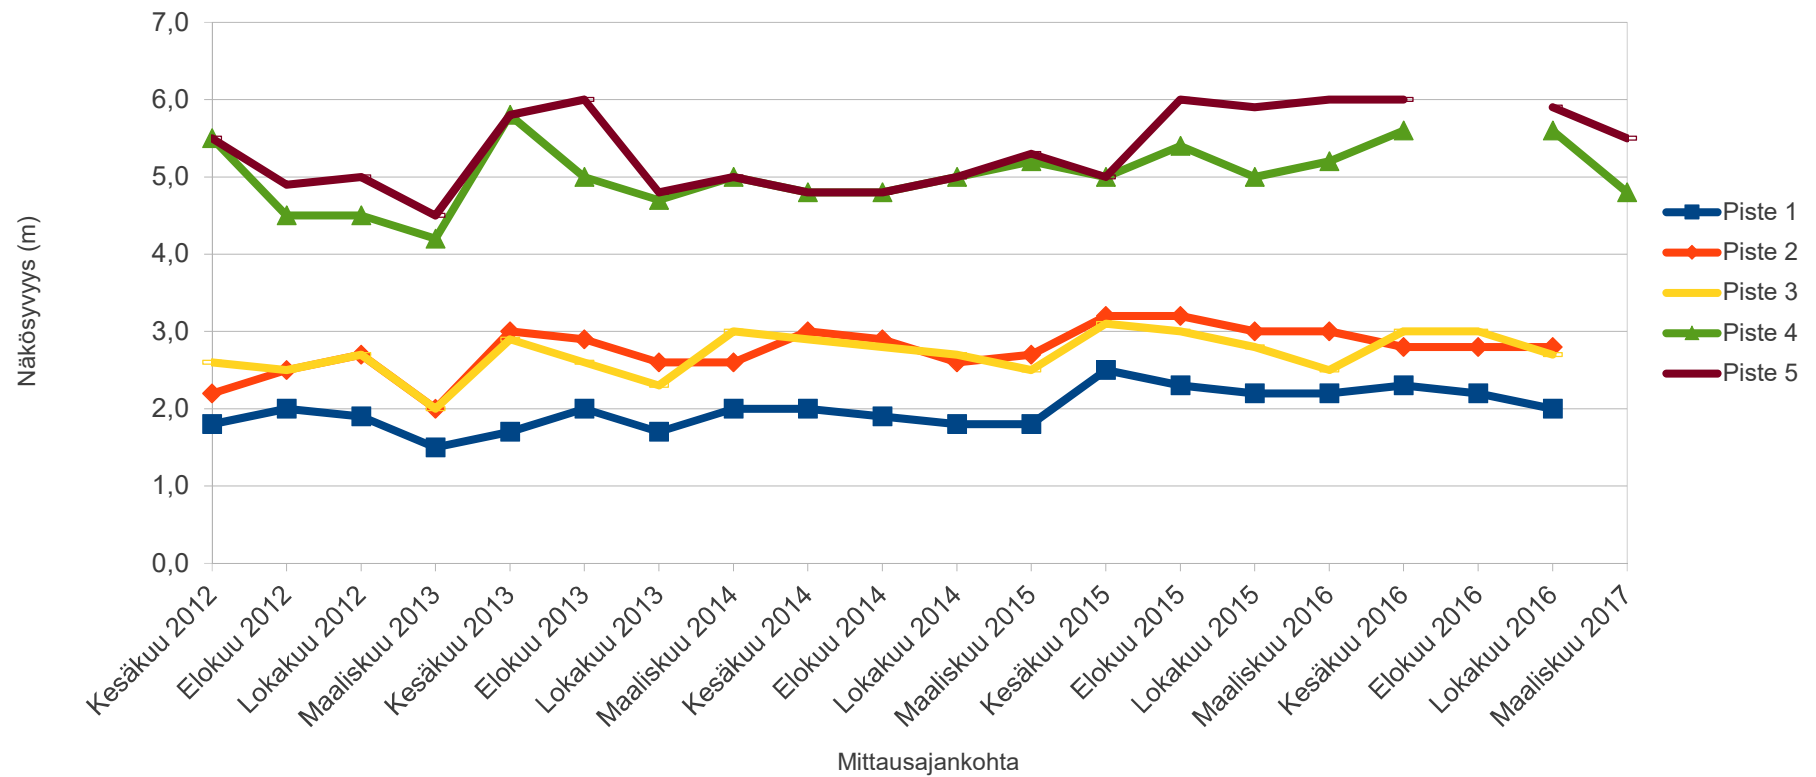

Pro Puruvesi ry:n näkösyvyysseuranta

Aikasarjat
Maaliskuu 2017

Johdanto

- Pro Puruvesi ry on tehnyt Puruvedellä näkösyvyysseuranta kymmenellä mittausalueella yhteensä noin 40:stä mittauspisteestä kesäkuusta 2012 alkaen neljästi vuodessa
- Tässä raportissa kaikki tulokset esitetään aikasarjoina eli sisältäen kaikkien mittauskertojen tulokset mittausalueittain jaoteltuina

Mittausalueet

1. Putkiniemen – Naaranlahden suunta
2. Mustasaarten suunta
3. Sorvaslahden suunta
4. Ruokolahden – Vasattarin suunta
5. Patasalon – Kalamonluodon suunta
6. Lautalahden – Jouhenlahden – Matinniemen suunta
7. Savonlahden suunta
8. Rauvanniemen länsipuoli
9. Hevossalon – Vehkasalon suunta
10. Ketolanlahden – Suokonlahden – Hummonlahden suunta

Mittausalue 1

Putkiniemen – Naaranlahden suunta

Putkiniemi – Naaranlahti

Päivitetty 03/17

Mittausalue 2

Mustasaarten suunta

Mustasaaret Päivitetty 03/17

Mittausalue 3

Sorvaslahden suunta

Sorvaslahti

Päivitetty 03/17

Mittausalue 4

Ruokolahden – Vasattarin suunta

Ruokolahti – Vasattari

Päivitetty 03/17

Mittausalue 5