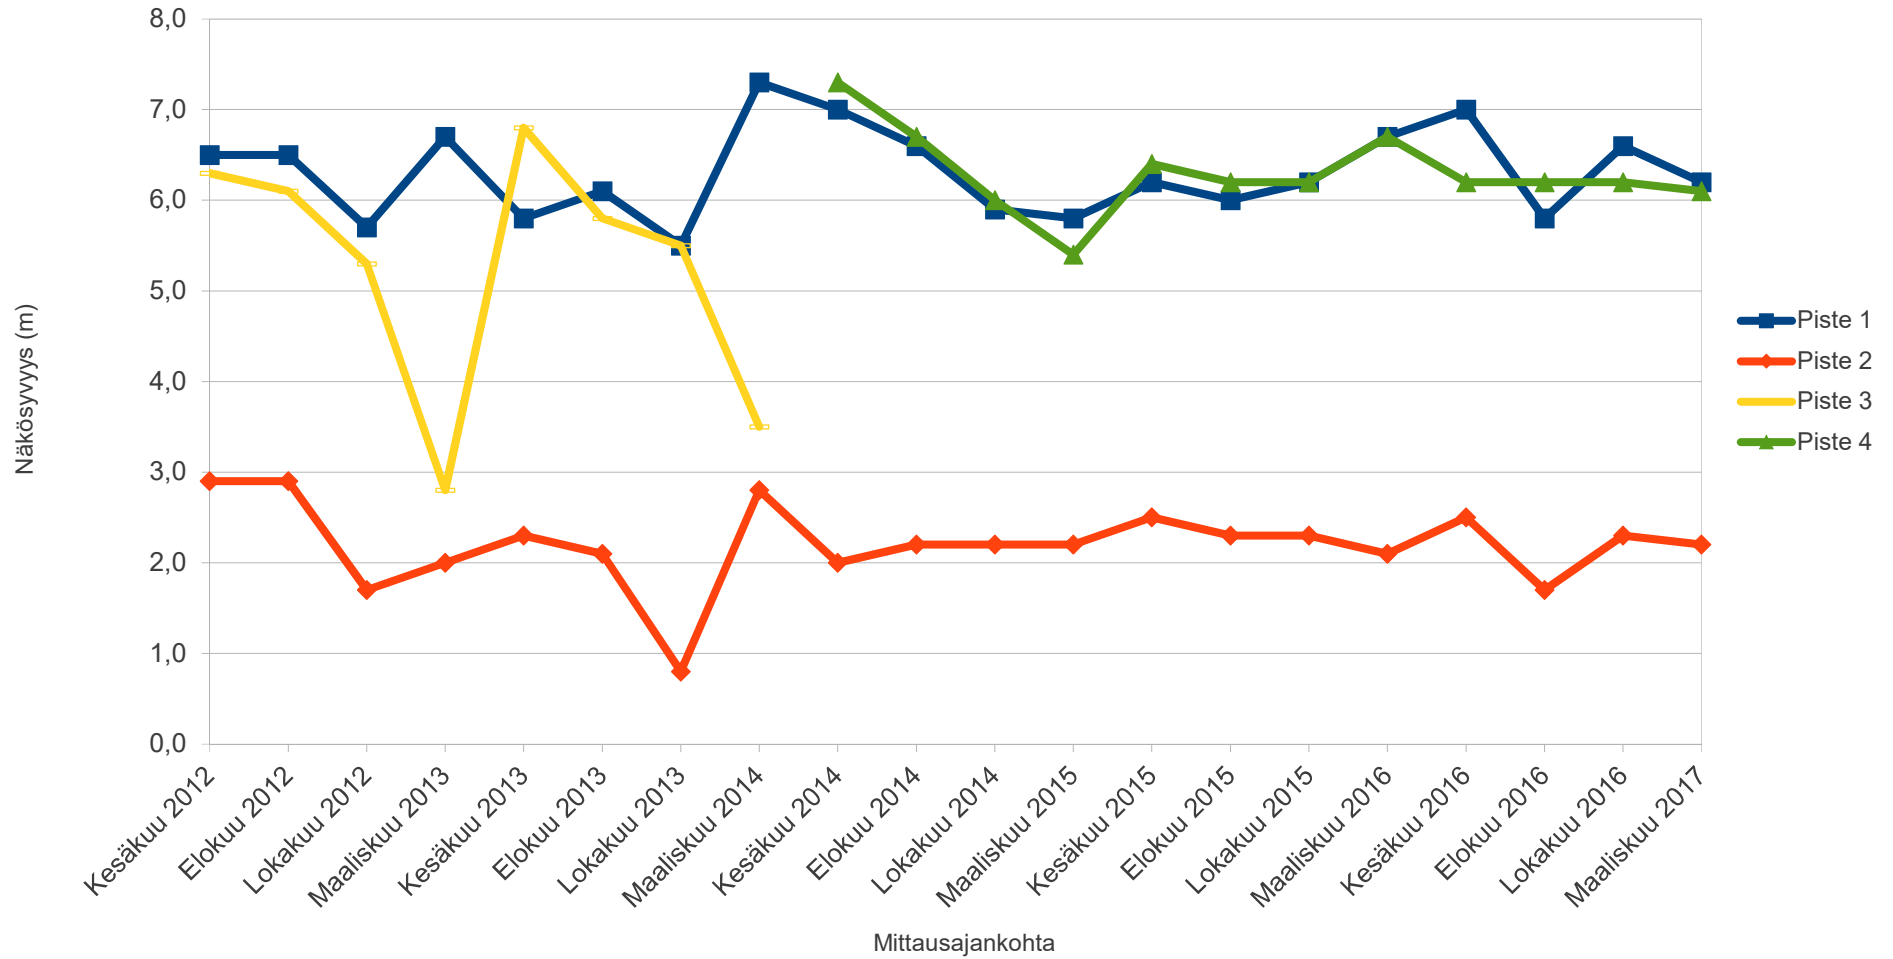

Pro Puruvesi ry:n näkösyvyysseuranta

Aikasarjat
Maaliskuu 2017

Johdanto

- Pro Puruvesi ry on tehnyt Puruvedellä näkösyvyysseuranta kymmenellä mittausalueella yhteensä noin 40:stä mittauspisteestä kesäkuusta 2012 alkaen neljästi vuodessa
- Tässä raportissa kaikki tulokset esitetään aikasarjoina eli sisältäen kaikkien mittauskertojen tulokset mittausalueittain jaoteltuina

Patasalon – Kalamonluodon suunta

Patasalo – Kalamonluoto

Päivitetty 03/17

Mittausalue 6

Lautalahden –
Jouhenlahden –
Matinniemen suunta

Lautalahti – Jouhenlahti – Matinniemi

Päivitetty 03/17

Mittausalue 7

Savonlahden suunta

Savonlahti

Päivitetty 03/17

Mittausalue 8

Rauvanniemen länsipuoli

Rauvanniemi

Päivitetty 03/17

Mittausalue 9