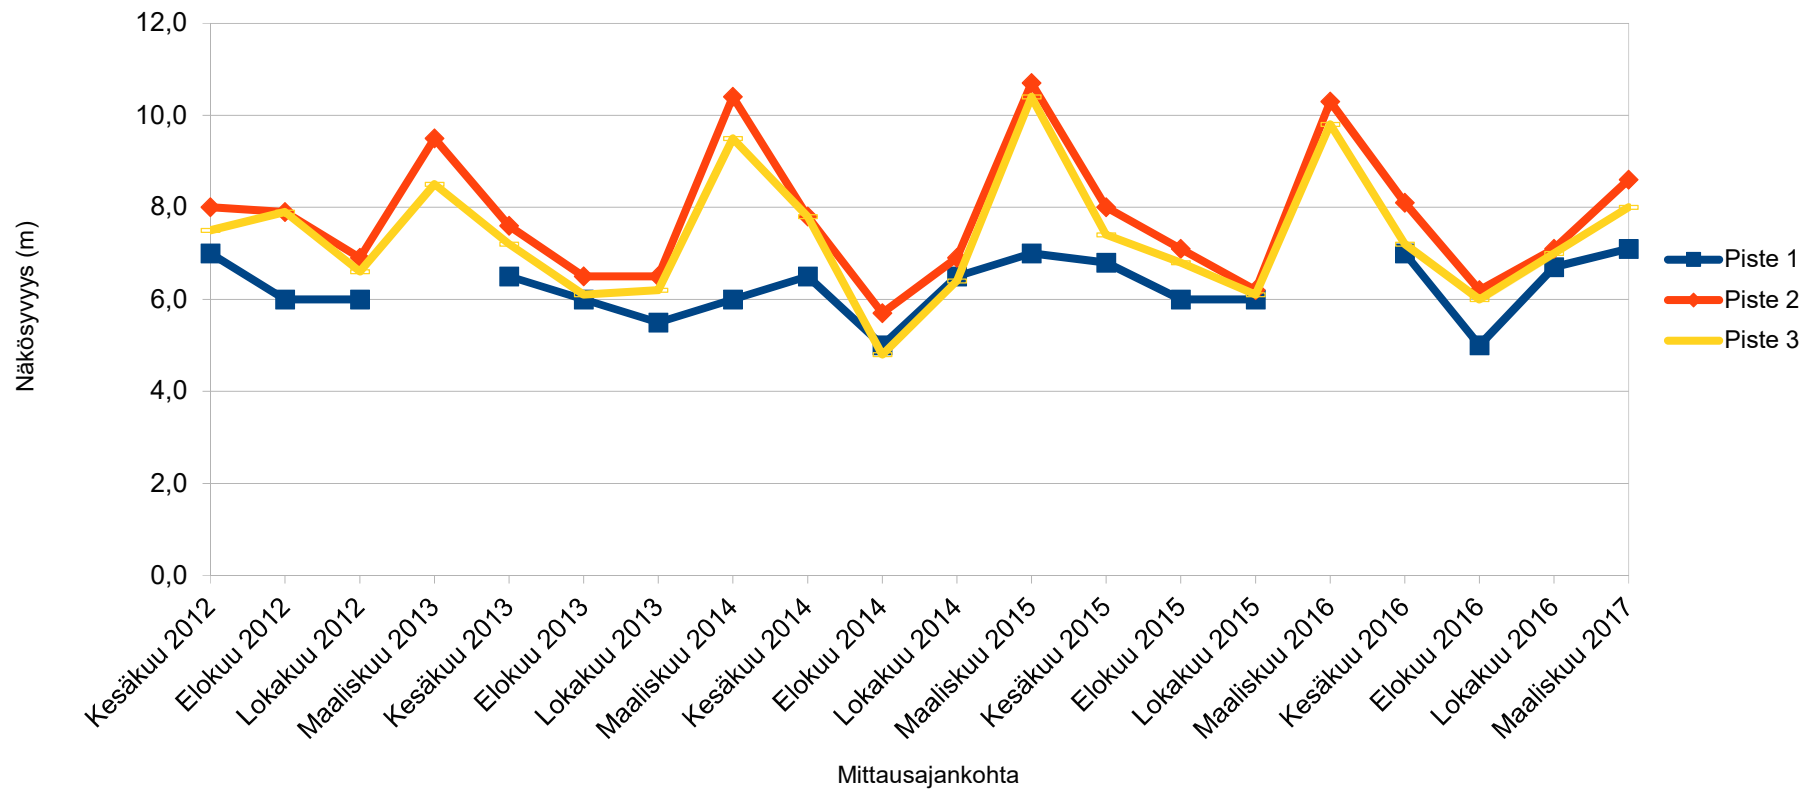

Pro Puruvesi ry:n näkösyvyysseuranta

Aikasarjat
Maaliskuu 2017

Johdanto

- Pro Puruvesi ry on tehnyt Puruvedellä näkösyvyysseuranta kymmenellä mittausalueella yhteensä noin 40:stä mittauspisteestä kesäkuusta 2012 alkaen neljästi vuodessa
- Tässä raportissa kaikki tulokset esitetään aikasarjoina eli sisältäen kaikkien mittauskertojen tulokset mittausalueittain jaoteltuina

Mittausalueet

1. Putkiniemen – Naaranlahden suunta
2. Mustasaarten suunta
3. Sorvaslahden suunta
4. Ruokolahden – Vasattarin suunta
5. Patasalon – Kalamonluodon suunta
6. Lautalahden – Jouhenlahden – Matinniemen suunta
7. Savonlahden suunta
8. Rauvanniemen länsipuoli
9. Hevossalon – Vehkasalon suunta
10. Ketolanlahden – Suokonlahden – Hummonlahden suunta

Sorvaslahden suunta

Sorvaslahti

Päivitetty 03/17

Mittausalue 4

Ruokolahden – Vasattarin suunta

Ruokolahti – Vasattari

Päivitetty 03/17

Mittausalue 5

Patasalon – Kalamonluodon suunta

Patasalo – Kalamonluoto

Päivitetty 03/17

Mittausalue 6

Lautalahden –
Jouhenlahden –
Matinniemen suunta

Lautalahti – Jouhenlahti – Matinniemi

Päivitetty 03/17

Mittausalue 7