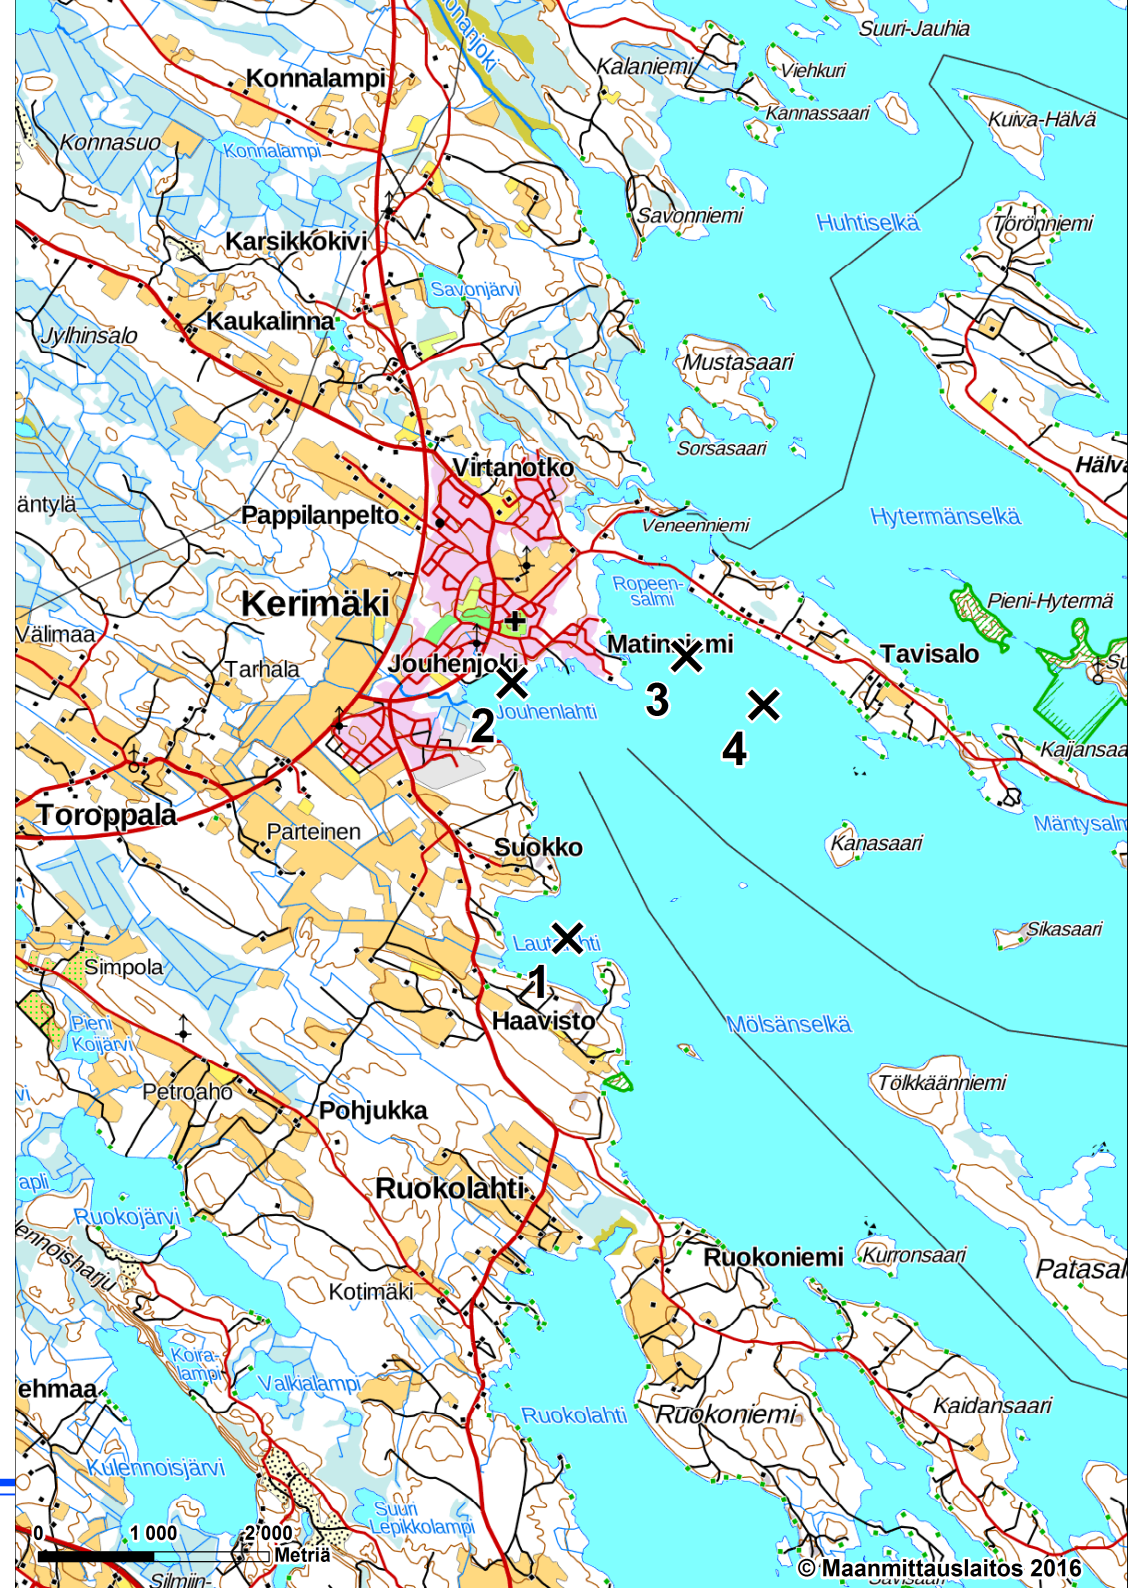

Pro Puruvesi ry:n näkösyvyysseuranta

Aikasarjat
Maaliskuu 2017

Johdanto

- Pro Puruvesi ry on tehnyt Puruvedellä näkösyvyysseuranta kymmenellä mittausalueella yhteensä noin 40:stä mittauspisteestä kesäkuusta 2012 alkaen neljästi vuodessa
- Tässä raportissa kaikki tulokset esitetään aikasarjoina eli sisältäen kaikkien mittauskertojen tulokset mittausalueittain jaoteltuina

Sorvaslahden suunta

Sorvaslahti

Päivitetty 03/17

Mittausalue 4

Ruokolahden – Vasattarin suunta

Ruokolahti – Vasattari

Päivitetty 03/17

Mittausalue 5

Patasalon – Kalamonluodon suunta

Patasalo – Kalamonluoto

Päivitetty 03/17

Mittausalue 6

Lautalahden –
Jouhenlahden –
Matinniemen suunta

Lautalahti – Jouhenlahti – Matinniemi

Päivitetty 03/17

Mittausalue 7

Savonlahden suunta

Savonlahti

Päivitetty 03/17

Mittausalue 8

Rauvanniemen länsipuoli

Rauvanniemi

Päivitetty 03/17

Mittausalue 9