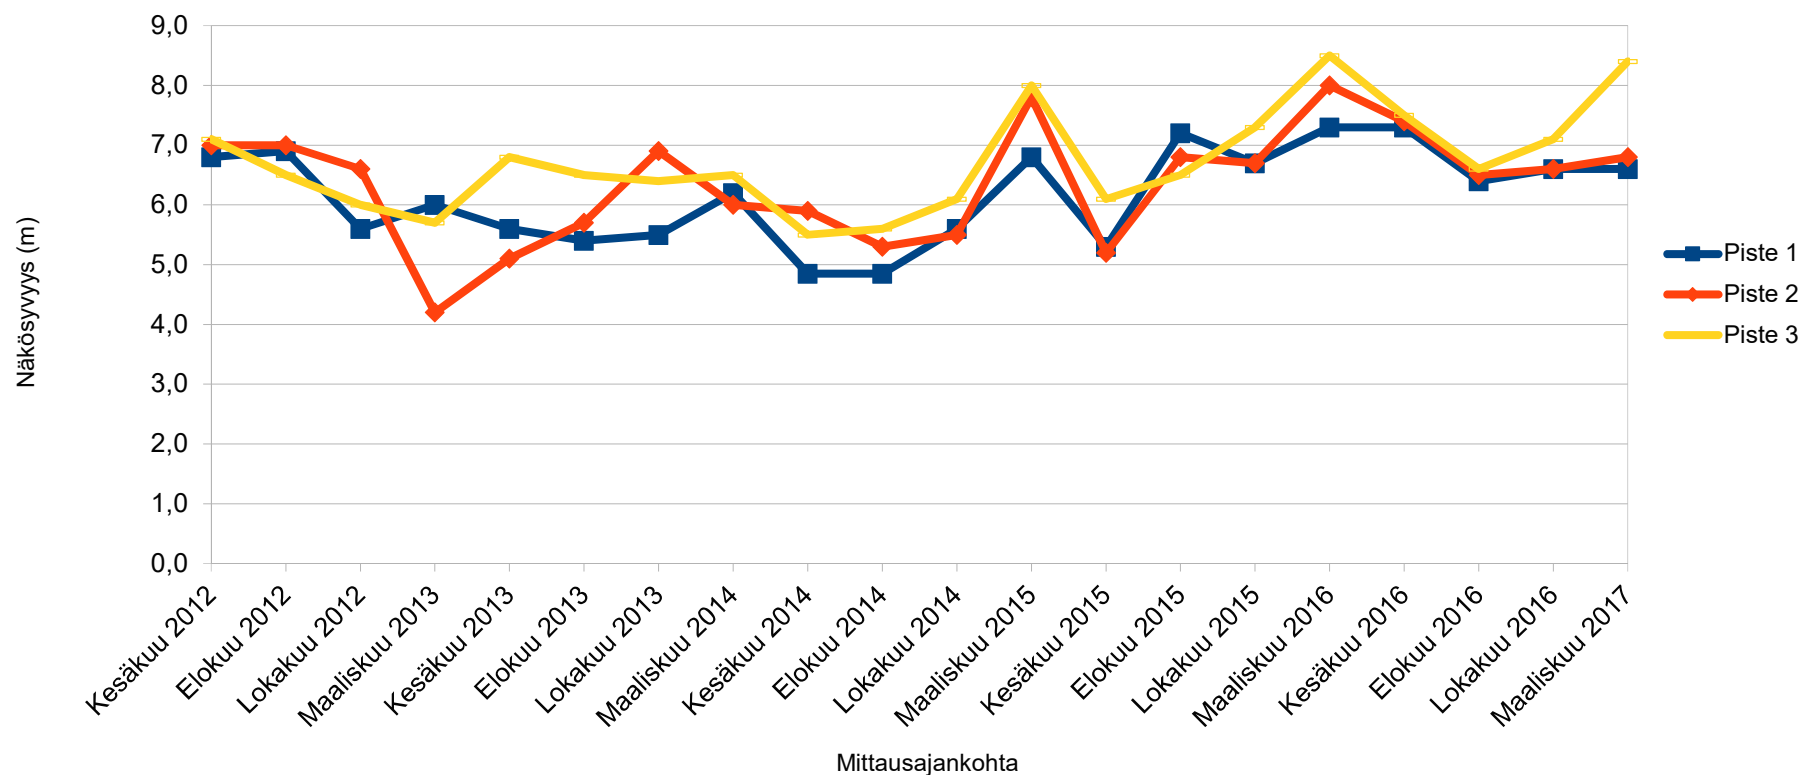

Pro Puruvesi ry:n näkösyvyysseuranta

Aikasarjat
Maaliskuu 2017

Johdanto

- Pro Puruvesi ry on tehnyt Puruvedellä näkösyvyysseuranta kymmenellä mittausalueella yhteensä noin 40:stä mittauspisteestä kesäkuusta 2012 alkaen neljästi vuodessa
- Tässä raportissa kaikki tulokset esitetään aikasarjoina eli sisältäen kaikkien mittauskertojen tulokset mittausalueittain jaoteltuina

Mittausalueet

1. Putkiniemen – Naaranlahden suunta
2. Mustasaarten suunta
3. Sorvaslahden suunta
4. Ruokolahden – Vasattarin suunta
5. Patasalon – Kalamonluodon suunta
6. Lautalahden – Jouhenlahden – Matinniemen suunta
7. Savonlahden suunta
8. Rauvanniemen länsipuoli
9. Hevossalon – Vehkasalon suunta
10. Ketolanlahden – Suokonlahden – Hummonlahden suunta

Sorvaslahden suunta

Sorvaslahti

Päivitetty 03/17

Mittausalue 4

Ruokolahden – Vasattarin suunta

Ruokolahti – Vasattari

Päivitetty 03/17

Mittausalue 5