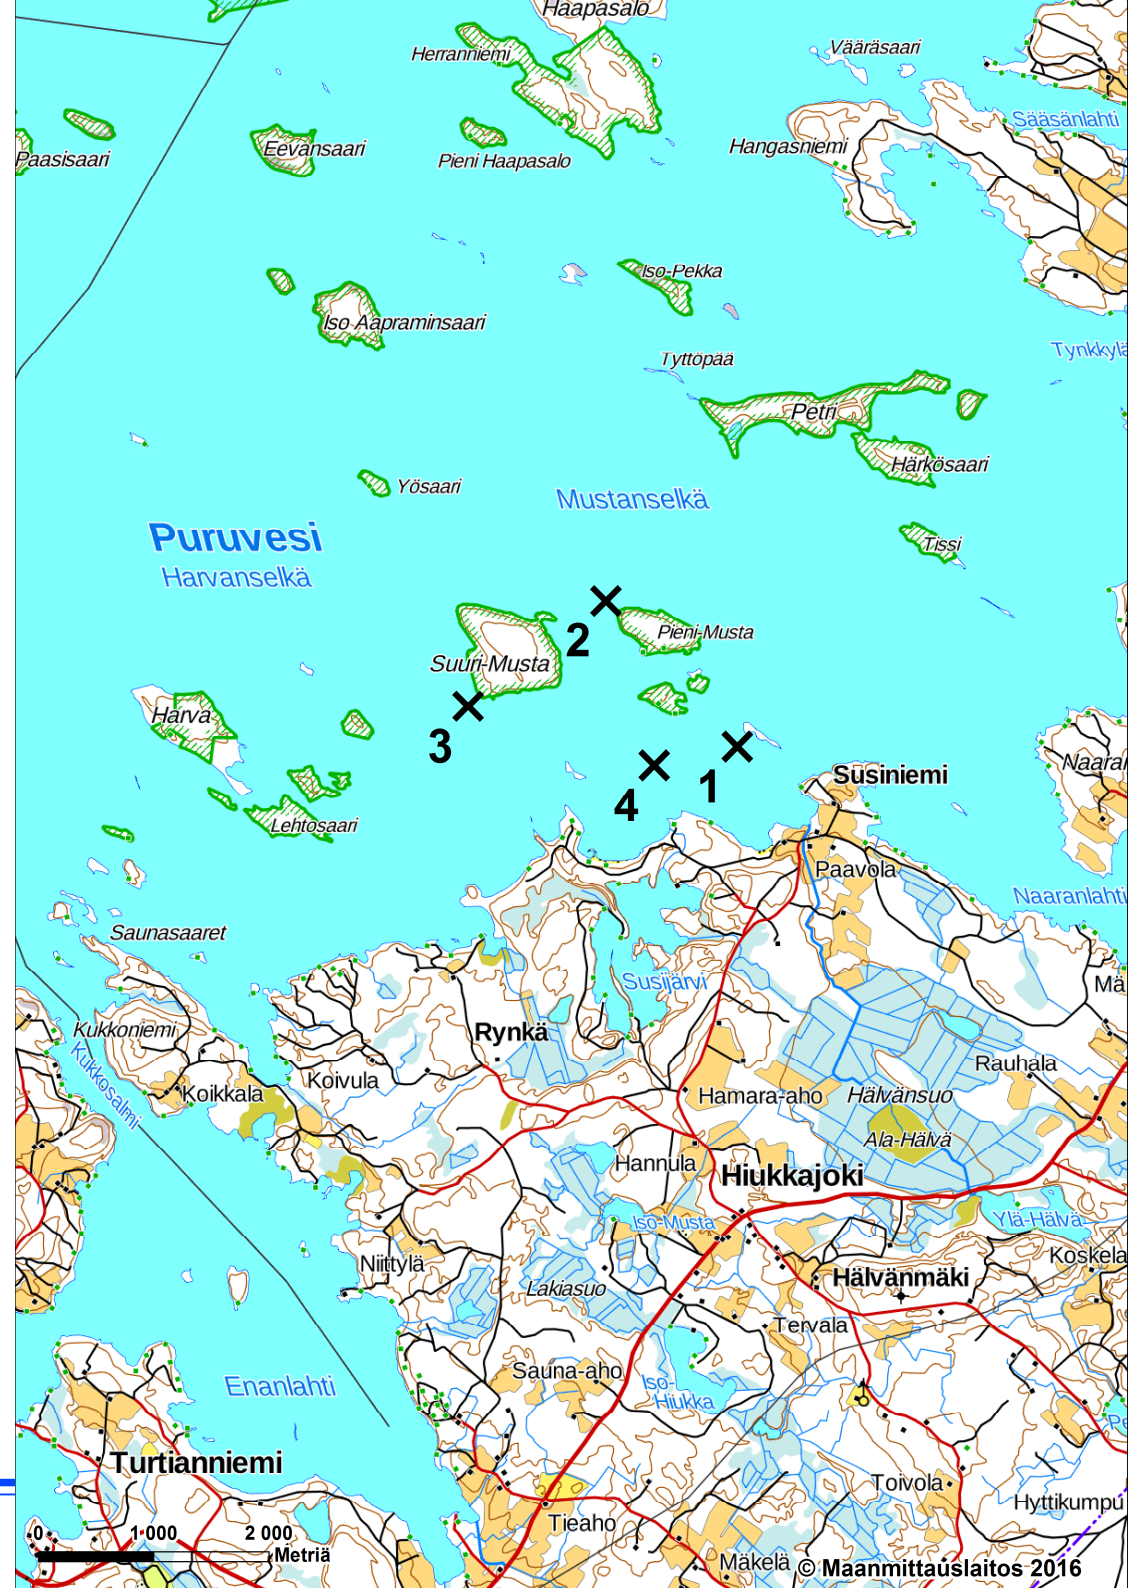

Pro Puruvesi ry:n näkösyvyysseuranta

Aikasarjat
Maaliskuu 2017

Johdanto

- Pro Puruvesi ry on tehnyt Puruvedellä näkösyvyysseuranta kymmenellä mittausalueella yhteensä noin 40:stä mittauspisteestä kesäkuusta 2012 alkaen neljästi vuodessa
- Tässä raportissa kaikki tulokset esitetään aikasarjoina eli sisältäen kaikkien mittauskertojen tulokset mittausalueittain jaoteltuina

Mittausalueet

1. Putkiniemen – Naaranlahden suunta
2. Mustasaarten suunta
3. Sorvaslahden suunta
4. Ruokolahden – Vasattarin suunta
5. Patasalon – Kalamonluodon suunta
6. Lautalahden – Jouhenlahden – Matinniemen suunta
7. Savonlahden suunta
8. Rauvanniemen länsipuoli
9. Hevossalon – Vehkasalon suunta
10. Ketolanlahden – Suokonlahden – Hummonlahden suunta

Mittausalue 1

Putkiniemen – Naaranlahden suunta

Putkiniemi – Naaranlahti

Päivitetty 03/17

Mittausalue 2

Mustasaarten suunta

Mustasaaret Päivitetty 03/17

Mittausalue 3

Sorvaslahden suunta

Sorvaslahti

Päivitetty 03/17

Mittausalue 4

Ruokolahden – Vasattarin suunta

Ruokolahti – Vasattari

Päivitetty 03/17

Mittausalue 5