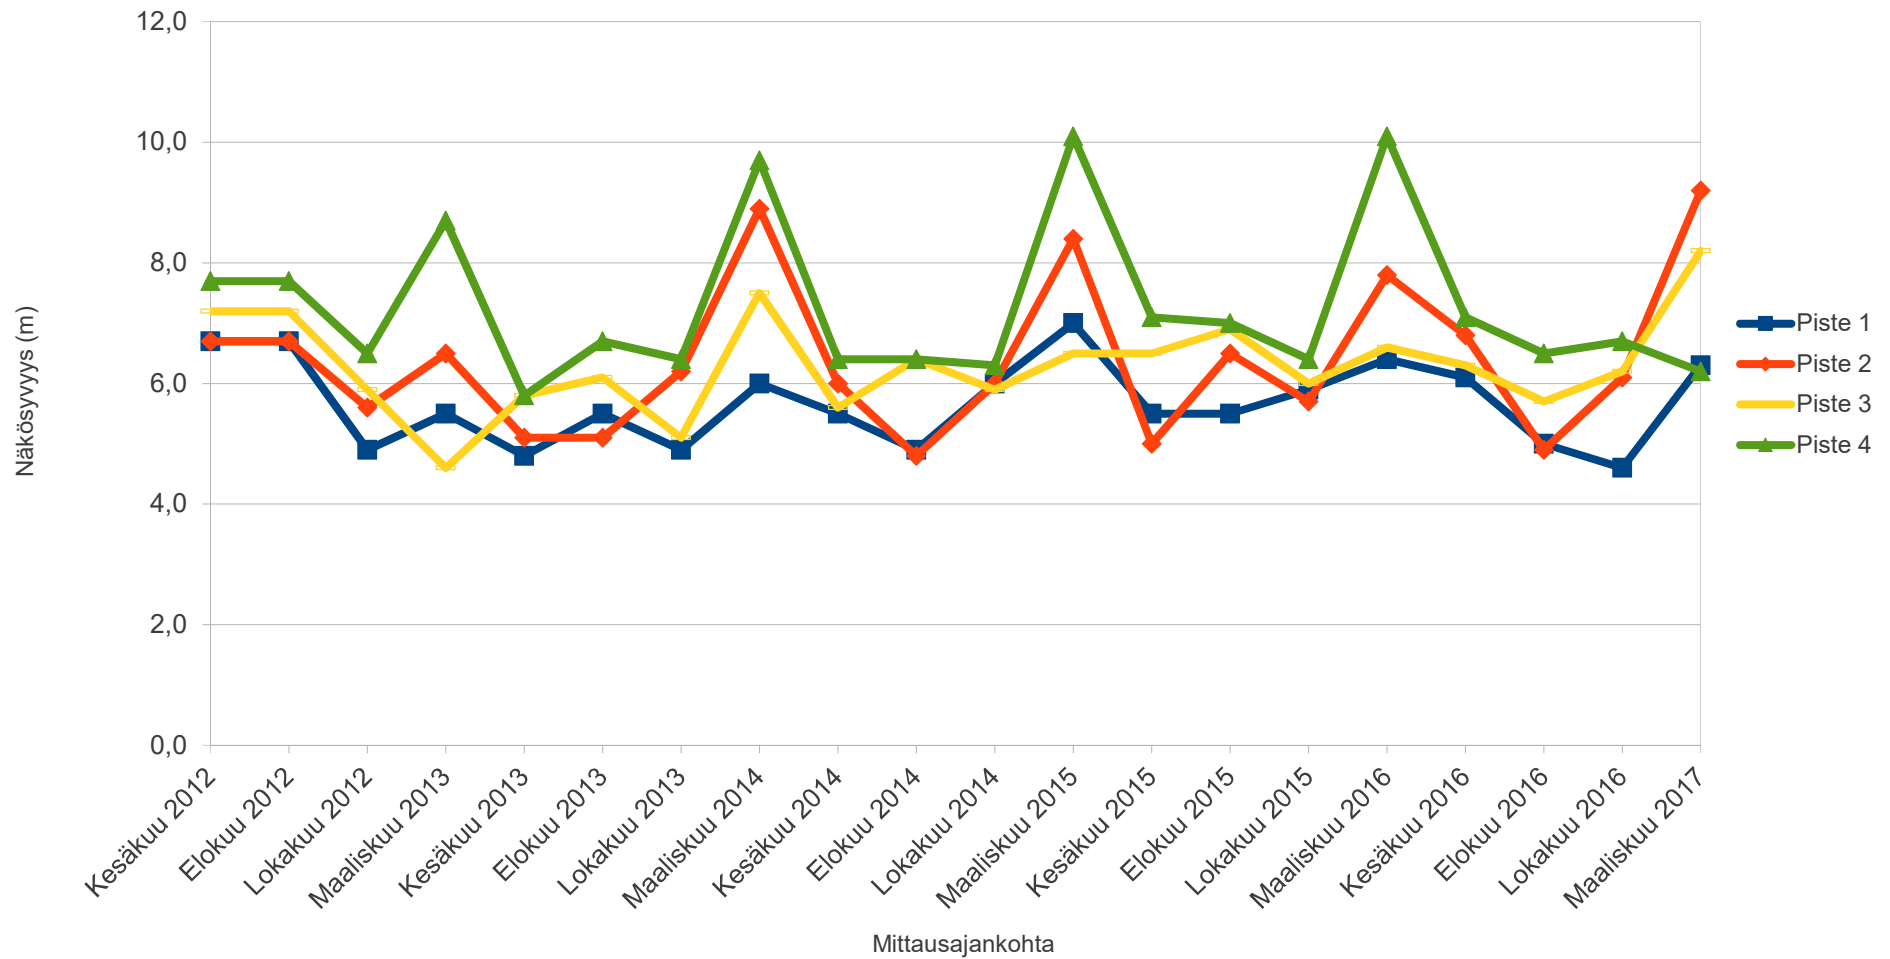

Pro Puruvesi ry:n näkösyvyysseuranta

Aikasarjat
Maaliskuu 2017

Johdanto

- Pro Puruvesi ry on tehnyt Puruvedellä näkösyvyysseuranta kymmenellä mittausalueella yhteensä noin 40:stä mittauspisteestä kesäkuusta 2012 alkaen neljästi vuodessa
- Tässä raportissa kaikki tulokset esitetään aikasarjoina eli sisältäen kaikkien mittauskertojen tulokset mittausalueittain jaoteltuina

Mittausalueet

1. Putkiniemen – Naaranlahden suunta
2. Mustasaarten suunta
3. Sorvaslahden suunta
4. Ruokolahden – Vasattarin suunta
5. Patasalon – Kalamonluodon suunta
6. Lautalahden – Jouhenlahden – Matinniemen suunta
7. Savonlahden suunta
8. Rauvanniemen länsipuoli
9. Hevossalon – Vehkasalon suunta
10. Ketolanlahden – Suokonlahden – Hummonlahden suunta

Savonlahden suunta

Savonlahti

Päivitetty 03/17

Mittausalue 8

Rauvanniemen länsipuoli

Rauvanniemi

Päivitetty 03/17

Mittausalue 9

Hevossalon – Vehkasalon suunta

Hevossalo – Vehkasalo

Päivitetty 03/17

Mittausalue 10

Ketolanlahden –
Suokonlahden –
Hummonlahden suunta

Ketolanlahti – Suokonlahti – Hummonlahti

Päivitetty 03/17