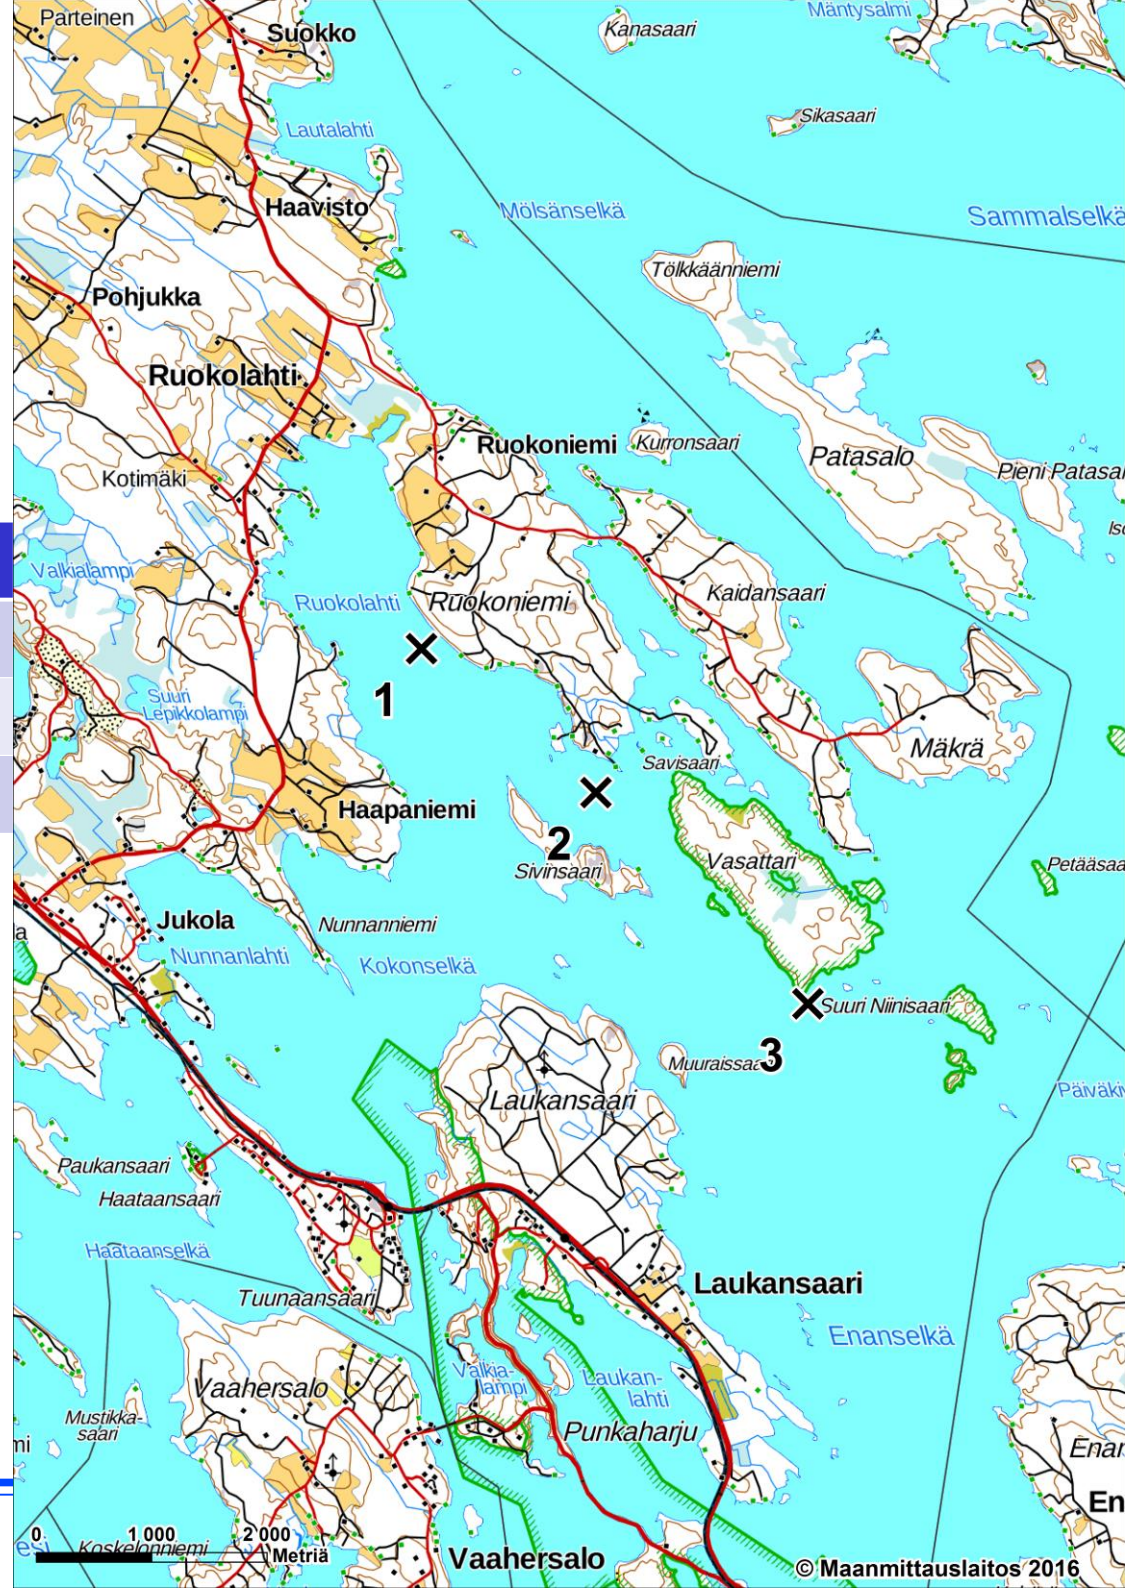

Mittausalue 2

Mustasaarten suunta

	Pvm	Näkösyyvyys	Muutos
Piste 1	-	-	-
Piste 2	6.3.17	9,6 m	- 1,0 m
Piste 3	6.3.17	9,5 m	- 0,7 m
Piste 4	-	-	-

Mittausalue 3

Sorvaslahden suunta

	Pvm	Näkösyyvyys	Muutos
Piste 1	-	-	-
Piste 2	-	-	-
Piste 3	-	-	-
Piste 4	27.3.17	4,8 m	- 0,4 m
Piste 5	27.3.17	5,5 m	- 0,5 m

Mittausalue 4

Ruokolahden – Vasattarin suunta

	Pvm	Näkösyyvyys	Muutos
Piste 1	12.3.17	6,6 m	- 0,7 m
Piste 2	12.3.17	6,8 m	- 1,2 m
Piste 3	12.3.17	8,4 m	- 0,1 m

Mittausalue 5

Patasalon – Kalamonluodon suunta

	Pvm	Näkösyyvyys	Muutos
Piste 1	11.3.17	7,1 m (pohja)	-
Piste 2	6.3.17	8,6 m	- 1,7 m
Piste 3	6.3.17	8,0 m	- 1,8 m

Mittausalue 6

Lautalahden –
Jouhenlahden –
Matinniemen suunta

	Pvm	Näkösyyvyys	Muutos
Piste 1	3.3.17	6,2 m	- 0,5 m
Piste 2	3.3.17	2,2 m	+ 0,1 m
Piste 3	-	-	-
Piste 4	3.3.17	6,1 m	-

Mittausalue 7

Savonlahden suunta

	Pvm	Näkösyyvyys	Muutos
Piste 1	9.3.17	1,0 m	- 0,6 m
Piste 2	9.3.17	4,8 m	+ 0,1 m
Piste 3	9.3.17	-	-
Piste 4	9.3.17	5,0 m	- 1,2 m

Mittausalue 8

Rauvanniemen länsipuoli

	Pvm	Näkösyyvyys	Muutos
Piste 1	7.3.17	6,3 m	- 0,1 m
Piste 2	7.3.17	9,2 m	+ 1,4 m
Piste 3	7.3.17	8,2 m	+ 1,6 m
Piste 4	7.3.17	6,2 m	- 3,9 m