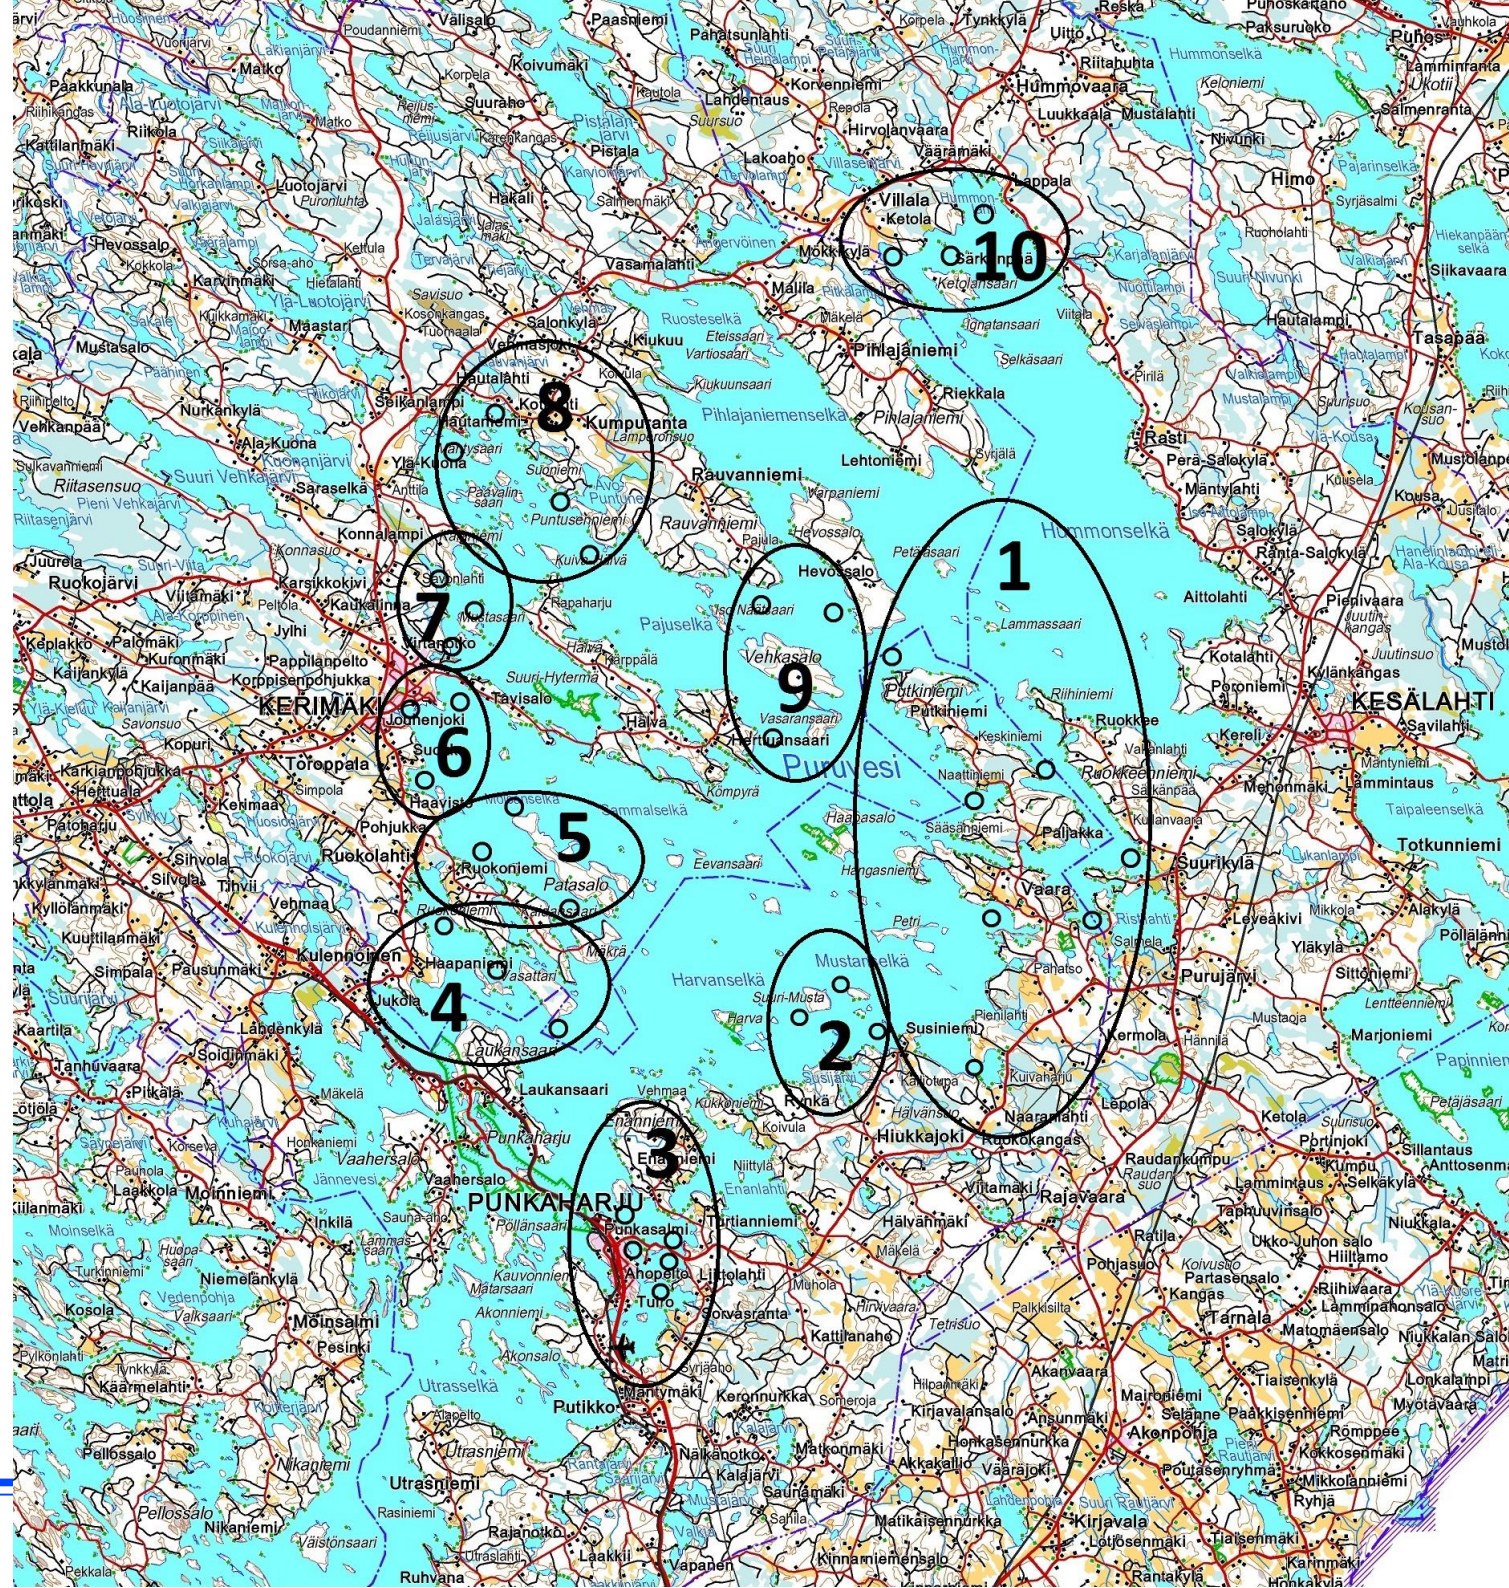

Pro Puruvesi ry:n näkösyvyysseuranta

Raportti
Maaliskuu 2017

Seurannasta

- Tämä on raportti Pro Puruvesi ry:n näkösyvyysseurannan maaliskuun 2017 seurantakerran tuloksista
- Tuloksia verrataan taulukoissa maaliskuun 2016 tuloksiin niiltä osin kuin vertailukelpoinen tulos on olemassa. Pohjahavaintojen osalta emme tee vertailua.
- Seuraava seuranta on tarkoitus tehdä kesäkuussa 2017

Mitta-alueet

1. Putkiniemen – Naaranlahden suunta
2. Mustasaarten suunta
3. Sorvaslahden suunta
4. Ruokolahden – Vasattarin suunta
5. Patasalon – Kalamonluodon suunta
6. Lautalahden – Jouhenlahden – Matinniemen suunta
7. Savonlahden suunta
8. Rauvanniemen länsipuoli
9. Hevossalon – Vehkasalon suunta
10. Ketolanlahden – Suokonlahden – Hummonlahden suunta

Mittausalue 1

Putkiniemen – Naaranlahden suunta

	Pvm	Näkösyyvyys	Muutos
Piste 1	15.3.17	2,7 m (pohja)	-
Piste 2	16.3.17	4,5 m	-
Piste 3	16.3.17	5,1 m	+ 0,1 m
Piste 4	11.3.17	9,5 m	-
Piste 5	-	-	-
Piste 6	-	-	-
Piste 7	-	-	-

Mittausalue 7

Savonlahden suunta

	Pvm	Näkösyyvyys	Muutos
Piste 1	9.3.17	1,0 m	- 0,6 m
Piste 2	9.3.17	4,8 m	+ 0,1 m
Piste 3	9.3.17	-	-
Piste 4	9.3.17	5,0 m	- 1,2 m

Mittausalue 8

Rauvanniemen länsipuoli

	Pvm	Näkösyyvyys	Muutos
Piste 1	7.3.17	6,3 m	- 0,1 m
Piste 2	7.3.17	9,2 m	+ 1,4 m
Piste 3	7.3.17	8,2 m	+ 1,6 m
Piste 4	7.3.17	6,2 m	- 3,9 m