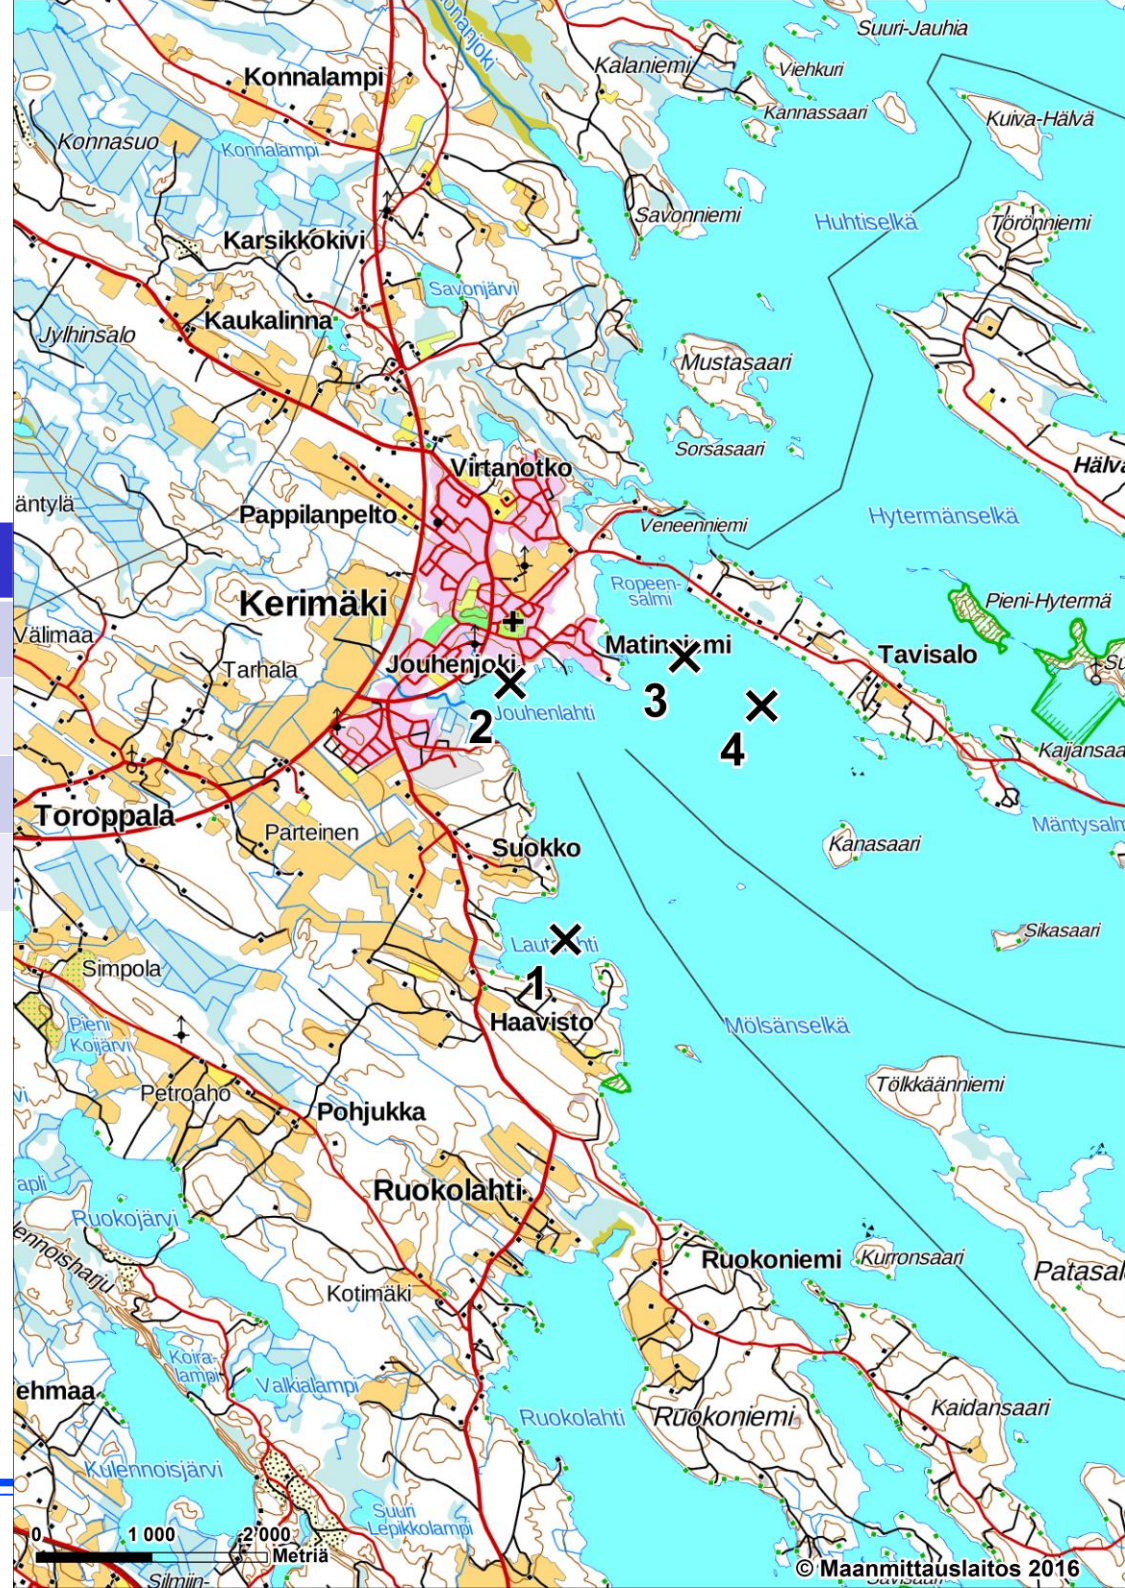

Mittausalue 4

Ruokolahden – Vasattarin suunta

	Pvm	Näkösyyvyys	Muutos
Piste 1	12.3.17	6,6 m	- 0,7 m
Piste 2	12.3.17	6,8 m	- 1,2 m
Piste 3	12.3.17	8,4 m	- 0,1 m

Mittausalue 5

Patasalon – Kalamonluodon suunta

	Pvm	Näkösyyvyys	Muutos
Piste 1	11.3.17	7,1 m (pohja)	-
Piste 2	6.3.17	8,6 m	- 1,7 m
Piste 3	6.3.17	8,0 m	- 1,8 m

Mittausalue 6

Lautalahden –
Jouhenlahden –
Matinniemen suunta

	Pvm	Näkösyyvyys	Muutos
Piste 1	3.3.17	6,2 m	- 0,5 m
Piste 2	3.3.17	2,2 m	+ 0,1 m
Piste 3	-	-	-
Piste 4	3.3.17	6,1 m	-

Mittausalue 7

Savonlahden suunta

	Pvm	Näkösyyvyys	Muutos
Piste 1	9.3.17	1,0 m	- 0,6 m
Piste 2	9.3.17	4,8 m	+ 0,1 m
Piste 3	9.3.17	-	-
Piste 4	9.3.17	5,0 m	- 1,2 m

Mittausalue 8

Rauvanniemen länsipuoli

	Pvm	Näkösyyvyys	Muutos
Piste 1	7.3.17	6,3 m	- 0,1 m
Piste 2	7.3.17	9,2 m	+ 1,4 m
Piste 3	7.3.17	8,2 m	+ 1,6 m
Piste 4	7.3.17	6,2 m	- 3,9 m