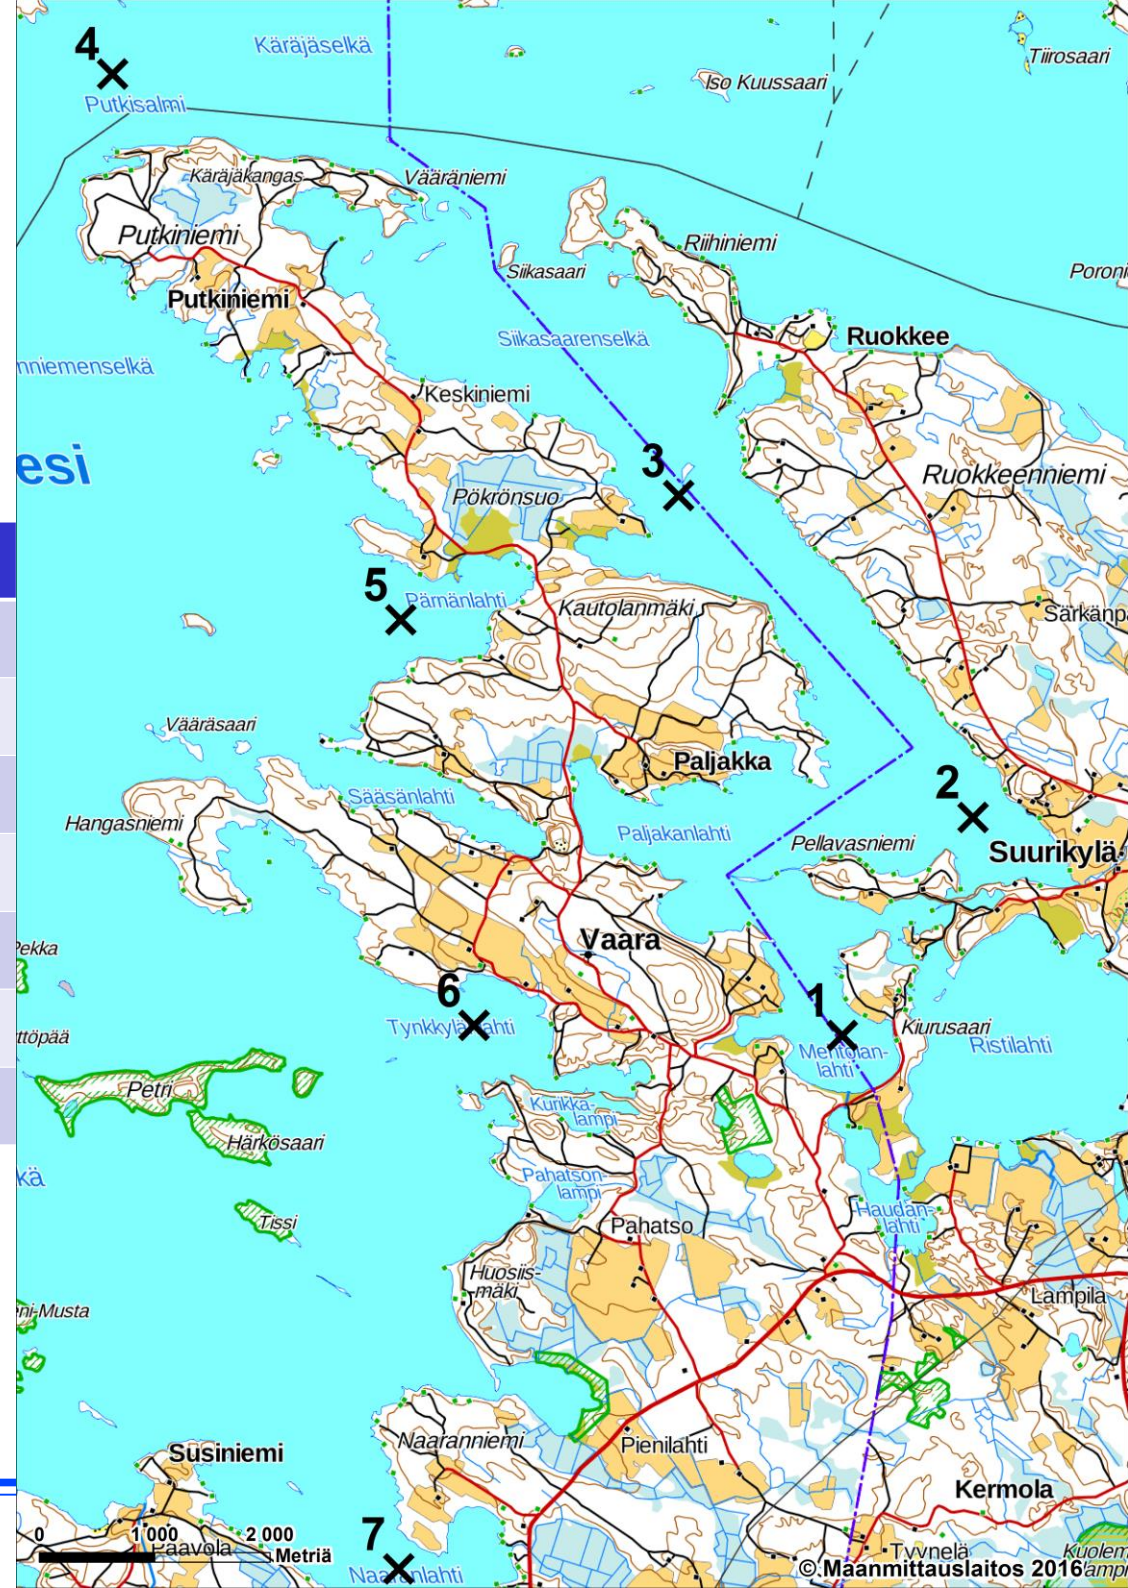

Mitta-alueet

1. Putkiniemen – Naaranlahden suunta
2. Mustasaarten suunta
3. Sorvaslahden suunta
4. Ruokolahden – Vasattarin suunta
5. Patasalon – Kalamonluodon suunta
6. Lautalahden – Jouhenlahden – Matinniemen suunta
7. Savonlahden suunta
8. Rauvanniemen länsipuoli
9. Hevossalon – Vehkasalon suunta
10. Ketolanlahden – Suokonlahden – Hummonlahden suunta

Mittausalue 1

Putkiniemen – Naaranlahden suunta

	Pvm	Näkösyyvyys	Muutos
Piste 1	15.3.17	2,7 m (pohja)	-
Piste 2	16.3.17	4,5 m	-
Piste 3	16.3.17	5,1 m	+ 0,1 m
Piste 4	11.3.17	9,5 m	-
Piste 5	-	-	-
Piste 6	-	-	-
Piste 7	-	-	-

Mittausalue 2

Mustasaarten suunta

	Pvm	Näkösyyvyys	Muutos
Piste 1	-	-	-
Piste 2	6.3.17	9,6 m	- 1,0 m
Piste 3	6.3.17	9,5 m	- 0,7 m
Piste 4	-	-	-

Mittausalue 3

Sorvaslahden suunta

	Pvm	Näkösyyvyys	Muutos
Piste 1	-	-	-
Piste 2	-	-	-
Piste 3	-	-	-
Piste 4	27.3.17	4,8 m	- 0,4 m
Piste 5	27.3.17	5,5 m	- 0,5 m