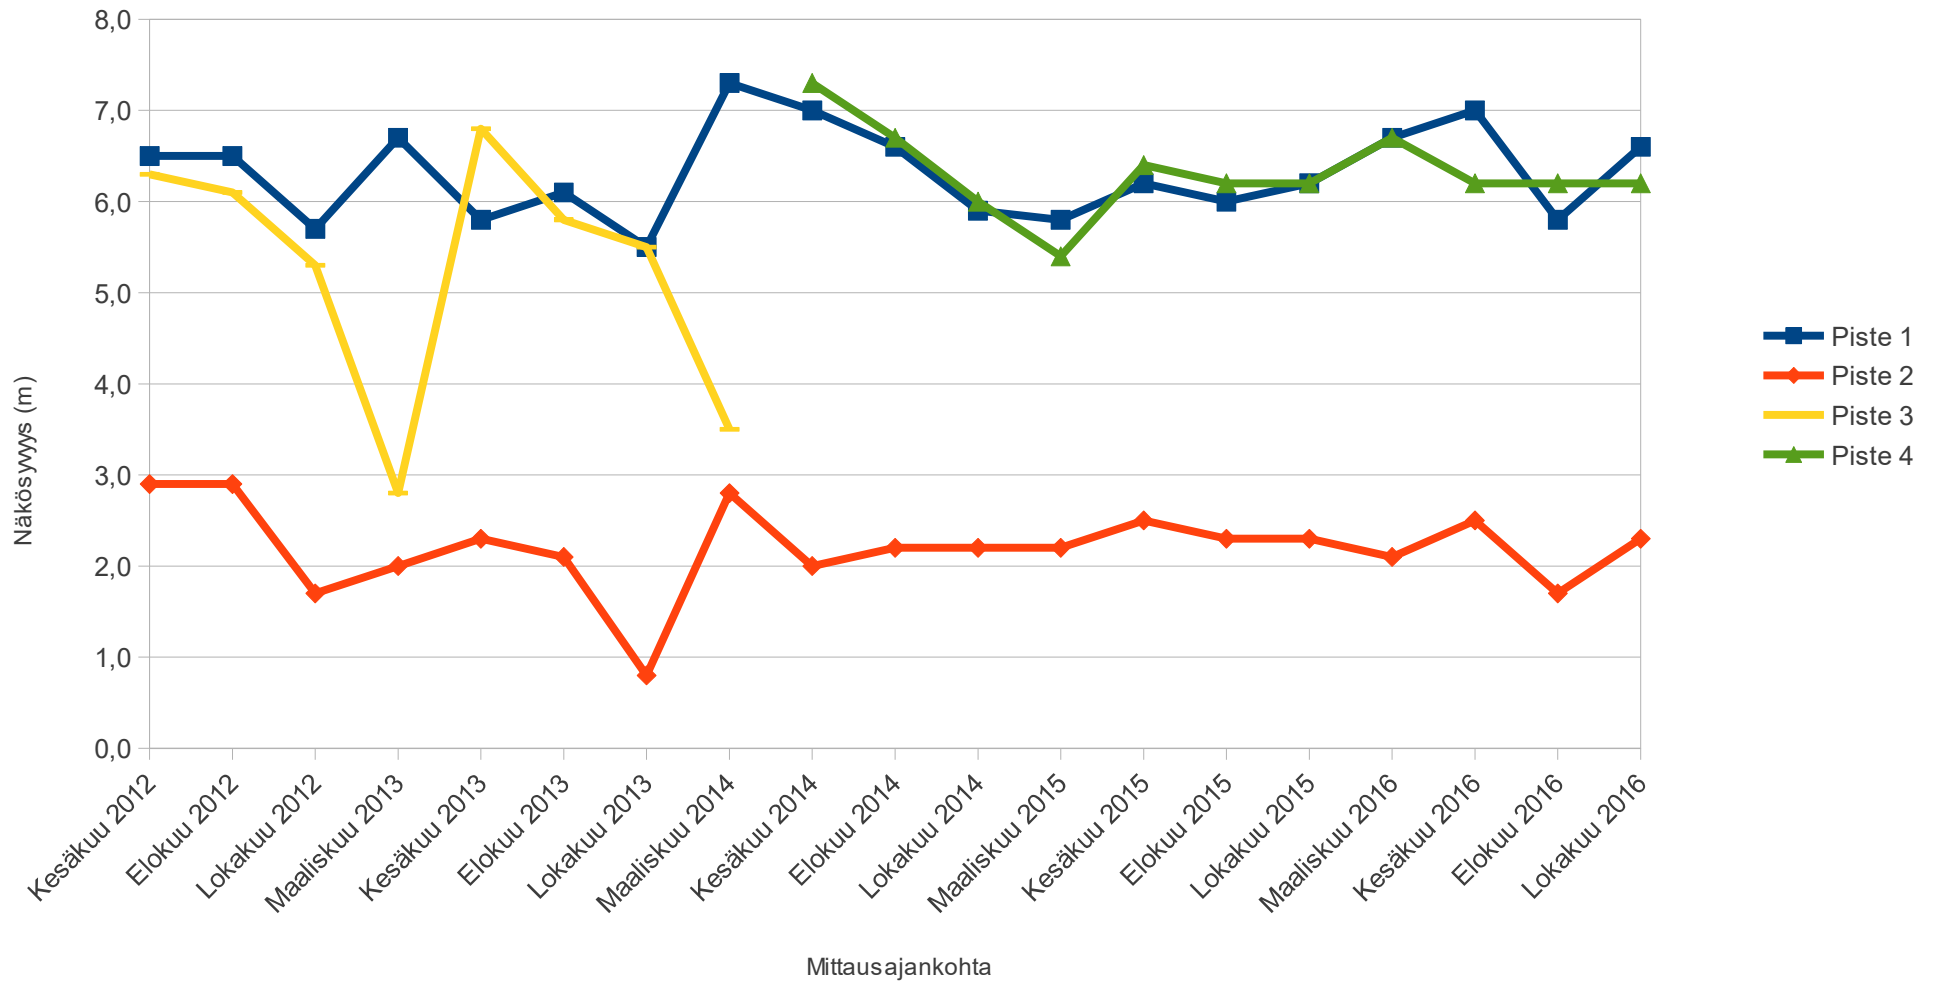

Pro Puruvesi ry:n näkösyvyysseuranta

Aikasarjat
Lokakuu 2016

Johdanto

- Pro Puruvesi ry on tehnyt Puruvedellä näkösyvyysseuranta kymmenellä mittausalueella yhteensä noin 40:stä mittauspisteestä kesäkuusta 2012 alkaen neljästi vuodessa
- Tässä raportissa kaikki tulokset esitetään aikasarjoina eli sisältäen kaikkien mittauskertojen tulokset mittausalueittain jaoteltuina

Mittausalue 3

Sorvaslahden suunta

Sorvaslahti

Päivitetty 10/16

Mittausalue 4

Ruokolahden – Vasattarin suunta

Ruokolahti – Vasattari

Päivitetty 10/16

Mittausalue 5

Patasalon – Kalamonluodon suunta

Patasalo – Kalamonluoto

Päivitetty 10/16

Mittausalue 6

Lautalahden –
Jouhenlahden –
Matinniemen suunta

Lautalahti – Jouhenlahti – Matinniemi

Päivitetty 10/16

Mittausalue 7

Savonlahden suunta

Savonlahti

Päivitetty 10/16

Mittausalue 8

Rauvanniemen länsipuoli

Rauvanniemi

Päivitetty 10/16