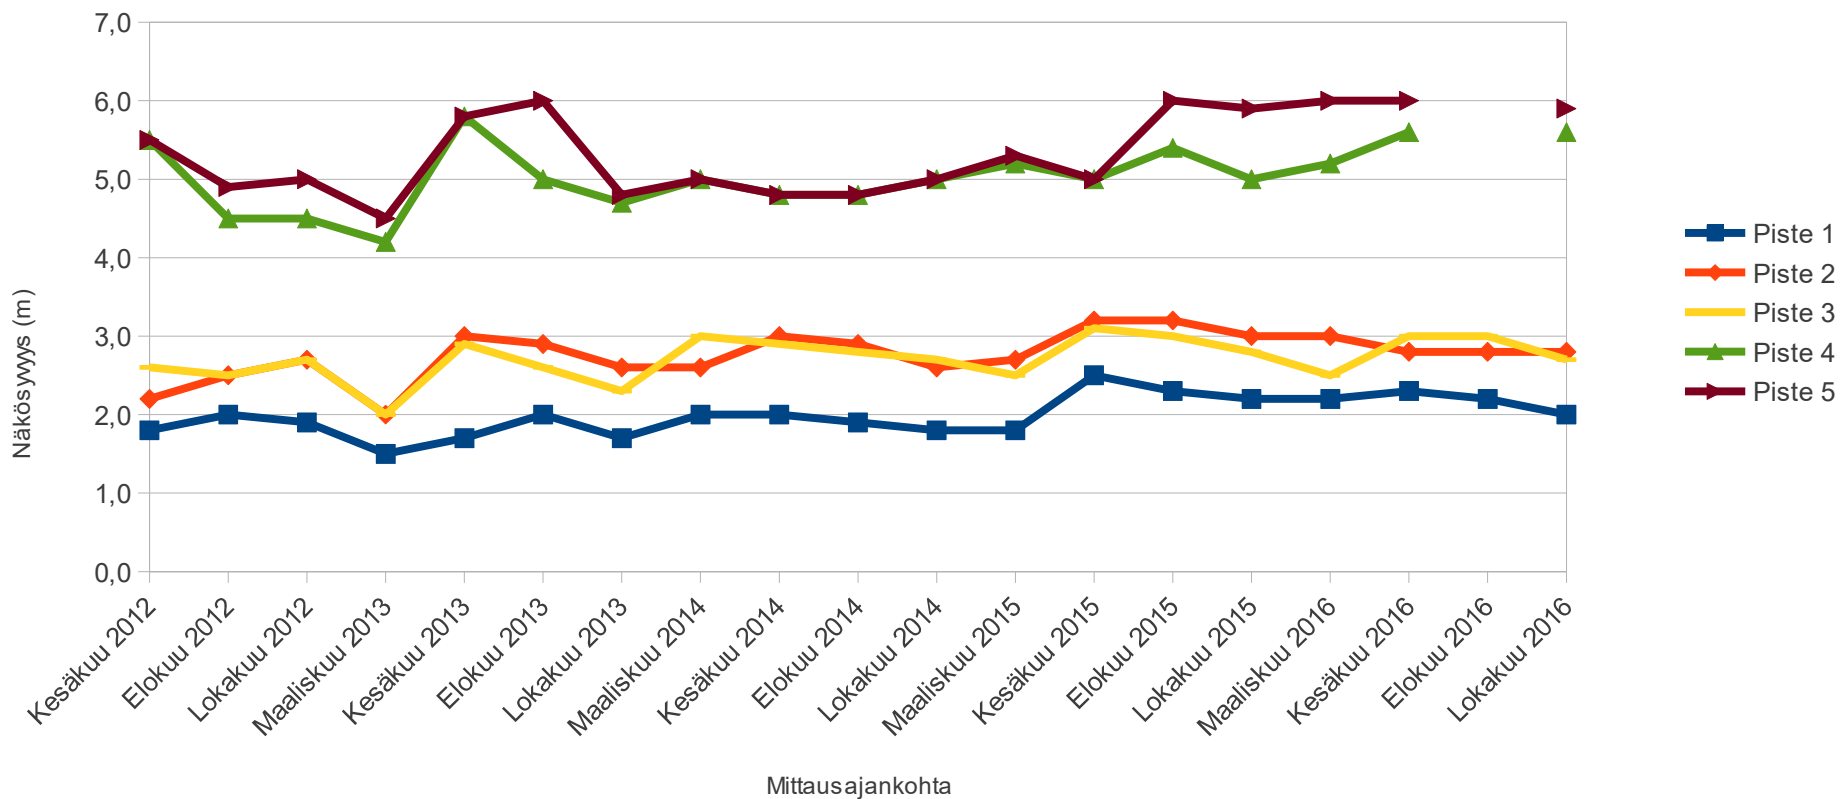

Pro Puruvesi ry:n näkösyvyysseuranta

Aikasarjat
Lokakuu 2016

Johdanto

- Pro Puruvesi ry on tehnyt Puruvedellä näkösyvyysseuranta kymmenellä mittausalueella yhteensä noin 40:stä mittauspisteestä kesäkuusta 2012 alkaen neljästi vuodessa
- Tässä raportissa kaikki tulokset esitetään aikasarjoina eli sisältäen kaikkien mittauskertojen tulokset mittausalueittain jaoteltuina

Mittausalueet

1. Putkiniemen – Naaranlahden suunta
2. Mustasaarten suunta
3. Sorvaslahden suunta
4. Ruokolahden – Vasattarin suunta
5. Patasalon – Kalamonluodon suunta
6. Lautalahden – Jouhenlahden – Matinniemen suunta
7. Savonlahden suunta
8. Rauvanniemen länsipuoli
9. Hevossalon – Vehkasalon suunta
10. Ketolanlahden – Suokonlahden – Hummonlahden suunta

Mittausalue 1

Putkiniemen – Naaranlahden suunta

Putkiniemi – Naaranlahti

Päivitetty 10/16

Mittausalue 2

Mustasaarten suunta

Mustasaaret

Päivitetty 10/16

Mittausalue 3

Sorvaslahden suunta

Sorvaslahti

Päivitetty 10/16

Mittausalue 4

Ruokolahden – Vasattarin suunta

Ruokolahti – Vasattari

Päivitetty 10/16