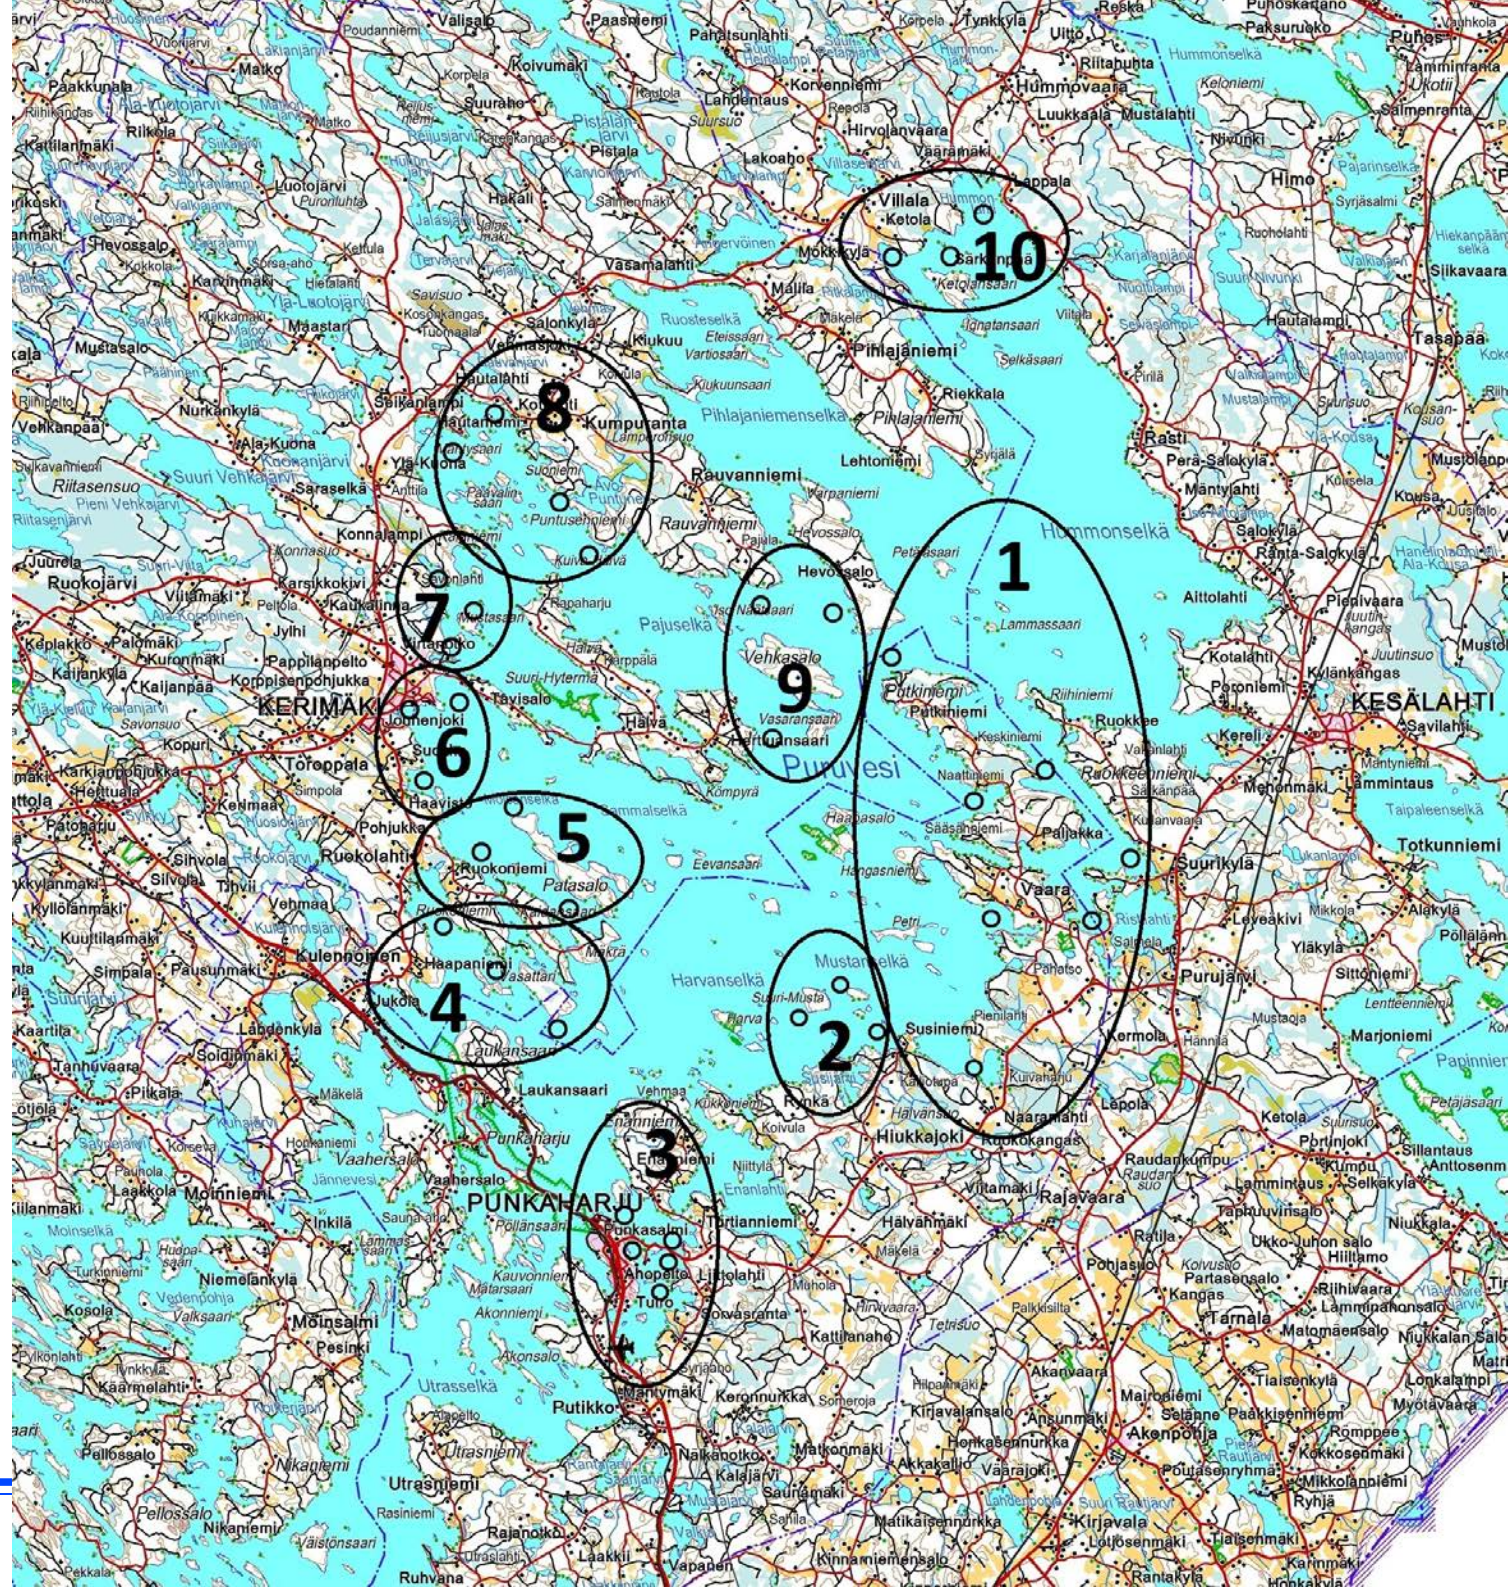

Pro Puruvesi ry:n näkösyvyysseuranta

Aikasarjat
Lokakuu 2016

Johdanto

- Pro Puruvesi ry on tehnyt Puruvedellä näkösyvyysseuranta kymmenellä mittausalueella yhteensä noin 40:stä mittauspisteestä kesäkuusta 2012 alkaen neljästi vuodessa
- Tässä raportissa kaikki tulokset esitetään aikasarjoina eli sisältäen kaikkien mittauskertojen tulokset mittausalueittain jaoteltuina

Mittausalueet

1. Putkiniemen – Naaranlahden suunta
2. Mustasaarten suunta
3. Sorvaslahden suunta
4. Ruokolahden – Vasattarin suunta
5. Patasalon – Kalamonluodon suunta
6. Lautalahden – Jouhenlahden – Matinniemen suunta
7. Savonlahden suunta
8. Rauvanniemen länsipuoli
9. Hevossalon – Vehkasalon suunta
10. Ketolanlahden – Suokonlahden – Hummonlahden suunta

Mittausalue 1

Putkiniemen – Naaranlahden suunta

Putkiniemi – Naaranlahti

Päivitetty 10/16

Mittausalue 2

Mustasaarten suunta

Mustasaaret

Päivitetty 10/16

Mittausalue 3

Sorvaslahden suunta

Sorvaslahti

Päivitetty 10/16

Mittausalue 4

Ruokolahden – Vasattarin suunta

Ruokolahti – Vasattari

Päivitetty 10/16