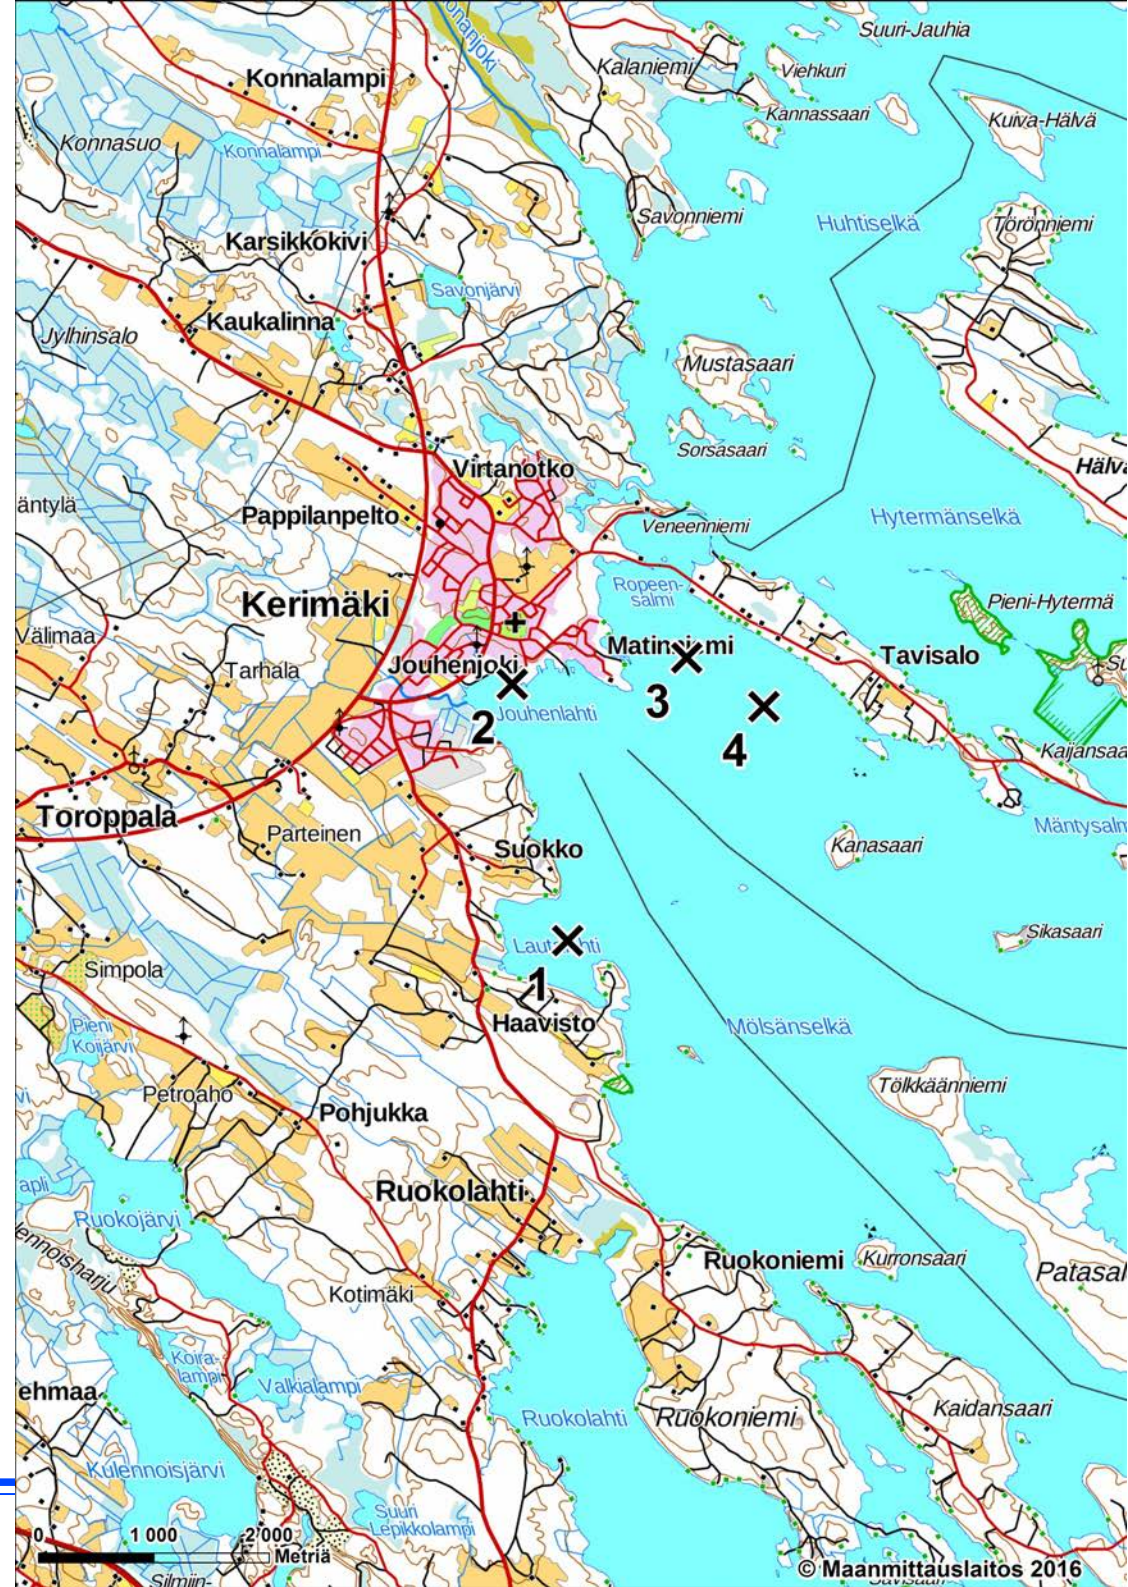

Pro Puruvesi ry:n näkösyvyysseuranta

Aikasarjat
Lokakuu 2016

Johdanto

- Pro Puruvesi ry on tehnyt Puruvedellä näkösyvyysseuranta kymmenellä mittausalueella yhteensä noin 40:stä mittauspisteestä kesäkuusta 2012 alkaen neljästi vuodessa
- Tässä raportissa kaikki tulokset esitetään aikasarjoina eli sisältäen kaikkien mittauskertojen tulokset mittausalueittain jaoteltuina

Mittausalue 3

Sorvaslahden suunta

Sorvaslahti

Päivitetty 10/16

Mittausalue 4

Ruokolahden – Vasattarin suunta

Ruokolahti – Vasattari

Päivitetty 10/16

Mittausalue 5

Patasalon – Kalamonluodon suunta

Patasalo – Kalamonluoto

Päivitetty 10/16

Mittausalue 6

Lautalahden –
Jouhenlahden –
Matinniemen suunta

Lautalahti – Jouhenlahti – Matinniemi

Päivitetty 10/16

Mittausalue 7

Savonlahden suunta

Savonlahti

Päivitetty 10/16

Mittausalue 8

Rauvanniemen länsipuoli

Rauvanniemi

Päivitetty 10/16