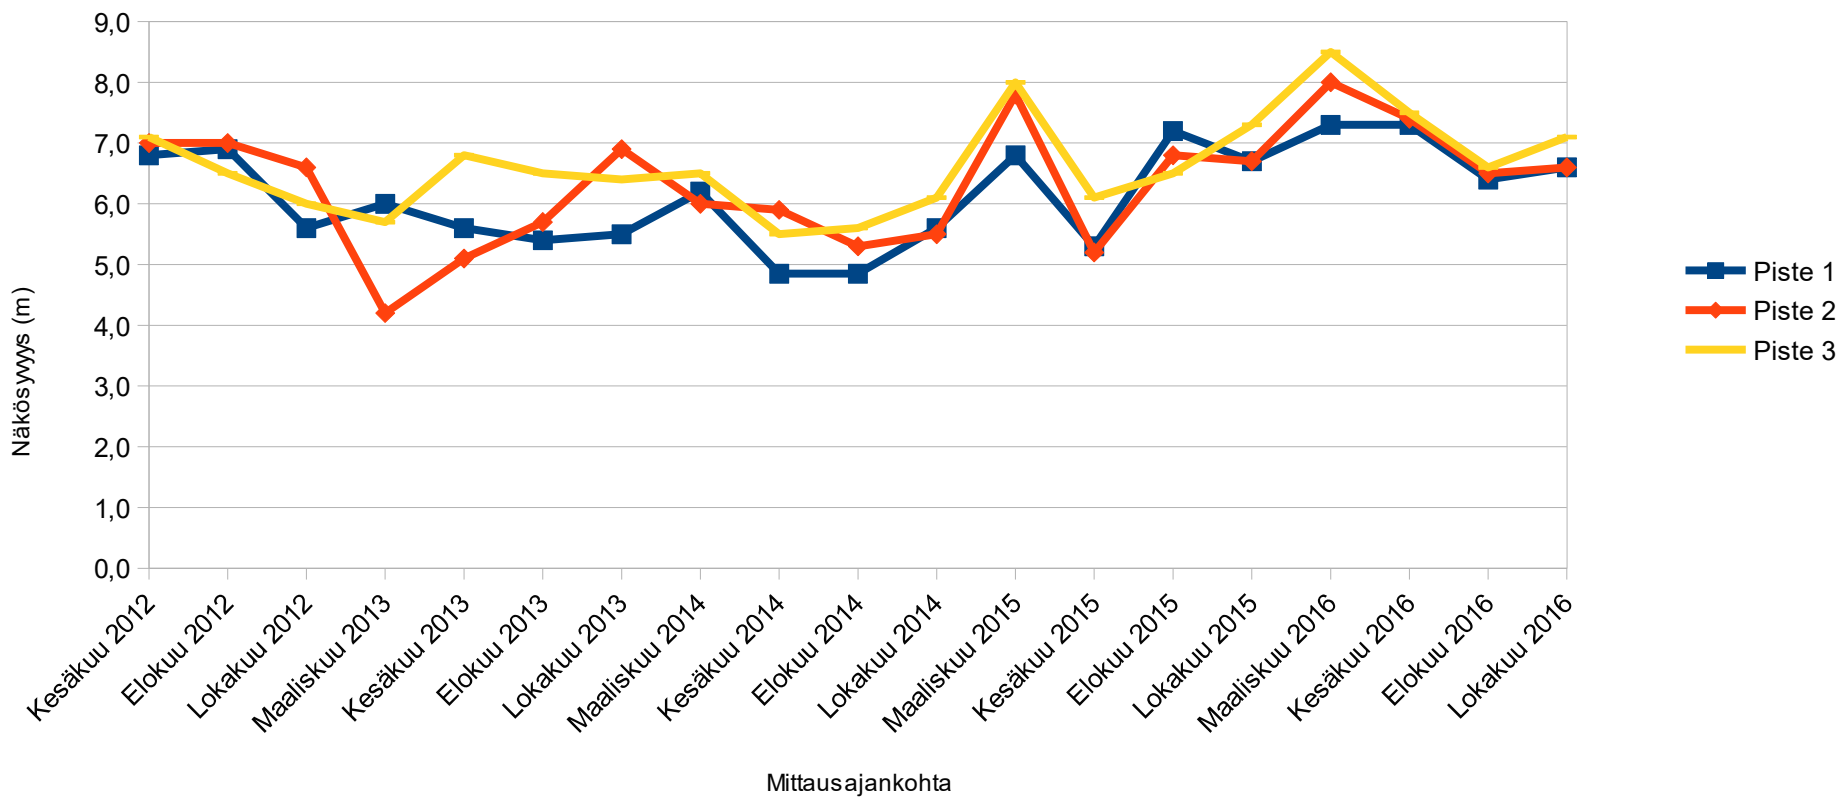

Pro Puruvesi ry:n näkösyvyysseuranta

Aikasarjat
Lokakuu 2016

Johdanto

- Pro Puruvesi ry on tehnyt Puruvedellä näkösyvyysseuranta kymmenellä mittausalueella yhteensä noin 40:stä mittauspisteestä kesäkuusta 2012 alkaen neljästi vuodessa
- Tässä raportissa kaikki tulokset esitetään aikasarjoina eli sisältäen kaikkien mittauskertojen tulokset mittausalueittain jaoteltuina

Mittausalue 3

Sorvaslahden suunta

Sorvaslahti

Päivitetty 10/16

Mittausalue 4

Ruokolahden – Vasattarin suunta

Ruokolahti – Vasattari

Päivitetty 10/16

Mittausalue 5

Patasalon – Kalamonluodon suunta

Patasalo – Kalamonluoto

Päivitetty 10/16

Mittausalue 6

Lautalahden –
Jouhenlahden –
Matinniemen suunta

Lautalahti – Jouhenlahti – Matinniemi

Päivitetty 10/16