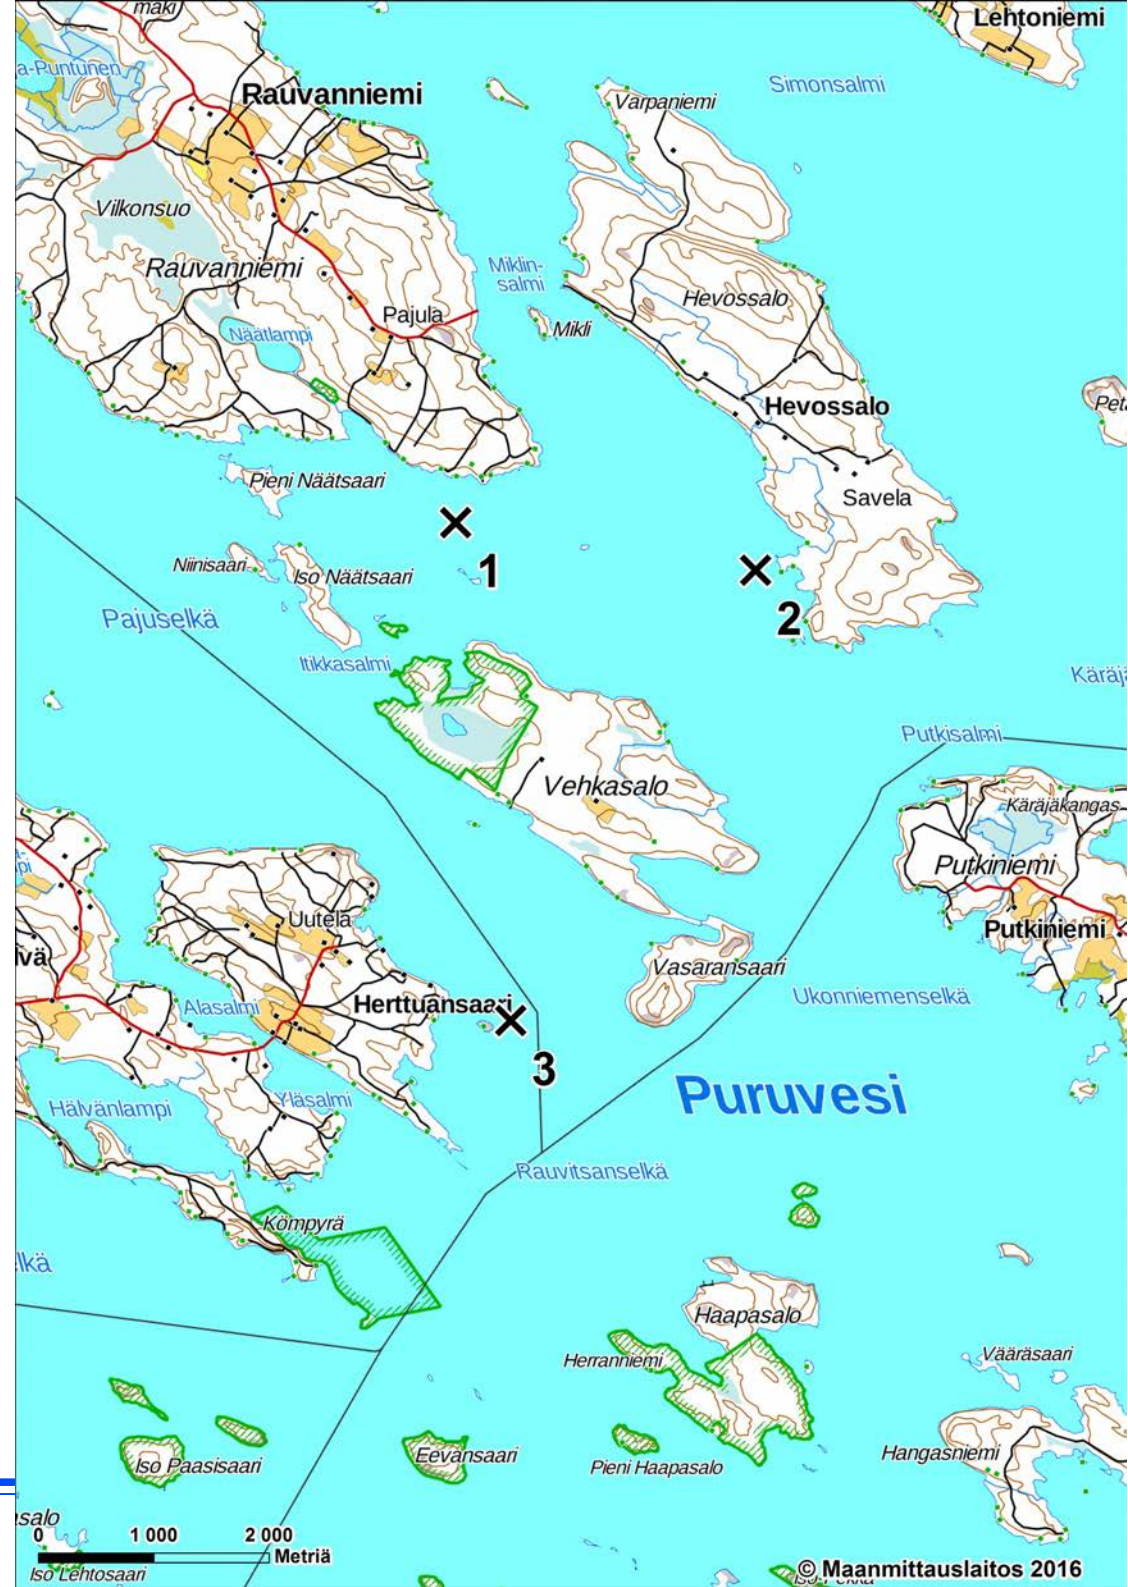

Mittausalue 9

Hevossalon – Vehkasalon suunta