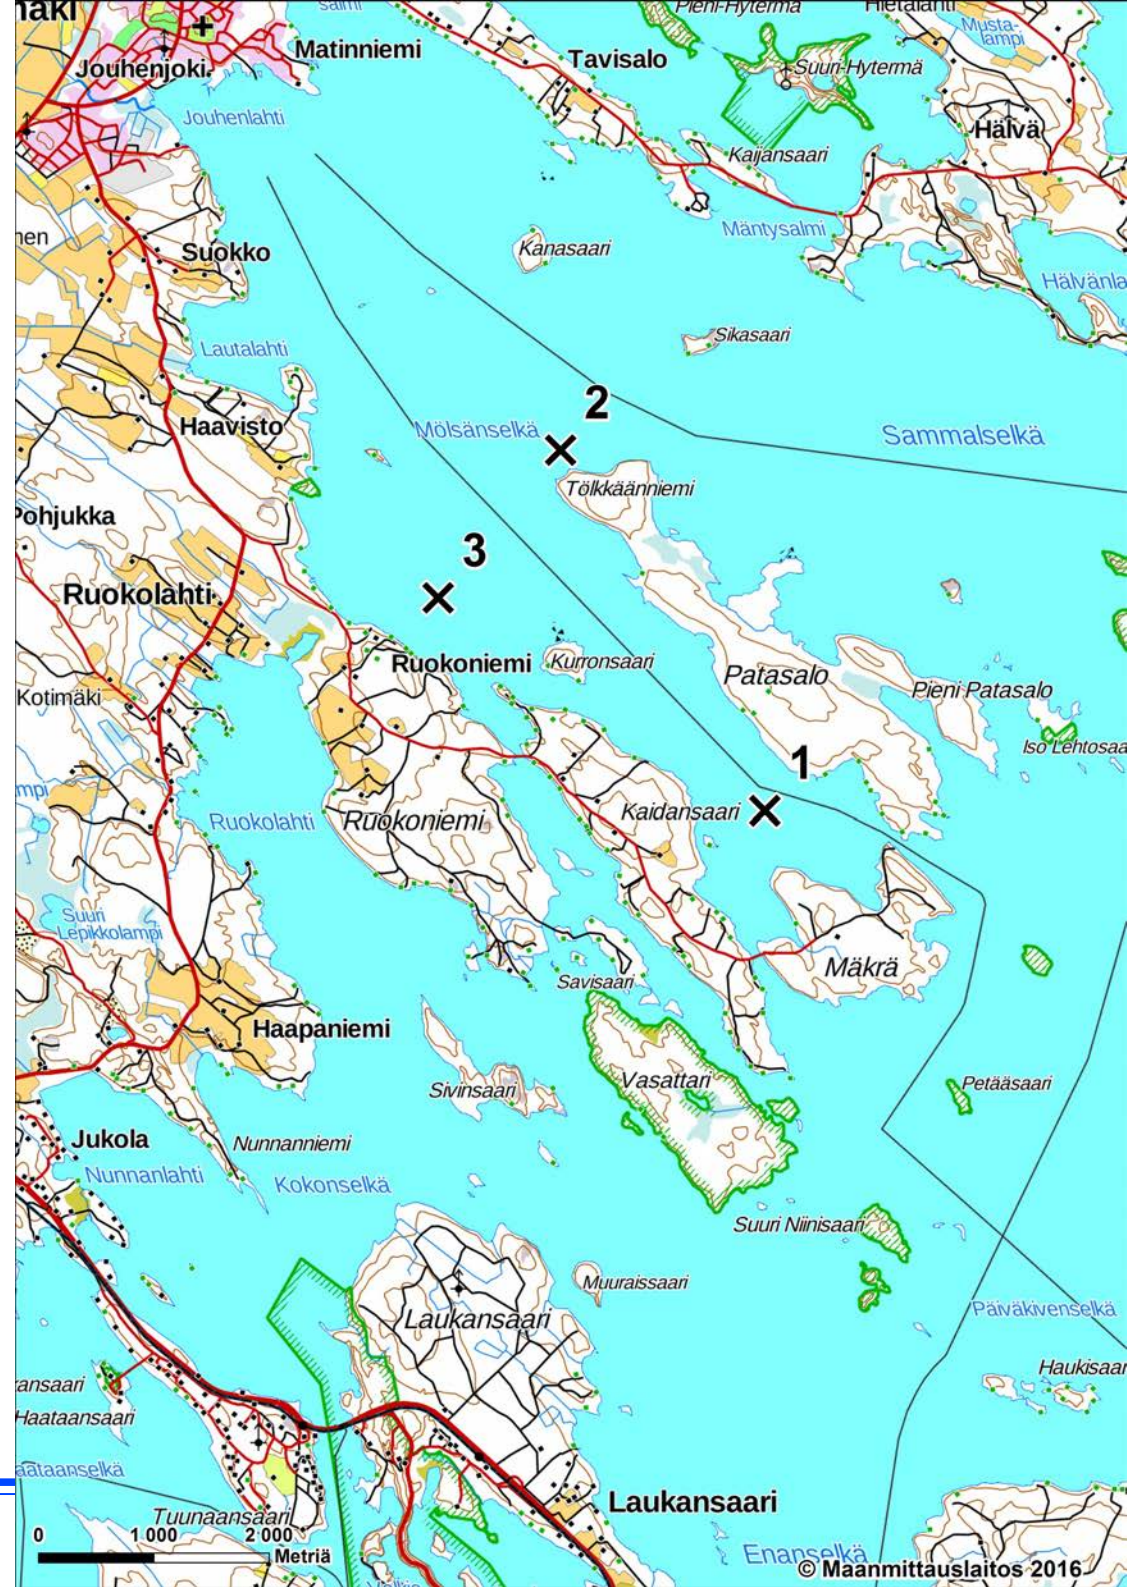

Pro Puruvesi ry:n näkösyvyysseuranta

Aikasarjat
Lokakuu 2016

Johdanto

- Pro Puruvesi ry on tehnyt Puruvedellä näkösyvyysseuranta kymmenellä mittausalueella yhteensä noin 40:stä mittauspisteestä kesäkuusta 2012 alkaen neljästi vuodessa
- Tässä raportissa kaikki tulokset esitetään aikasarjoina eli sisältäen kaikkien mittauskertojen tulokset mittausalueittain jaoteltuina

Mittausalue 3

Sorvaslahden suunta

Sorvaslahti

Päivitetty 10/16

Mittausalue 4

Ruokolahden – Vasattarin suunta

Ruokolahti – Vasattari

Päivitetty 10/16

Mittausalue 5

Patasalon – Kalamonluodon suunta

Patasalo – Kalamonluoto

Päivitetty 10/16

Mittausalue 6

Lautalahden –
Jouhenlahden –
Matinniemen suunta

Lautalahti – Jouhenlahti – Matinniemi

Päivitetty 10/16

Mittausalue 7

Savonlahden suunta

Savonlahti

Päivitetty 10/16

Mittausalue 8

Rauvanniemen länsipuoli

Rauvanniemi

Päivitetty 10/16