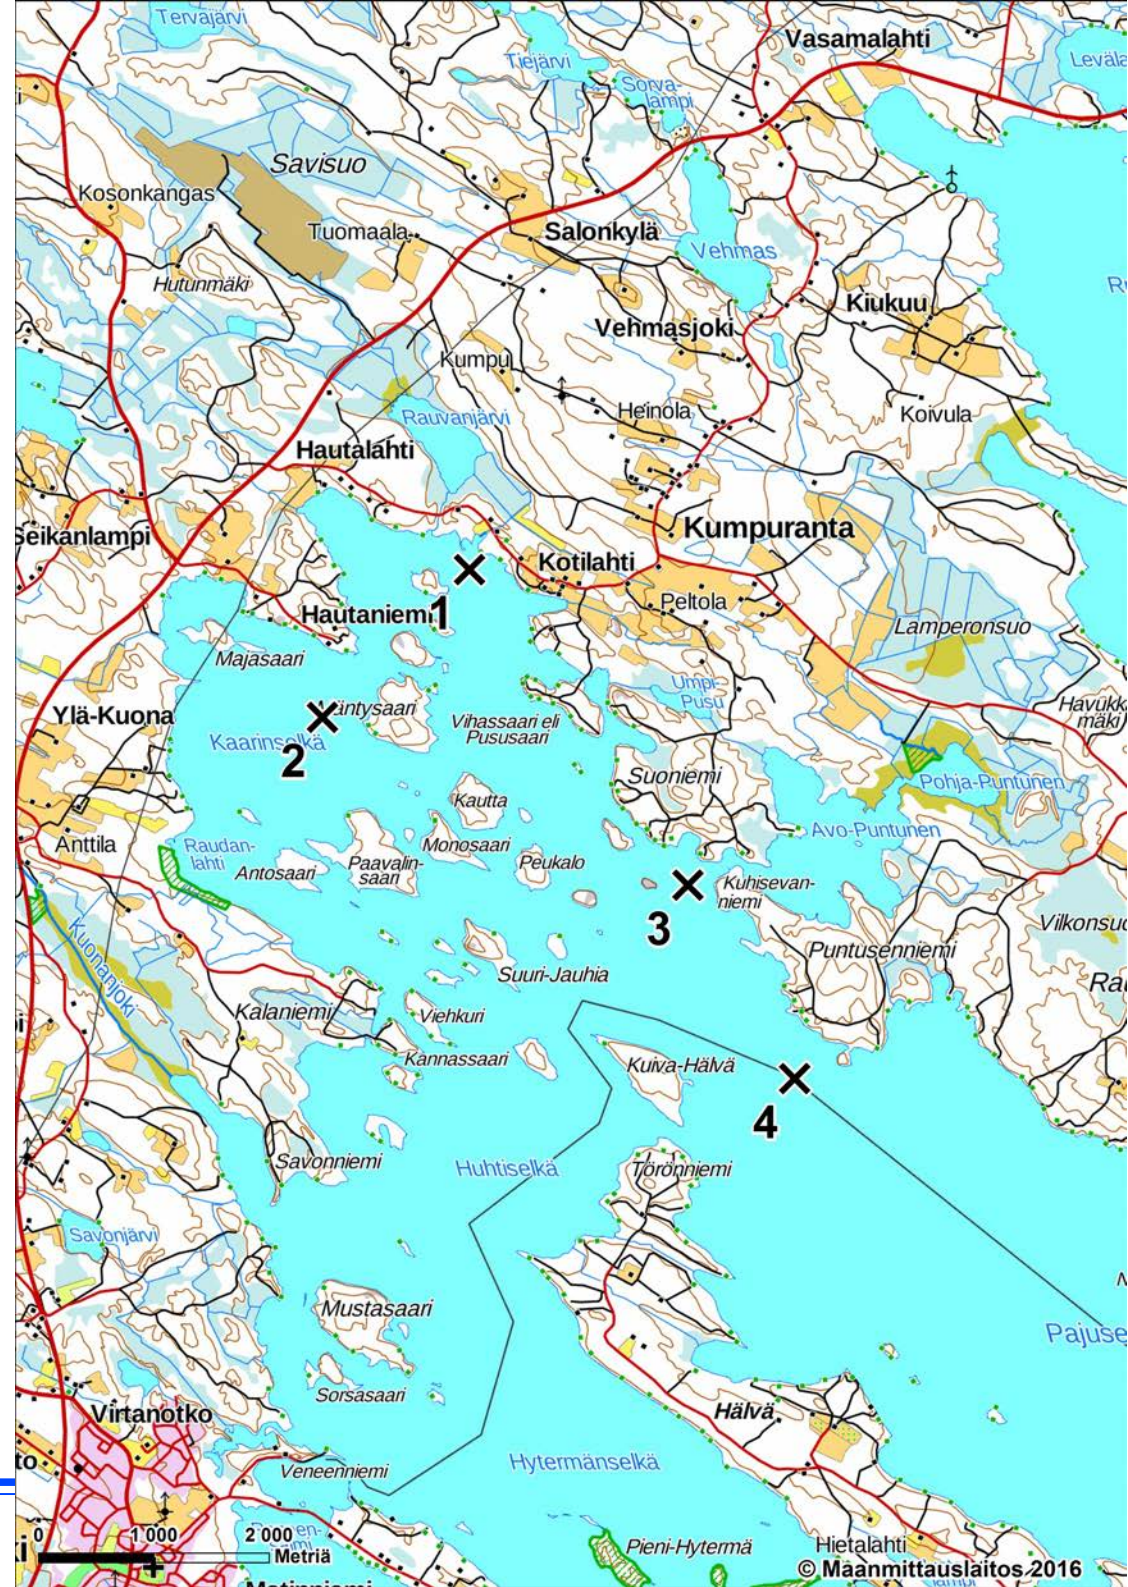

Pro Puruvesi ry:n näkösyvyysseuranta

Aikasarjat
Lokakuu 2016

Johdanto

- Pro Puruvesi ry on tehnyt Puruvedellä näkösyvyysseuranta kymmenellä mittausalueella yhteensä noin 40:stä mittauspisteestä kesäkuusta 2012 alkaen neljästi vuodessa
- Tässä raportissa kaikki tulokset esitetään aikasarjoina eli sisältäen kaikkien mittauskertojen tulokset mittausalueittain jaoteltuina

Mittausalueet

1. Putkiniemen – Naaranlahden suunta
2. Mustasaarten suunta
3. Sorvaslahden suunta
4. Ruokolahden – Vasattarin suunta
5. Patasalon – Kalamonluodon suunta
6. Lautalahden – Jouhenlahden – Matinniemen suunta
7. Savonlahden suunta
8. Rauvanniemen länsipuoli
9. Hevossalon – Vehkasalon suunta
10. Ketolanlahden – Suokonlahden – Hummonlahden suunta

Mittausalue 7

Savonlahden suunta

Savonlahti

Päivitetty 10/16

Mittausalue 8

Rauvanniemen länsipuoli

Rauvanniemi

Päivitetty 10/16

Mittausalue 9

Hevossalon – Vehkasalon suunta

Hevossalo – Vehkasalo

Päivitetty 10/16

Mittausalue 10

Ketolanlahden –
Suokonlahden –
Hummonlahden suunta

Ketolanlahti – Suokonlahti – Hummonlahti

Päivitetty 10/16