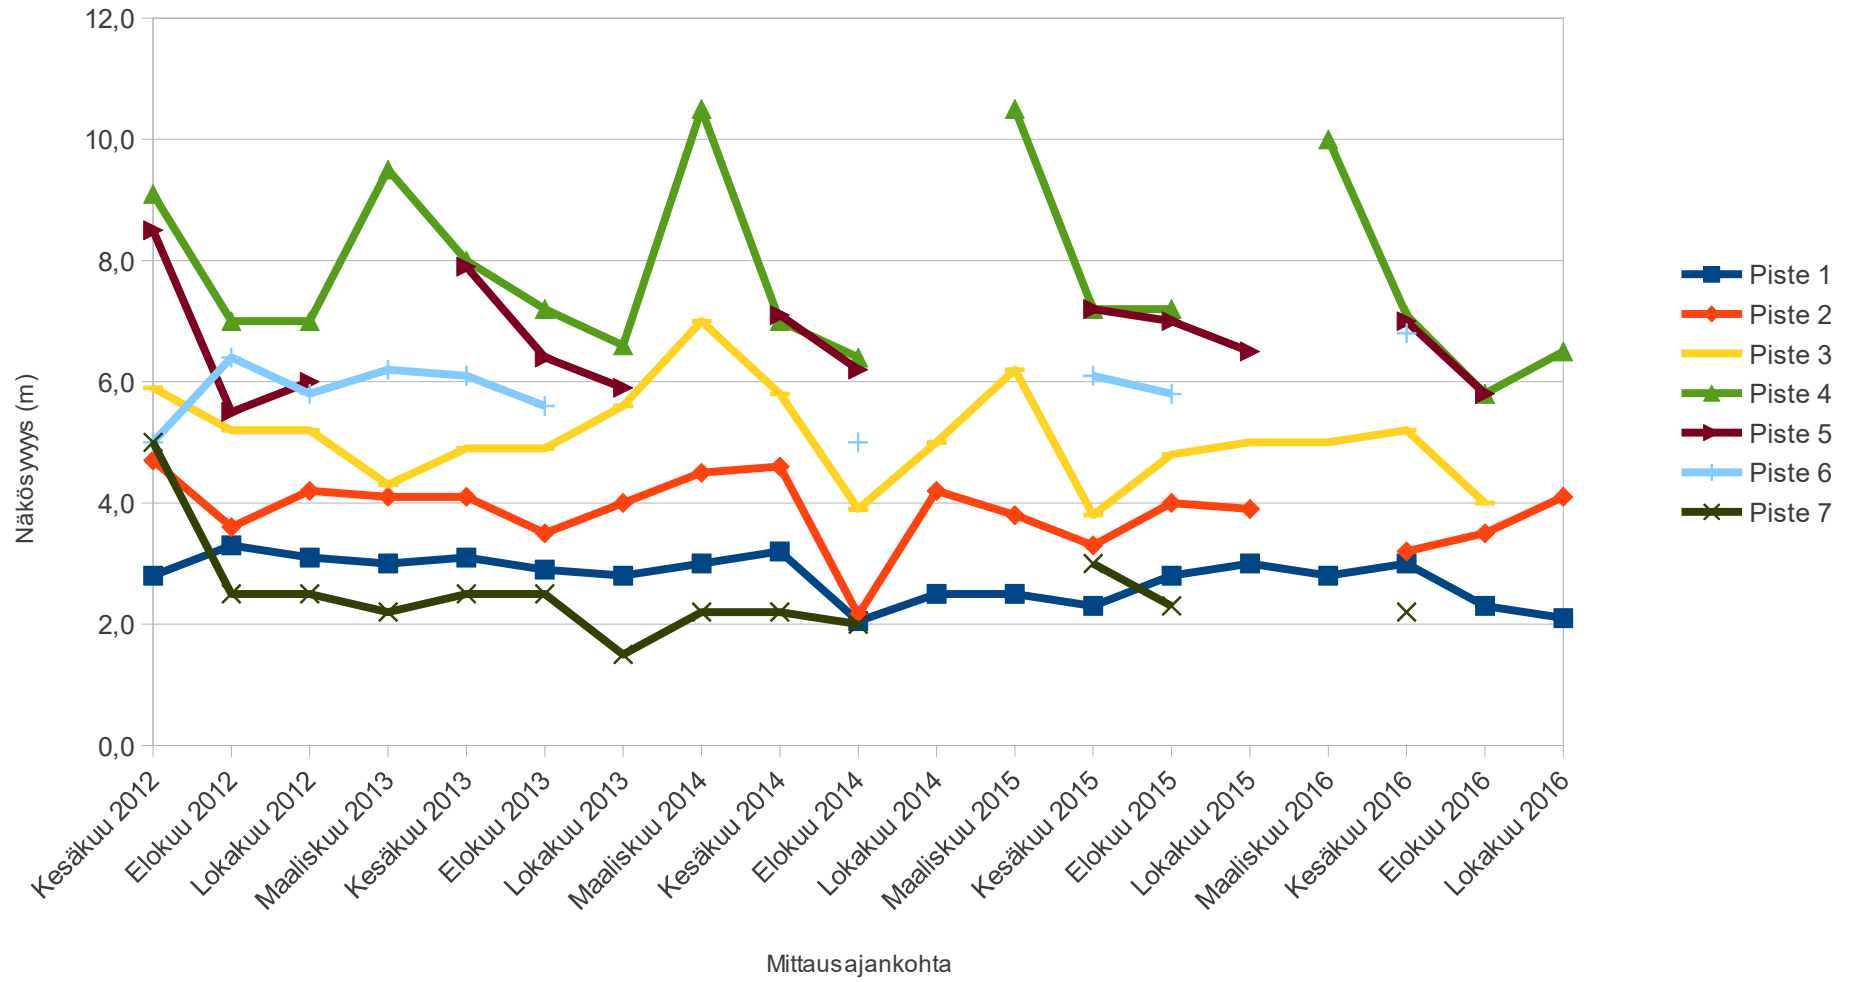

Pro Puruvesi ry:n näkösyvyysseuranta

Aikasarjat
Lokakuu 2016

Johdanto

- Pro Puruvesi ry on tehnyt Puruvedellä näkösyvyysseuranta kymmenellä mittausalueella yhteensä noin 40:stä mittauspisteestä kesäkuusta 2012 alkaen neljästi vuodessa
- Tässä raportissa kaikki tulokset esitetään aikasarjoina eli sisältäen kaikkien mittauskertojen tulokset mittausalueittain jaoteltuina

Mittausalueet

1. Putkiniemen – Naaranlahden suunta
2. Mustasaarten suunta
3. Sorvaslahden suunta
4. Ruokolahden – Vasattarin suunta
5. Patasalon – Kalamonluodon suunta
6. Lautalahden – Jouhenlahden – Matinniemen suunta
7. Savonlahden suunta
8. Rauvanniemen länsipuoli
9. Hevossalon – Vehkasalon suunta
10. Ketolanlahden – Suokonlahden – Hummonlahden suunta

Mittausalue 1

Putkiniemen – Naaranlahden suunta

Putkiniemi – Naaranlahti

Päivitetty 10/16

Mittausalue 2

Mustasaarten suunta

Mustasaaret

Päivitetty 10/16

Mittausalue 3

Sorvaslahden suunta

Sorvaslahti

Päivitetty 10/16

Mittausalue 4

Ruokolahden – Vasattarin suunta

Ruokolahti – Vasattari

Päivitetty 10/16