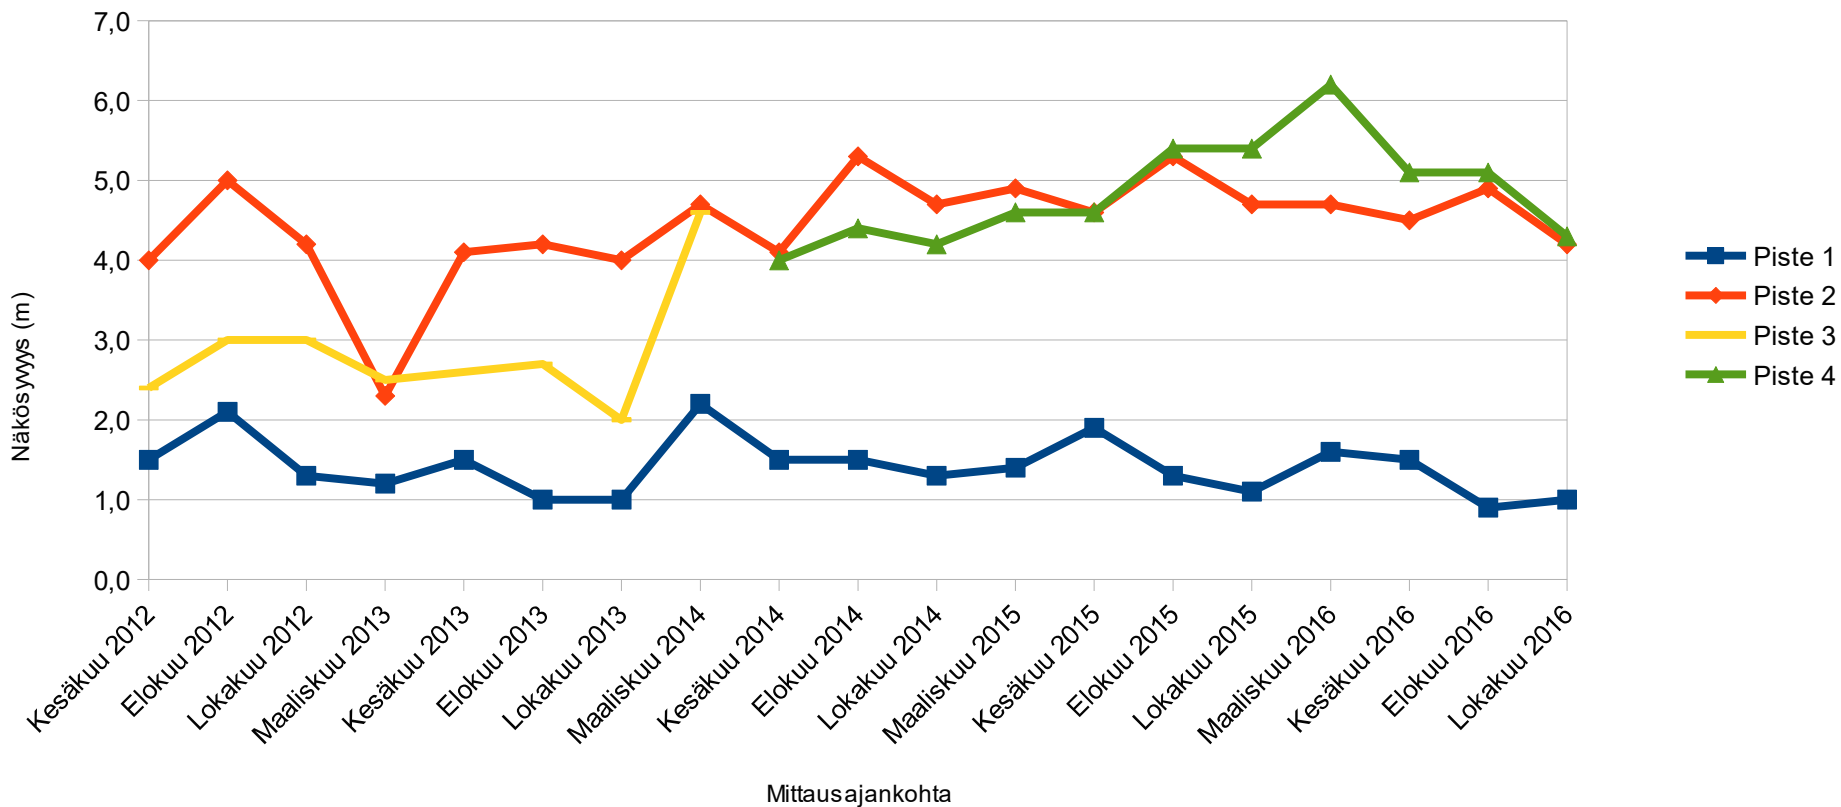

Pro Puruvesi ry:n näkösyvyysseuranta

Aikasarjat
Lokakuu 2016

Johdanto

- Pro Puruvesi ry on tehnyt Puruvedellä näkösyvyysseuranta kymmenellä mittausalueella yhteensä noin 40:stä mittauspisteestä kesäkuusta 2012 alkaen neljästi vuodessa
- Tässä raportissa kaikki tulokset esitetään aikasarjoina eli sisältäen kaikkien mittauskertojen tulokset mittausalueittain jaoteltuina

Mittausalue 3

Sorvaslahden suunta

Sorvaslahti

Päivitetty 10/16

Mittausalue 4

Ruokolahden – Vasattarin suunta

Ruokolahti – Vasattari

Päivitetty 10/16

Mittausalue 5

Patasalon – Kalamonluodon suunta

Patasalo – Kalamonluoto

Päivitetty 10/16

Mittausalue 6

Lautalahden –
Jouhenlahden –
Matinniemen suunta

Lautalahti – Jouhenlahti – Matinniemi

Päivitetty 10/16

Mittausalue 7

Savonlahden suunta

Savonlahti

Päivitetty 10/16

Mittausalue 8

Rauvanniemen länsipuoli

Rauvanniemi

Päivitetty 10/16