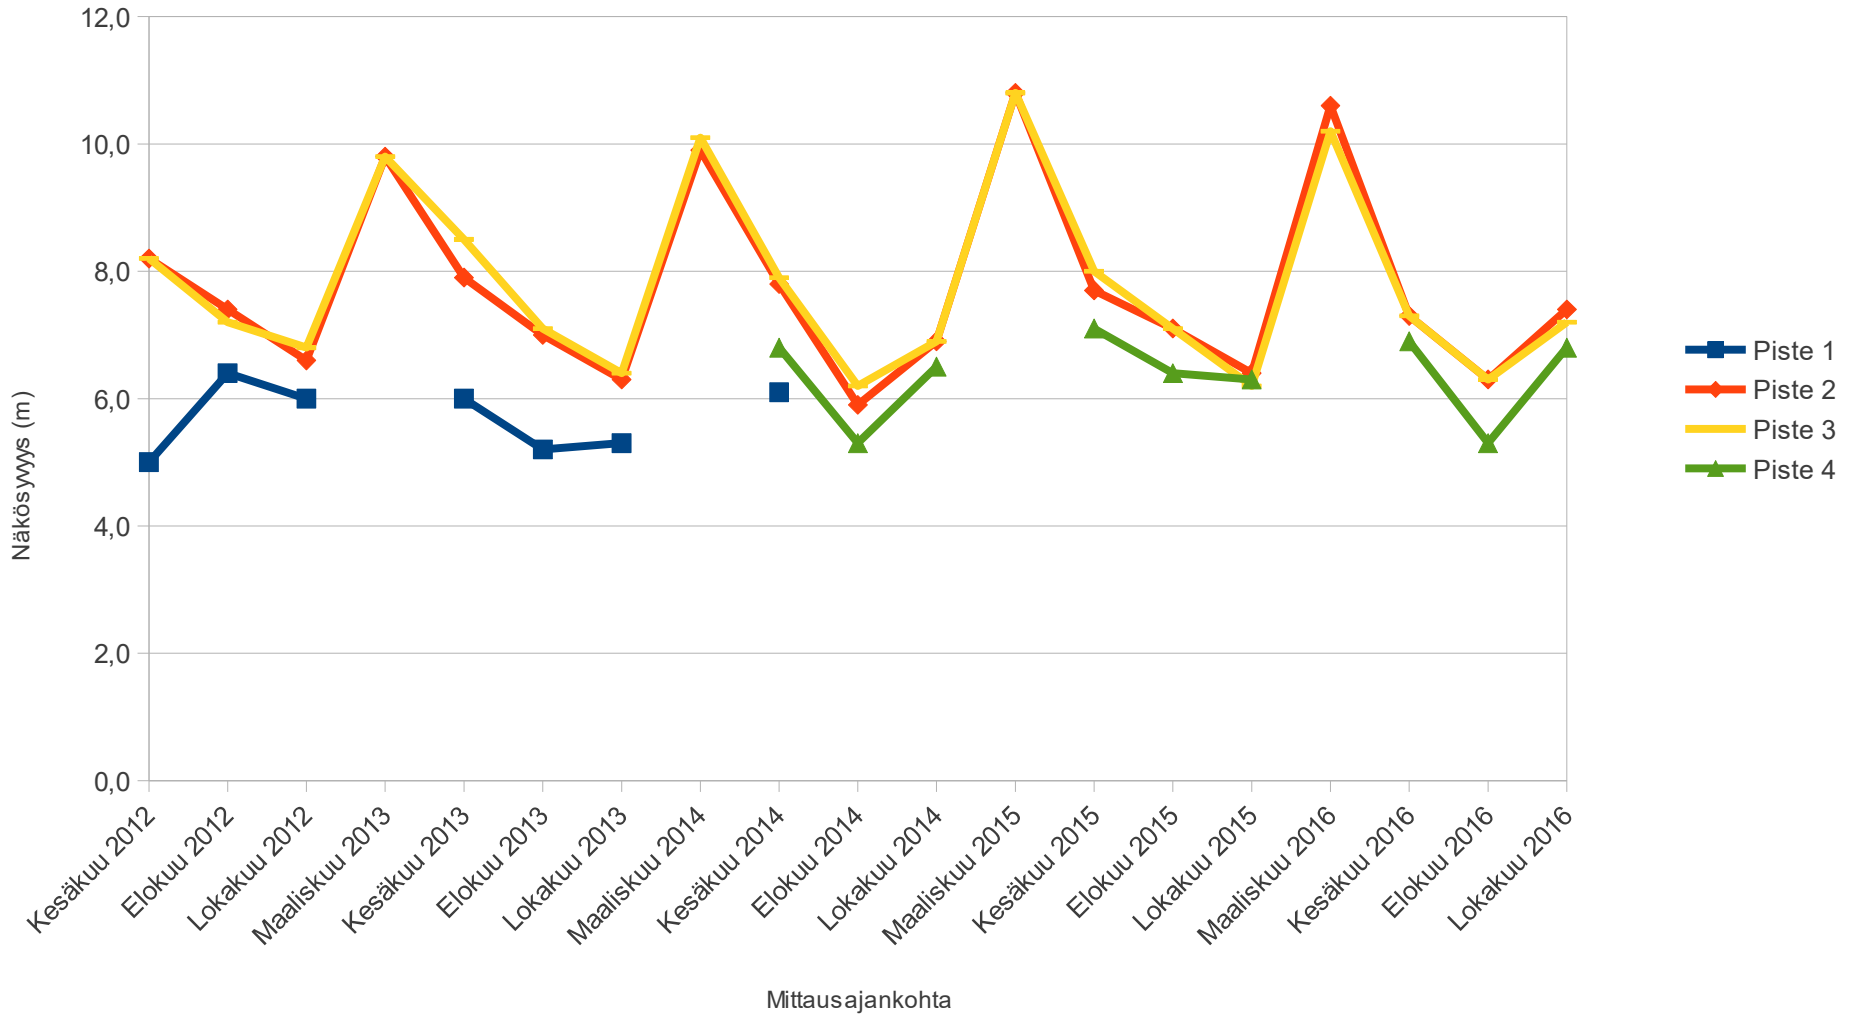

Pro Puruvesi ry:n näkösyvyysseuranta

Aikasarjat
Lokakuu 2016

Johdanto

- Pro Puruvesi ry on tehnyt Puruvedellä näkösyvyysseuranta kymmenellä mittausalueella yhteensä noin 40:stä mittauspisteestä kesäkuusta 2012 alkaen neljästi vuodessa
- Tässä raportissa kaikki tulokset esitetään aikasarjoina eli sisältäen kaikkien mittauskertojen tulokset mittausalueittain jaoteltuina

Mittausalueet

1. Putkiniemen – Naaranlahden suunta
2. Mustasaarten suunta
3. Sorvaslahden suunta
4. Ruokolahden – Vasattarin suunta
5. Patasalon – Kalamonluodon suunta
6. Lautalahden – Jouhenlahden – Matinniemen suunta
7. Savonlahden suunta
8. Rauvanniemen länsipuoli
9. Hevossalon – Vehkasalon suunta
10. Ketolanlahden – Suokonlahden – Hummonlahden suunta

Mittausalue 1

Putkiniemen – Naaranlahden suunta

Putkiniemi – Naaranlahti

Päivitetty 10/16

Mittausalue 2

Mustasaarten suunta

Mustasaaret

Päivitetty 10/16

Mittausalue 3

Sorvaslahden suunta

Sorvaslahti

Päivitetty 10/16

Mittausalue 4

Ruokolahden – Vasattarin suunta

Ruokolahti – Vasattari

Päivitetty 10/16