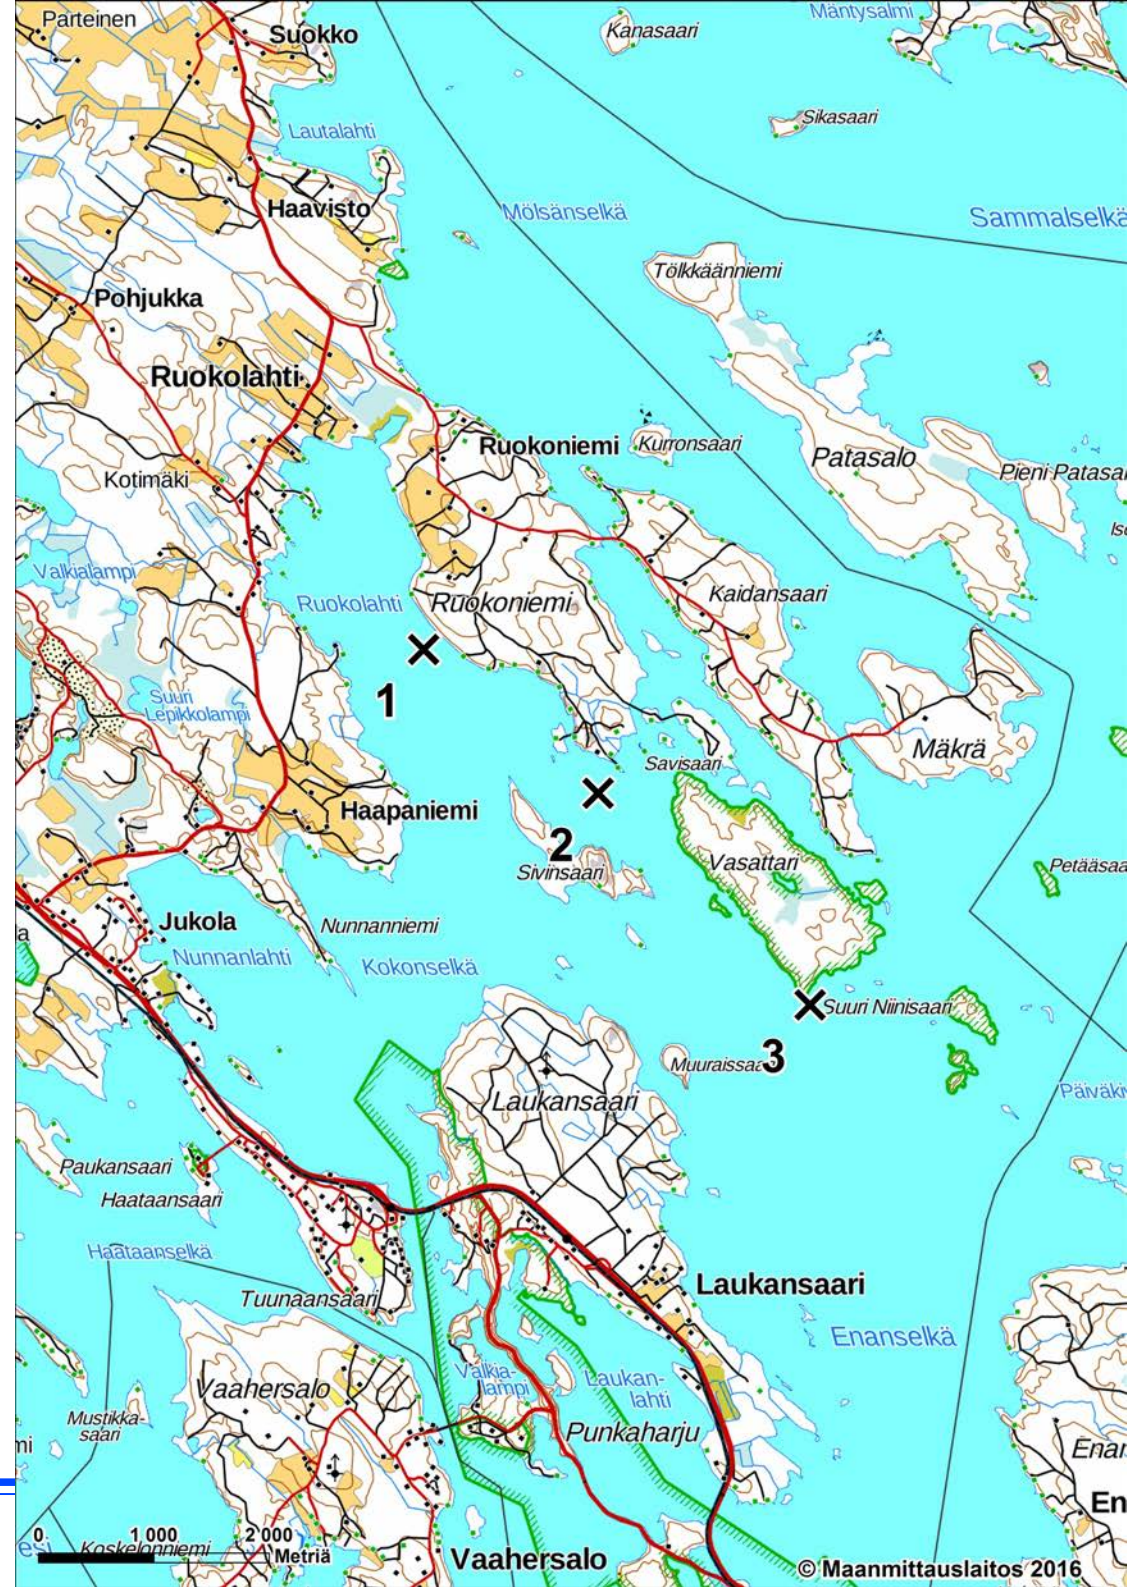

Pro Puruvesi ry:n näkösyvyysseuranta

Aikasarjat
Lokakuu 2016

Johdanto

- Pro Puruvesi ry on tehnyt Puruvedellä näkösyvyysseuranta kymmenellä mittausalueella yhteensä noin 40:stä mittauspisteestä kesäkuusta 2012 alkaen neljästi vuodessa
- Tässä raportissa kaikki tulokset esitetään aikasarjoina eli sisältäen kaikkien mittauskertojen tulokset mittausalueittain jaoteltuina

Mittausalue 3

Sorvaslahden suunta

Sorvaslahti

Päivitetty 10/16

Mittausalue 4

Ruokolahden – Vasattarin suunta

Ruokolahti – Vasattari

Päivitetty 10/16

Mittausalue 5

Patasalon – Kalamonluodon suunta

Patasalo – Kalamonluoto

Päivitetty 10/16

Mittausalue 6

Lautalahden –
Jouhenlahden –
Matinniemen suunta

Lautalahti – Jouhenlahti – Matinniemi

Päivitetty 10/16

Mittausalue 7

Savonlahden suunta

Savonlahti

Päivitetty 10/16

Mittausalue 8

Rauvanniemen länsipuoli

Rauvanniemi

Päivitetty 10/16