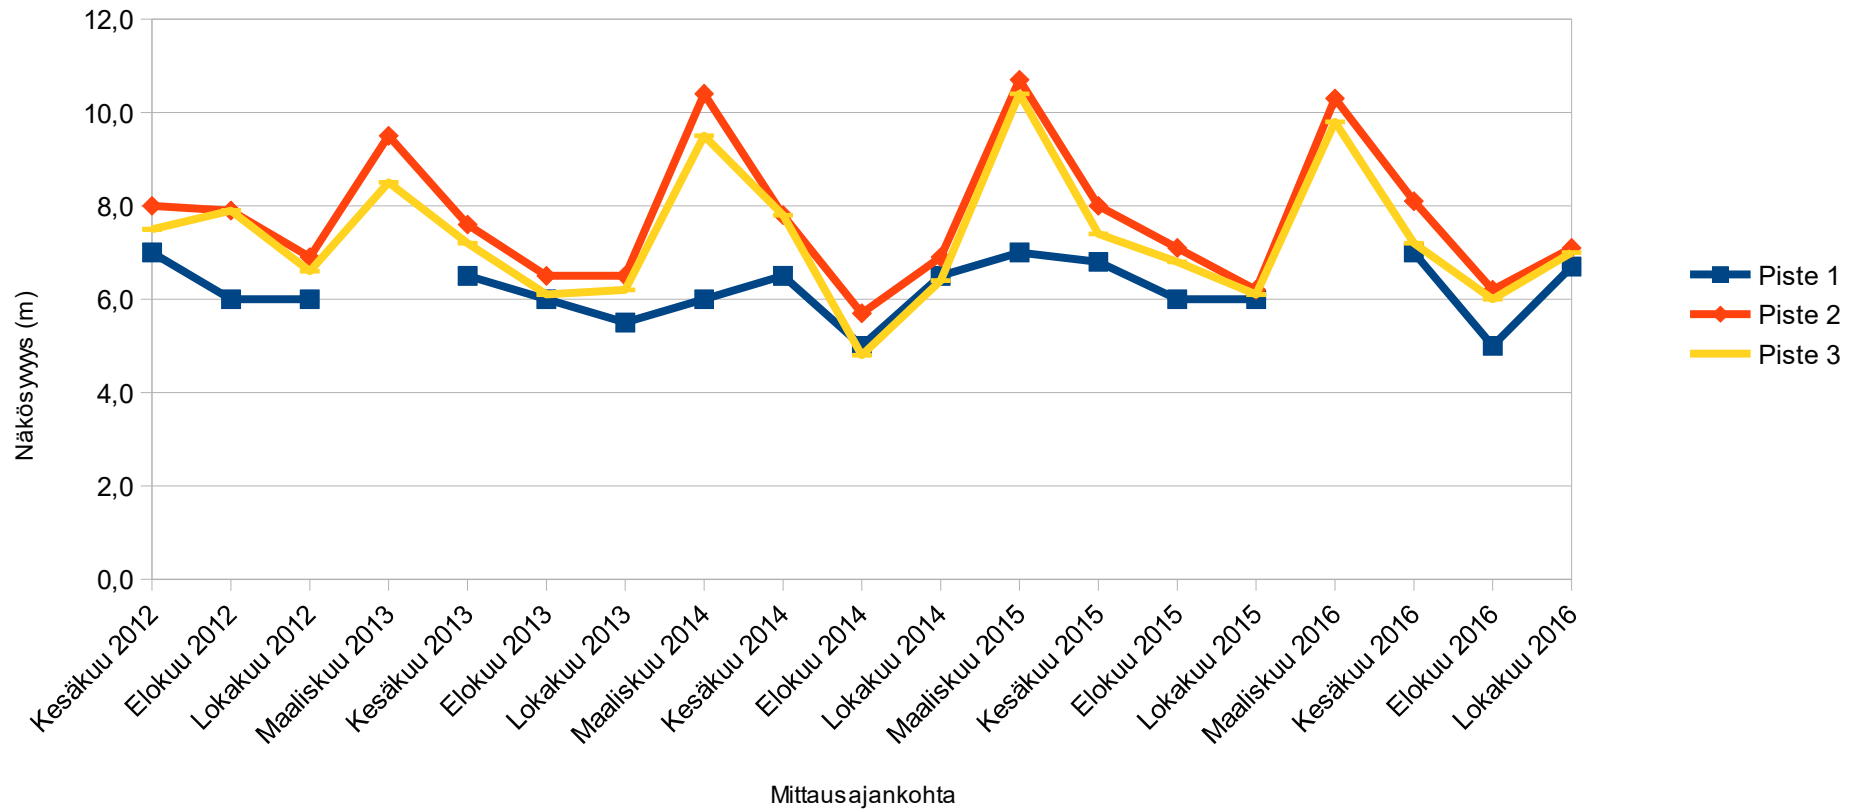

Pro Puruvesi ry:n näkösyvyysseuranta

Aikasarjat
Lokakuu 2016

Johdanto

- Pro Puruvesi ry on tehnyt Puruvedellä näkösyvyysseuranta kymmenellä mittausalueella yhteensä noin 40:stä mittauspisteestä kesäkuusta 2012 alkaen neljästi vuodessa
- Tässä raportissa kaikki tulokset esitetään aikasarjoina eli sisältäen kaikkien mittauskertojen tulokset mittausalueittain jaoteltuina

Mittausalueet

1. Putkiniemen – Naaranlahden suunta
2. Mustasaarten suunta
3. Sorvaslahden suunta
4. Ruokolahden – Vasattarin suunta
5. Patasalon – Kalamonluodon suunta
6. Lautalahden – Jouhenlahden – Matinniemen suunta
7. Savonlahden suunta
8. Rauvanniemen länsipuoli
9. Hevossalon – Vehkasalon suunta
10. Ketolanlahden – Suokonlahden – Hummonlahden suunta

Mittausalue 3

Sorvaslahden suunta

Sorvaslahti

Päivitetty 10/16

Mittausalue 4

Ruokolahden – Vasattarin suunta

Ruokolahti – Vasattari

Päivitetty 10/16

Mittausalue 5

Patasalon – Kalamonluodon suunta

Patasalo – Kalamonluoto

Päivitetty 10/16

Mittausalue 6

Lautalahden –
Jouhenlahden –
Matinniemen suunta

Lautalahti – Jouhenlahti – Matinniemi

Päivitetty 10/16