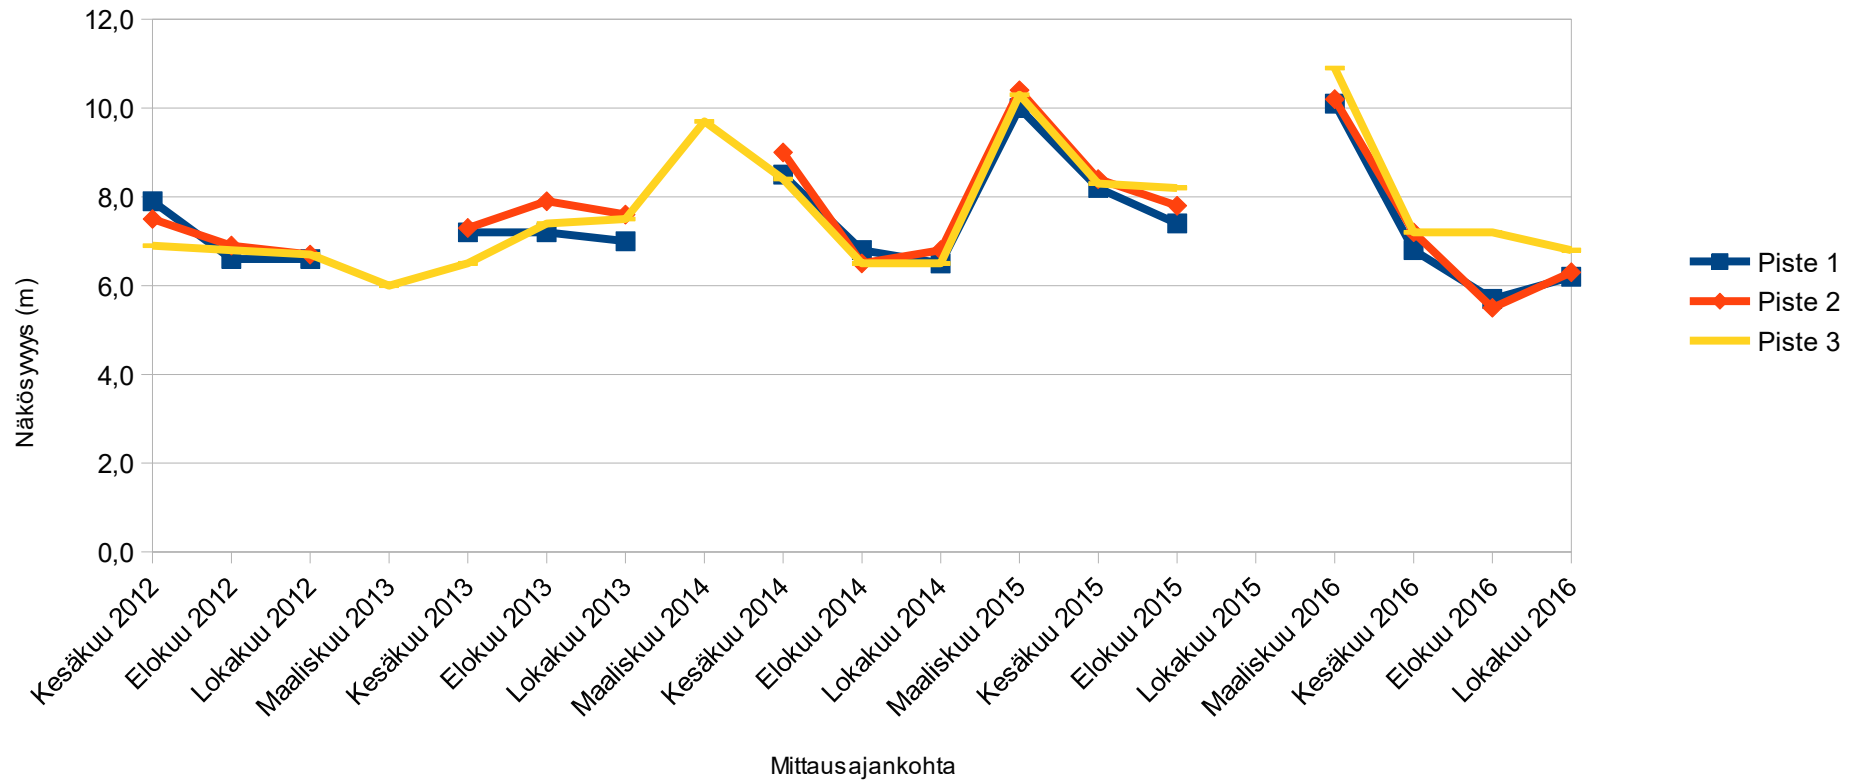

Pro Puruvesi ry:n näkösyvyysseuranta

Aikasarjat
Lokakuu 2016

Johdanto

- Pro Puruvesi ry on tehnyt Puruvedellä näkösyvyysseuranta kymmenellä mittausalueella yhteensä noin 40:stä mittauspisteestä kesäkuusta 2012 alkaen neljästi vuodessa
- Tässä raportissa kaikki tulokset esitetään aikasarjoina eli sisältäen kaikkien mittauskertojen tulokset mittausalueittain jaoteltuina

Mittausalue 5

Patasalon – Kalamonluodon suunta

Patasalo – Kalamonluoto

Päivitetty 10/16

Mittausalue 6

Lautalahden –
Jouhenlahden –
Matinniemen suunta

Lautalahti – Jouhenlahti – Matinniemi

Päivitetty 10/16

Mittausalue 7

Savonlahden suunta

Savonlahti

Päivitetty 10/16

Mittausalue 8

Rauvanniemen länsipuoli

Rauvanniemi

Päivitetty 10/16

Mittausalue 9

Hevossalon – Vehkasalon suunta

Hevossalo – Vehkasalo

Päivitetty 10/16

Mittausalue 10

Ketolanlahden –
Suokonlahden –
Hummonlahden suunta

Ketolanlahti – Suokonlahti – Hummonlahti

Päivitetty 10/16