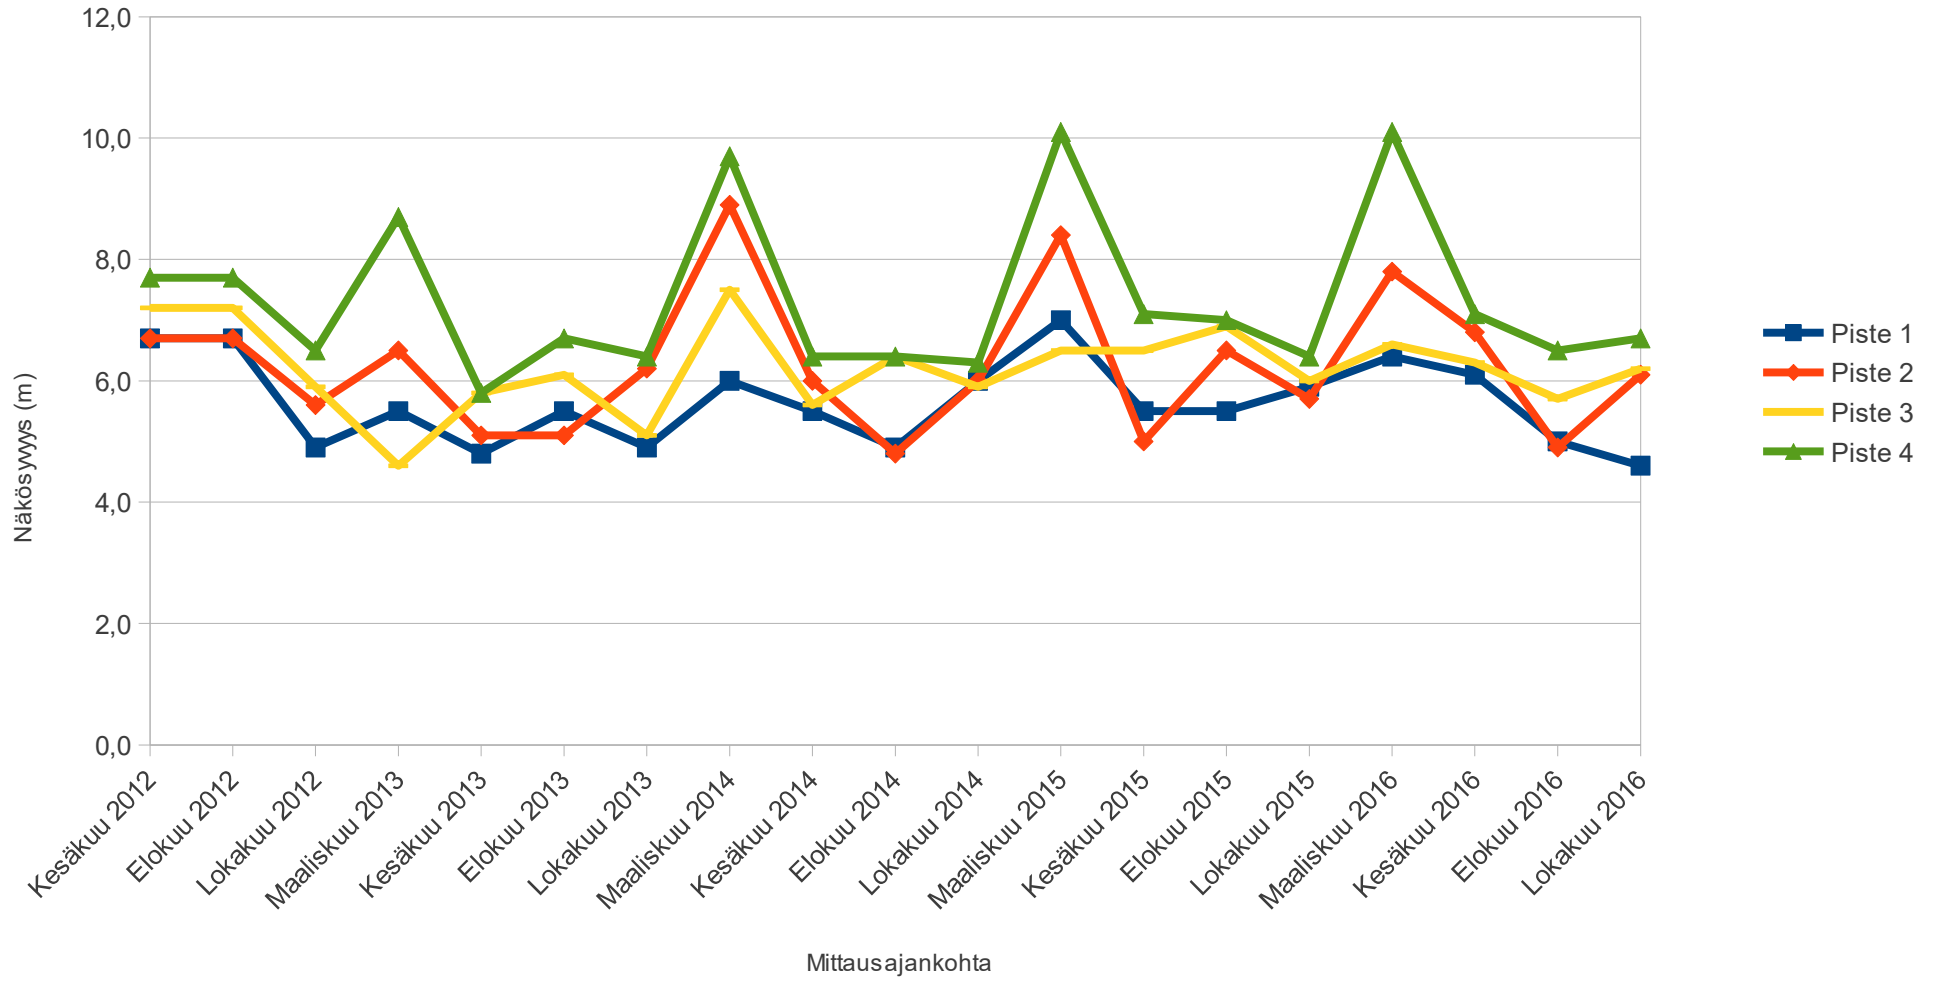

Pro Puruvesi ry:n näkösyvyysseuranta

Aikasarjat
Lokakuu 2016

Johdanto

- Pro Puruvesi ry on tehnyt Puruvedellä näkösyvyysseuranta kymmenellä mittausalueella yhteensä noin 40:stä mittauspisteestä kesäkuusta 2012 alkaen neljästi vuodessa
- Tässä raportissa kaikki tulokset esitetään aikasarjoina eli sisältäen kaikkien mittauskertojen tulokset mittausalueittain jaoteltuina

Mittausalueet

1. Putkiniemen – Naaranlahden suunta
2. Mustasaarten suunta
3. Sorvaslahden suunta
4. Ruokolahden – Vasattarin suunta
5. Patasalon – Kalamonluodon suunta
6. Lautalahden – Jouhenlahden – Matinniemen suunta
7. Savonlahden suunta
8. Rauvanniemen länsipuoli
9. Hevossalon – Vehkasalon suunta
10. Ketolanlahden – Suokonlahden – Hummonlahden suunta

Mittausalue 7

Savonlahden suunta

Savonlahti

Päivitetty 10/16

Mittausalue 8

Rauvanniemen länsipuoli

Rauvanniemi

Päivitetty 10/16

Mittausalue 9

Hevossalon – Vehkasalon suunta

Hevossalo – Vehkasalo

Päivitetty 10/16

Mittausalue 10

Ketolanlahden –
Suokonlahden –
Hummonlahden suunta

Ketolanlahti – Suokonlahti – Hummonlahti

Päivitetty 10/16