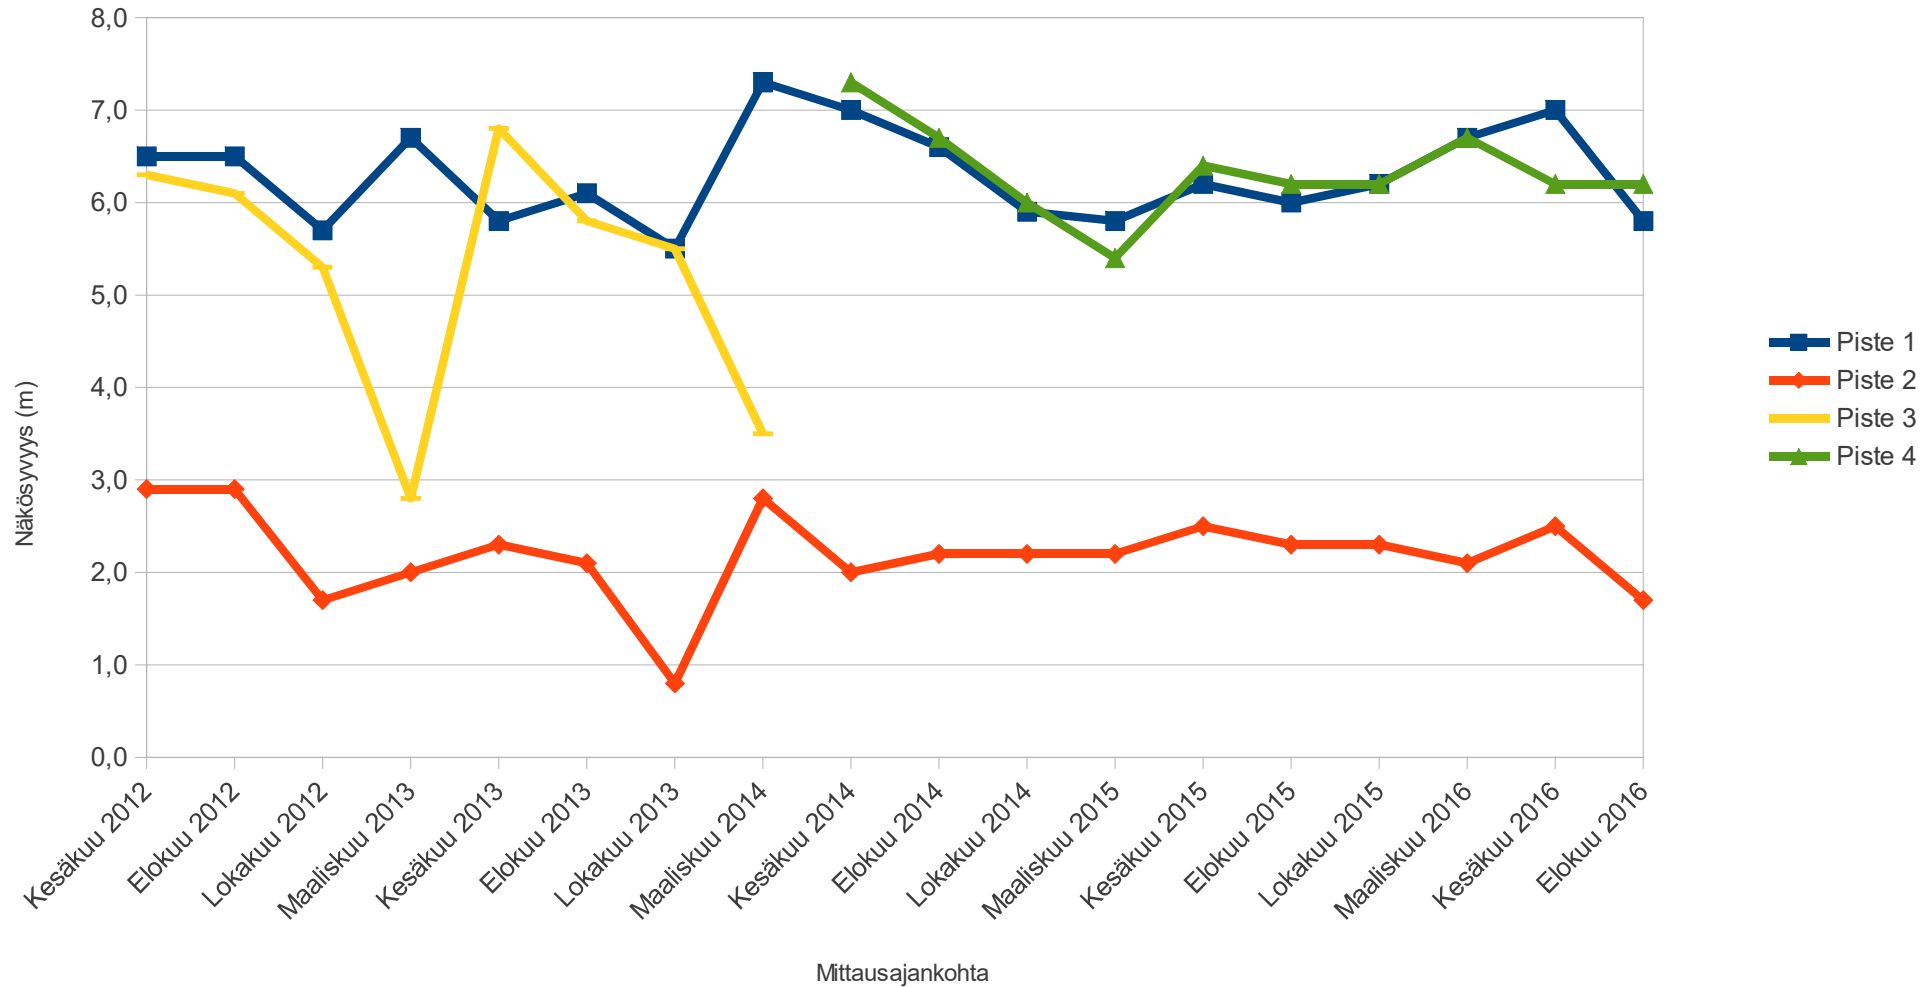

Lautalahti – Jouhenlahti – Matinniemi

Päivitetty 08/16