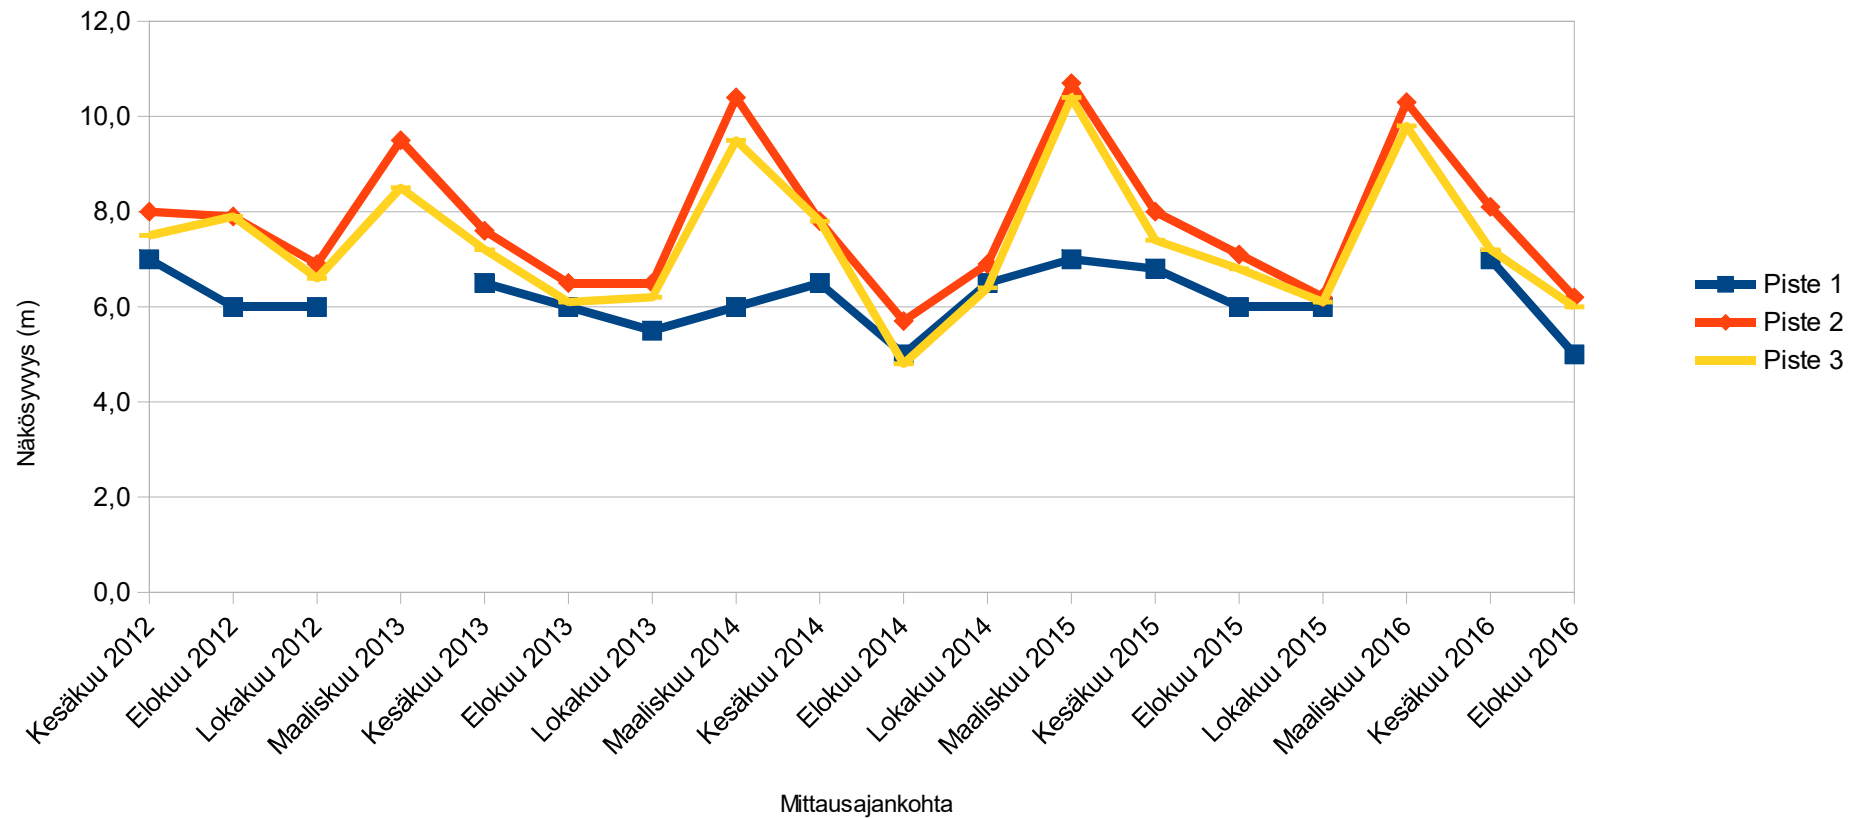

Patasalo – Kalamonluoto

Päivitetty 08/16