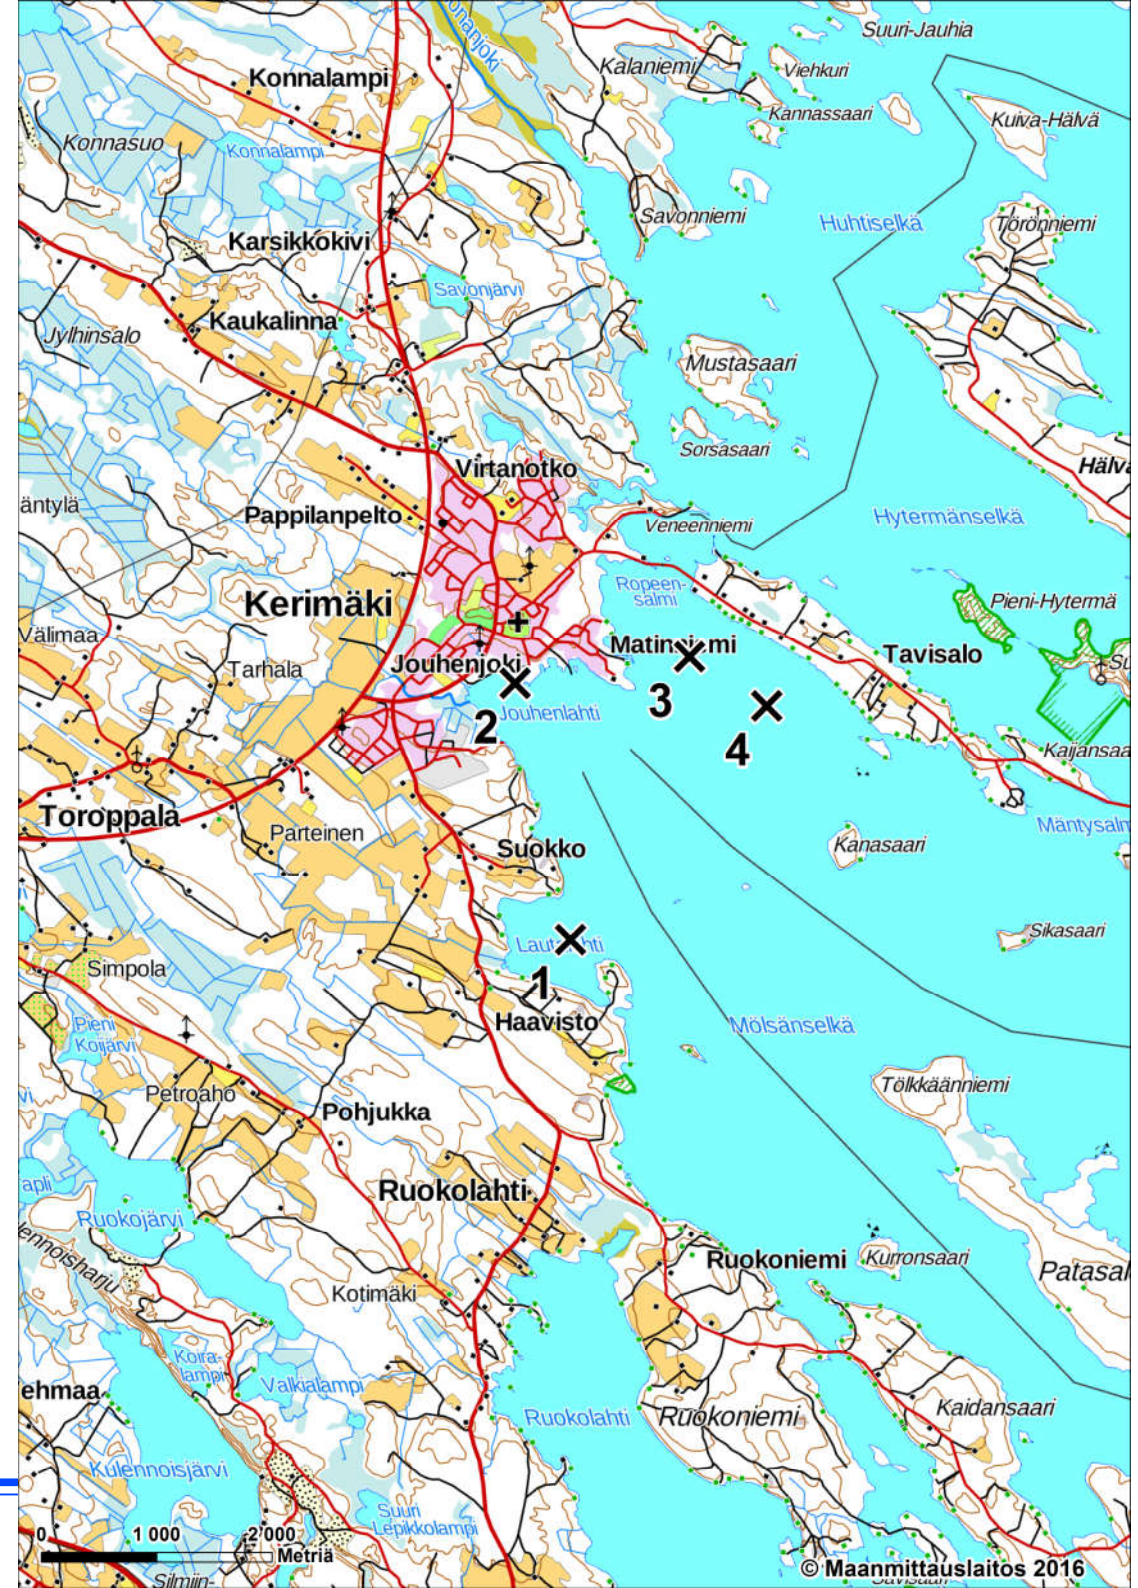

## Patasalon – Kalamonluodon suunta

# Mittausalue 6

Lautalahden –  
Jouhenlahden –  
Matinniemen suunta