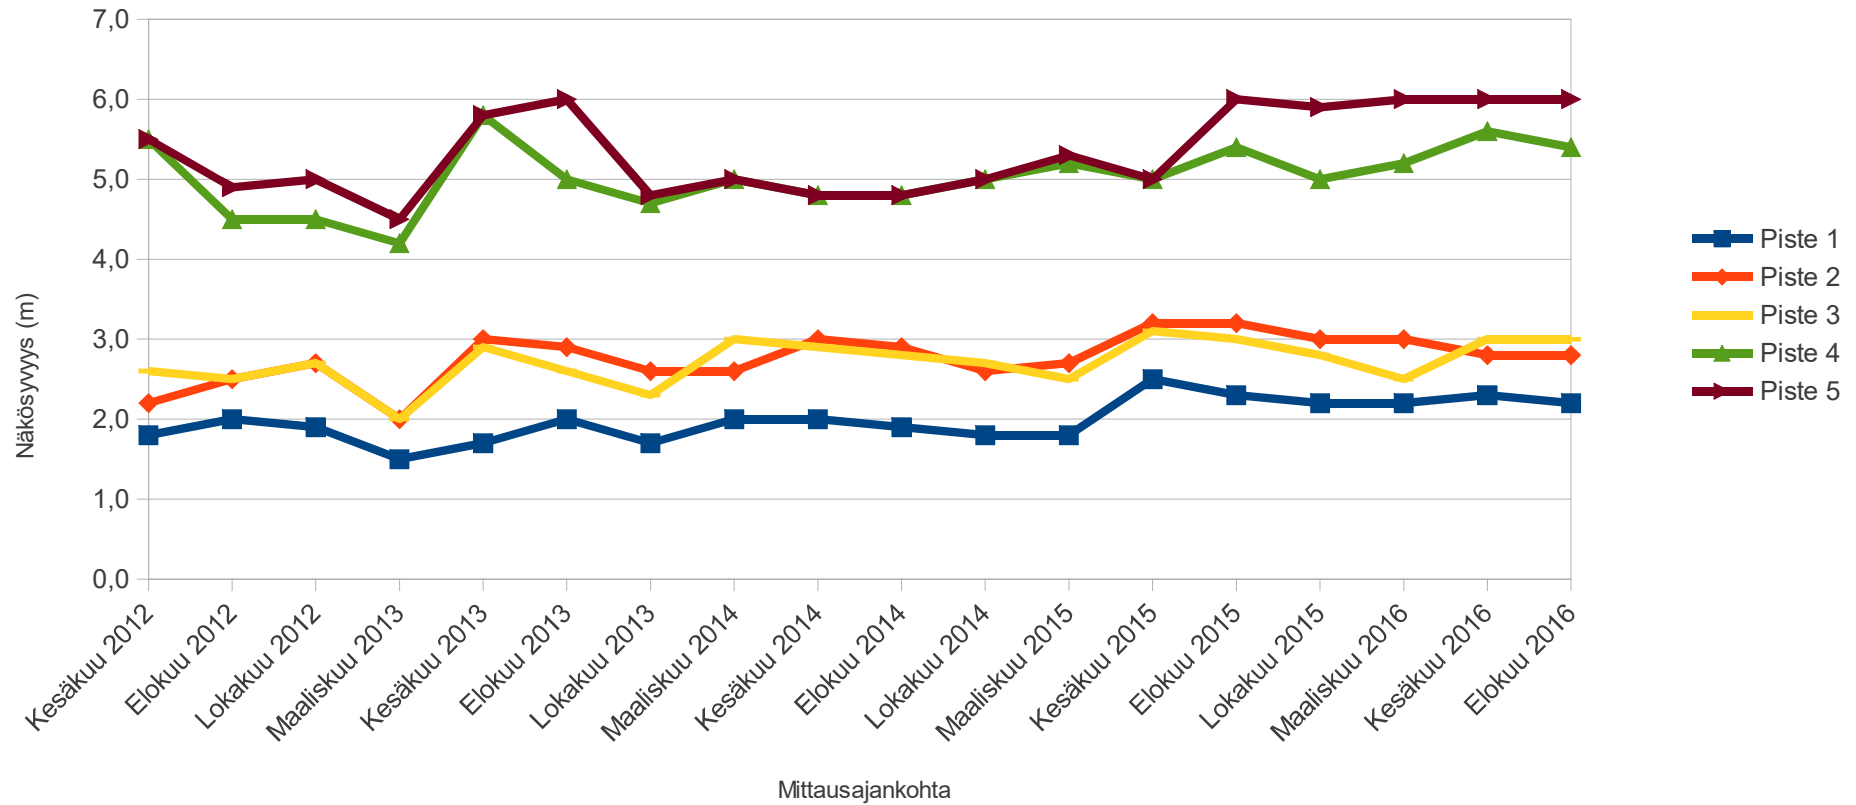

Sorvaslahti

Päivitetty 08/16