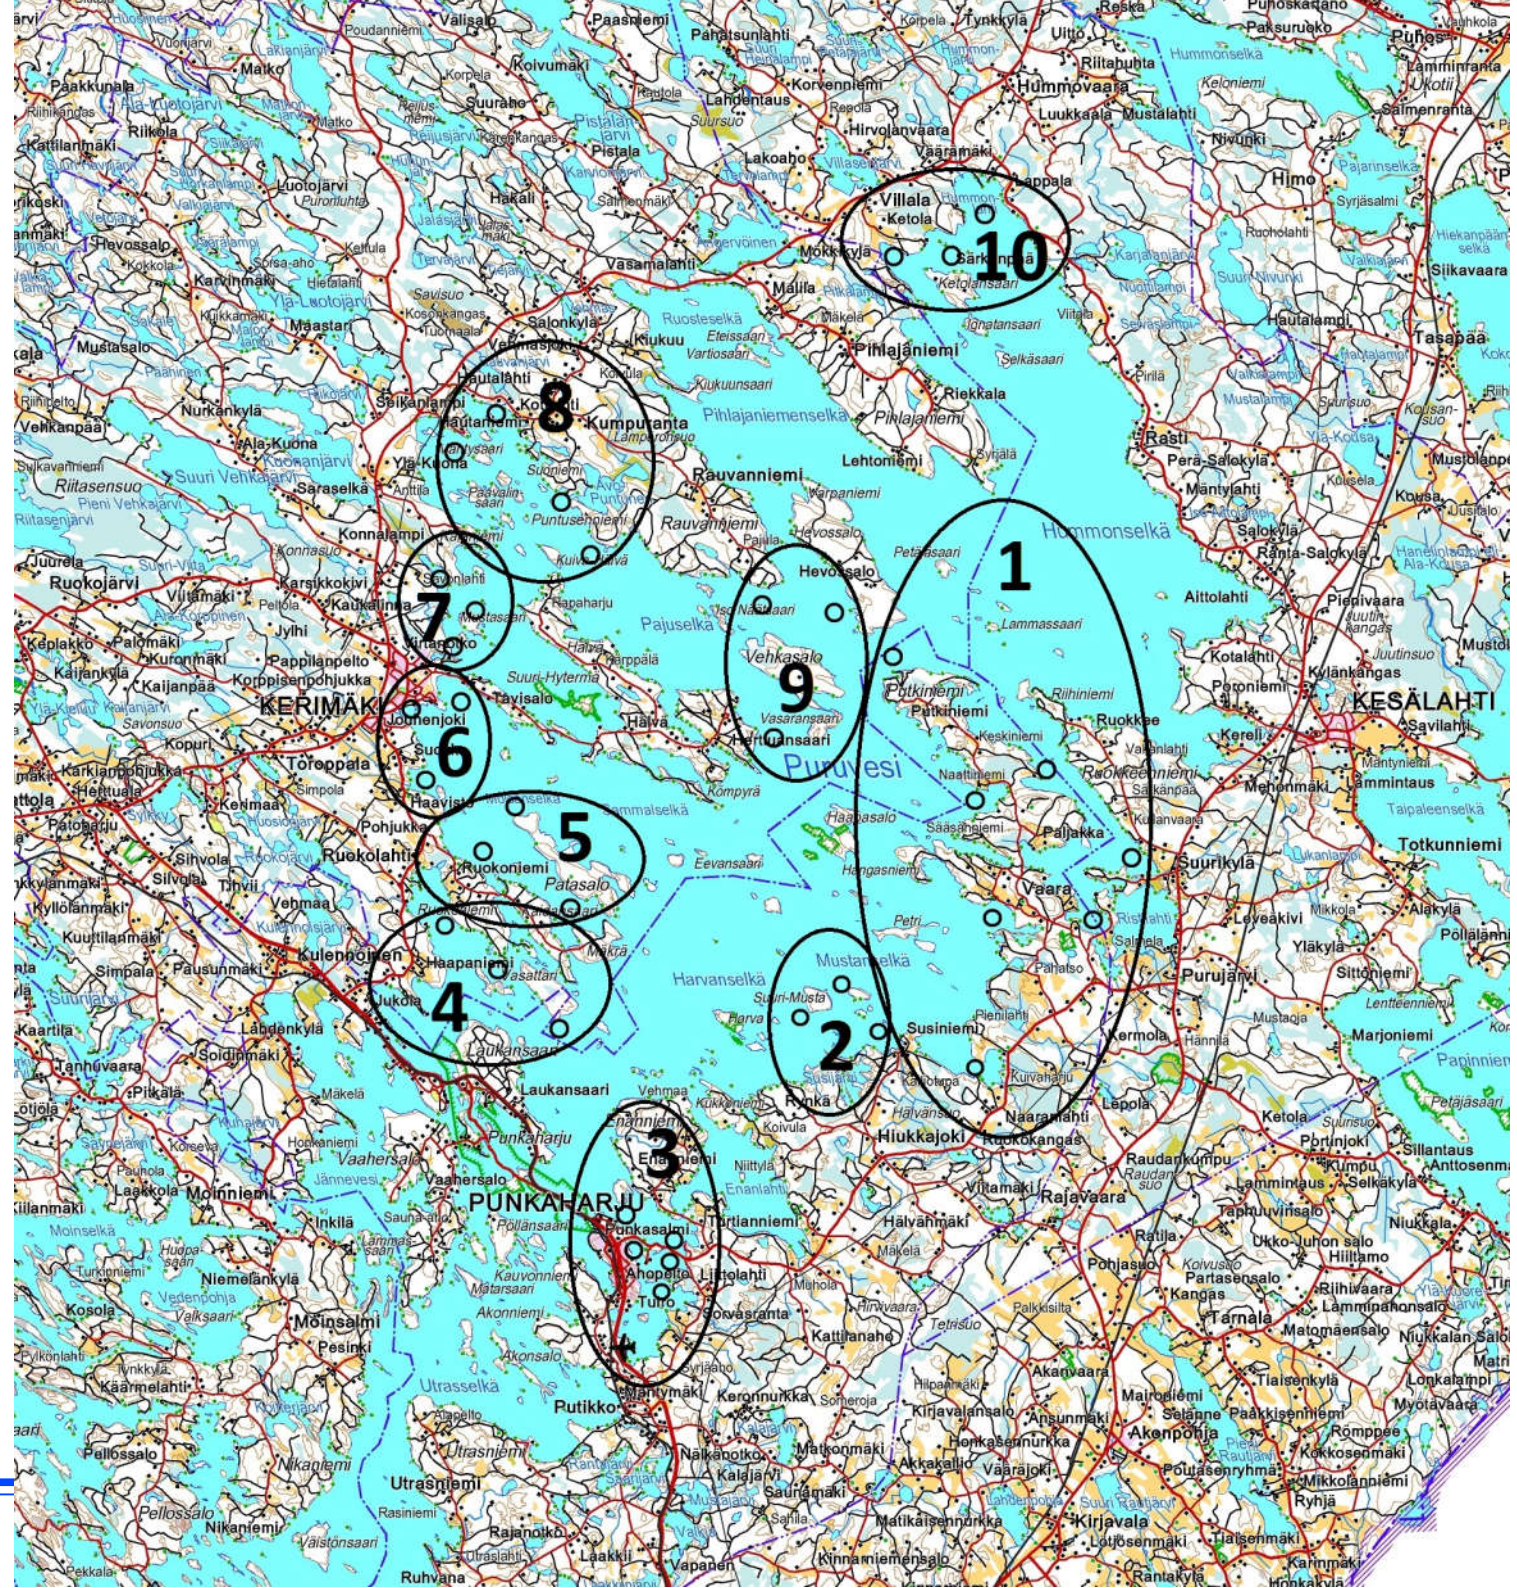

# Johdanto

- Pro Puruvesi ry on tehnyt Puruvedellä näkösyvyysseuranta kymmenellä mittausalueella yhteensä noin 40:stä mittauspisteestä kesäkuusta 2012 alkaen neljästi vuodessa
- Tässä raportissa kaikki tulokset esitetään aikasarjoina eli sisältäen kaikkien mittauskertojen tulokset mittausalueittain jaoteltuina

# Mittausalueet

1. Putkiniemen – Naaranlahden suunta
2. Mustasaarten suunta
3. Sorvaslahden suunta
4. Ruokolahden – Vasattarin suunta
5. Patasalon – Kalamonluodon suunta
6. Lautalahden – Jouhenlahden – Matinniemen suunta
7. Savonlahden suunta
8. Rauvanniemen länsipuoli
9. Hevossalon – Vehkasalon suunta
10. Ketolanlahden – Suokonlahden – Hummonlahden suunta

## Patasalon – Kalamonluodon suunta