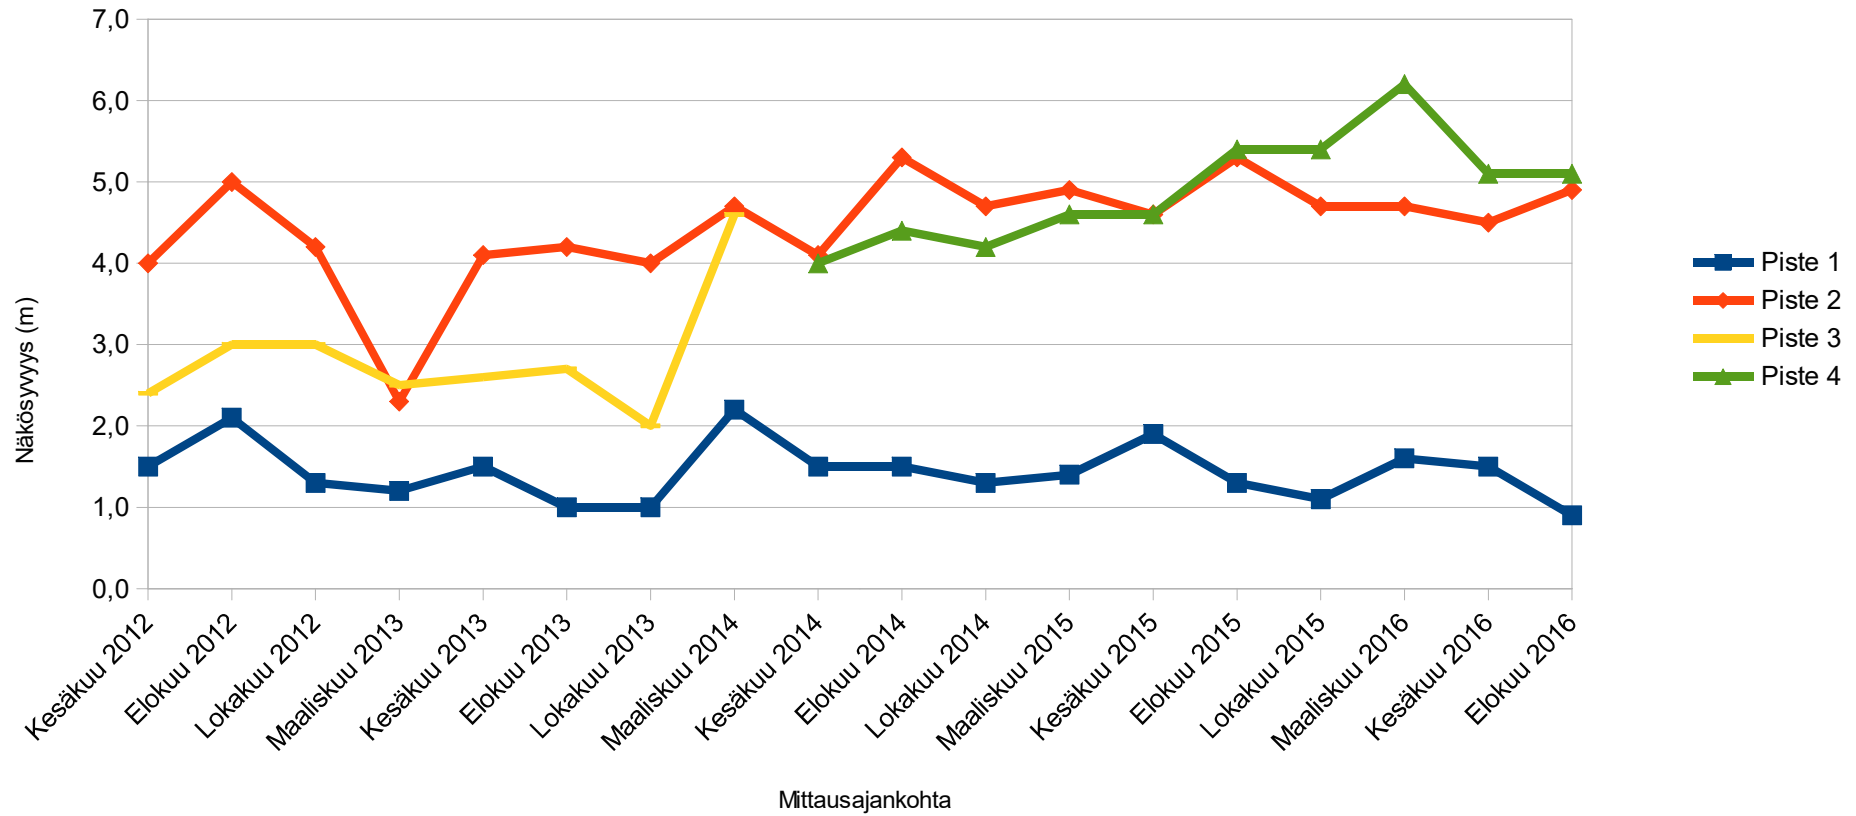

Savonlahti

Päivitetty 08/16