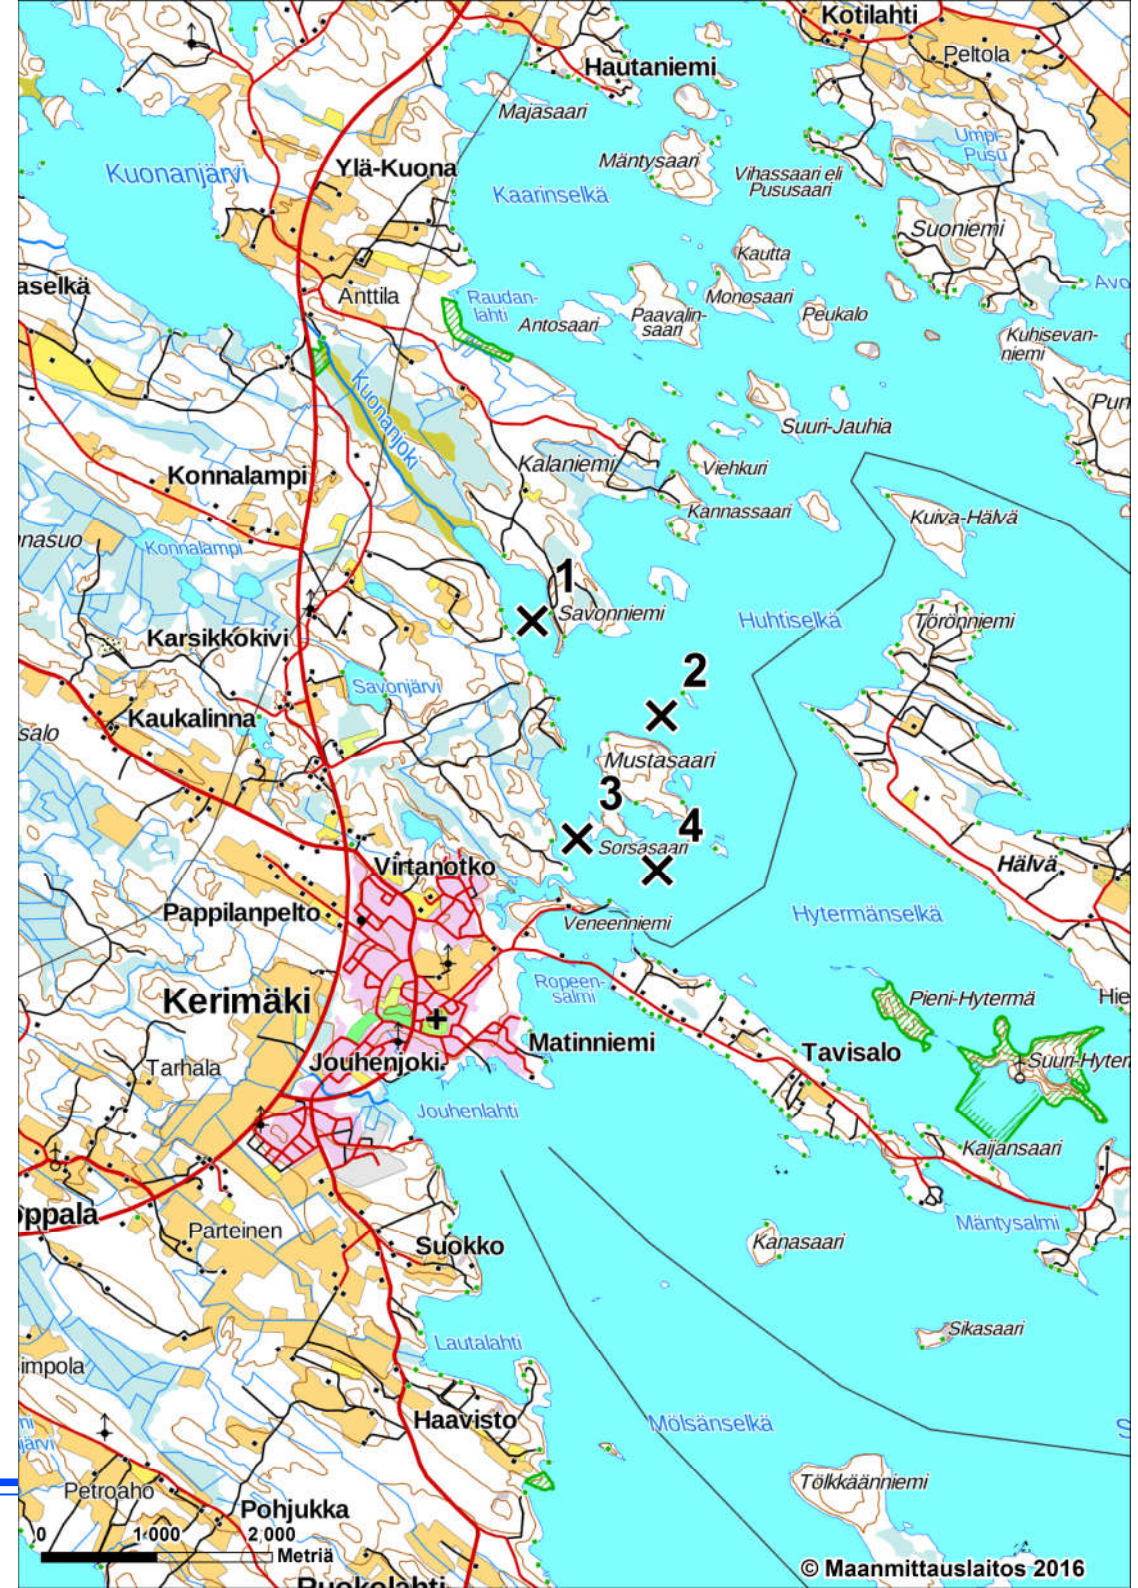

Mittausalue 7

Savonlahden suunta