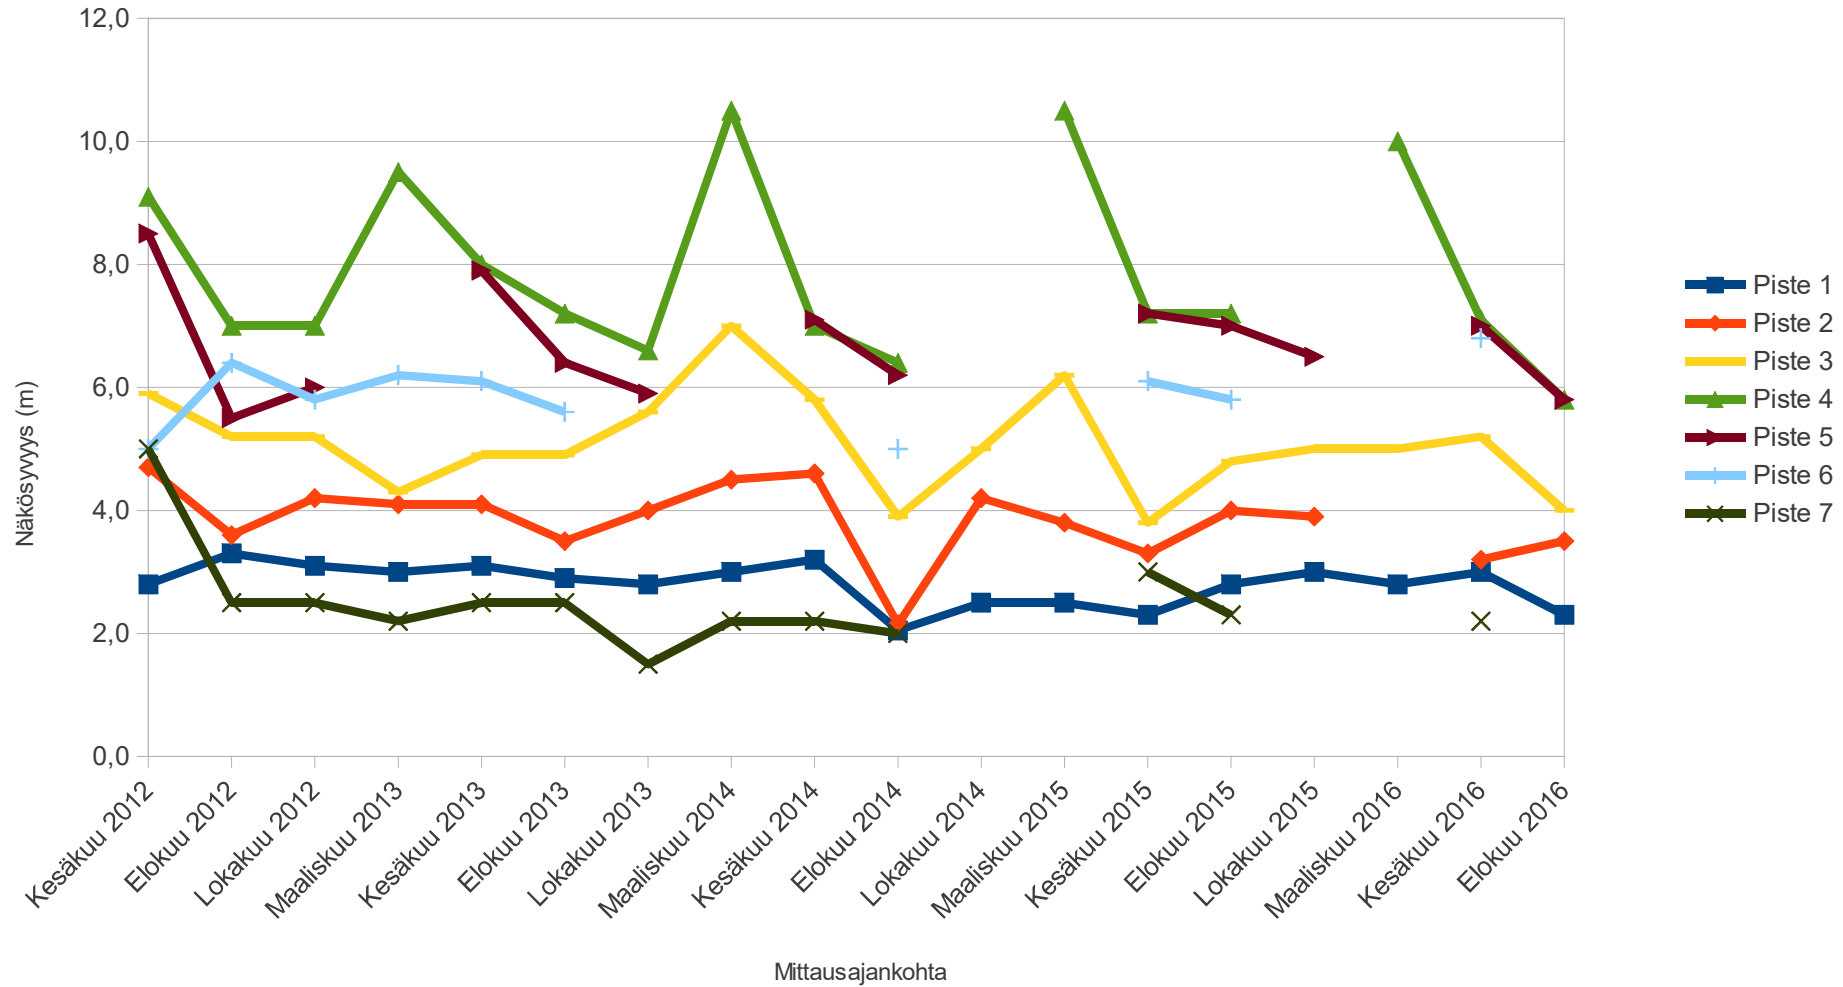

Putkiniemi – Naaranlahti

Päivitetty 08/16