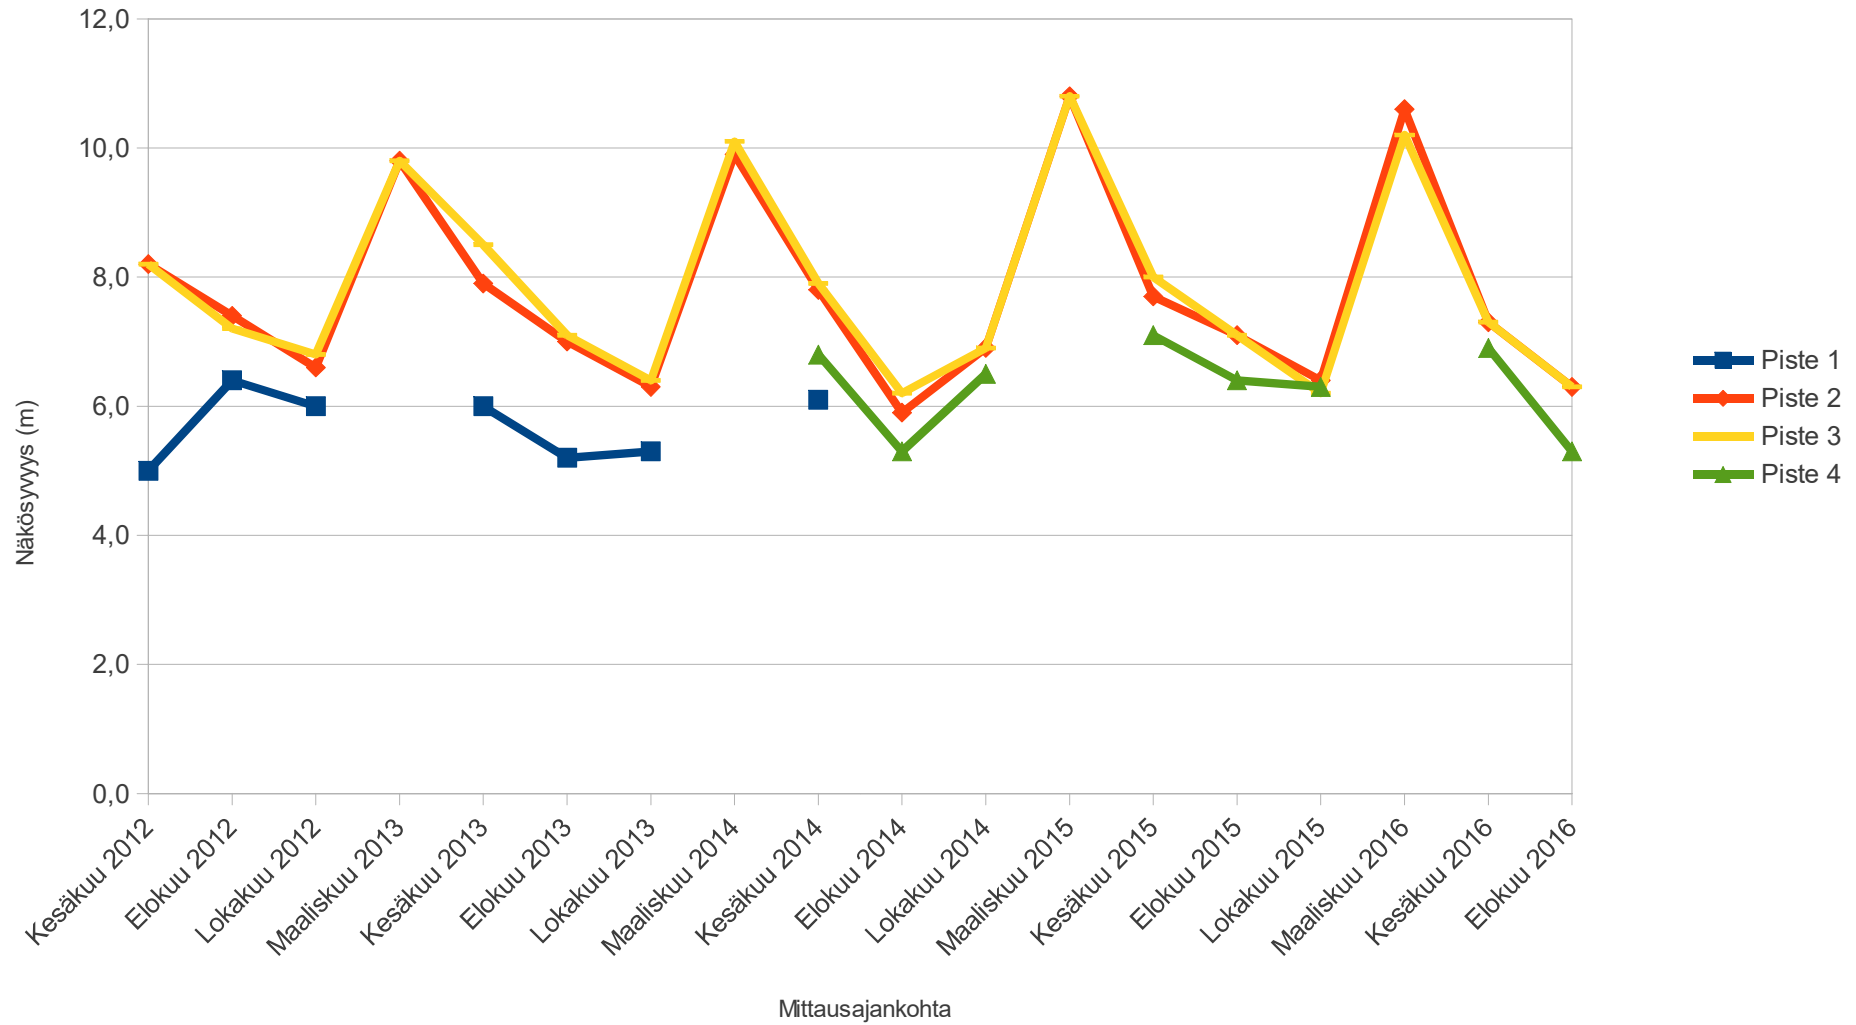

Mustasaaret

Päivitetty 08/16