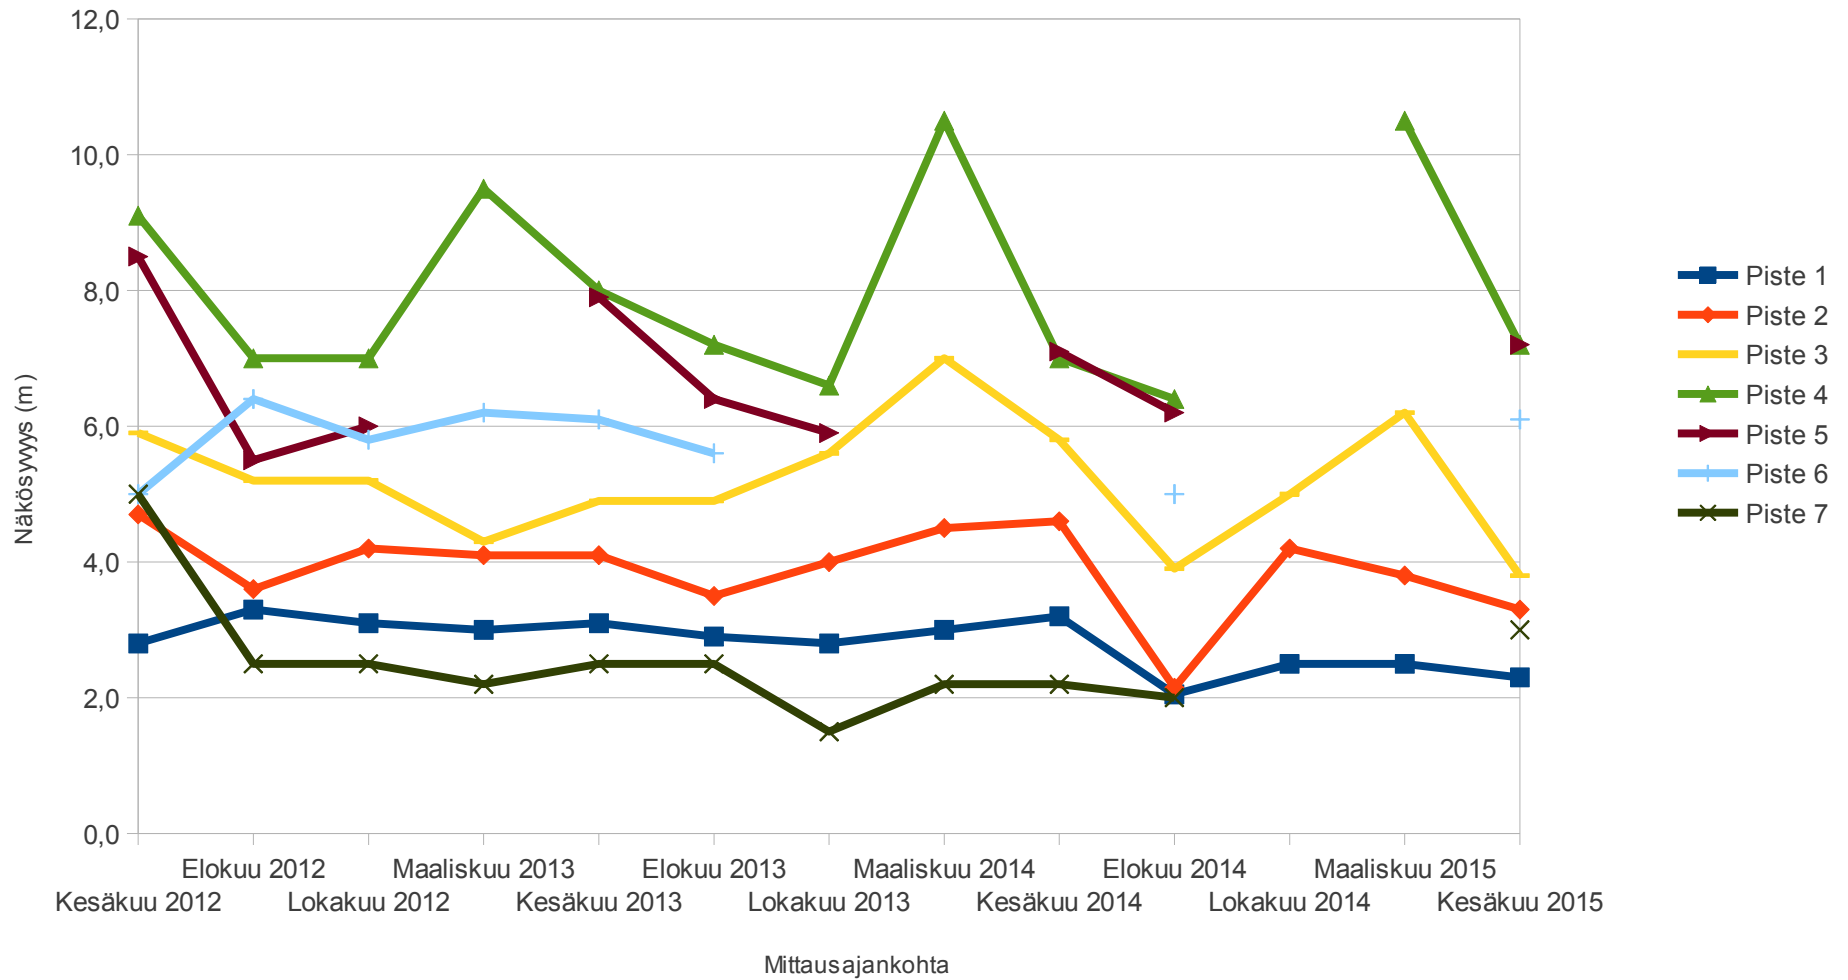

Pro Puruvesi ry:n näkösyvyysseuranta

Aikasarjat
Kesäkuu 2015

Johdanto

- Pro Puruvesi ry on tehnyt Puruvedellä näkösyvyysseuranta kymmenellä mittausalueella yhteensä noin 40:stä mittauspisteestä kesäkuusta 2012 alkaen neljästi vuodessa
- Tässä raportissa kaikki tulokset esitetään aikasarjoina eli sisältäen kaikkien mittauskertojen tulokset mittausalueittain jaoteltuina

Mittausalueet

1. Putkiniemen – Naaranlahden suunta
2. Mustasaarten suunta
3. Sorvaslahden suunta
4. Ruokolahden – Vasattarin suunta
5. Patasalon – Kalamonluodon suunta
6. Lautalahden – Jouhenlahden – Matinniemen suunta
7. Savonlahden suunta
8. Rauvanniemen länsipuoli
9. Hevossalon – Vehkasalon suunta
10. Ketolanlahden – Suokonlahden – Hummonlahden suunta

Mittausalue 1

Putkiniemen – Naaranlahden suunta

Putkiniemi – Naaranlahti

Päivitetty 06/15

Mittausalue 2

Mustasaarten suunta

Mustasaaret

Päivitetty 06/15