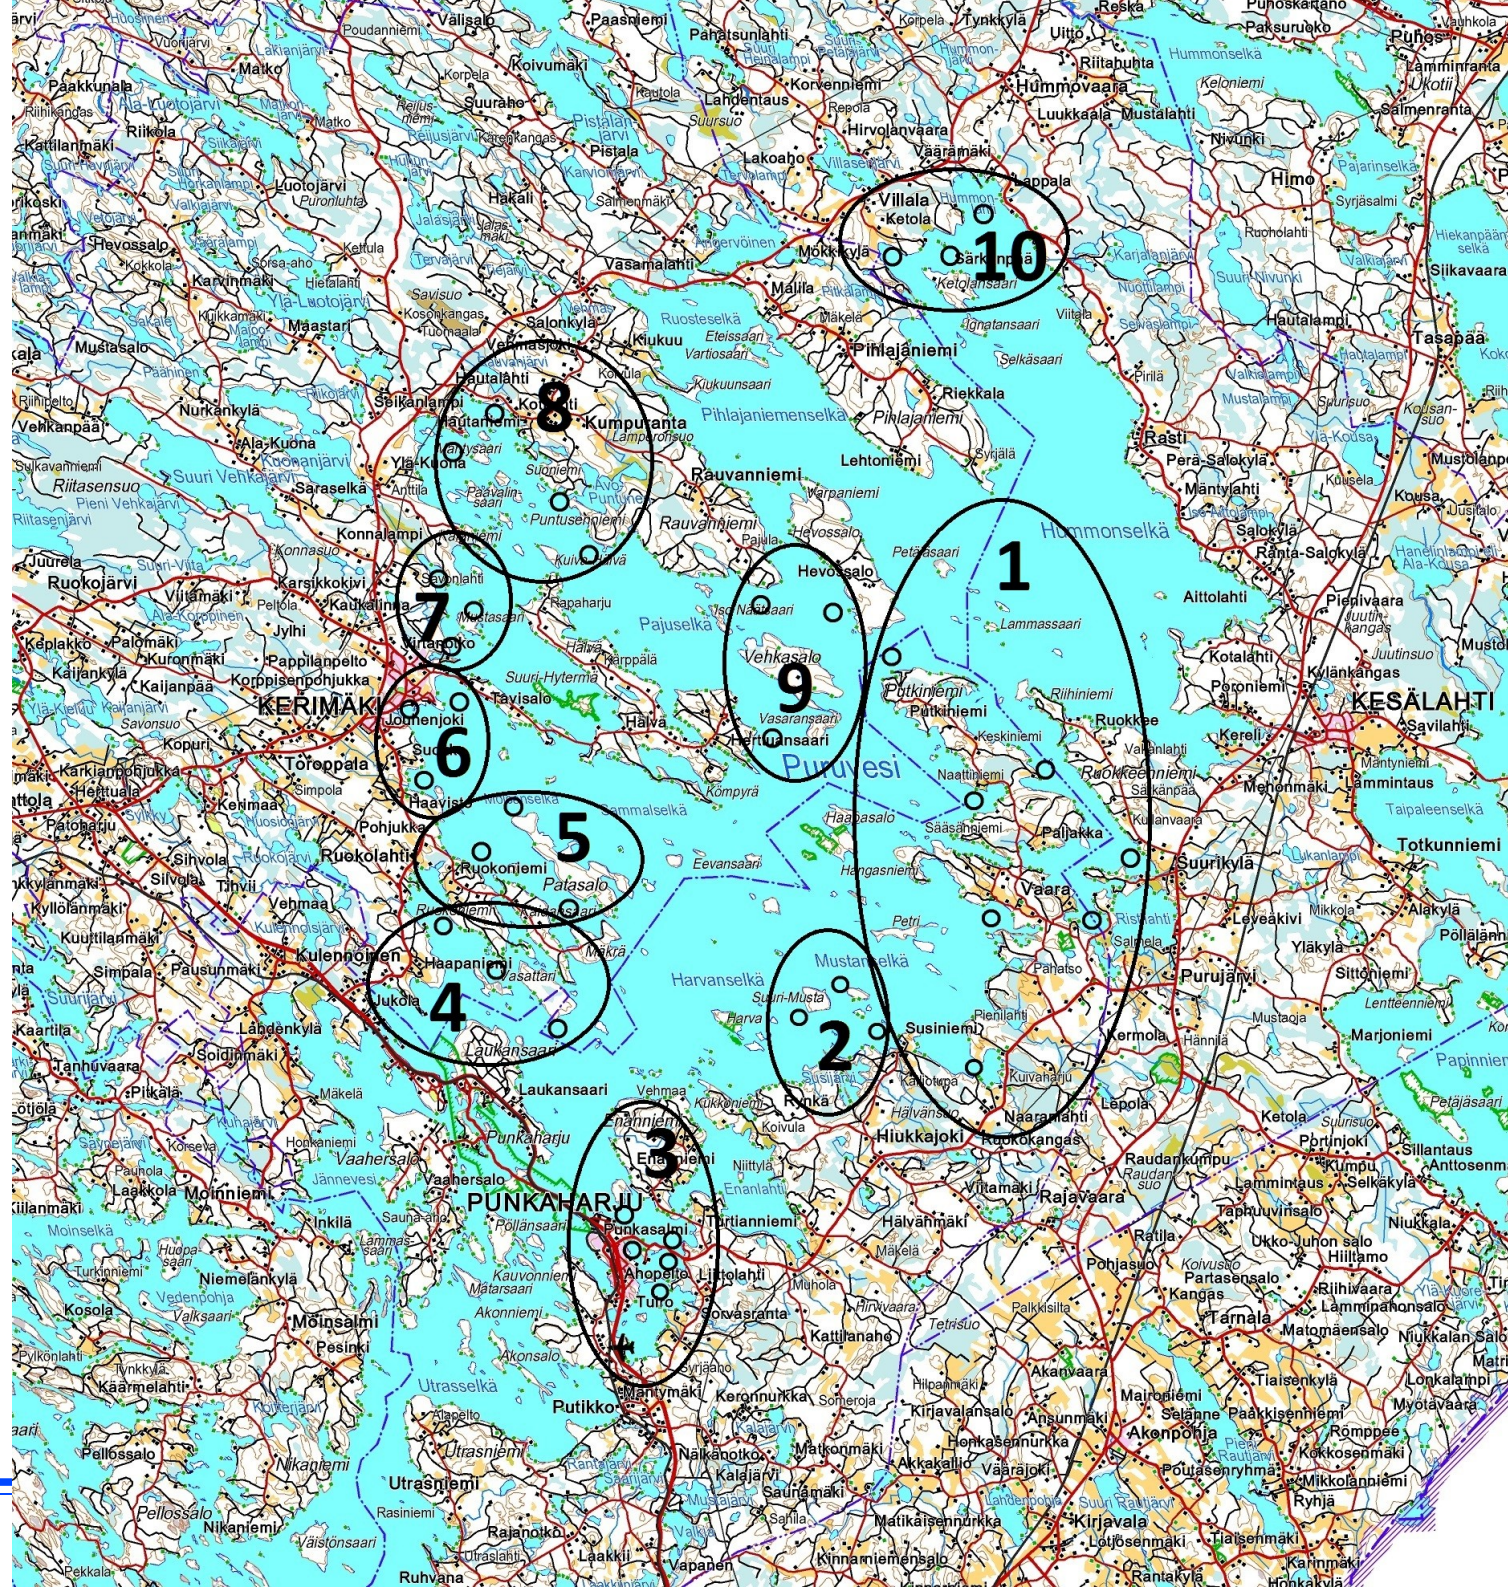

Pro Puruvesi ry:n näkösyvyysseuranta

Aikasarjat
Kesäkuu 2015

Johdanto

- Pro Puruvesi ry on tehnyt Puruvedellä näkösyvyysseuranta kymmenellä mittausalueella yhteensä noin 40:stä mittauspisteestä kesäkuusta 2012 alkaen neljästi vuodessa
- Tässä raportissa kaikki tulokset esitetään aikasarjoina eli sisältäen kaikkien mittauskertojen tulokset mittausalueittain jaoteltuina

Mittausalueet

1. Putkiniemen – Naaranlahden suunta
2. Mustasaarten suunta
3. Sorvaslahden suunta
4. Ruokolahden – Vasattarin suunta
5. Patasalon – Kalamonluodon suunta
6. Lautalahden – Jouhenlahden – Matinniemen suunta
7. Savonlahden suunta
8. Rauvanniemen länsipuoli
9. Hevossalon – Vehkasalon suunta
10. Ketolanlahden – Suokonlahden – Hummonlahden suunta

Mittausalue 1

Putkiniemen – Naaranlahden suunta

Putkiniemi – Naaranlahti

Päivitetty 06/15

Mittausalue 2

Mustasaarten suunta

Mustasaaret

Päivitetty 06/15

Mittausalue 3

Sorvaslahden suunta

Sorvaslahti

Päivitetty 06/15

Mittausalue 4

Ruokolahden – Vasattarin suunta

Ruokolahti – Vasattari

Päivitetty 06/15