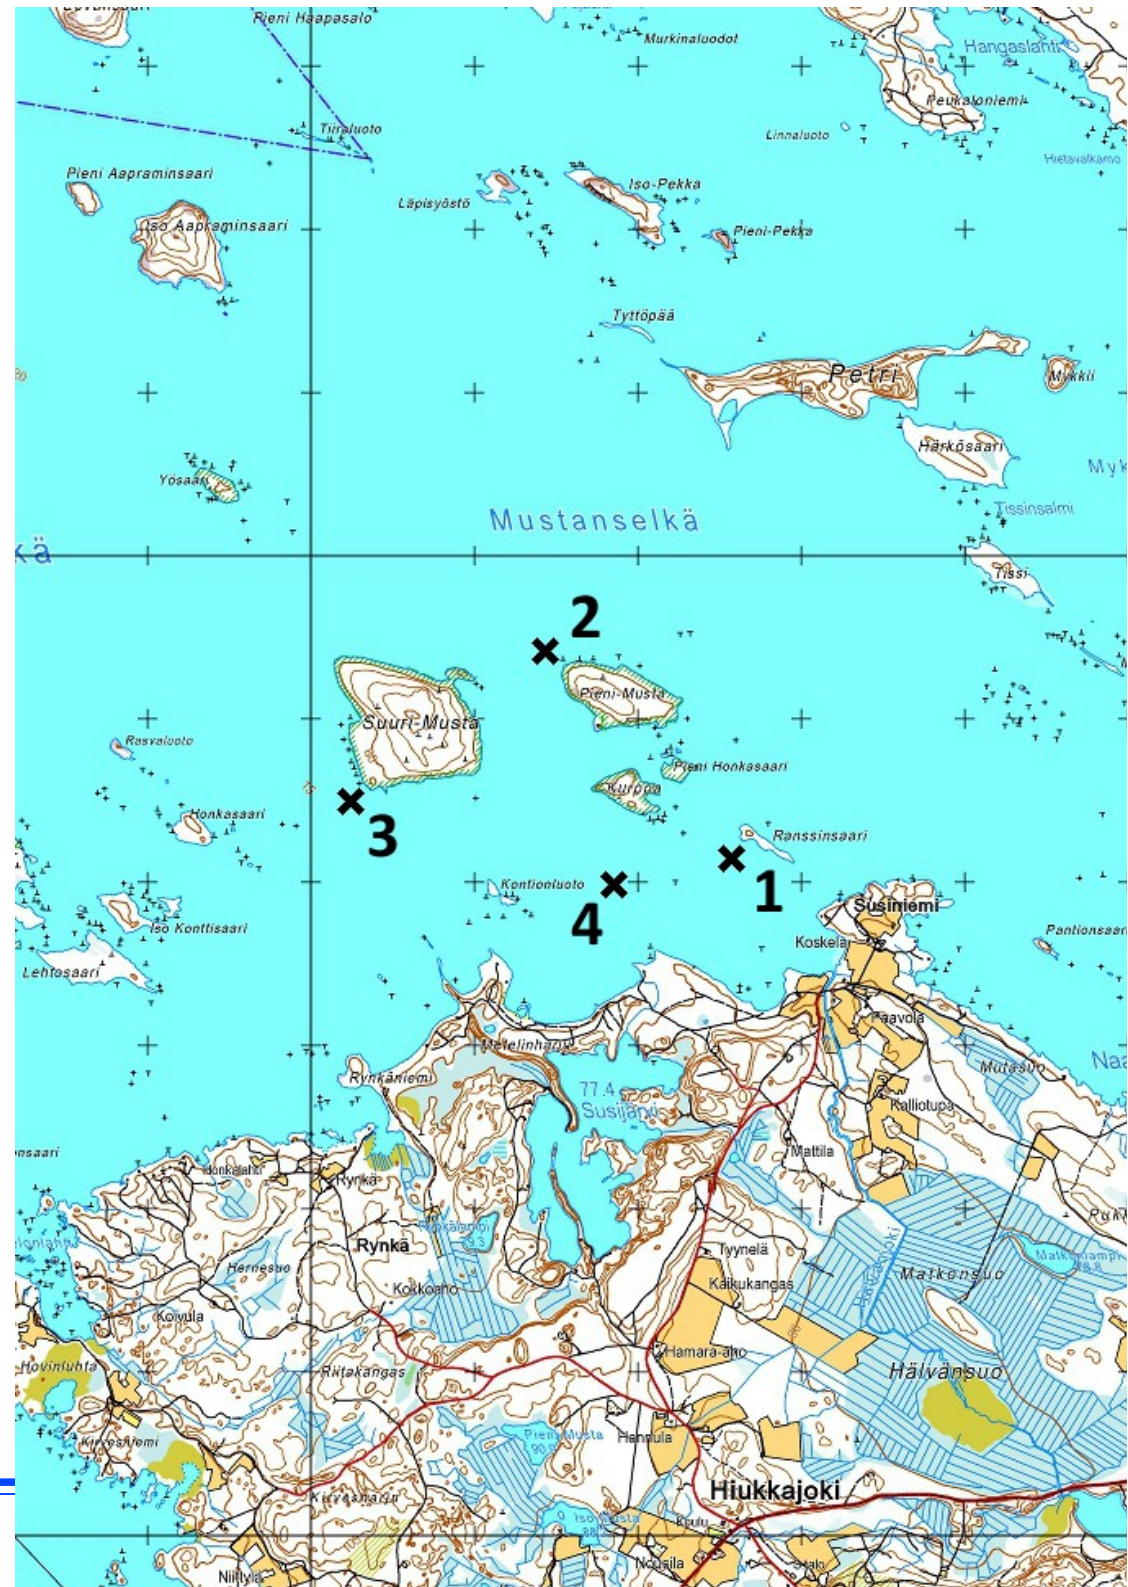

Pro Puruvesi ry:n näkösyvyysseuranta

Aikasarjat
Kesäkuu 2015

Johdanto

- Pro Puruvesi ry on tehnyt Puruvedellä näkösyvyysseuranta kymmenellä mittausalueella yhteensä noin 40:stä mittauspisteestä kesäkuusta 2012 alkaen neljästi vuodessa
- Tässä raportissa kaikki tulokset esitetään aikasarjoina eli sisältäen kaikkien mittauskertojen tulokset mittausalueittain jaoteltuina

Mittausalueet

1. Putkiniemen – Naaranlahden suunta
2. Mustasaarten suunta
3. Sorvaslahden suunta
4. Ruokolahden – Vasattarin suunta
5. Patasalon – Kalamonluodon suunta
6. Lautalahden – Jouhenlahden – Matinniemen suunta
7. Savonlahden suunta
8. Rauvanniemen länsipuoli
9. Hevossalon – Vehkasalon suunta
10. Ketolanlahden – Suokonlahden – Hummonlahden suunta

Mittausalue 1

Putkiniemen – Naaranlahden suunta

Putkiniemi – Naaranlahti

Päivitetty 06/15

Mittausalue 2

Mustasaarten suunta

Mustasaaret

Päivitetty 06/15

Mittausalue 3

Sorvaslahden suunta

Sorvaslahti

Päivitetty 06/15

Mittausalue 4

Ruokolahden – Vasattarin suunta

Ruokolahti – Vasattari

Päivitetty 06/15