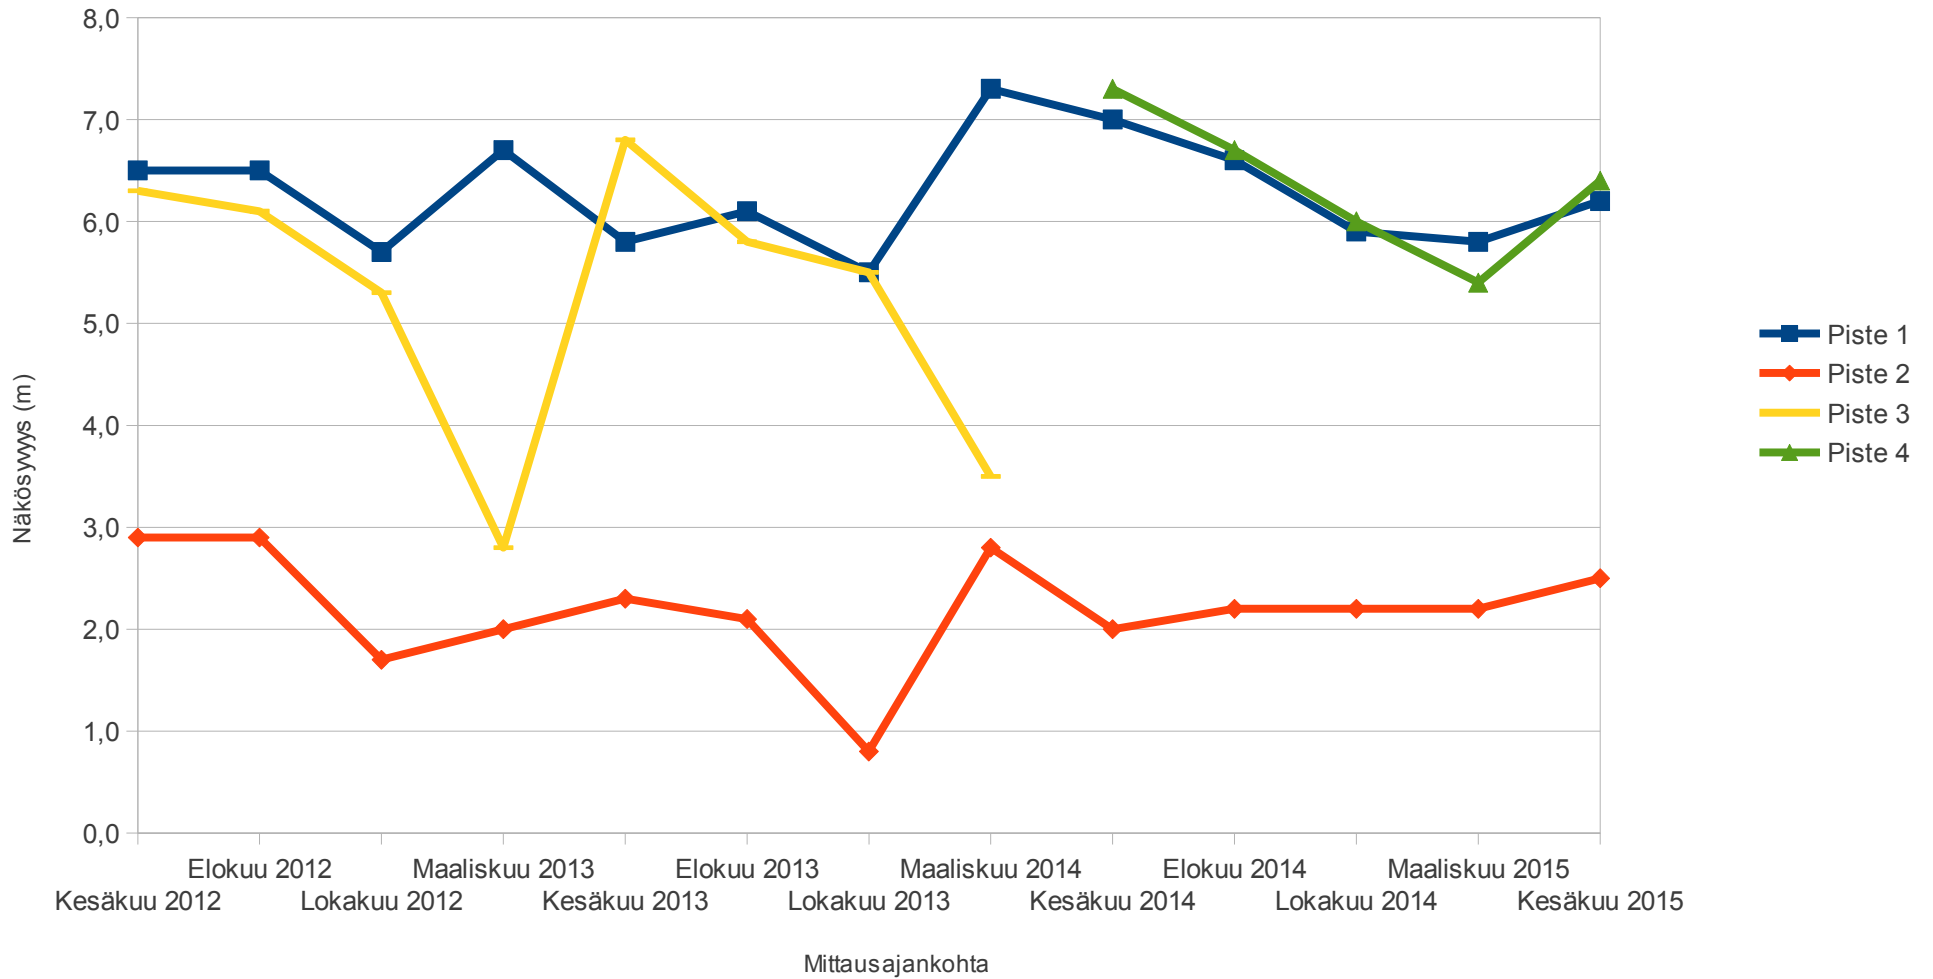

Pro Puruvesi ry:n näkösyvyysseuranta

Aikasarjat
Kesäkuu 2015

Johdanto

- Pro Puruvesi ry on tehnyt Puruvedellä näkösyvyysseuranta kymmenellä mittausalueella yhteensä noin 40:stä mittauspisteestä kesäkuusta 2012 alkaen neljästi vuodessa
- Tässä raportissa kaikki tulokset esitetään aikasarjoina eli sisältäen kaikkien mittauskertojen tulokset mittausalueittain jaoteltuina

Mittausalue 5

Patasalon –
Kalamonluodon suunta

Patasalo – Kalamonluoto

Päivitetty 06/15

Mittausalue 6

Lautalahden –
Jouhenlahden –
Matinniemen suunta

Lautalahti – Jouhenlahti – Matinniemi

Päivitetty 06/15

Mittausalue 7

Savonlahden suunta

Savonlahti

Päivitetty 06/15

Mittausalue 8

Rauvanniemen länsipuoli

Rauvanniemi

Päivitetty 06/15