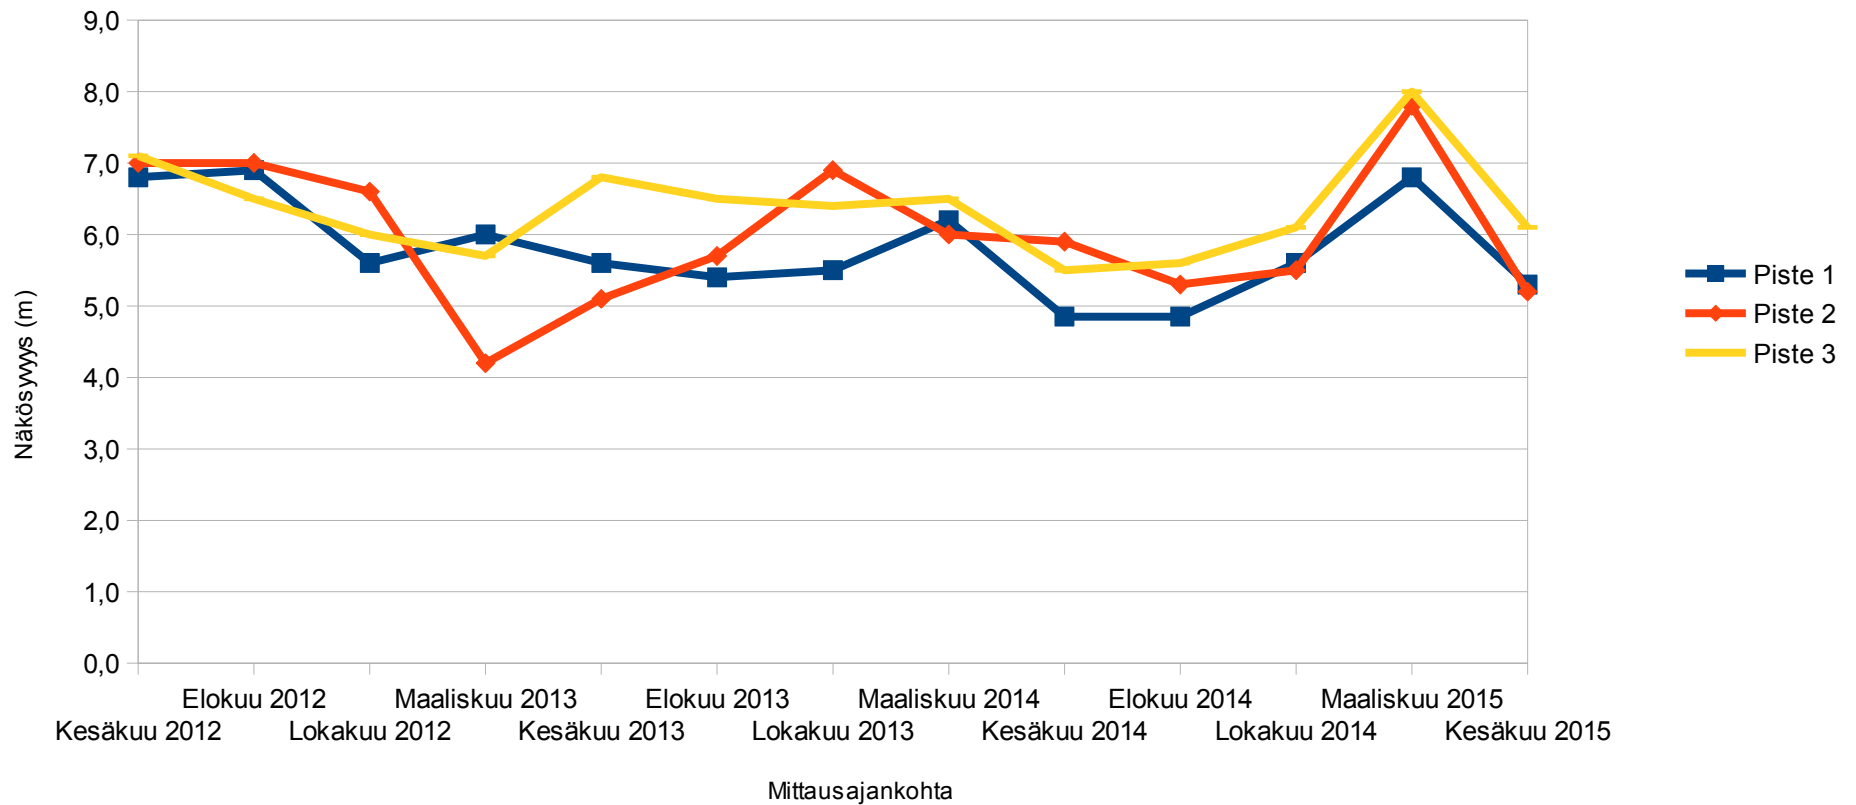

Pro Puruvesi ry:n näkösyvyysseuranta

Aikasarjat
Kesäkuu 2015

Johdanto

- Pro Puruvesi ry on tehnyt Puruvedellä näkösyvyysseuranta kymmenellä mittausalueella yhteensä noin 40:stä mittauspisteestä kesäkuusta 2012 alkaen neljästi vuodessa
- Tässä raportissa kaikki tulokset esitetään aikasarjoina eli sisältäen kaikkien mittauskertojen tulokset mittausalueittain jaoteltuina

Mittausalue 3

Sorvaslahden suunta

Sorvaslahti

Päivitetty 06/15

Mittausalue 4

Ruokolahden – Vasattarin suunta

Ruokolahti – Vasattari

Päivitetty 06/15

Mittausalue 5

Patasalon –
Kalamonluodon suunta

Patasalo – Kalamonluoto

Päivitetty 06/15

Mittausalue 6

Lautalahden –
Jouhenlahden –
Matinniemen suunta

Lautalahti – Jouhenlahti – Matinniemi

Päivitetty 06/15