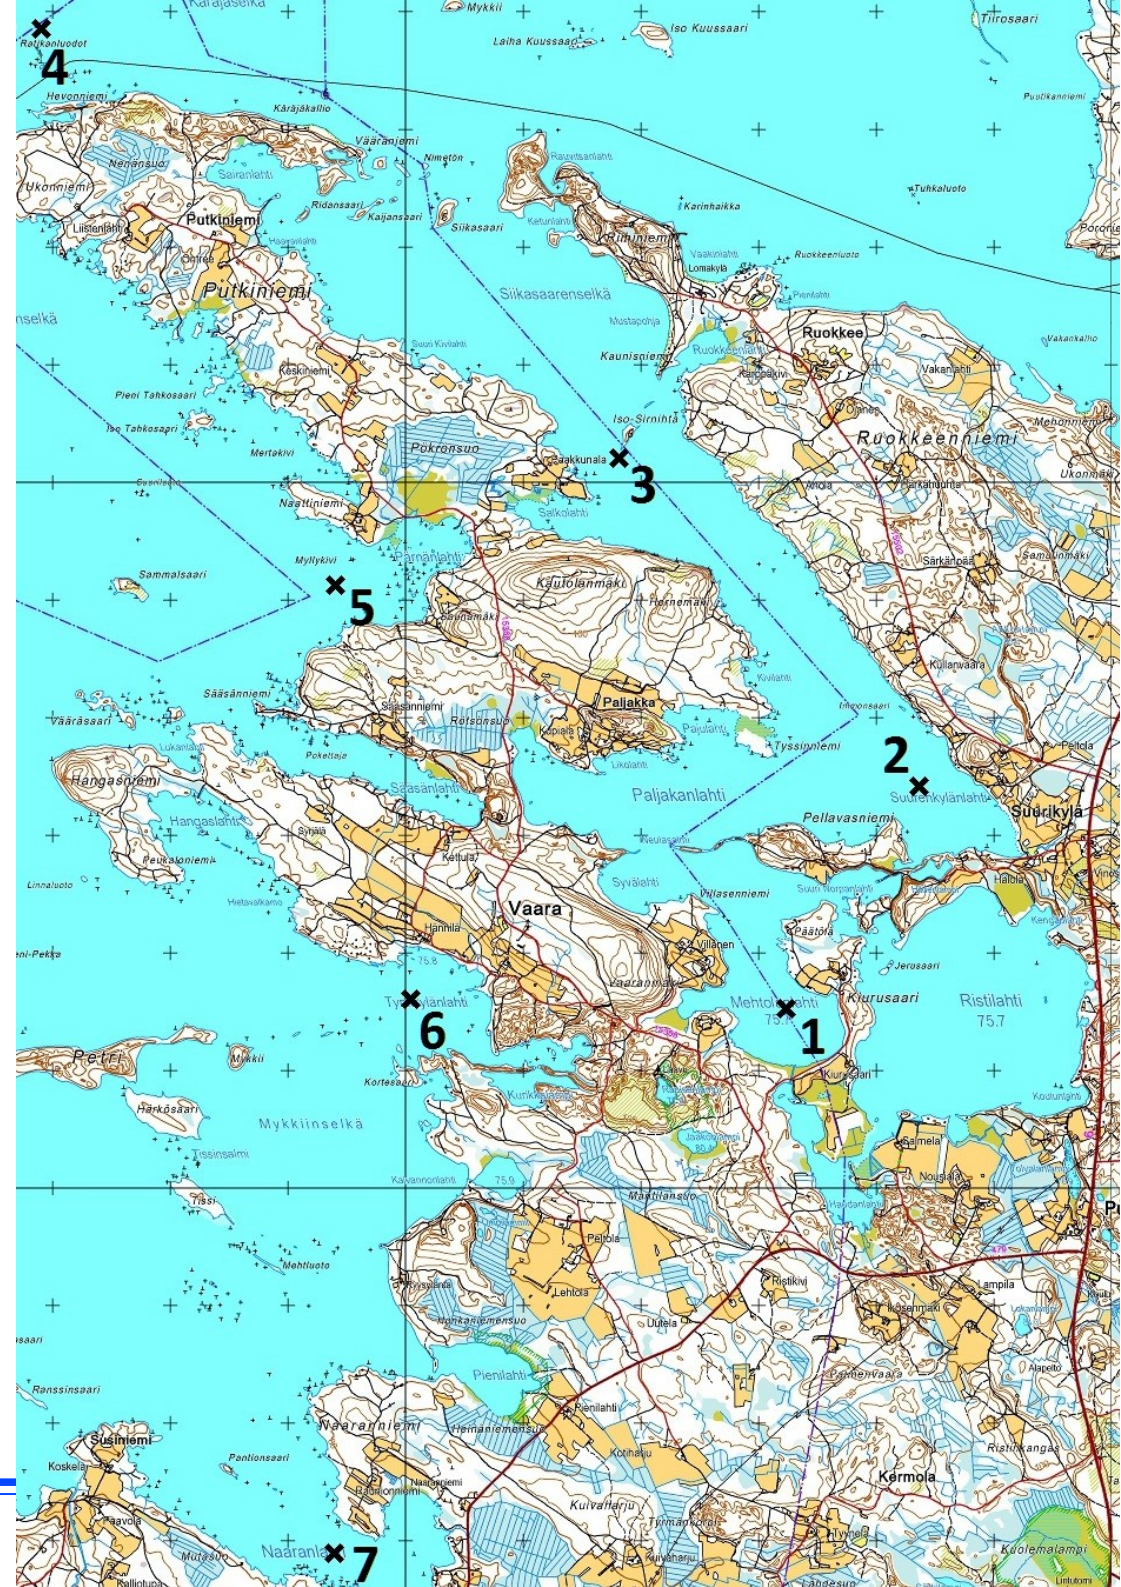

Mittausalue 1

Putkiniemen – Naaranlahden suunta