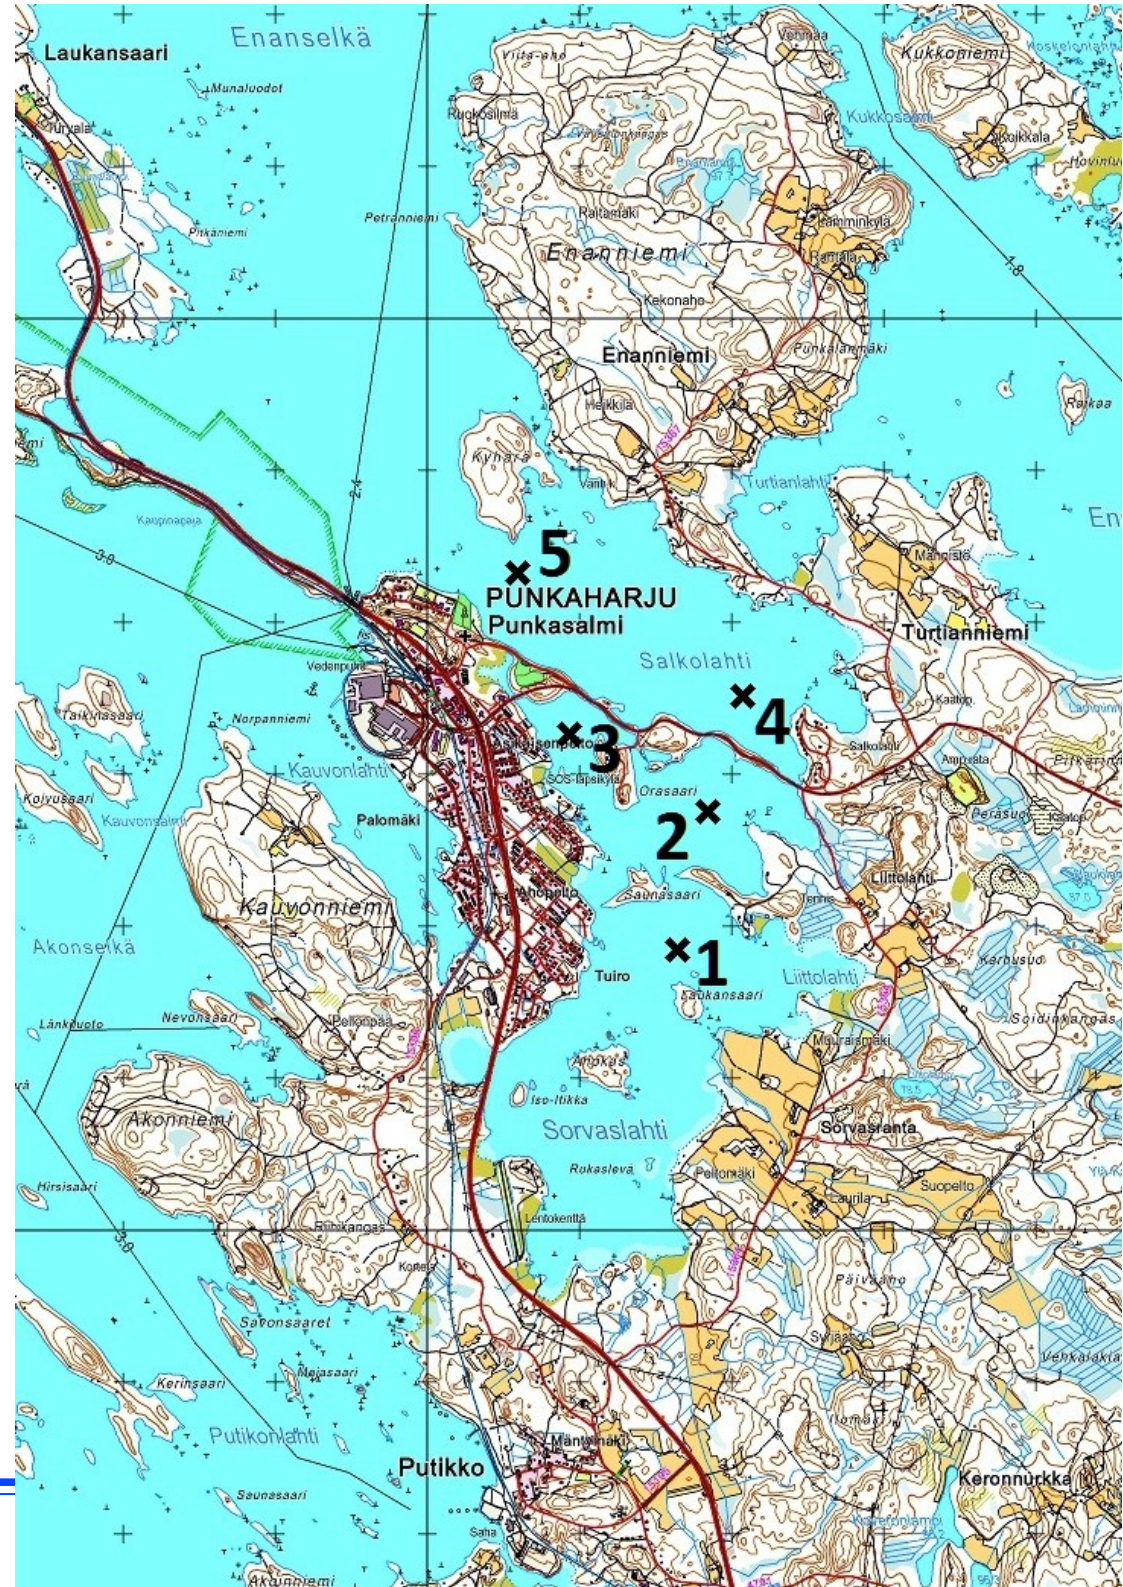

Pro Puruvesi ry:n näkösyvyysseuranta

Aikasarjat
Kesäkuu 2015

Johdanto

- Pro Puruvesi ry on tehnyt Puruvedellä näkösyvyysseuranta kymmenellä mittausalueella yhteensä noin 40:stä mittauspisteestä kesäkuusta 2012 alkaen neljästi vuodessa
- Tässä raportissa kaikki tulokset esitetään aikasarjoina eli sisältäen kaikkien mittauskertojen tulokset mittausalueittain jaoteltuina

Mittausalueet

1. Putkiniemen – Naaranlahden suunta
2. Mustasaarten suunta
3. Sorvaslahden suunta
4. Ruokolahden – Vasattarin suunta
5. Patasalon – Kalamonluodon suunta
6. Lautalahden – Jouhenlahden – Matinniemen suunta
7. Savonlahden suunta
8. Rauvanniemen länsipuoli
9. Hevossalon – Vehkasalon suunta
10. Ketolanlahden – Suokonlahden – Hummonlahden suunta

Mittausalue 1

Putkiniemen – Naaranlahden suunta

Putkiniemi – Naaranlahti

Päivitetty 06/15

Mittausalue 2

Mustasaarten suunta

Mustasaaret

Päivitetty 06/15

Mittausalue 3

Sorvaslahden suunta

Sorvaslahti

Päivitetty 06/15

Mittausalue 4

Ruokolahden – Vasattarin suunta

Ruokolahti – Vasattari

Päivitetty 06/15