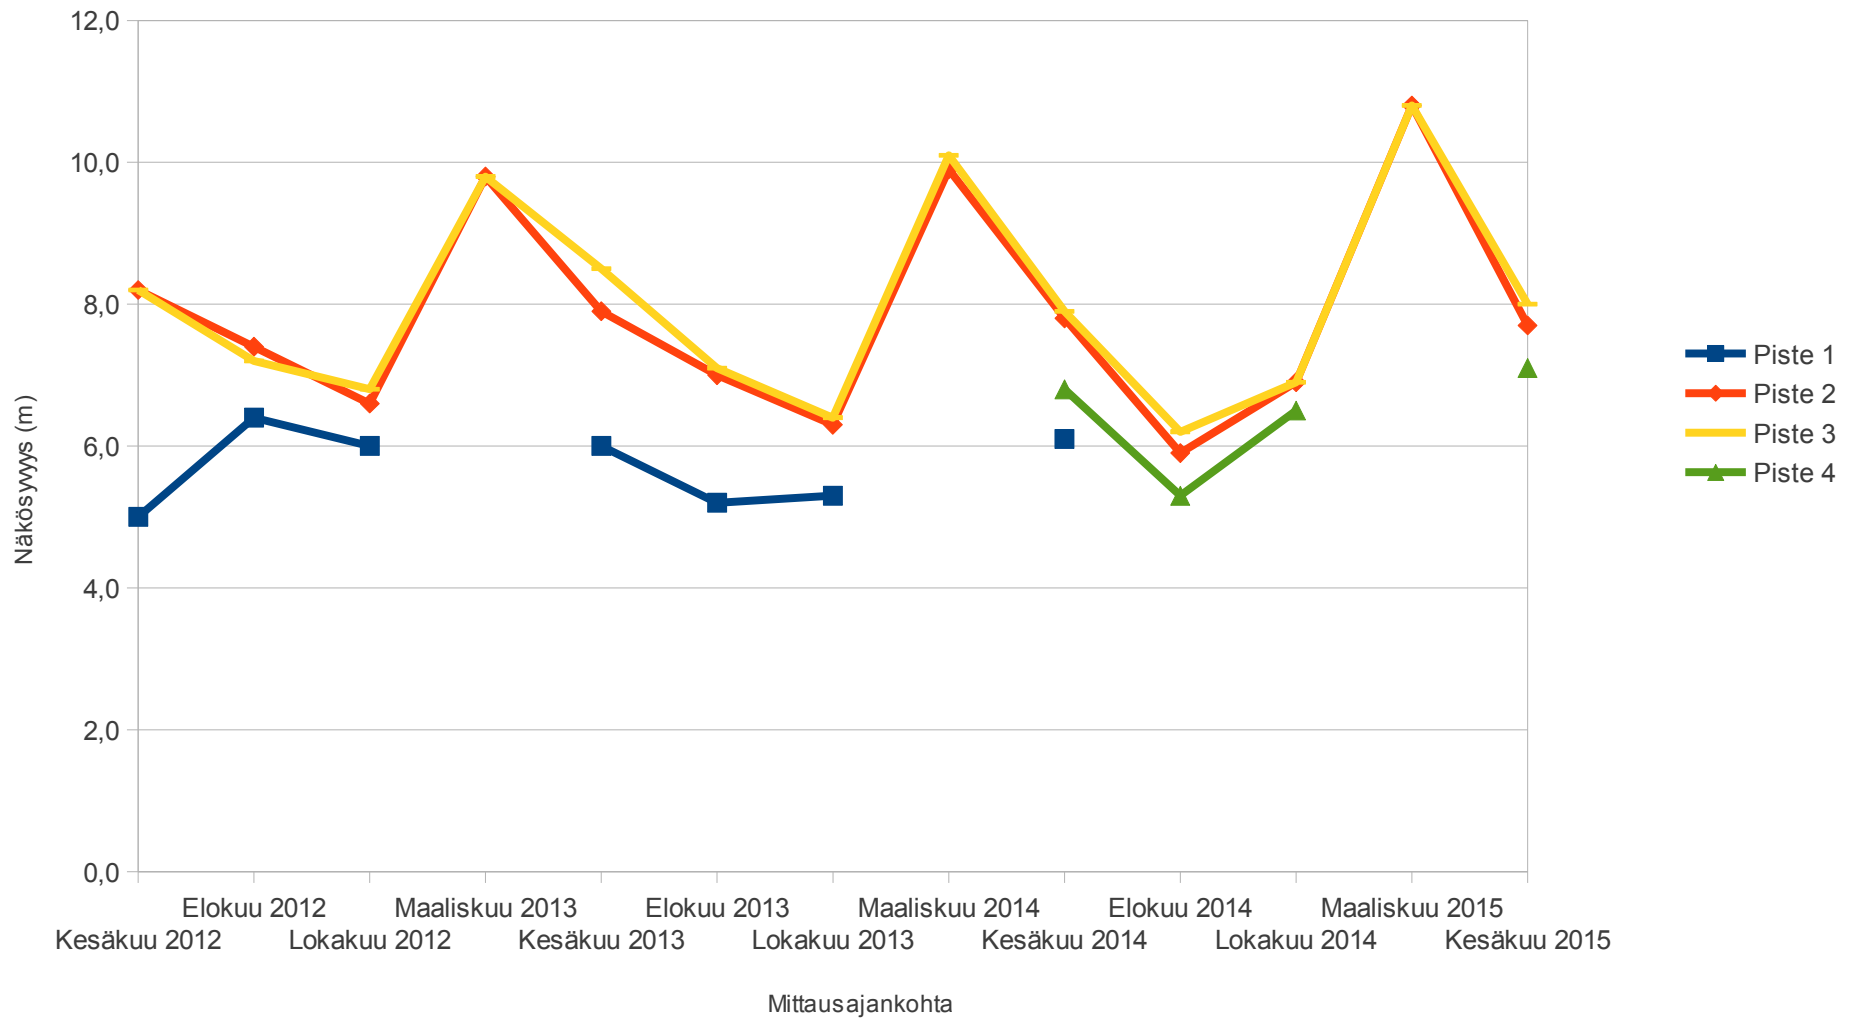

Pro Puruvesi ry:n näkösyvyysseuranta

Aikasarjat
Kesäkuu 2015

Johdanto

- Pro Puruvesi ry on tehnyt Puruvedellä näkösyvyysseuranta kymmenellä mittausalueella yhteensä noin 40:stä mittauspisteestä kesäkuusta 2012 alkaen neljästi vuodessa
- Tässä raportissa kaikki tulokset esitetään aikasarjoina eli sisältäen kaikkien mittauskertojen tulokset mittausalueittain jaoteltuina

Mittausalueet

1. Putkiniemen – Naaranlahden suunta
2. Mustasaarten suunta
3. Sorvaslahden suunta
4. Ruokolahden – Vasattarin suunta
5. Patasalon – Kalamonluodon suunta
6. Lautalahden – Jouhenlahden – Matinniemen suunta
7. Savonlahden suunta
8. Rauvanniemen länsipuoli
9. Hevossalon – Vehkasalon suunta
10. Ketolanlahden – Suokonlahden – Hummonlahden suunta

Mittausalue 1

Putkiniemen – Naaranlahden suunta

Putkiniemi – Naaranlahti

Päivitetty 06/15

Mittausalue 2

Mustasaarten suunta

Mustasaaret

Päivitetty 06/15

Mittausalue 3

Sorvaslahden suunta

Sorvaslahti

Päivitetty 06/15

Mittausalue 4

Ruokolahden – Vasattarin suunta

Ruokolahti – Vasattari

Päivitetty 06/15