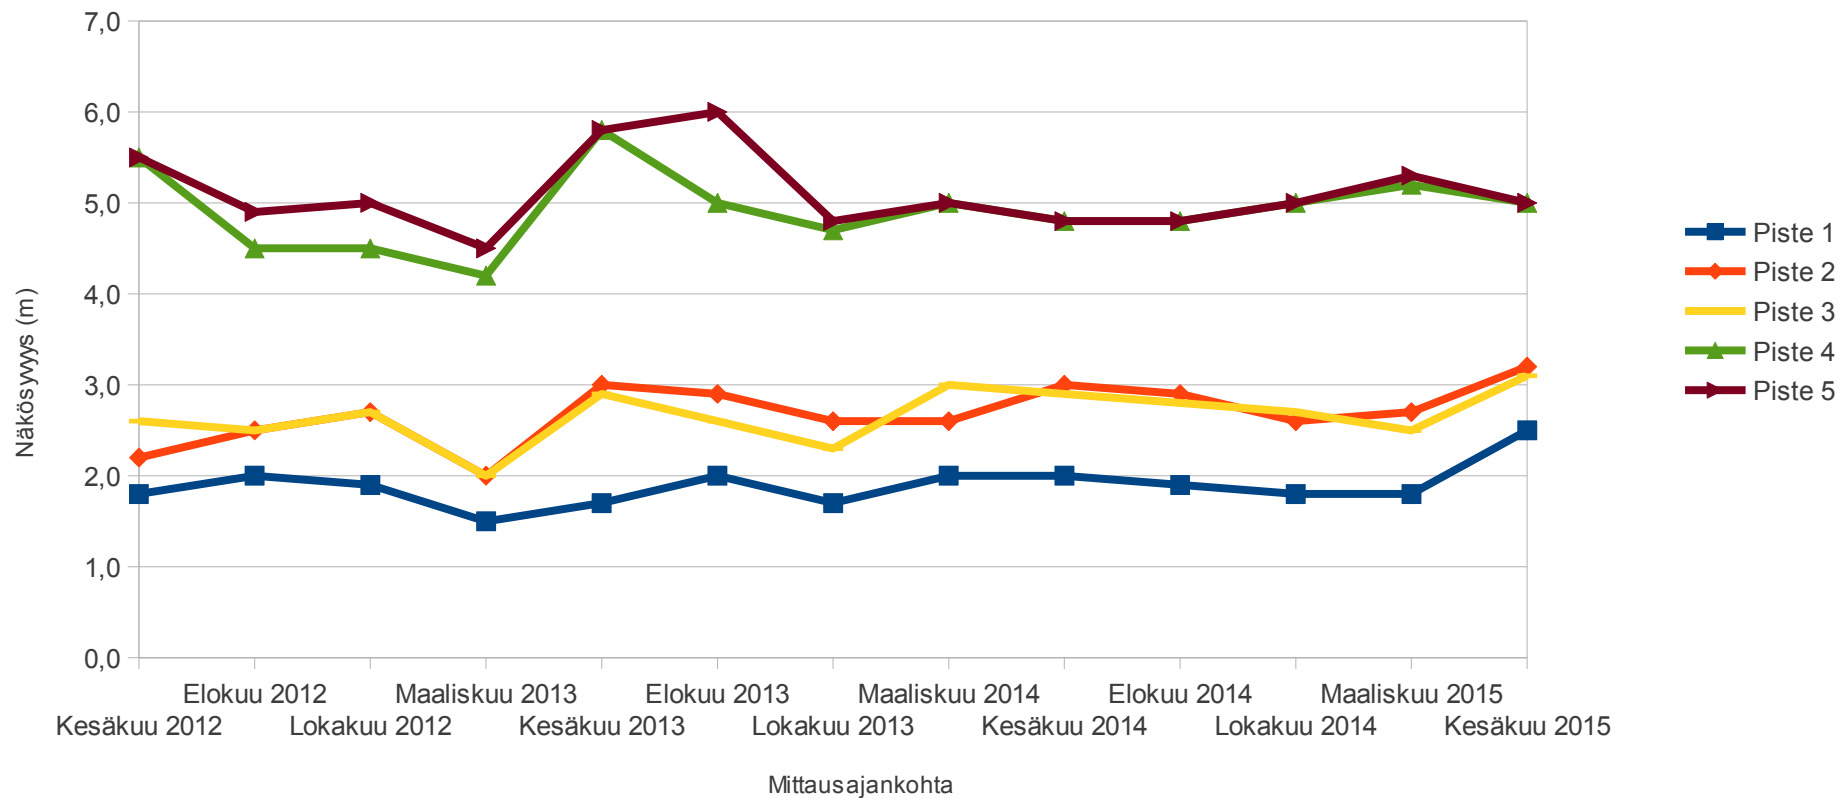

Pro Puruvesi ry:n näkösyvyysseuranta

Aikasarjat
Kesäkuu 2015

Johdanto

- Pro Puruvesi ry on tehnyt Puruvedellä näkösyvyysseuranta kymmenellä mittausalueella yhteensä noin 40:stä mittauspisteestä kesäkuusta 2012 alkaen neljästi vuodessa
- Tässä raportissa kaikki tulokset esitetään aikasarjoina eli sisältäen kaikkien mittauskertojen tulokset mittausalueittain jaoteltuina

Mittausalueet

1. Putkiniemen – Naaranlahden suunta
2. Mustasaarten suunta
3. Sorvaslahden suunta
4. Ruokolahden – Vasattarin suunta
5. Patasalon – Kalamonluodon suunta
6. Lautalahden – Jouhenlahden – Matinniemen suunta
7. Savonlahden suunta
8. Rauvanniemen länsipuoli
9. Hevossalon – Vehkasalon suunta
10. Ketolanlahden – Suokonlahden – Hummonlahden suunta

Mittausalue 1

Putkiniemen – Naaranlahden suunta

Putkiniemi – Naaranlahti

Päivitetty 06/15

Mittausalue 2

Mustasaarten suunta

Mustasaaret

Päivitetty 06/15

Mittausalue 3

Sorvaslahden suunta

Sorvaslahti

Päivitetty 06/15

Mittausalue 4

Ruokolahden – Vasattarin suunta

Ruokolahti – Vasattari

Päivitetty 06/15