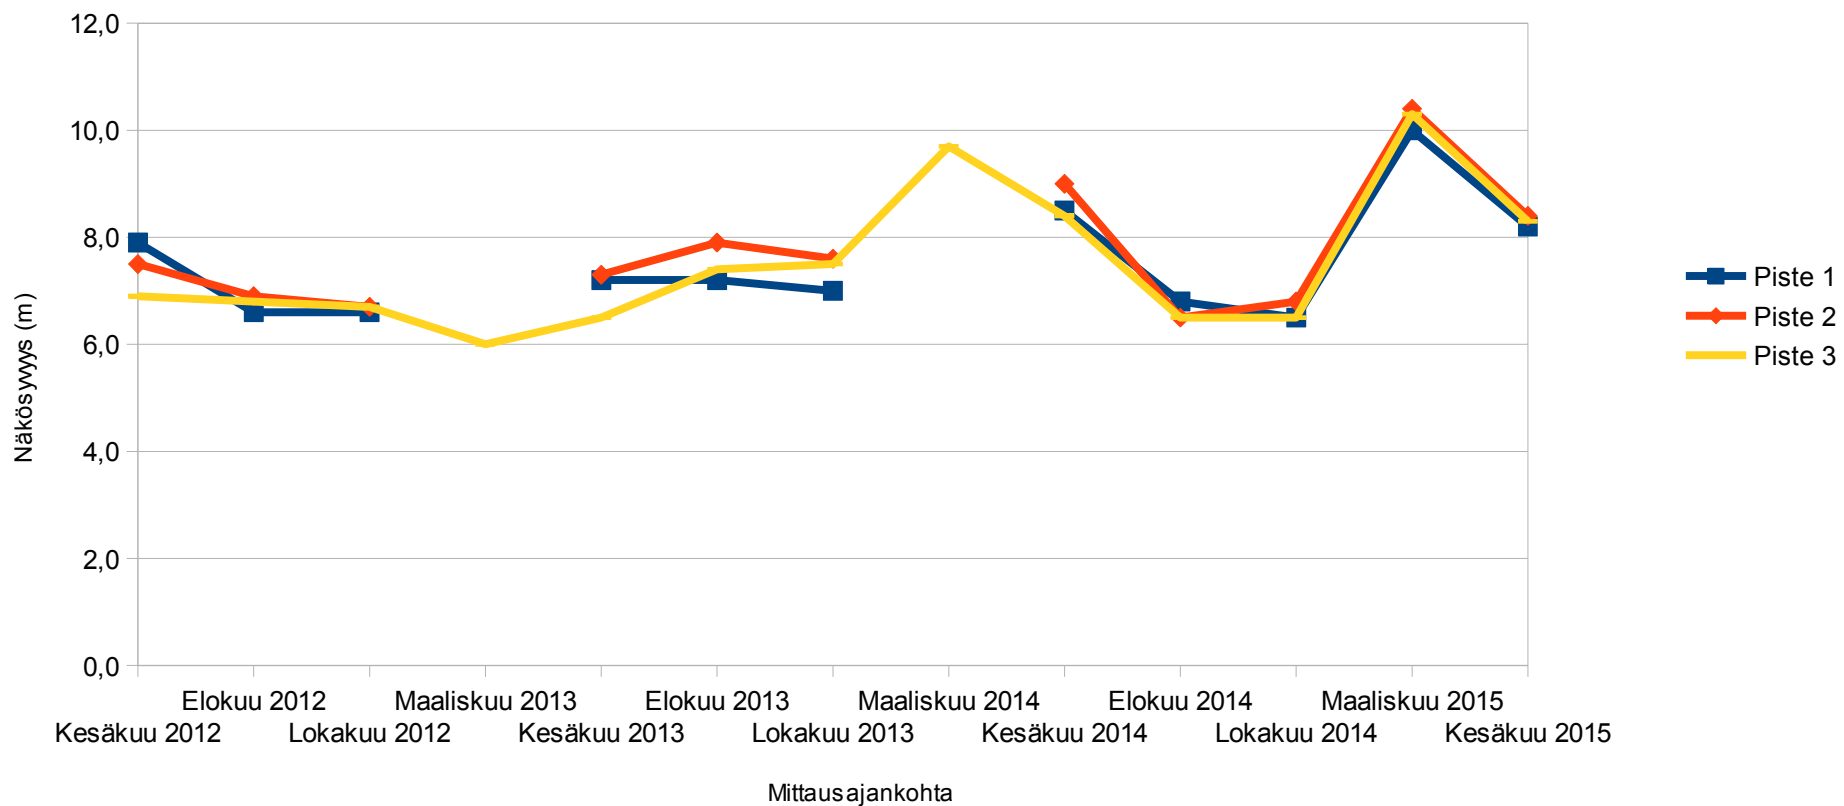

Pro Puruvesi ry:n näkösyvyysseuranta

Aikasarjat
Kesäkuu 2015

Johdanto

- Pro Puruvesi ry on tehnyt Puruvedellä näkösyvyysseuranta kymmenellä mittausalueella yhteensä noin 40:stä mittauspisteestä kesäkuusta 2012 alkaen neljästi vuodessa
- Tässä raportissa kaikki tulokset esitetään aikasarjoina eli sisältäen kaikkien mittauskertojen tulokset mittausalueittain jaoteltuina

Mittausalue 7

Savonlahden suunta

Savonlahti

Päivitetty 06/15

Mittausalue 8

Rauvanniemen länsipuoli

Rauvanniemi

Päivitetty 06/15

Mittausalue 9

Hevossalon – Vehkasalon suunta

Hevossalo – Vehkasalo

Päivitetty 06/15

Mittausalue 10

Ketolanlahden –
Suokonlahden –
Hummonlahden suunta

Ketolanlahti – Suokonlahti – Hummonlahti

Päivitetty 06/15