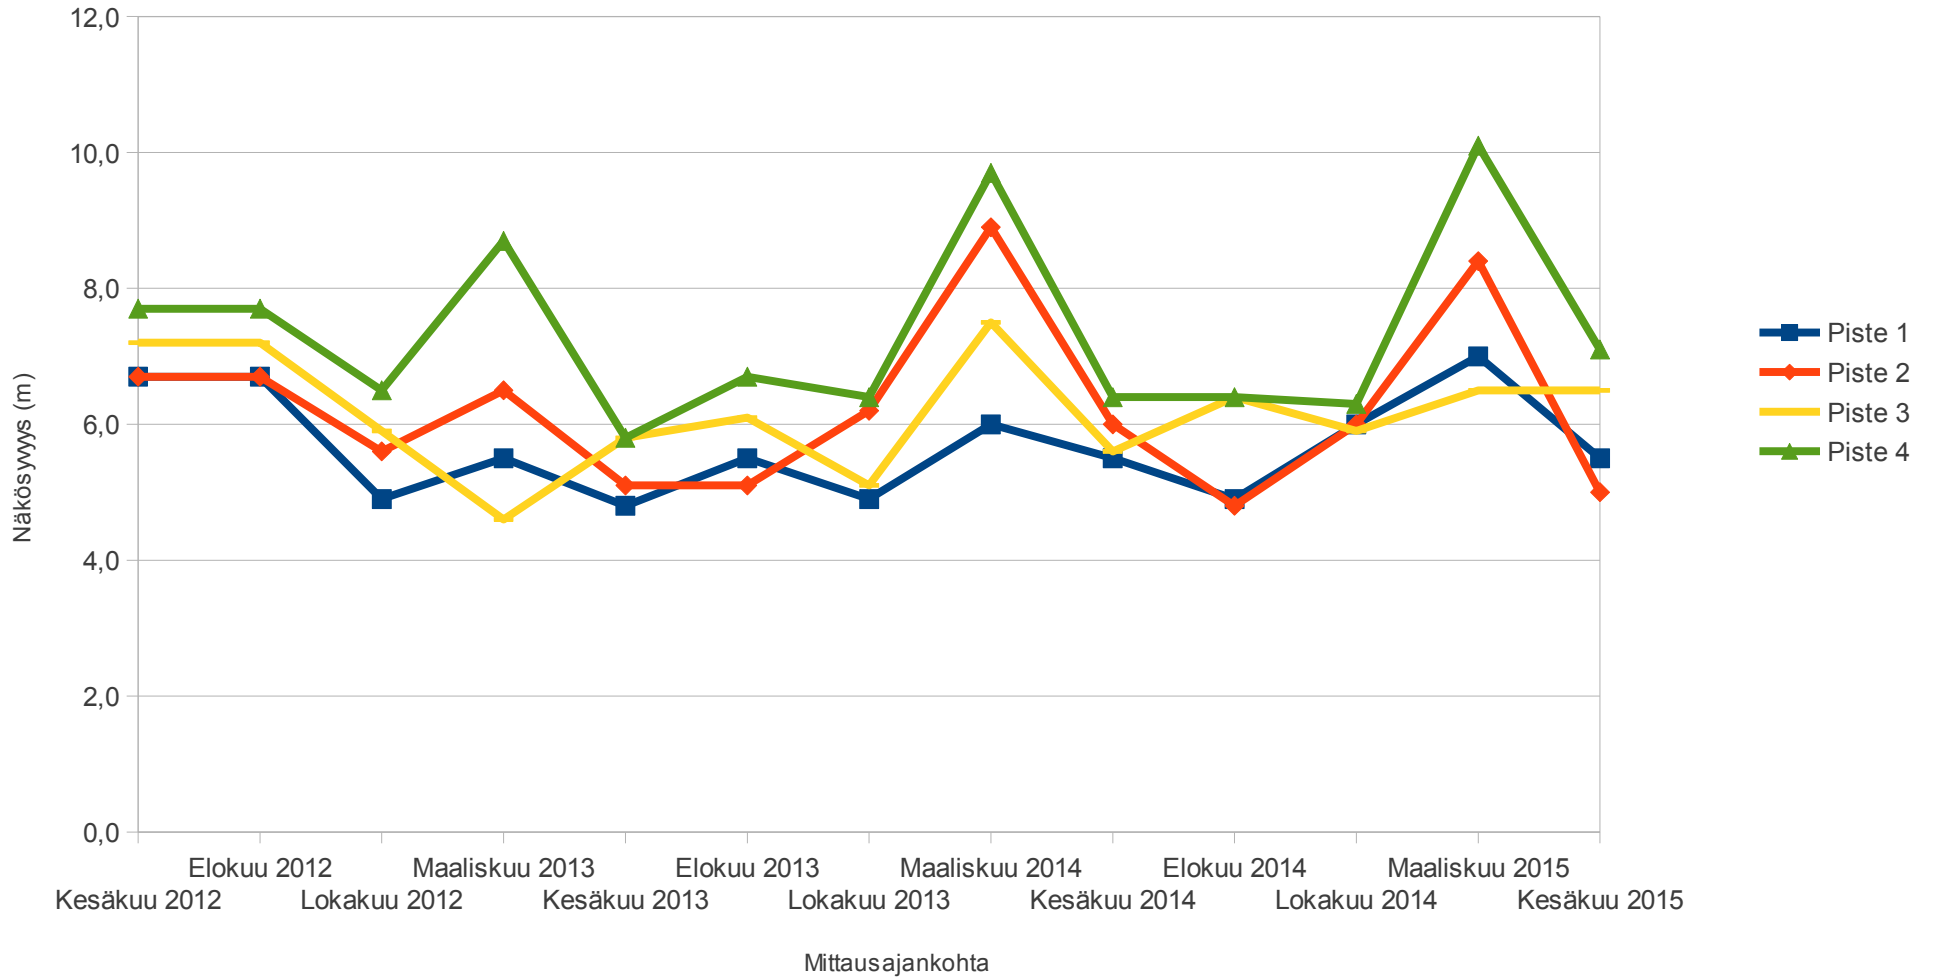

Pro Puruvesi ry:n näkösyvyysseuranta

Aikasarjat
Kesäkuu 2015

Johdanto

- Pro Puruvesi ry on tehnyt Puruvedellä näkösyvyysseuranta kymmenellä mittausalueella yhteensä noin 40:stä mittauspisteestä kesäkuusta 2012 alkaen neljästi vuodessa
- Tässä raportissa kaikki tulokset esitetään aikasarjoina eli sisältäen kaikkien mittauskertojen tulokset mittausalueittain jaoteltuina

Mittausalue 7

Savonlahden suunta

Savonlahti

Päivitetty 06/15

Mittausalue 8

Rauvanniemen länsipuoli

Rauvanniemi

Päivitetty 06/15

Mittausalue 9

Hevossalon – Vehkasalon suunta

Hevossalo – Vehkasalo

Päivitetty 06/15

Mittausalue 10

Ketolanlahden –
Suokonlahden –
Hummonlahden suunta

Ketolanlahti – Suokonlahti – Hummonlahti

Päivitetty 06/15