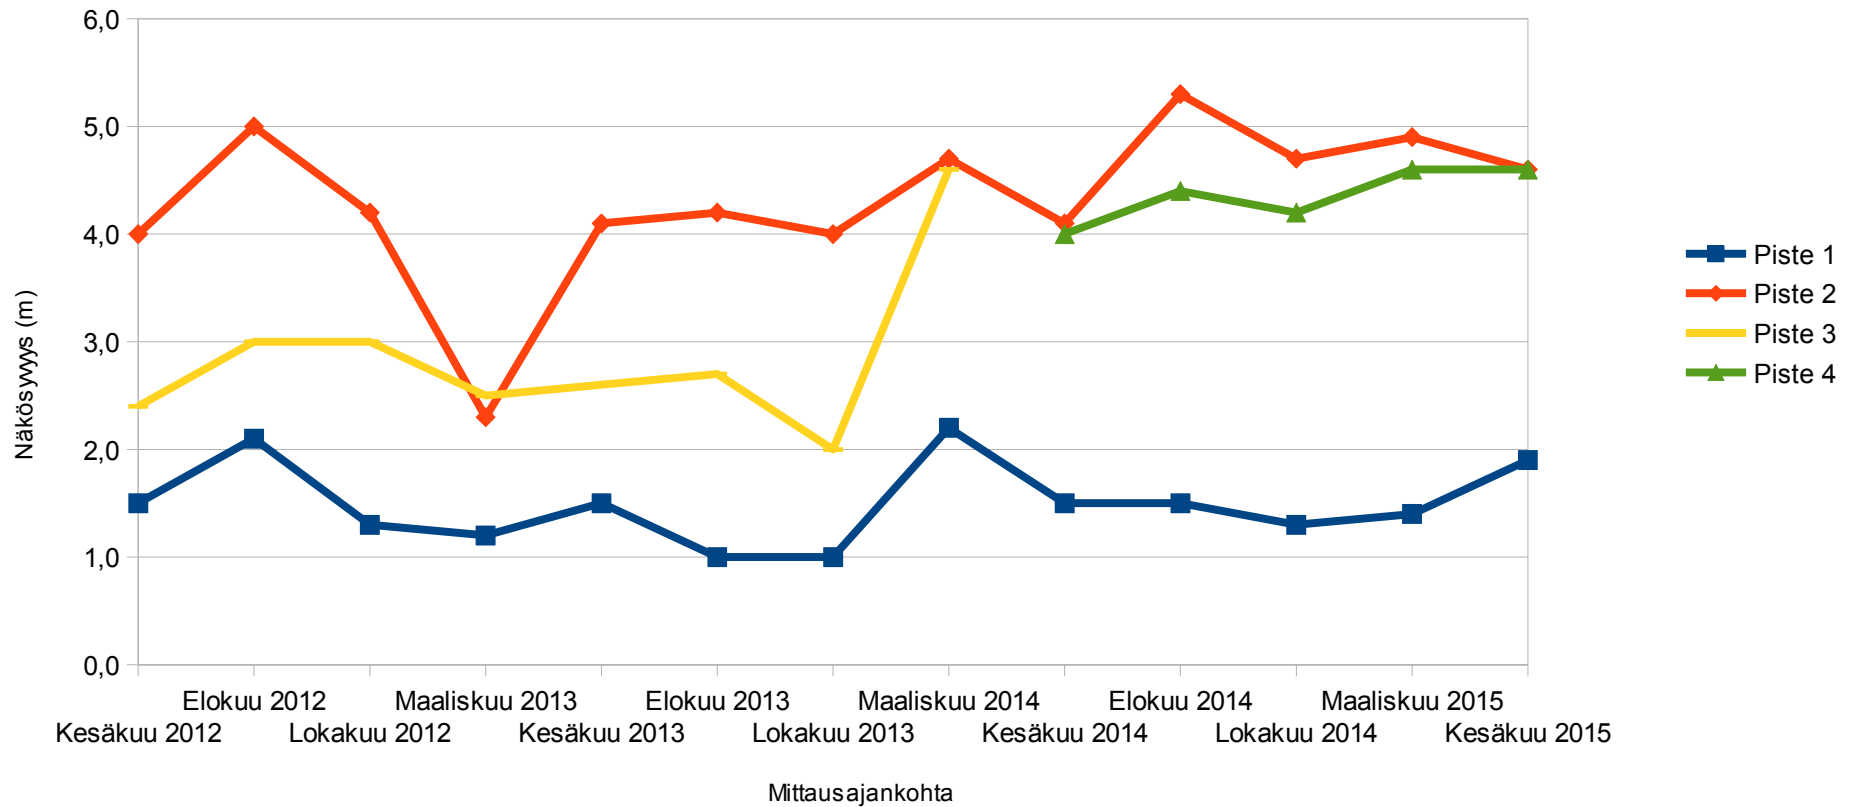

Pro Puruvesi ry:n näkösyvyysseuranta

Aikasarjat
Kesäkuu 2015

Johdanto

- Pro Puruvesi ry on tehnyt Puruvedellä näkösyvyysseuranta kymmenellä mittausalueella yhteensä noin 40:stä mittauspisteestä kesäkuusta 2012 alkaen neljästi vuodessa
- Tässä raportissa kaikki tulokset esitetään aikasarjoina eli sisältäen kaikkien mittauskertojen tulokset mittausalueittain jaoteltuina

Mittausalue 3

Sorvaslahden suunta

Sorvaslahti

Päivitetty 06/15

Mittausalue 4

Ruokolahden – Vasattarin suunta

Ruokolahti – Vasattari

Päivitetty 06/15

Mittausalue 5

Patasalon –
Kalamonluodon suunta

Patasalo – Kalamonluoto

Päivitetty 06/15

Mittausalue 6

Lautalahden –
Jouhenlahden –
Matinniemen suunta

Lautalahti – Jouhenlahti – Matinniemi

Päivitetty 06/15

Mittausalue 7

Savonlahden suunta

Savonlahti

Päivitetty 06/15

Mittausalue 8

Rauvanniemen länsipuoli

Rauvanniemi

Päivitetty 06/15