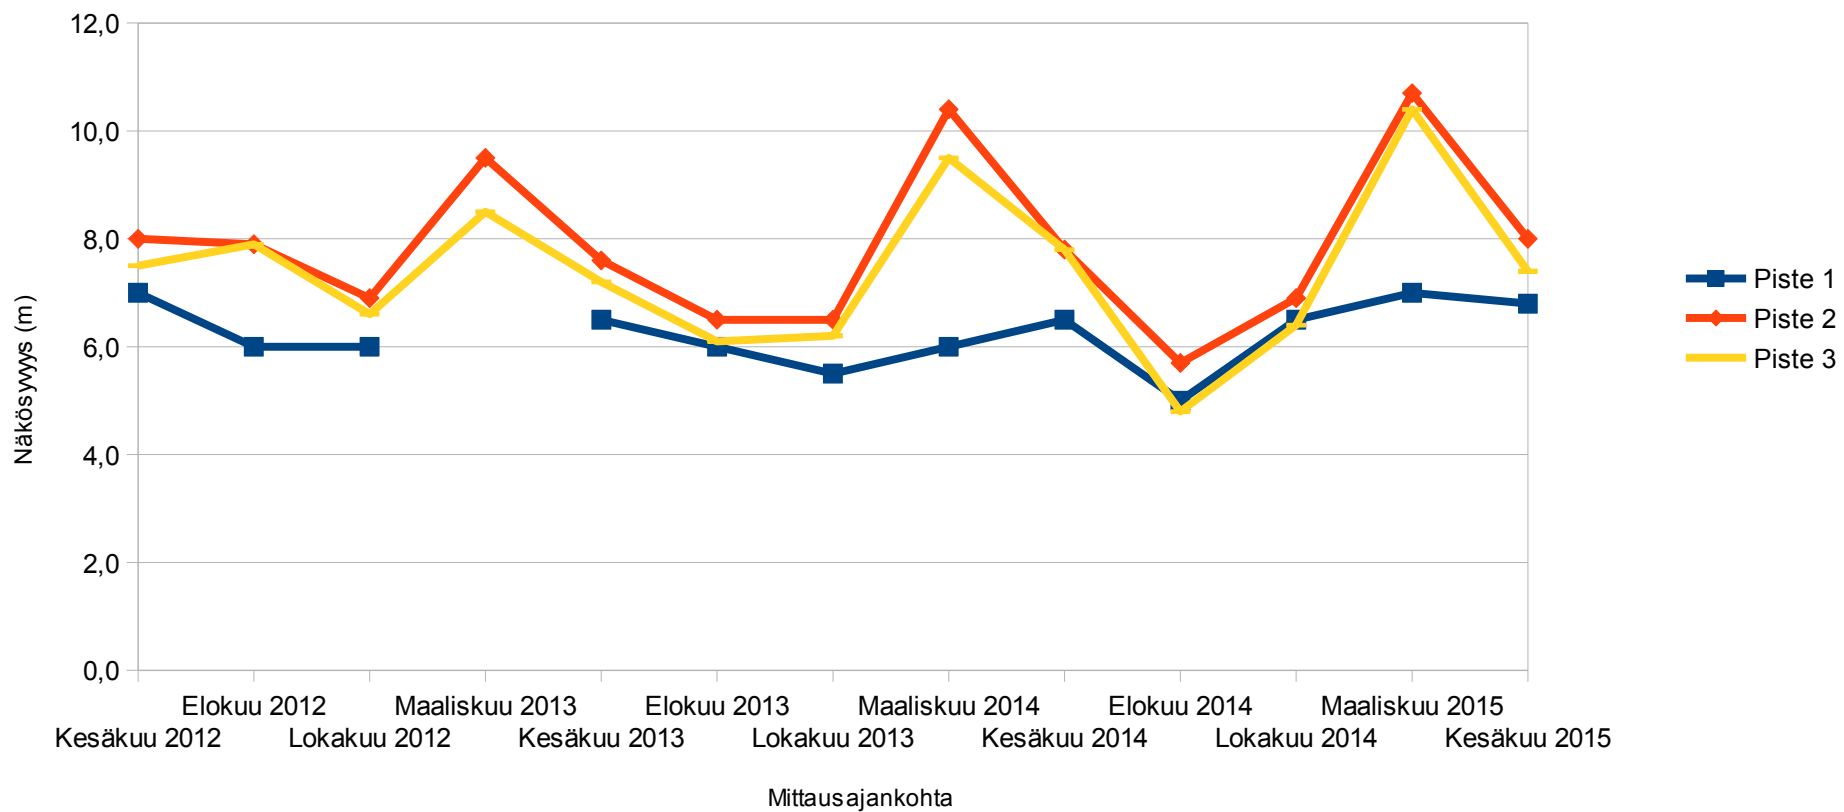

Patasalo – Kalamonluoto

Päivitetty 06/15