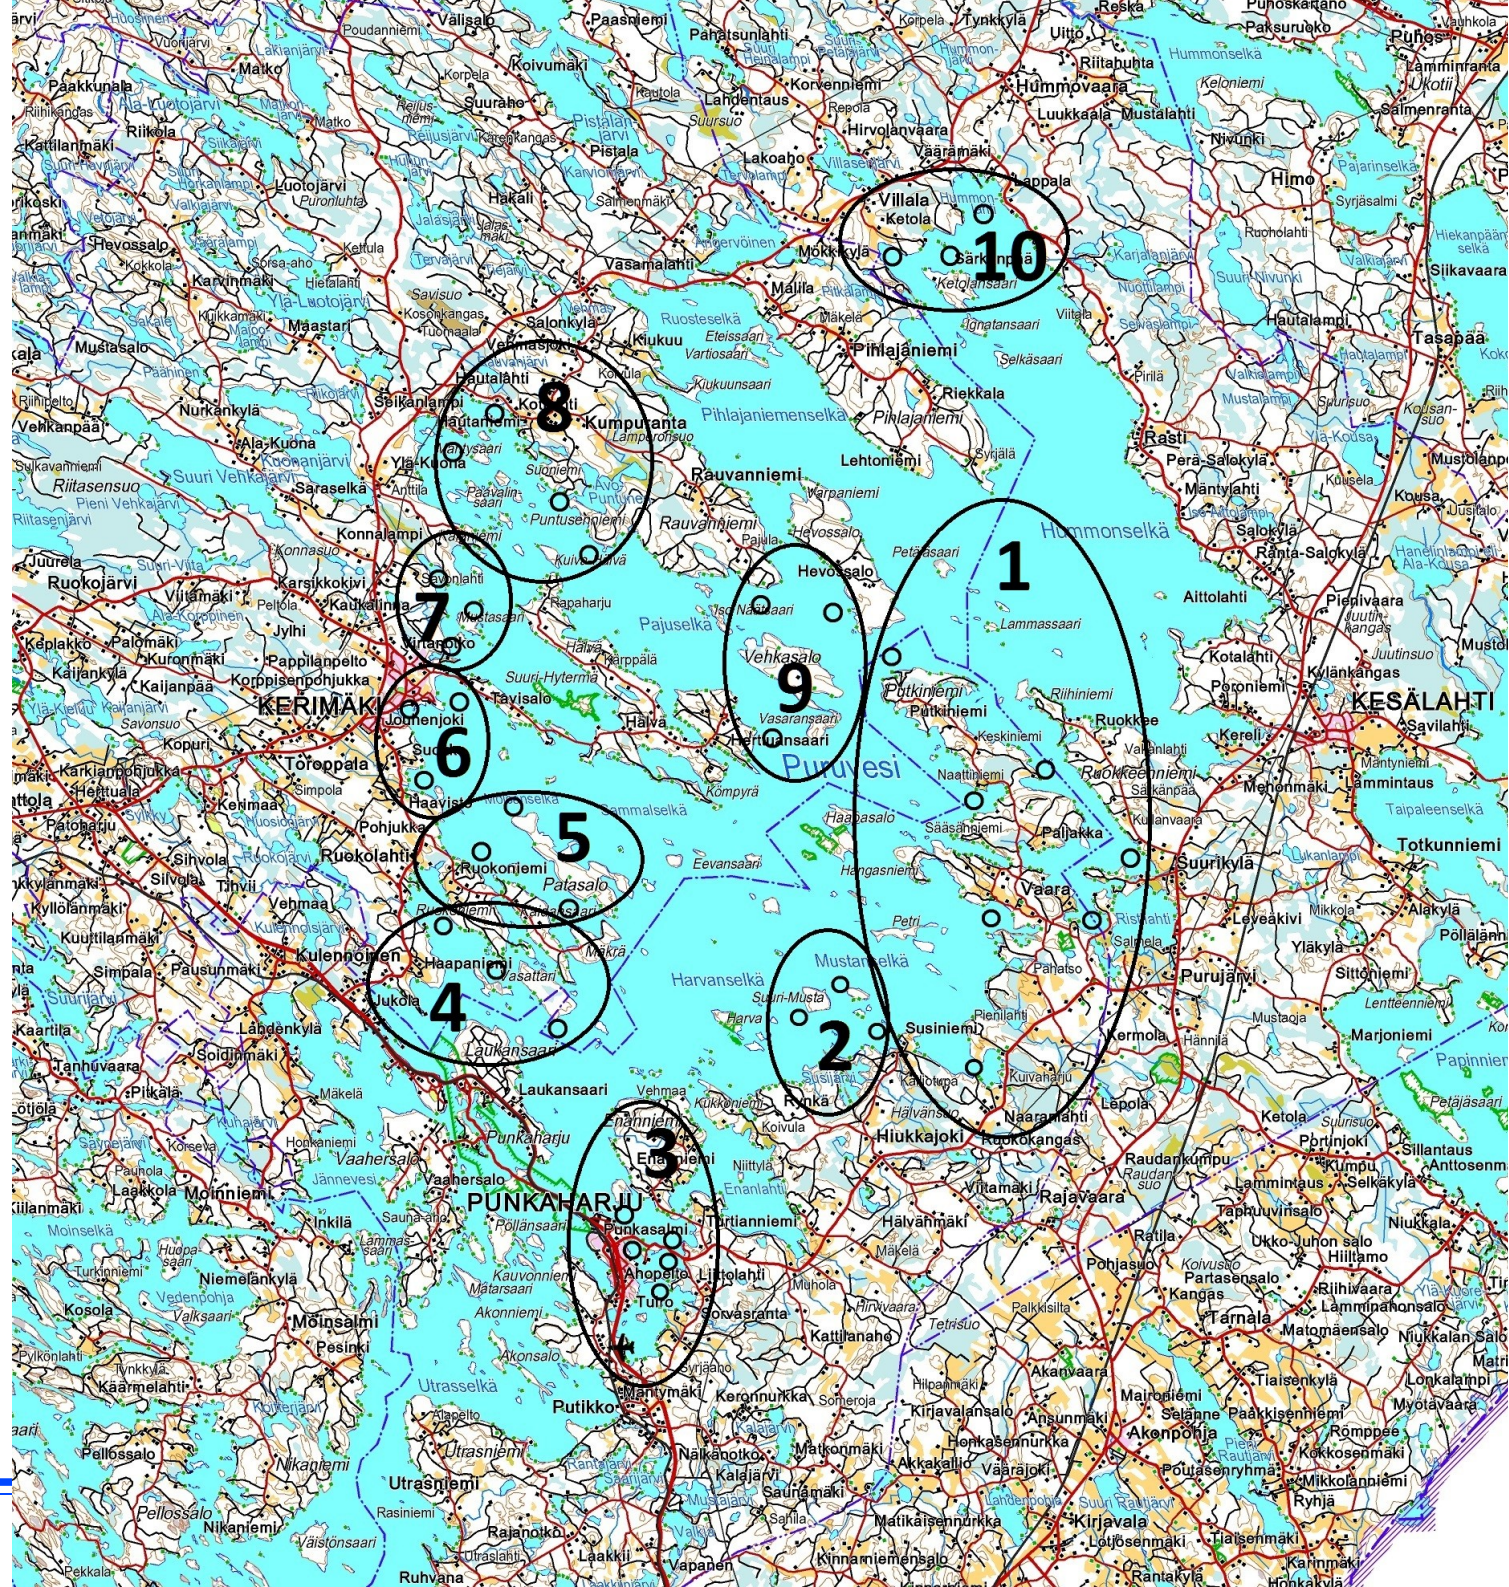

Pro Puruvesi ry:n näkösyvyysseuranta

Aikasarjat
Elokuu 2014

Johdanto

- Pro Puruvesi ry on tehnyt Puruvedellä näkösyvyysseuranta kymmenellä mittausalueella yhteensä noin 40:stä mittauspisteestä kesäkuusta 2012 alkaen neljästi vuodessa
- Tässä raportissa kaikki tulokset esitetään aikasarjoina eli sisältäen kaikkien mittauskertojen tulokset mittausalueittain jaoteltuina

Mittausalueet

1. Putkiniemen – Naaranlahden suunta
2. Mustasaarten suunta
3. Sorvaslahden suunta
4. Ruokolahden – Vasattarin suunta
5. Patasalon – Kalamonluodon suunta
6. Lautalahden – Jouhenlahden – Matinniemen suunta
7. Savonlahden suunta
8. Rauvanniemen länsipuoli
9. Hevossalon – Vehkasalon suunta
10. Ketolanlahden – Suokonlahden – Hummonlahden suunta

Mittausalue 1

Putkiniemen – Naaranlahden suunta

Putkiniemi – Naaranlahti

Päivitetty 08/14

Mittausalue 2

Mustasaarten suunta

Mustasaaret

Päivitetty 08/14

Mittausalue 3

Sorvaslahden suunta

Sorvaslahti

Päivitetty 08/14

Mittausalue 4

Ruokolahden – Vasattarin suunta

Ruokolahti – Vasattari

Päivitetty 08/14