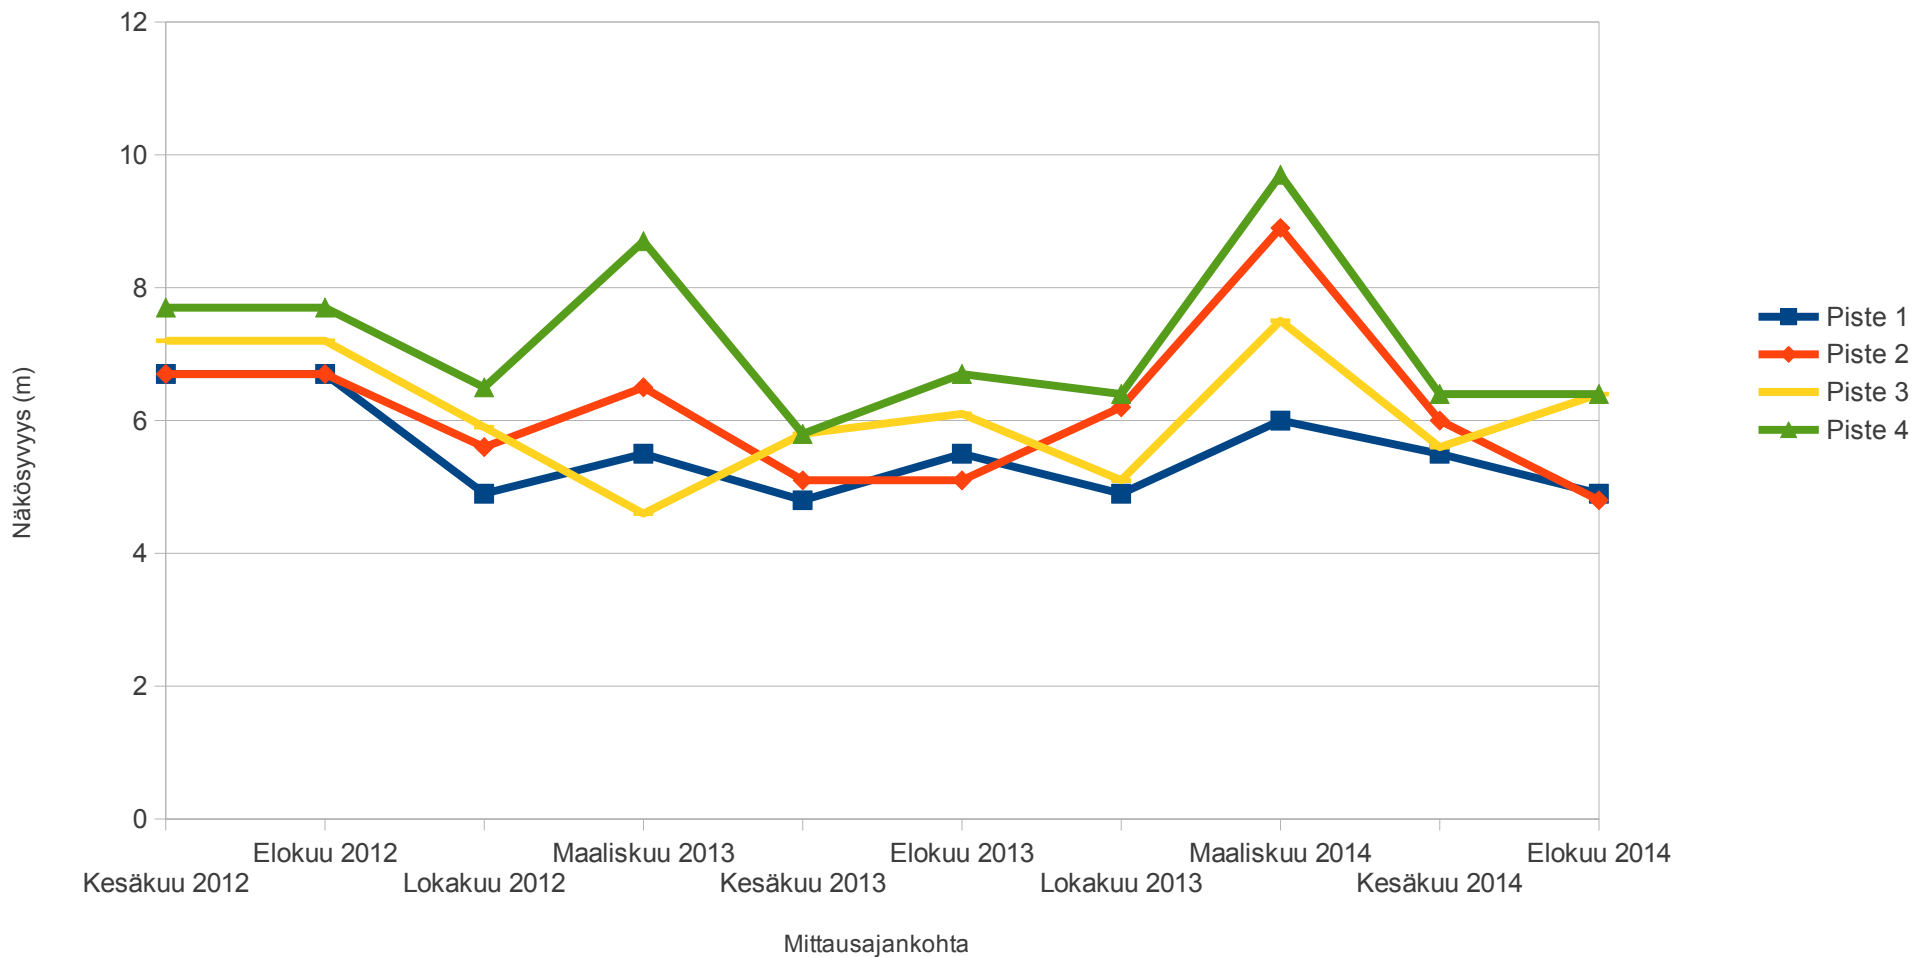

Pro Puruvesi ry:n näkösyvyysseuranta

Aikasarjat
Elokuu 2014

Johdanto

- Pro Puruvesi ry on tehnyt Puruvedellä näkösyvyysseuranta kymmenellä mittausalueella yhteensä noin 40:stä mittauspisteestä kesäkuusta 2012 alkaen neljästi vuodessa
- Tässä raportissa kaikki tulokset esitetään aikasarjoina eli sisältäen kaikkien mittauskertojen tulokset mittausalueittain jaoteltuina

Mittausalue 7

Savonlahden suunta

Savonlahti

Päivitetty 08/14

Mittausalue 8

Rauvanniemen länsipuoli

Rauvanniemi

Päivitetty 08/14

Mittausalue 9

Hevossalon – Vehkasalon suunta

Hevossalo – Vehkasalo

Päivitetty 08/14

Mittausalue 10

Ketolanlahden –
Suokonlahden –
Hummonlahden suunta

Ketolanlahti – Suokonlahti – Hummonlahti

Päivitetty 08/14