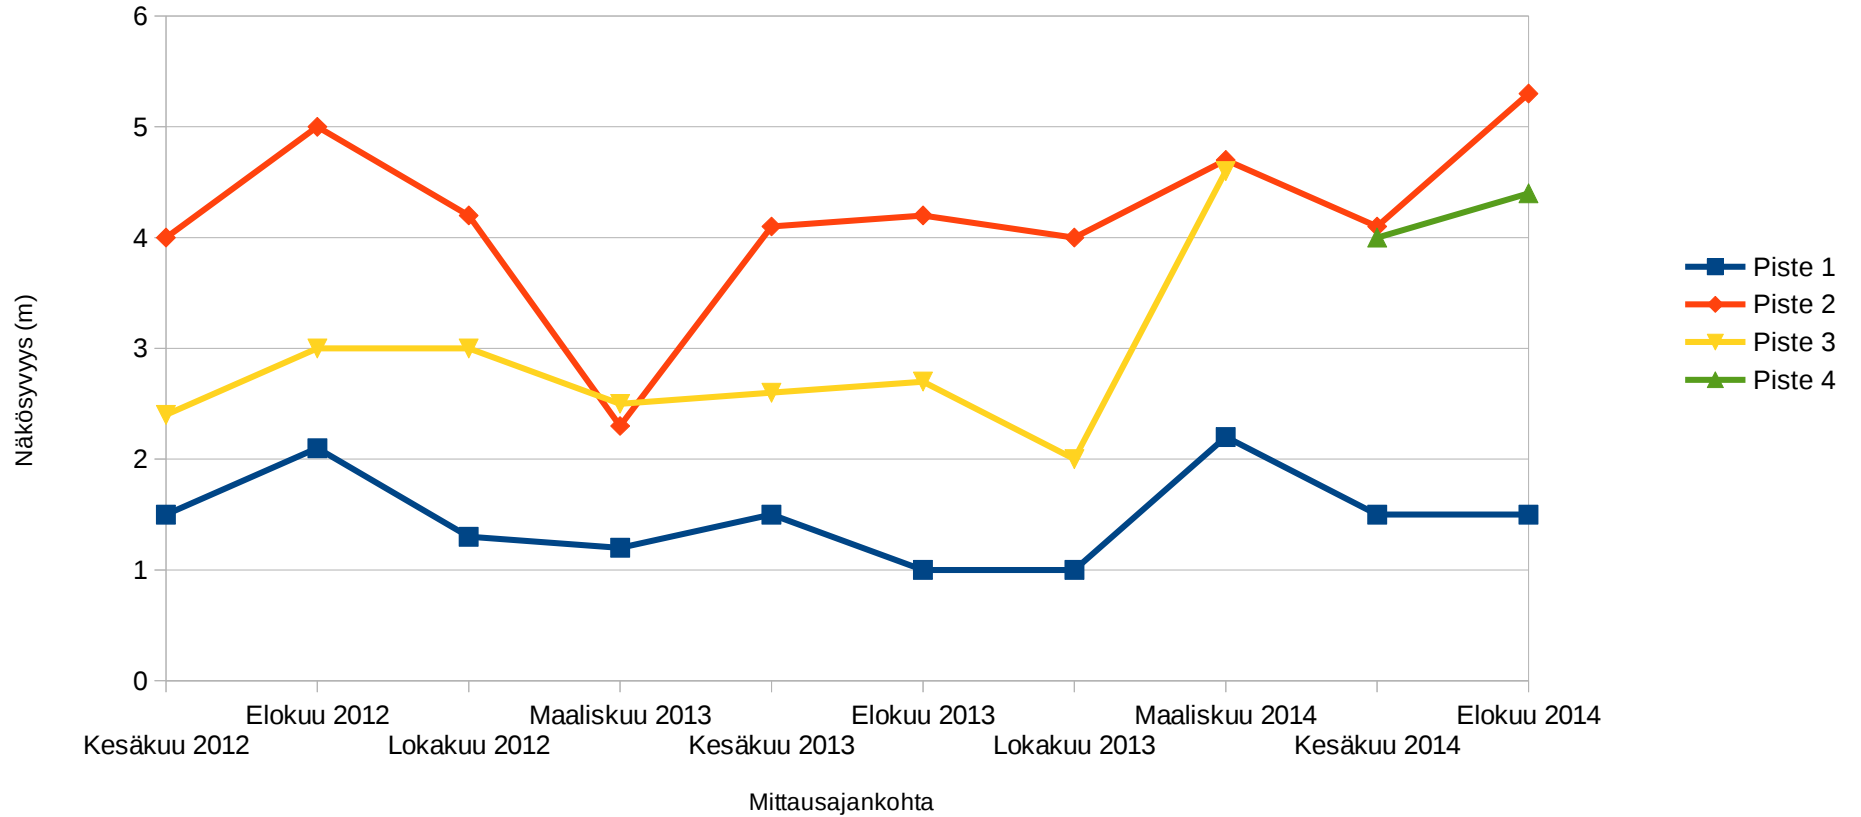

Pro Puruvesi ry:n näkösyvyysseuranta

Aikasarjat
Elokuu 2014

Johdanto

- Pro Puruvesi ry on tehnyt Puruvedellä näkösyvyysseuranta kymmenellä mittausalueella yhteensä noin 40:stä mittauspisteestä kesäkuusta 2012 alkaen neljästi vuodessa
- Tässä raportissa kaikki tulokset esitetään aikasarjoina eli sisältäen kaikkien mittauskertojen tulokset mittausalueittain jaoteltuina

Mittausalue 3

Sorvaslahden suunta

Sorvaslahti

Päivitetty 08/14

Mittausalue 4

Ruokolahden – Vasattarin suunta

Ruokolahti – Vasattari

Päivitetty 08/14

Mittausalue 5

Patasalon –
Kalamonluodon suunta

Patasalo – Kalamonluoto

Päivitetty 08/14

Mittausalue 6

Lautalahden –
Jouhenlahden –
Matinniemen suunta

Lautalahti – Jouhenlahti – Matinniemi

Päivitetty 08/14

Mittausalue 7

Savonlahden suunta

Savonlahti

Päivitetty 08/14

Mittausalue 8

Rauvanniemen länsipuoli

Rauvanniemi

Päivitetty 08/14