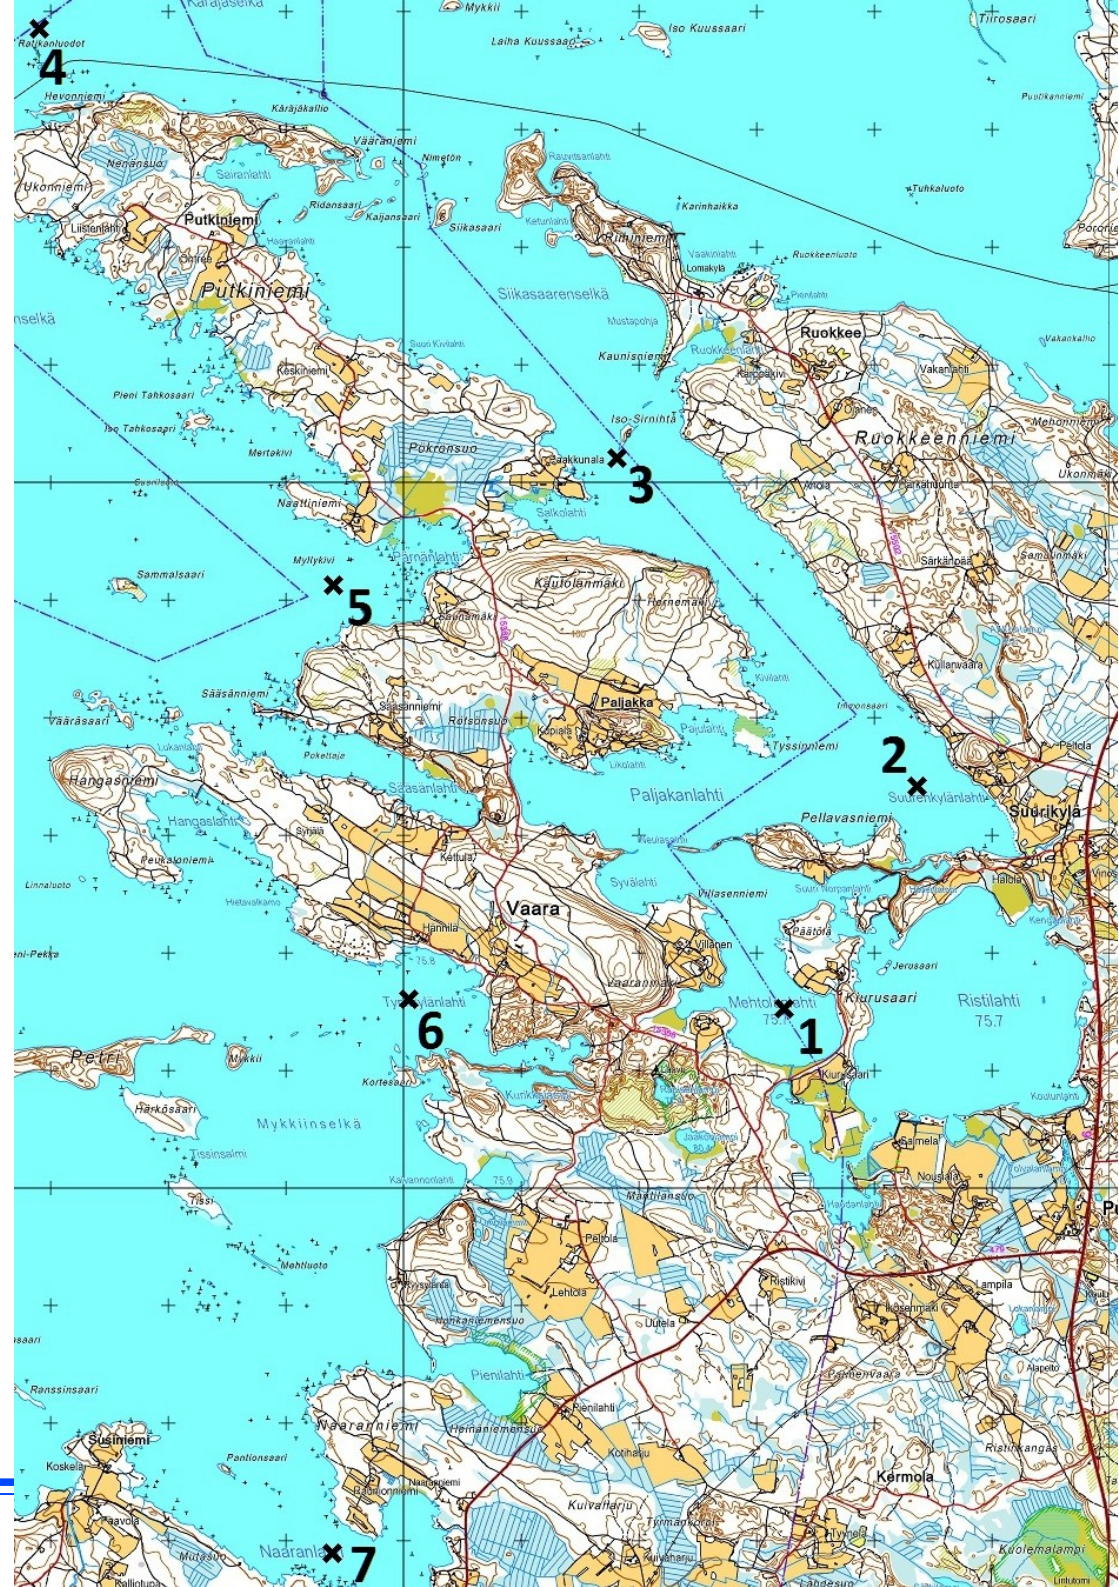

Mittausalue 1

Putkiniemen – Naaranlahden suunta