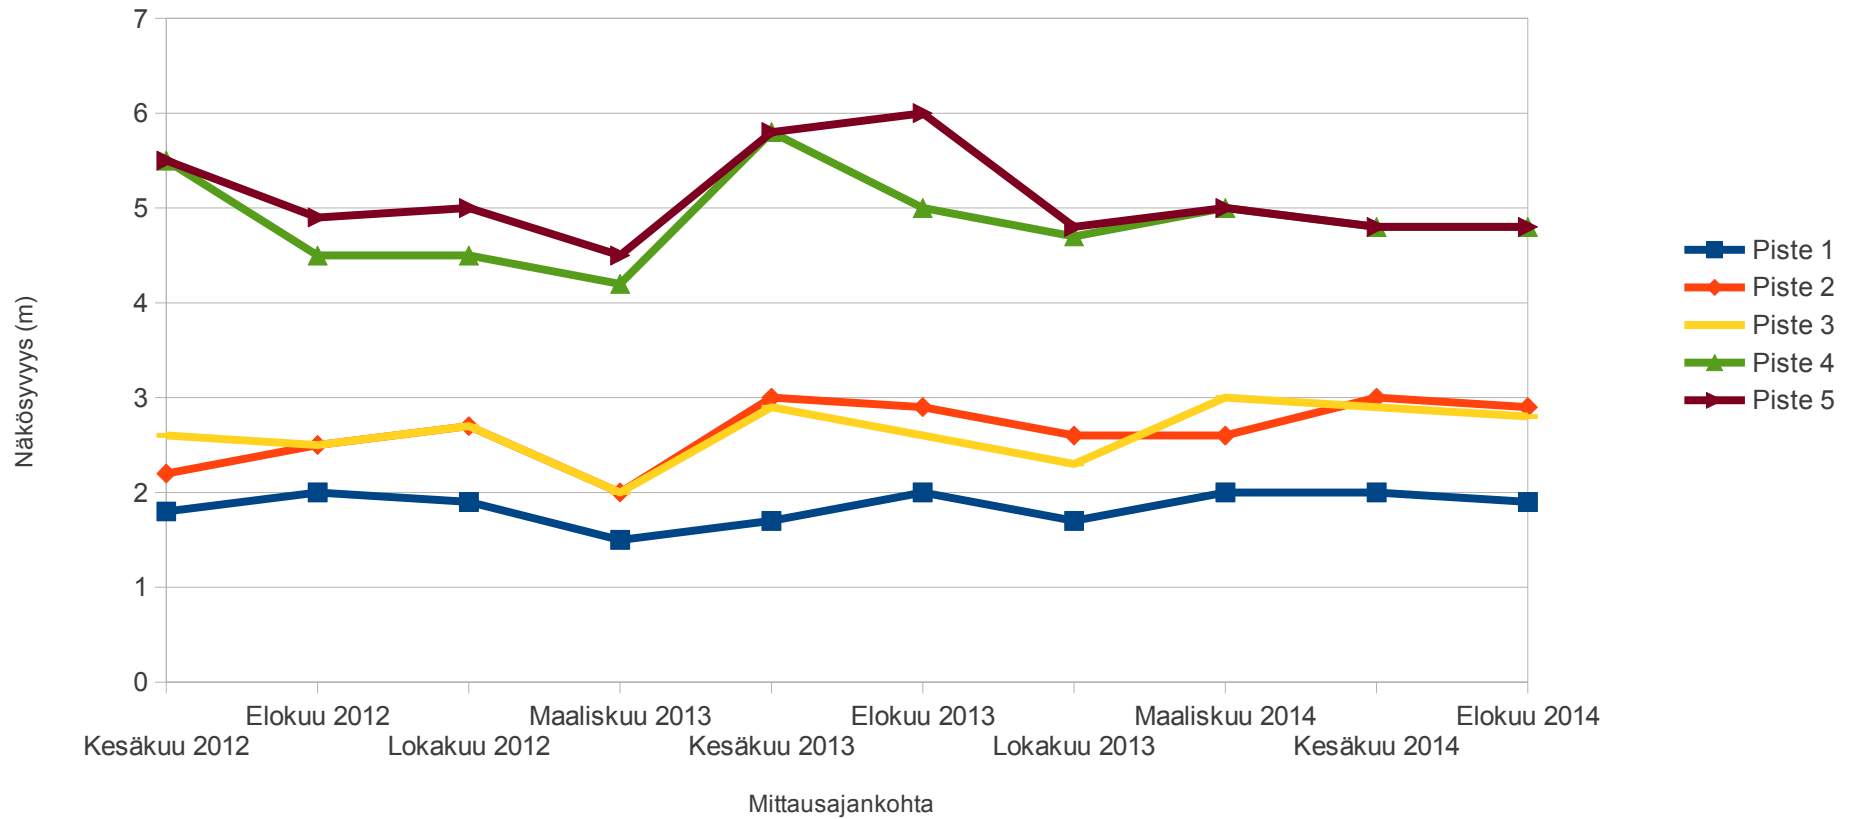

Pro Puruvesi ry:n näkösyvyysseuranta

Aikasarjat
Elokuu 2014

Johdanto

- Pro Puruvesi ry on tehnyt Puruvedellä näkösyvyysseuranta kymmenellä mittausalueella yhteensä noin 40:stä mittauspisteestä kesäkuusta 2012 alkaen neljästi vuodessa
- Tässä raportissa kaikki tulokset esitetään aikasarjoina eli sisältäen kaikkien mittauskertojen tulokset mittausalueittain jaoteltuina

Mittausalueet

1. Putkiniemen – Naaranlahden suunta
2. Mustasaarten suunta
3. Sorvaslahden suunta
4. Ruokolahden – Vasattarin suunta
5. Patasalon – Kalamonluodon suunta
6. Lautalahden – Jouhenlahden – Matinniemen suunta
7. Savonlahden suunta
8. Rauvanniemen länsipuoli
9. Hevossalon – Vehkasalon suunta
10. Ketolanlahden – Suokonlahden – Hummonlahden suunta

Mittausalue 1

Putkiniemen – Naaranlahden suunta

Putkiniemi – Naaranlahti

Päivitetty 08/14

Mittausalue 2

Mustasaarten suunta

Mustasaaret

Päivitetty 08/14

Mittausalue 3

Sorvaslahden suunta

Sorvaslahti

Päivitetty 08/14

Mittausalue 4

Ruokolahden – Vasattarin suunta

Ruokolahti – Vasattari

Päivitetty 08/14