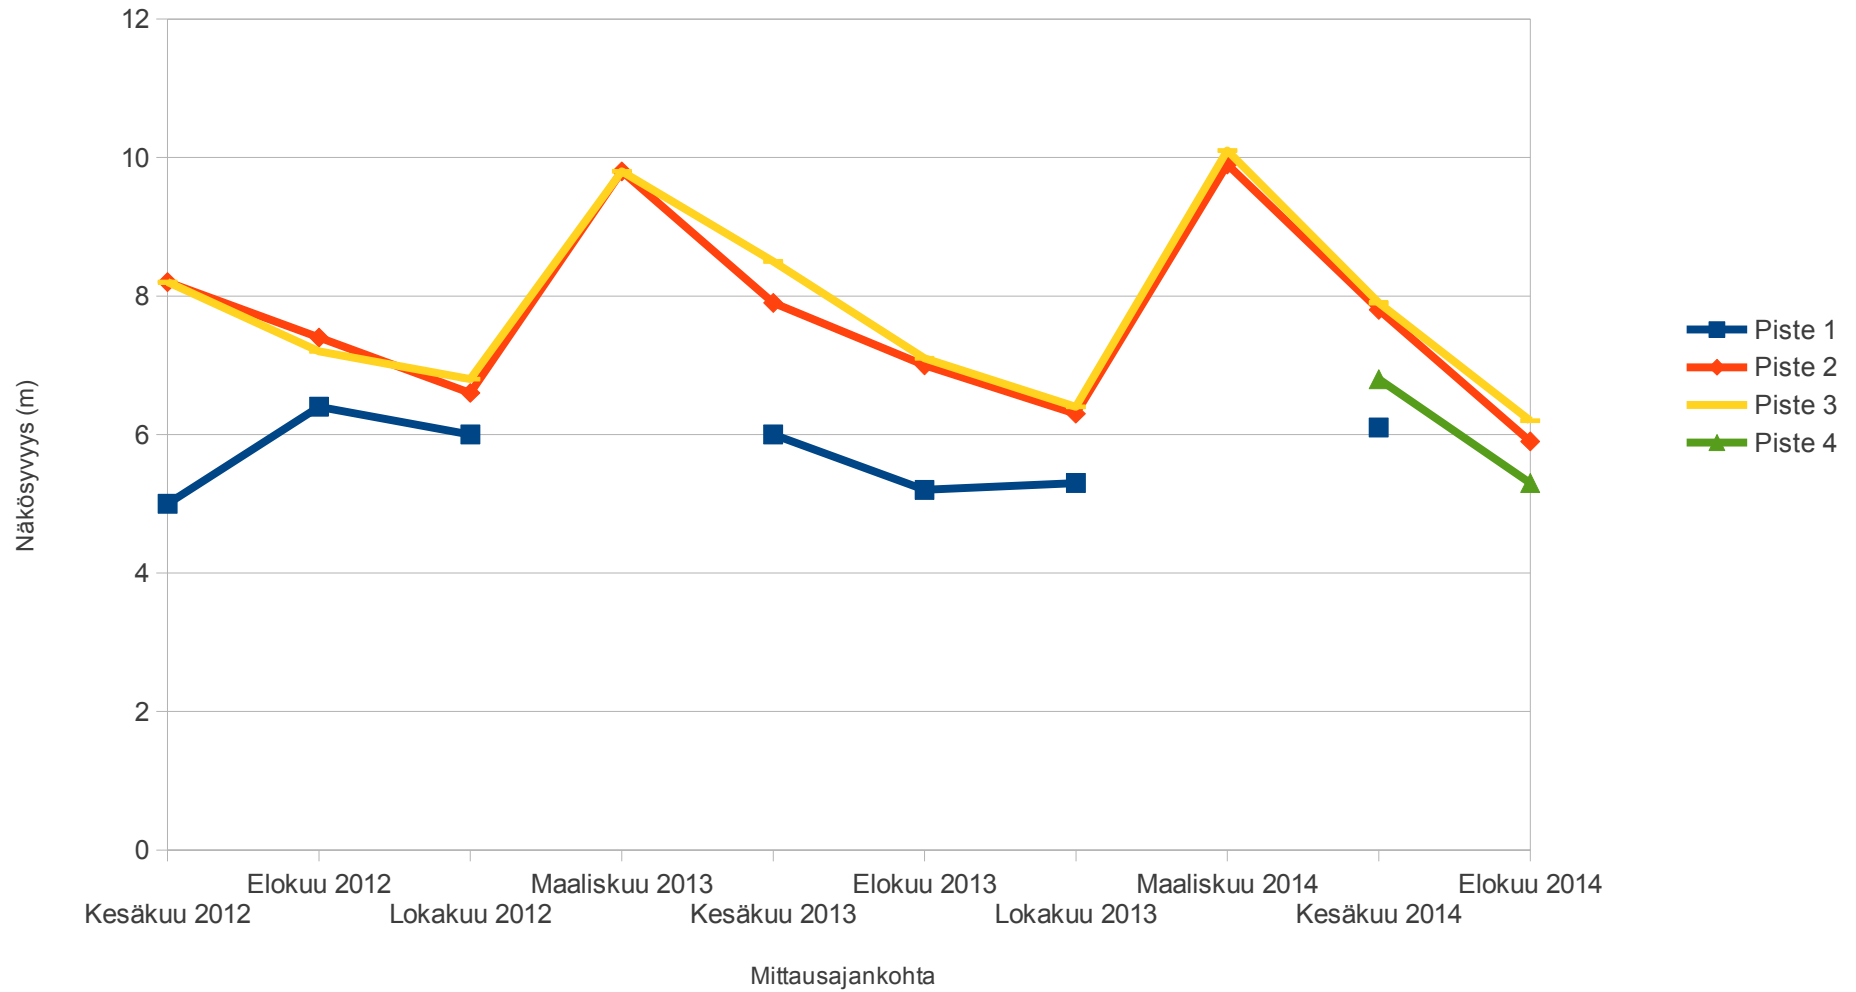

Pro Puruvesi ry:n näkösyvyysseuranta

Aikasarjat
Elokuu 2014

Johdanto

- Pro Puruvesi ry on tehnyt Puruvedellä näkösyvyysseuranta kymmenellä mittausalueella yhteensä noin 40:stä mittauspisteestä kesäkuusta 2012 alkaen neljästi vuodessa
- Tässä raportissa kaikki tulokset esitetään aikasarjoina eli sisältäen kaikkien mittauskertojen tulokset mittausalueittain jaoteltuina

Mittausalueet

1. Putkiniemen – Naaranlahden suunta
2. Mustasaarten suunta
3. Sorvaslahden suunta
4. Ruokolahden – Vasattarin suunta
5. Patasalon – Kalamonluodon suunta
6. Lautalahden – Jouhenlahden – Matinniemen suunta
7. Savonlahden suunta
8. Rauvanniemen länsipuoli
9. Hevossalon – Vehkasalon suunta
10. Ketolanlahden – Suokonlahden – Hummonlahden suunta

Mittausalue 1

Putkiniemen – Naaranlahden suunta

Putkiniemi – Naaranlahti

Päivitetty 08/14

Mittausalue 2

Mustasaarten suunta

Mustasaaret

Päivitetty 08/14

Mittausalue 3

Sorvaslahden suunta

Sorvaslahti

Päivitetty 08/14

Mittausalue 4

Ruokolahden – Vasattarin suunta

Ruokolahti – Vasattari

Päivitetty 08/14