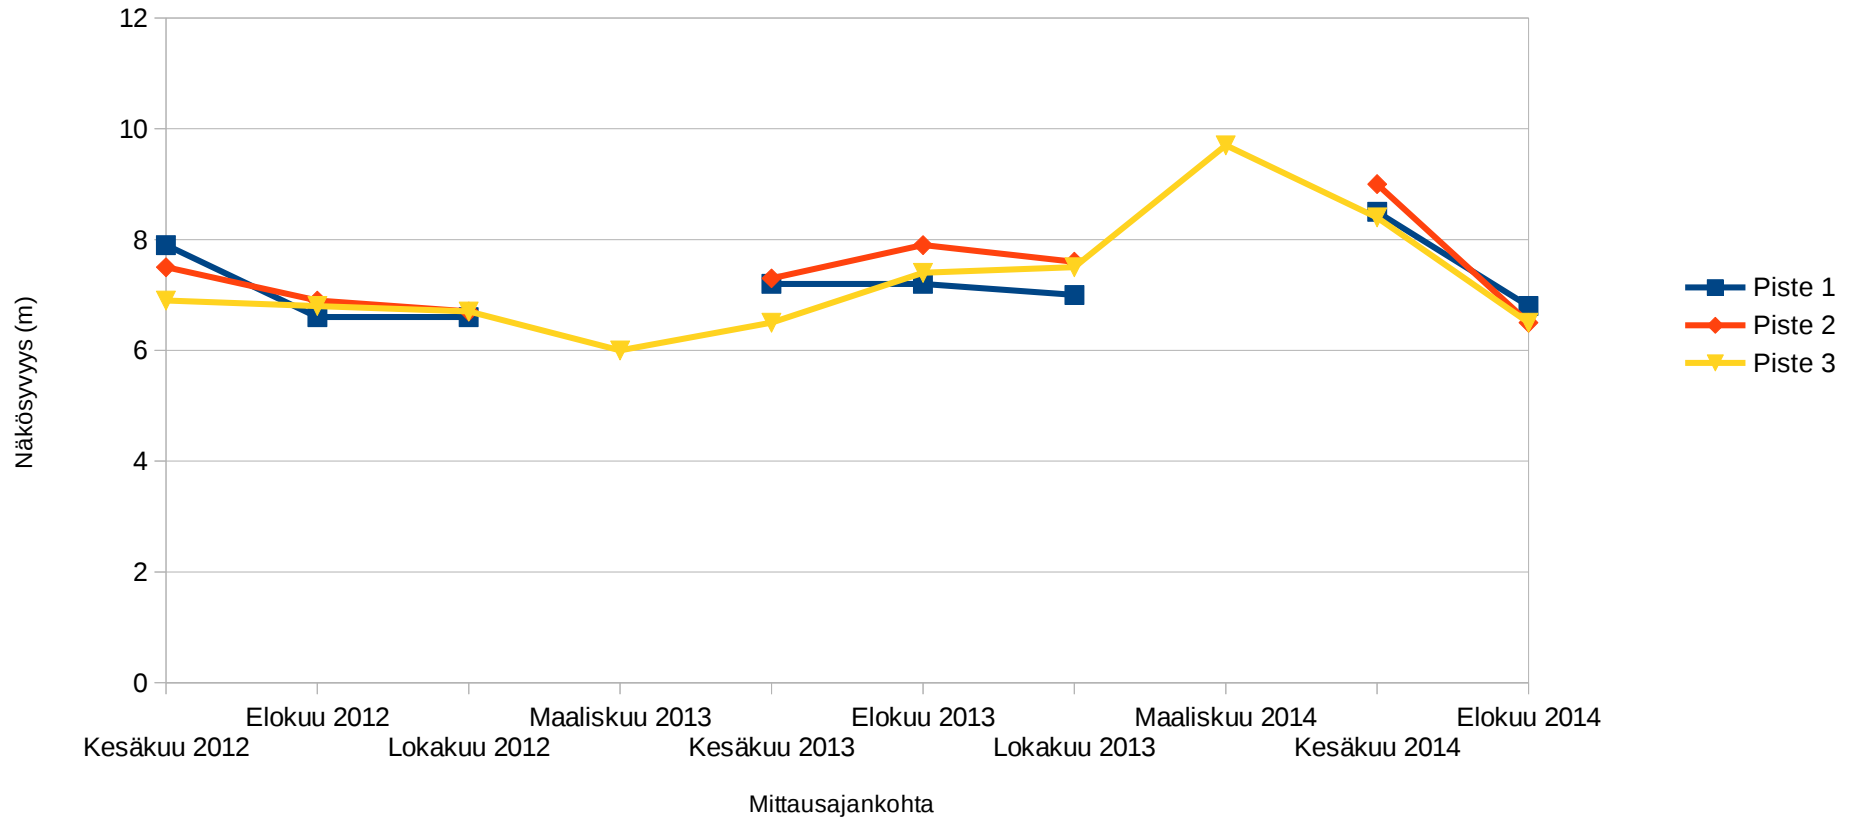

Pro Puruvesi ry:n näkösyvyysseuranta

Aikasarjat
Elokuu 2014

Johdanto

- Pro Puruvesi ry on tehnyt Puruvedellä näkösyvyysseuranta kymmenellä mittausalueella yhteensä noin 40:stä mittauspisteestä kesäkuusta 2012 alkaen neljästi vuodessa
- Tässä raportissa kaikki tulokset esitetään aikasarjoina eli sisältäen kaikkien mittauskertojen tulokset mittausalueittain jaoteltuina

Mittausalue 5

Patasalon –
Kalamonluodon suunta

Patasalo – Kalamonluoto

Päivitetty 08/14

Mittausalue 6

Lautalahden –
Jouhenlahden –
Matinniemen suunta

Lautalahti – Jouhenlahti – Matinniemi

Päivitetty 08/14

Mittausalue 7

Savonlahden suunta

Savonlahti

Päivitetty 08/14

Mittausalue 8

Rauvanniemen länsipuoli

Rauvanniemi

Päivitetty 08/14

Mittausalue 9

Hevossalon – Vehkasalon suunta

Hevossalo – Vehkasalo

Päivitetty 08/14

Mittausalue 10

Ketolanlahden –
Suokonlahden –
Hummonlahden suunta

Ketolanlahti – Suokonlahti – Hummonlahti

Päivitetty 08/14