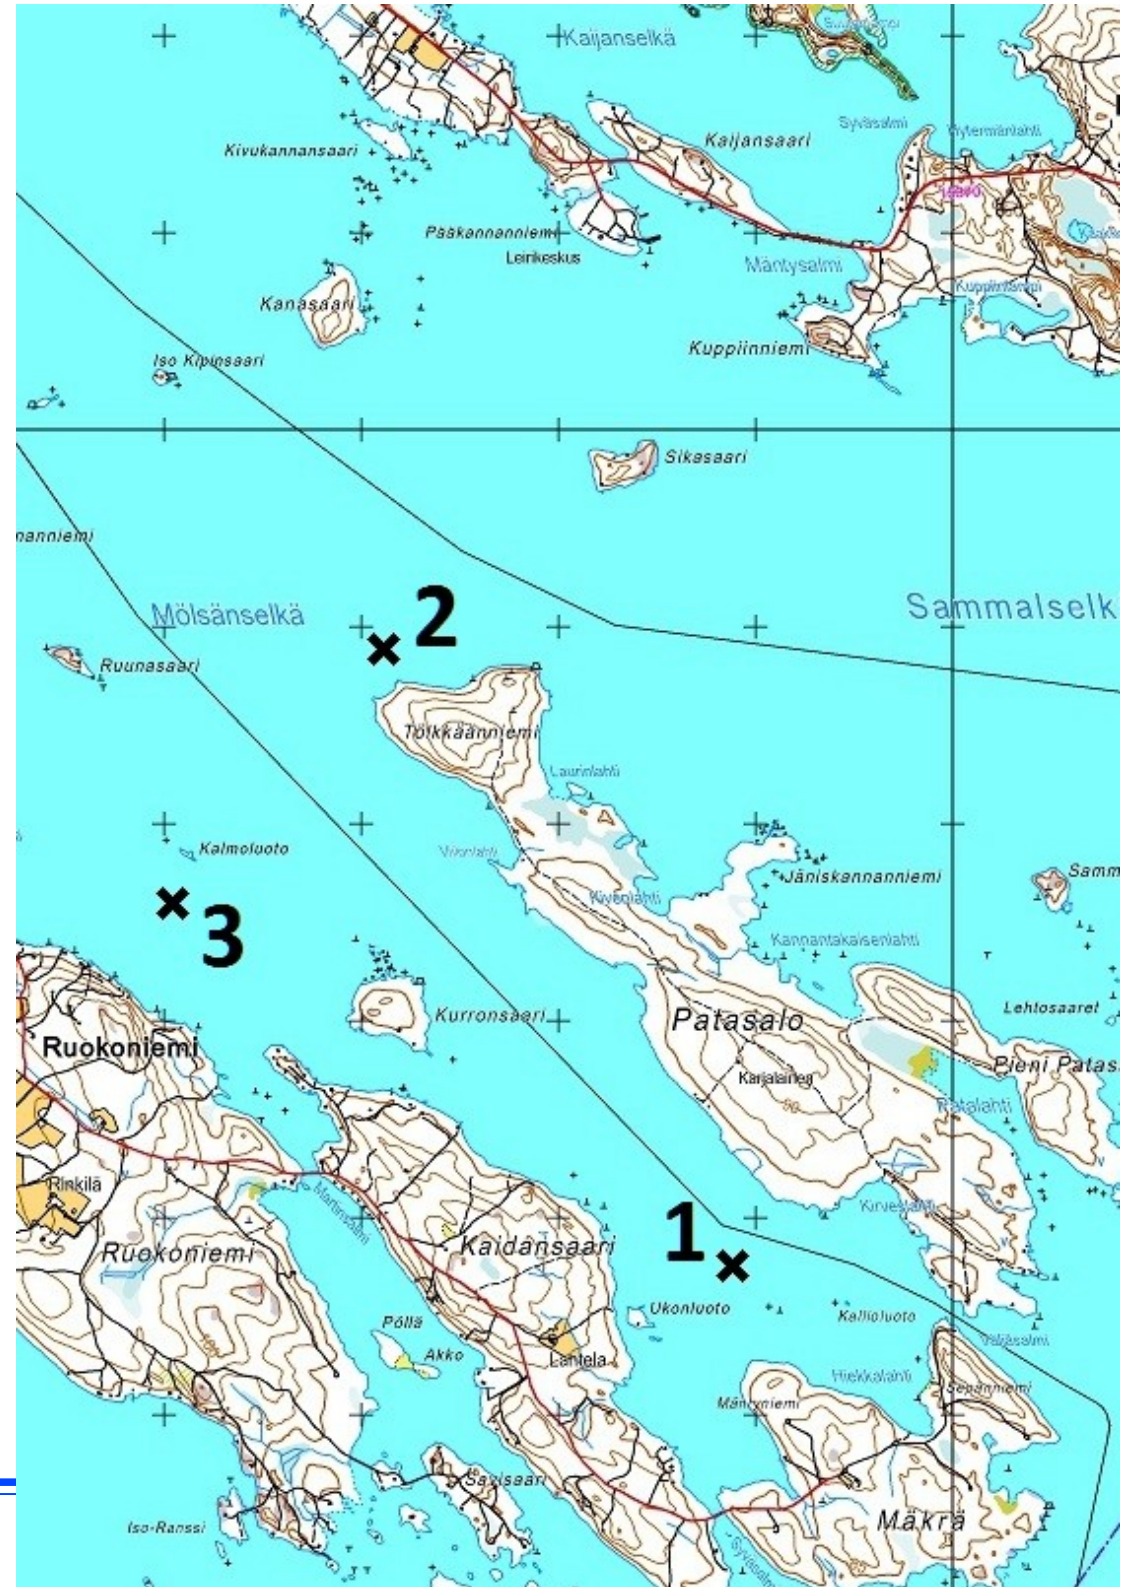

Pro Puruvesi ry:n näkösyvyysseuranta

Aikasarjat
Elokuu 2014

Johdanto

- Pro Puruvesi ry on tehnyt Puruvedellä näkösyvyysseuranta kymmenellä mittausalueella yhteensä noin 40:stä mittauspisteestä kesäkuusta 2012 alkaen neljästi vuodessa
- Tässä raportissa kaikki tulokset esitetään aikasarjoina eli sisältäen kaikkien mittauskertojen tulokset mittausalueittain jaoteltuina

Mittausalueet

1. Putkiniemen – Naaranlahden suunta
2. Mustasaarten suunta
3. Sorvaslahden suunta
4. Ruokolahden – Vasattarin suunta
5. Patasalon – Kalamonluodon suunta
6. Lautalahden – Jouhenlahden – Matinniemen suunta
7. Savonlahden suunta
8. Rauvanniemen länsipuoli
9. Hevossalon – Vehkasalon suunta
10. Ketolanlahden – Suokonlahden – Hummonlahden suunta

Mittausalue 3

Sorvaslahden suunta

Sorvaslahti

Päivitetty 08/14

Mittausalue 4

Ruokolahden – Vasattarin suunta

Ruokolahti – Vasattari

Päivitetty 08/14

Mittausalue 5

Patasalon –
Kalamonluodon suunta

Patasalo – Kalamonluoto

Päivitetty 08/14

Mittausalue 6

Lautalahden –
Jouhenlahden –
Matinniemen suunta

Lautalahti – Jouhenlahti – Matinniemi

Päivitetty 08/14