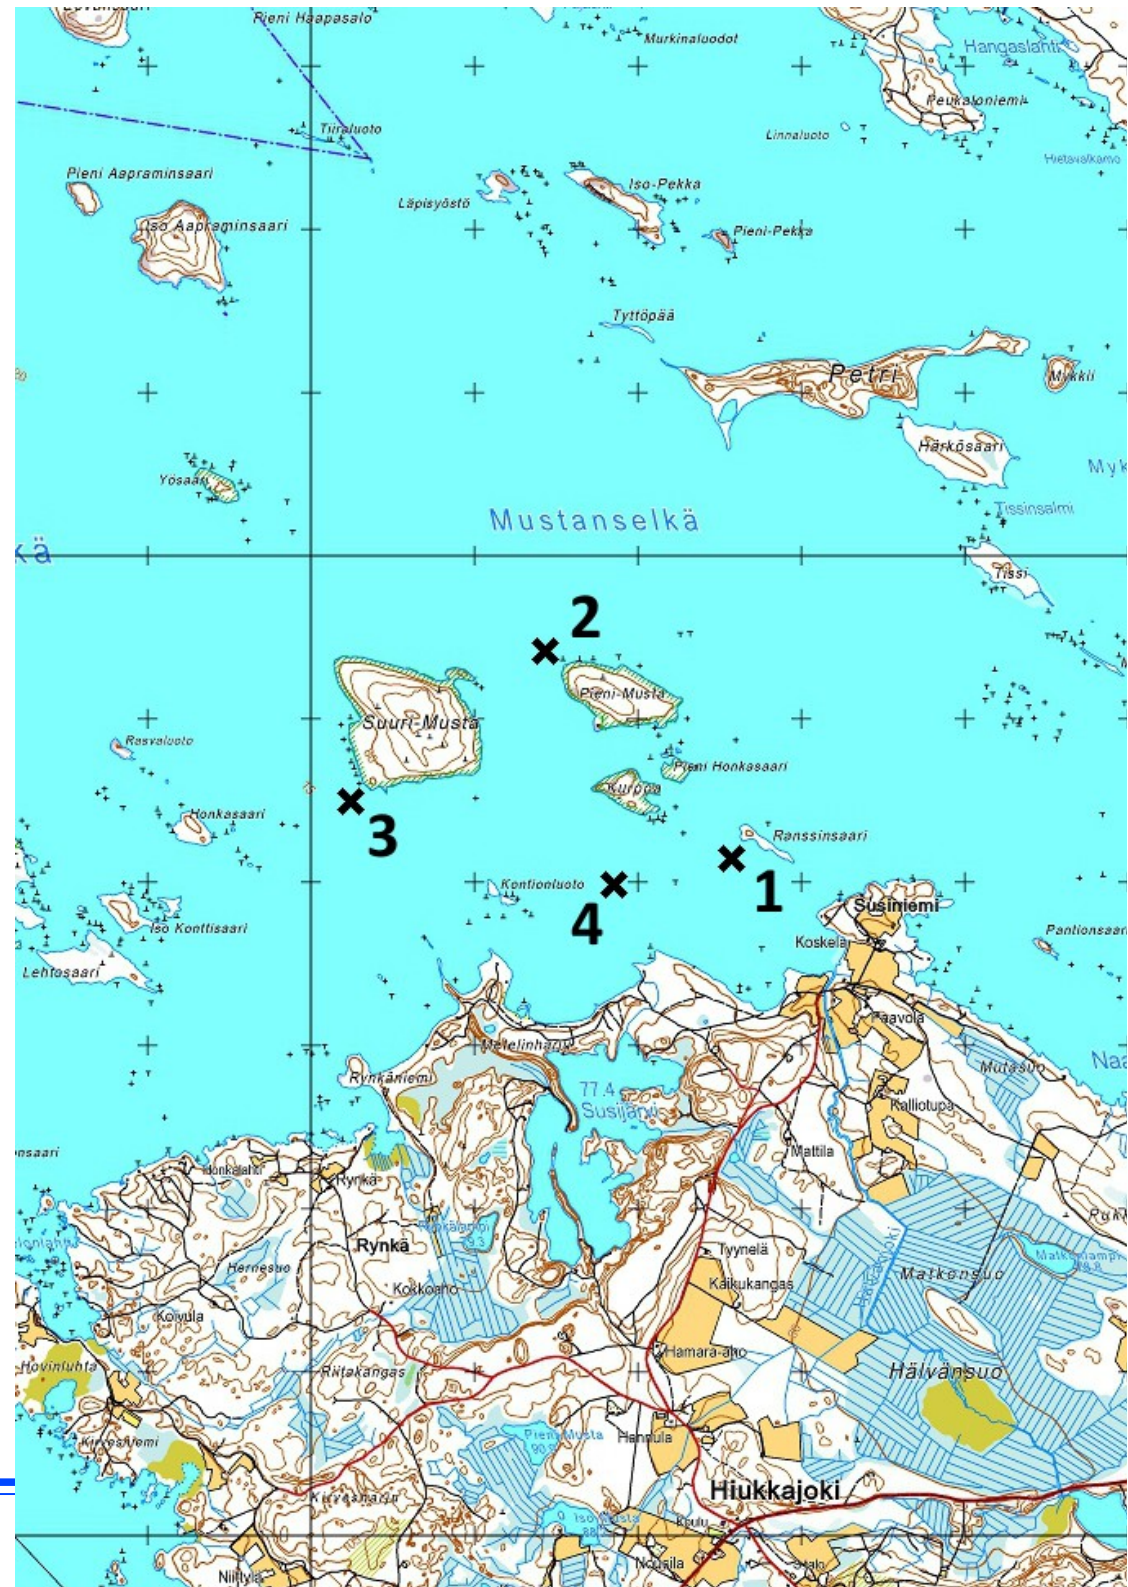

Pro Puruvesi ry:n näkösyvyysseuranta

Aikasarjat
Elokuu 2014

Johdanto

- Pro Puruvesi ry on tehnyt Puruvedellä näkösyvyysseuranta kymmenellä mittausalueella yhteensä noin 40:stä mittauspisteestä kesäkuusta 2012 alkaen neljästi vuodessa
- Tässä raportissa kaikki tulokset esitetään aikasarjoina eli sisältäen kaikkien mittauskertojen tulokset mittausalueittain jaoteltuina

Mittausalueet

1. Putkiniemen – Naaranlahden suunta
2. Mustasaarten suunta
3. Sorvaslahden suunta
4. Ruokolahden – Vasattarin suunta
5. Patasalon – Kalamonluodon suunta
6. Lautalahden – Jouhenlahden – Matinniemen suunta
7. Savonlahden suunta
8. Rauvanniemen länsipuoli
9. Hevossalon – Vehkasalon suunta
10. Ketolanlahden – Suokonlahden – Hummonlahden suunta

Mittausalue 1

Putkiniemen – Naaranlahden suunta

Putkiniemi – Naaranlahti

Päivitetty 08/14

Mittausalue 2

Mustasaarten suunta

Mustasaaret

Päivitetty 08/14

Mittausalue 3

Sorvaslahden suunta

Sorvaslahti

Päivitetty 08/14

Mittausalue 4

Ruokolahden – Vasattarin suunta

Ruokolahti – Vasattari

Päivitetty 08/14