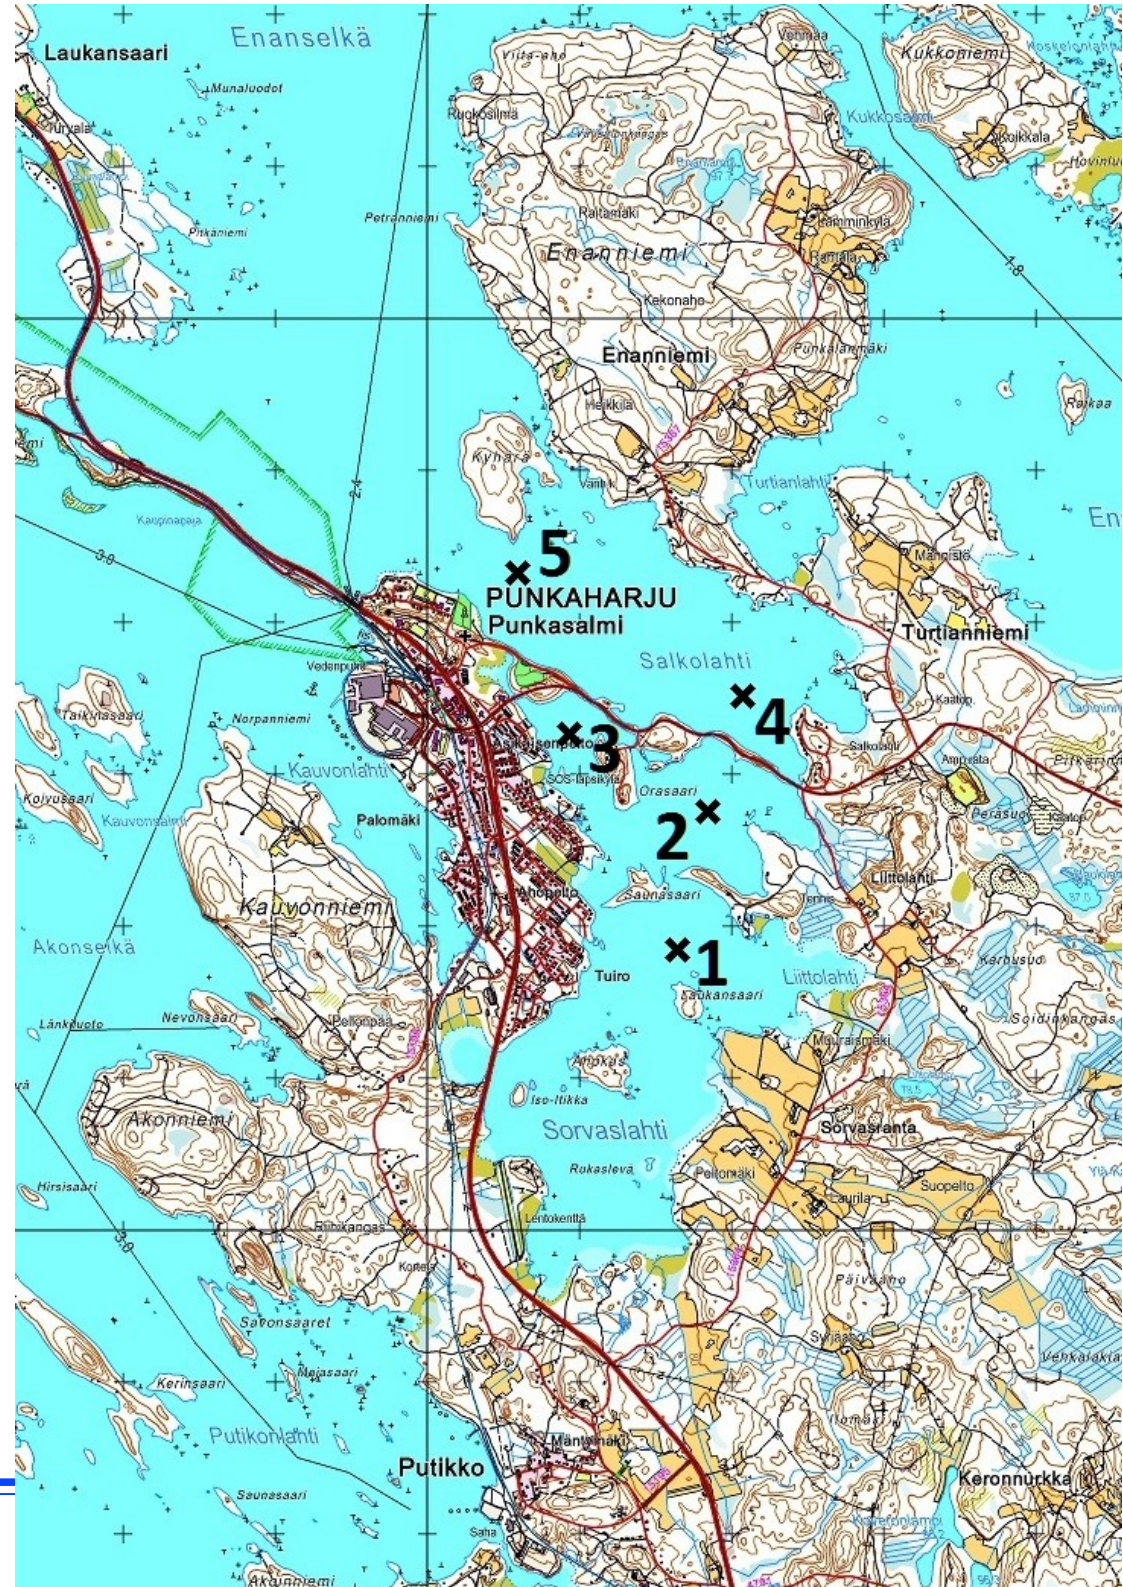

Pro Puruvesi ry:n näkösyvyysseuranta

Aikasarjat
Elokuu 2014

Johdanto

- Pro Puruvesi ry on tehnyt Puruvedellä näkösyvyysseuranta kymmenellä mittausalueella yhteensä noin 40:stä mittauspisteestä kesäkuusta 2012 alkaen neljästi vuodessa
- Tässä raportissa kaikki tulokset esitetään aikasarjoina eli sisältäen kaikkien mittauskertojen tulokset mittausalueittain jaoteltuina

Mittausalueet

1. Putkiniemen – Naaranlahden suunta
2. Mustasaarten suunta
3. Sorvaslahden suunta
4. Ruokolahden – Vasattarin suunta
5. Patasalon – Kalamonluodon suunta
6. Lautalahden – Jouhenlahden – Matinniemen suunta
7. Savonlahden suunta
8. Rauvanniemen länsipuoli
9. Hevossalon – Vehkasalon suunta
10. Ketolanlahden – Suokonlahden – Hummonlahden suunta

Mittausalue 1

Putkiniemen – Naaranlahden suunta

Putkiniemi – Naaranlahti

Päivitetty 08/14

Mittausalue 2

Mustasaarten suunta

Mustasaaret

Päivitetty 08/14

Mittausalue 3

Sorvaslahden suunta

Sorvaslahti

Päivitetty 08/14

Mittausalue 4

Ruokolahden – Vasattarin suunta

Ruokolahti – Vasattari

Päivitetty 08/14