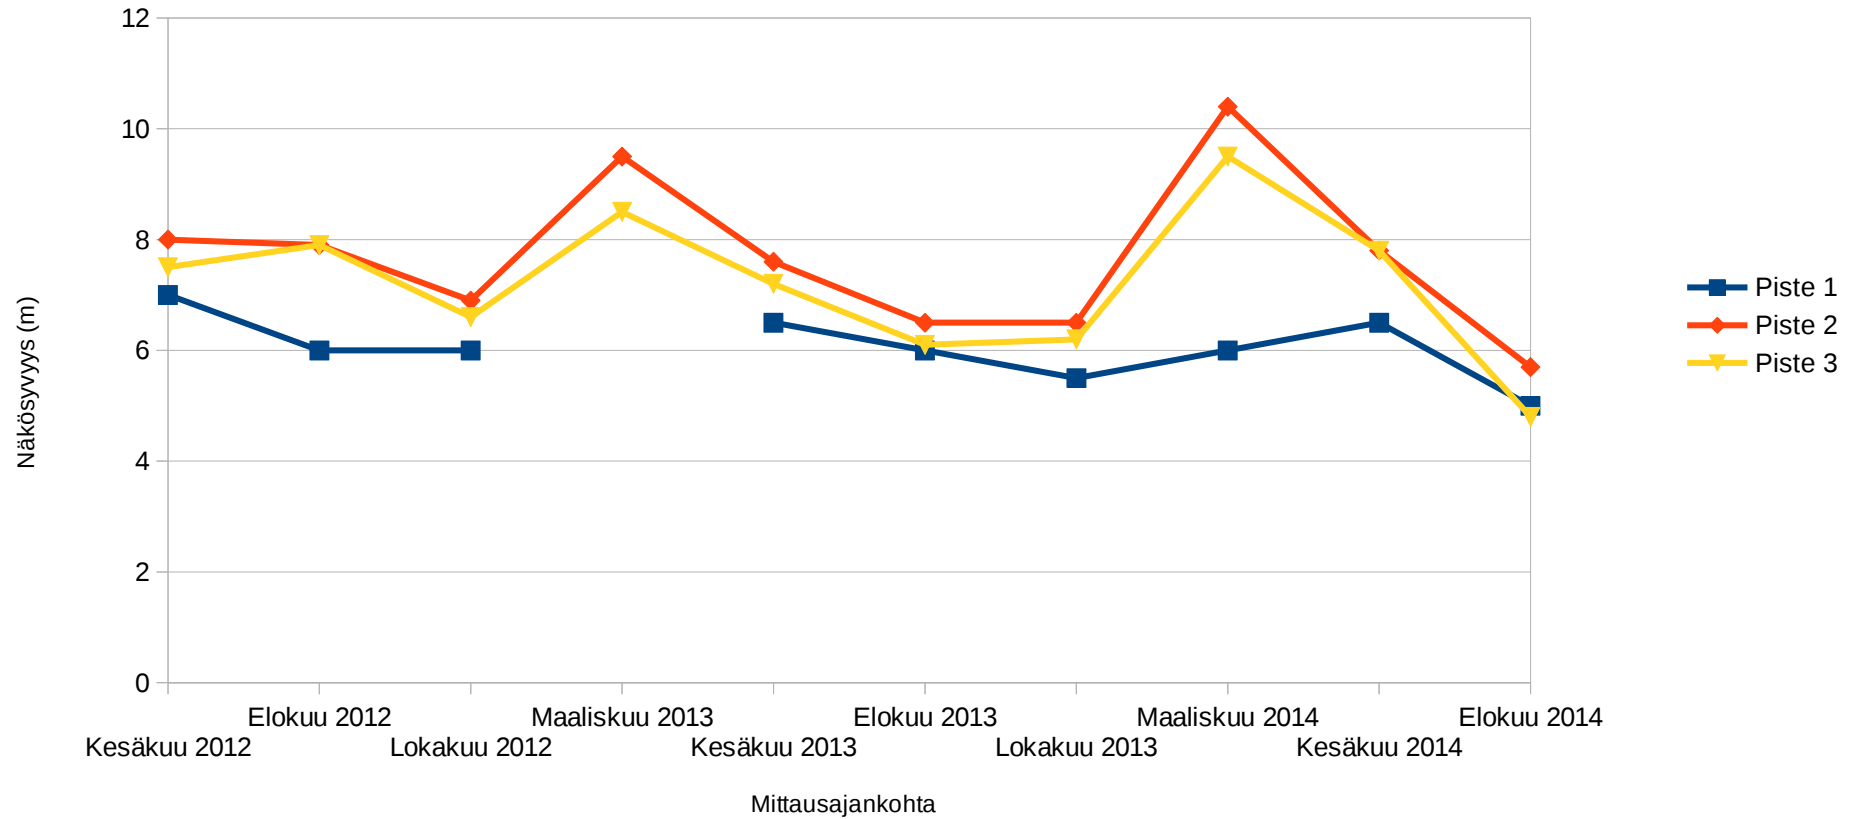

Pro Puruvesi ry:n näkösyvyysseuranta

Aikasarjat
Elokuu 2014

Johdanto

- Pro Puruvesi ry on tehnyt Puruvedellä näkösyvyysseuranta kymmenellä mittausalueella yhteensä noin 40:stä mittauspisteestä kesäkuusta 2012 alkaen neljästi vuodessa
- Tässä raportissa kaikki tulokset esitetään aikasarjoina eli sisältäen kaikkien mittauskertojen tulokset mittausalueittain jaoteltuina

Mittausalue 3

Sorvaslahden suunta

Sorvaslahti

Päivitetty 08/14

Mittausalue 4

Ruokolahden – Vasattarin suunta

Ruokolahti – Vasattari

Päivitetty 08/14

Mittausalue 5

Patasalon –
Kalamonluodon suunta

Patasalo – Kalamonluoto

Päivitetty 08/14

Mittausalue 6

Lautalahden –
Jouhenlahden –
Matinniemen suunta

Lautalahti – Jouhenlahti – Matinniemi

Päivitetty 08/14