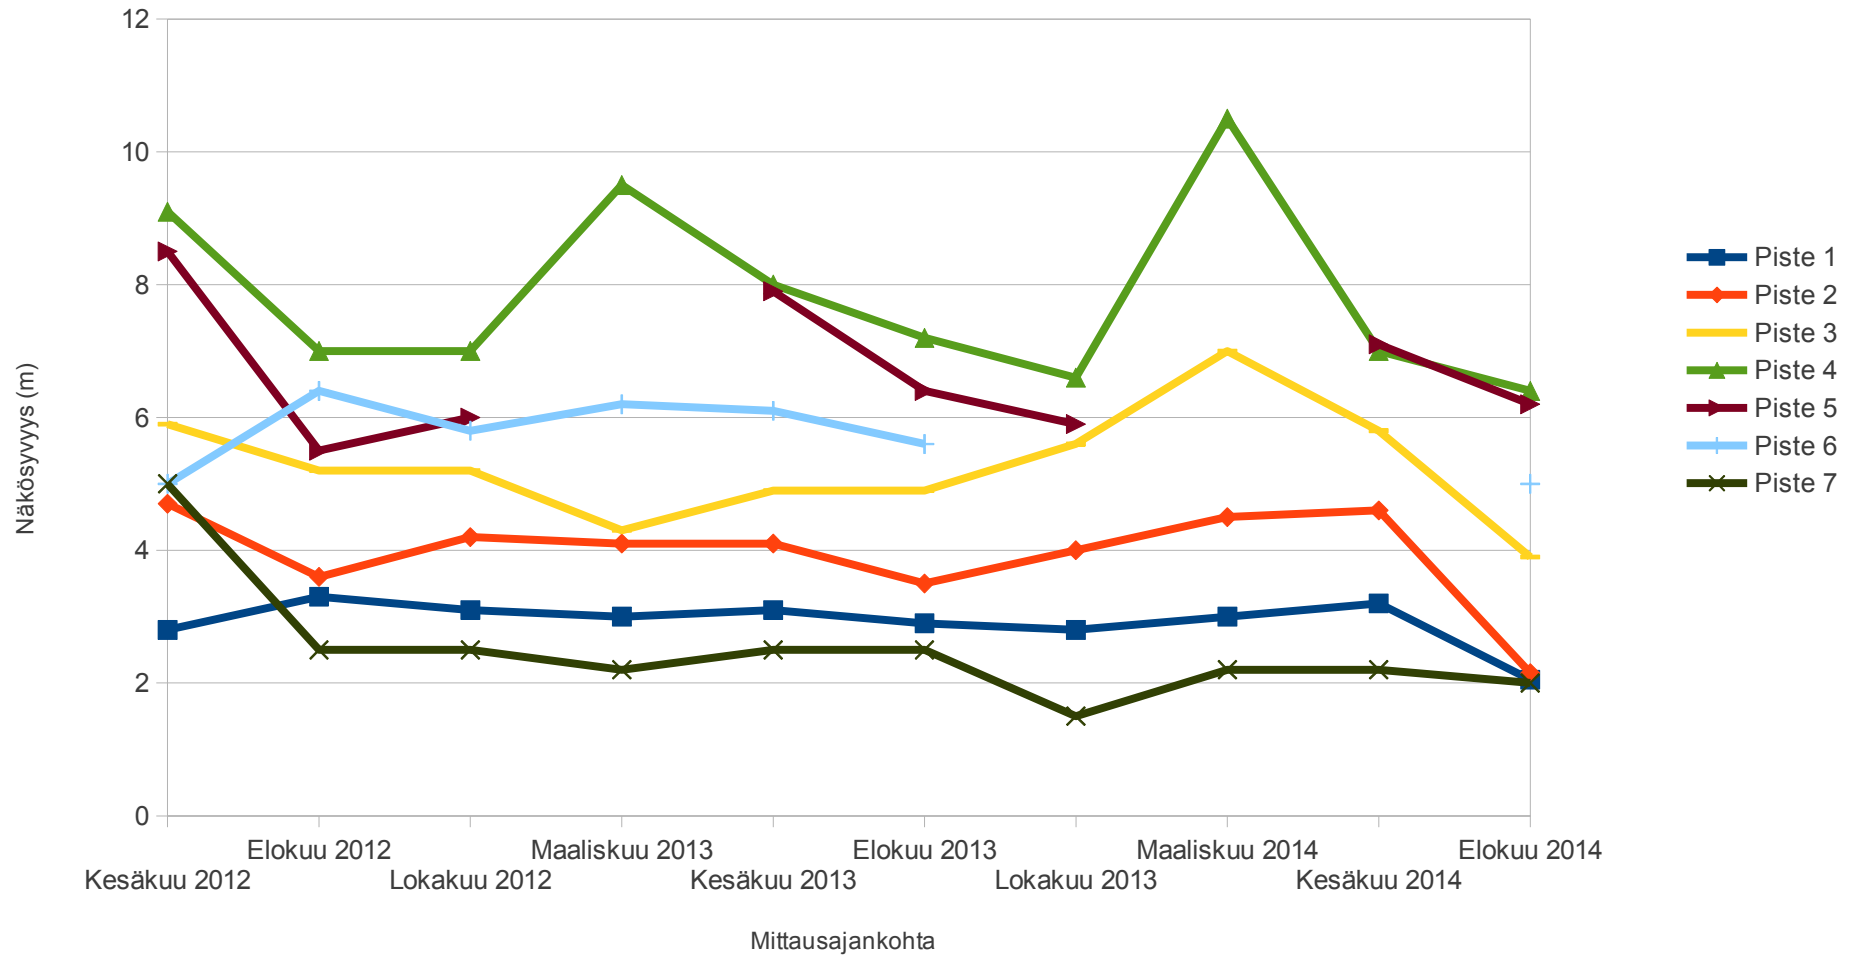

Pro Puruvesi ry:n näkösyvyysseuranta

Aikasarjat
Elokuu 2014

Johdanto

- Pro Puruvesi ry on tehnyt Puruvedellä näkösyvyysseuranta kymmenellä mittausalueella yhteensä noin 40:stä mittauspisteestä kesäkuusta 2012 alkaen neljästi vuodessa
- Tässä raportissa kaikki tulokset esitetään aikasarjoina eli sisältäen kaikkien mittauskertojen tulokset mittausalueittain jaoteltuina

Mittausalueet

1. Putkiniemen – Naaranlahden suunta
2. Mustasaarten suunta
3. Sorvaslahden suunta
4. Ruokolahden – Vasattarin suunta
5. Patasalon – Kalamonluodon suunta
6. Lautalahden – Jouhenlahden – Matinniemen suunta
7. Savonlahden suunta
8. Rauvanniemen länsipuoli
9. Hevossalon – Vehkasalon suunta
10. Ketolanlahden – Suokonlahden – Hummonlahden suunta

Mittausalue 1

Putkiniemen – Naaranlahden suunta

Putkiniemi – Naaranlahti

Päivitetty 08/14

Mittausalue 2

Mustasaarten suunta

Mustasaaret

Päivitetty 08/14

Mittausalue 3

Sorvaslahden suunta

Sorvaslahti

Päivitetty 08/14

Mittausalue 4

Ruokolahden – Vasattarin suunta

Ruokolahti – Vasattari

Päivitetty 08/14