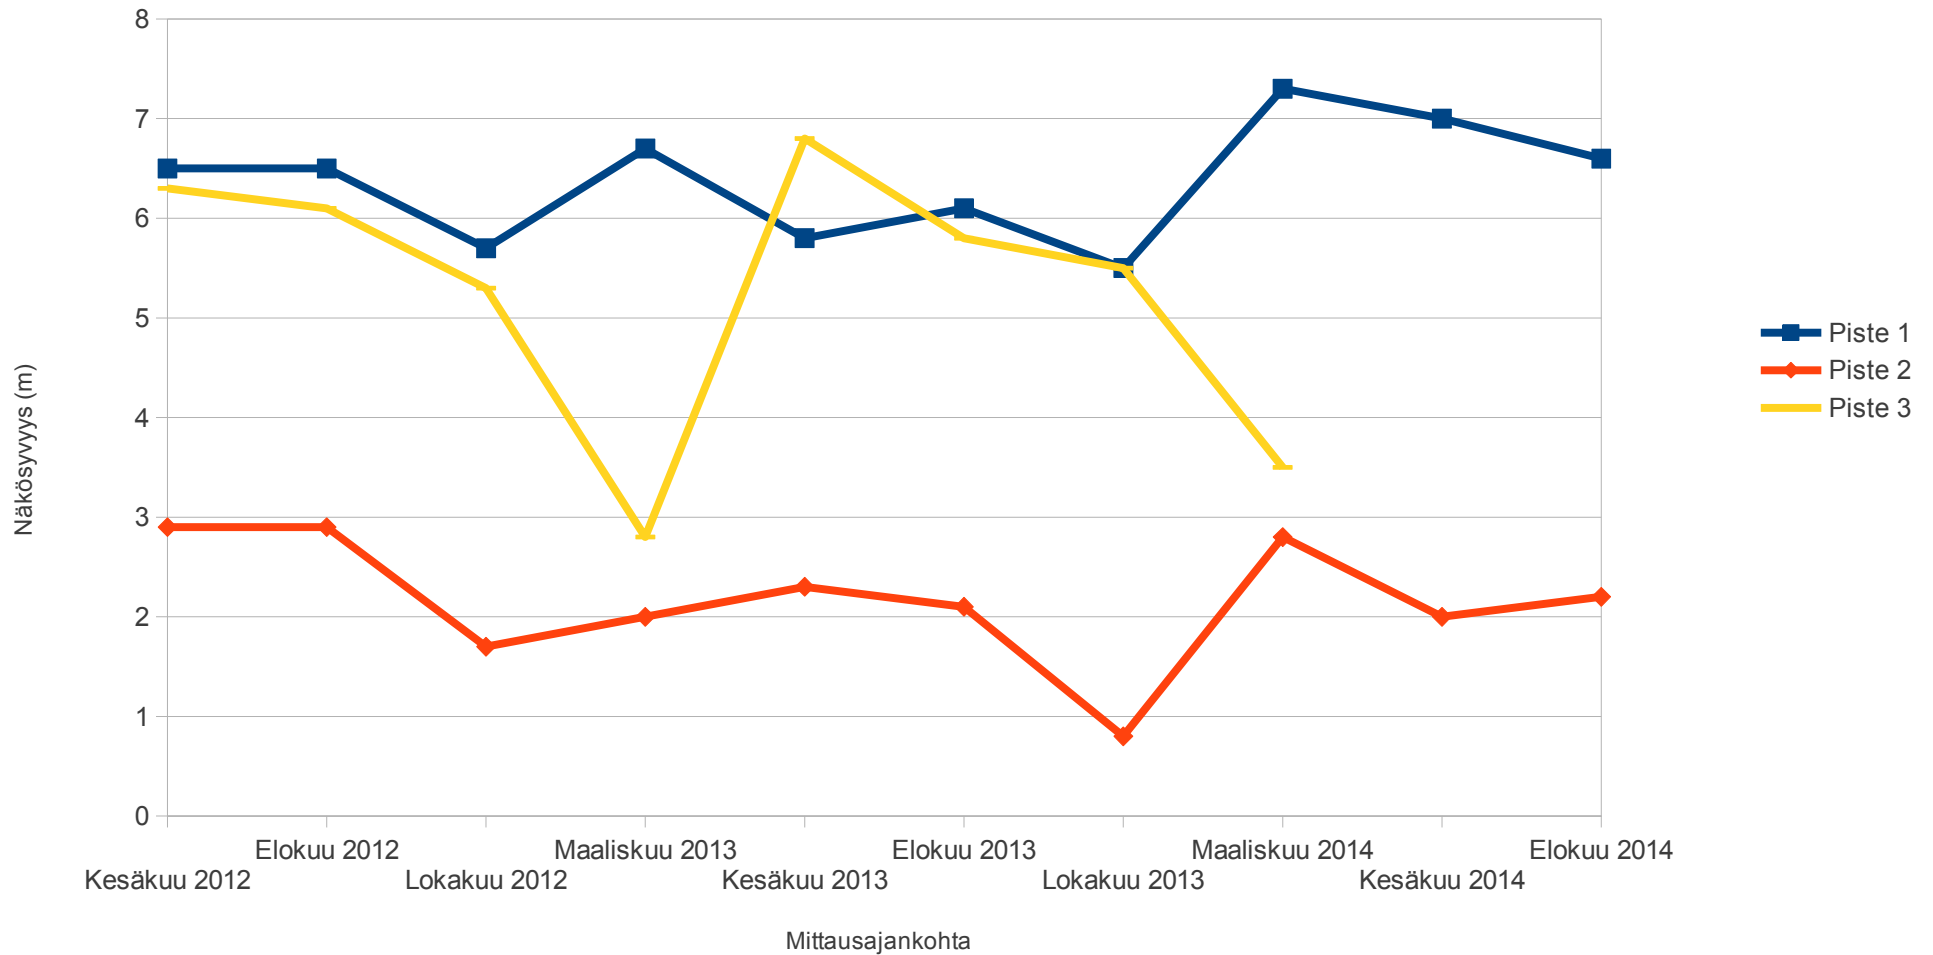

Pro Puruvesi ry:n näkösyvyysseuranta

Aikasarjat
Elokuu 2014

Johdanto

- Pro Puruvesi ry on tehnyt Puruvedellä näkösyvyysseuranta kymmenellä mittausalueella yhteensä noin 40:stä mittauspisteestä kesäkuusta 2012 alkaen neljästi vuodessa
- Tässä raportissa kaikki tulokset esitetään aikasarjoina eli sisältäen kaikkien mittauskertojen tulokset mittausalueittain jaoteltuina

Mittausalue 5

Patasalon –
Kalamonluodon suunta

Patasalo – Kalamonluoto

Päivitetty 08/14

Mittausalue 6

Lautalahden –
Jouhenlahden –
Matinniemen suunta

Lautalahti – Jouhenlahti – Matinniemi

Päivitetty 08/14

Mittausalue 7

Savonlahden suunta

Savonlahti

Päivitetty 08/14

Mittausalue 8

Rauvanniemen länsipuoli

Rauvanniemi

Päivitetty 08/14