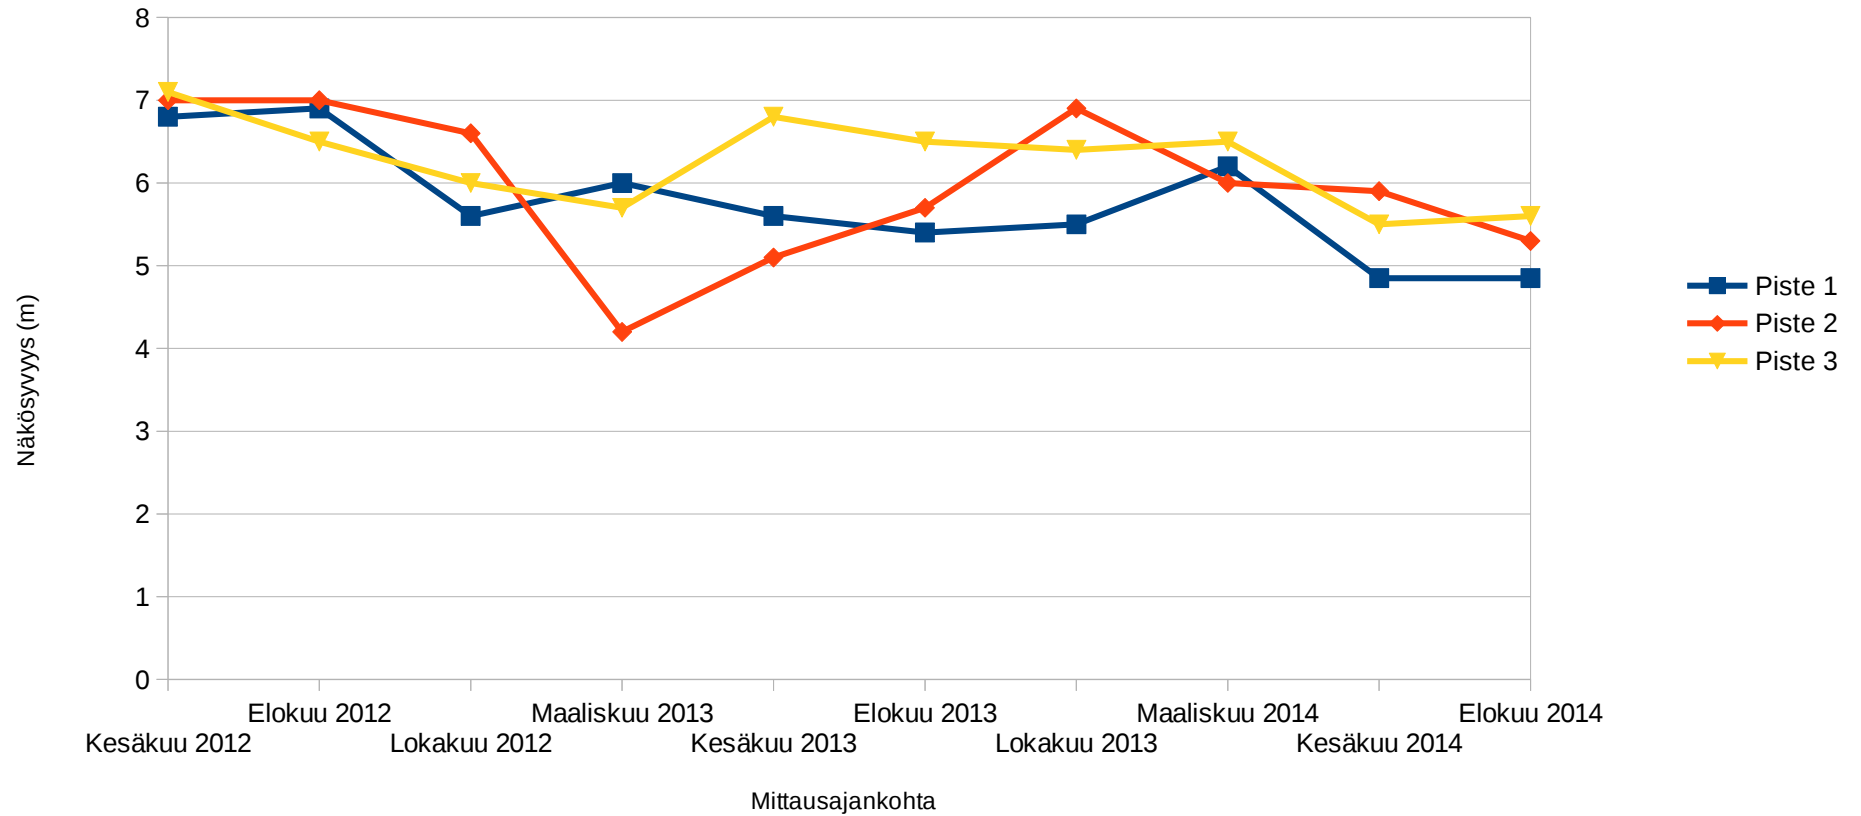

Pro Puruvesi ry:n näkösyvyysseuranta

Aikasarjat
Elokuu 2014

Johdanto

- Pro Puruvesi ry on tehnyt Puruvedellä näkösyvyysseuranta kymmenellä mittausalueella yhteensä noin 40:stä mittauspisteestä kesäkuusta 2012 alkaen neljästi vuodessa
- Tässä raportissa kaikki tulokset esitetään aikasarjoina eli sisältäen kaikkien mittauskertojen tulokset mittausalueittain jaoteltuina

Mittausalue 3

Sorvaslahden suunta

Sorvaslahti

Päivitetty 08/14

Mittausalue 4

Ruokolahden – Vasattarin suunta

Ruokolahti – Vasattari

Päivitetty 08/14

Mittausalue 5

Patasalon –
Kalamonluodon suunta

Patasalo – Kalamonluoto

Päivitetty 08/14

Mittausalue 6

Lautalahden –
Jouhenlahden –
Matinniemen suunta

Lautalahti – Jouhenlahti – Matinniemi

Päivitetty 08/14